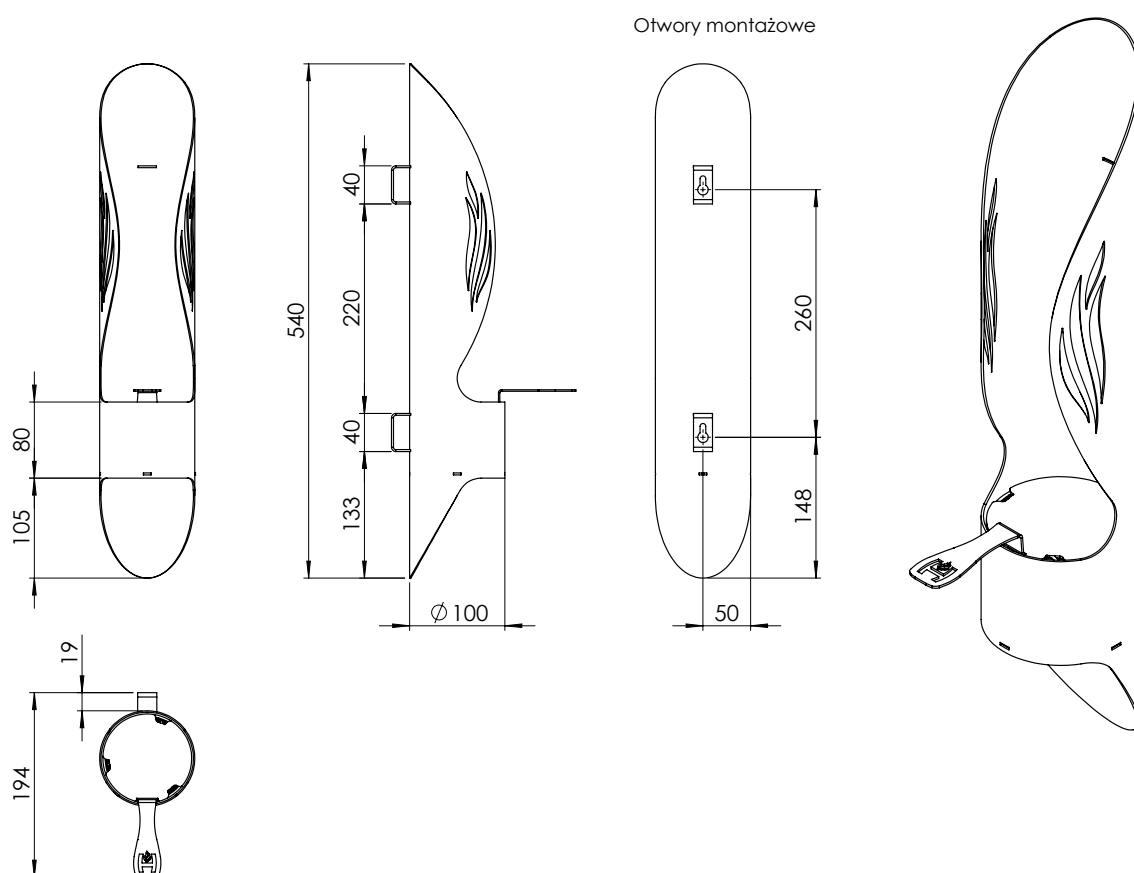

CIEPŁO Z NATURY

PODSTAWOWE INFORMACJE O PRODUKCIE

- Nie wydziela dymu i sadzy.
- Nie wymaga podłączenia do komina.
- Emituje łagodne światło i ciepło.
- Bionaczynie i wygaszacz w zestawie.

BIOPOCHODNIA BP-01SM

Rodzaj	wiszący
Materiał	stal lakierowana proszkowo
Wysokość	540 mm
Średnica	100 mm
Waga	1,7 kg
Pojemność bionaczynia	0,3 l
Czas palenia	do 3 h
Paliwo	bioetanol

PRODUCT INFORMATION

- Emit neither smoke or soot.
- Do not require chimney connection.
- Emit heat and soft light.
- Bio container and snuffer attached.

BIO TORCH BP-01SM

Type	hanging
Material	powder painted steel
Height	540 mm
Diameter	100 mm
Weight	1,7 kg
Bio container capacity	0,3 l
Burning time	up to 3 h
Fuel	bioethanol