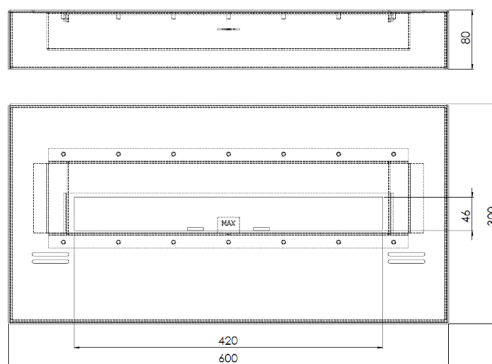

WYMIARY CAŁKOWITE: 600mm x 300mm x 80mm

Typ - wkład wolnostojący (bez szyb)

SZEROKOŚĆ LINII OGNIĄ : 420mm
CZAS SPALANIA : 1,5-2 godz.
TYP PALNIKA - wkład z regulowanym paleniskiem
MATERIAŁ : stal malowana proszkowo
IZOLACJA - brak
KOLOR STANDARDOWY - czarny
WAGA - 12kg