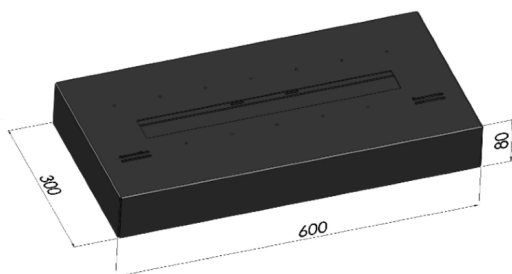

WYMIARY CAŁKOWITE: 600mm x 300mm x 80mm

Typ - wkład wolnostojący (bez szyb)

SZEROKOŚĆ LINII OGNIĄ : 420mm
CZAS SPALANIA : 1,5-2 godz.
TYP PALNIKA - wkład z regulowanym paleniskiem
MATERIAŁ : stal malowana proszkowo
IZOLACJA - brak
KOLOR STANDARDOWY - czarny
WAGA - 12kg

Wkład z włókna ceramicznego podnosi bezpieczeństwo, a także wydłuża i optymalizuje proces palenia. Zasuwa będąca elementem paleniska służy do regulacji wysokości płomienia i jednocześnie po zamknięciu przesuwę, kończy pracę doprowadzając do całkowitego zagaszenia biokominka. Podłużna rączka do zagaszania w zestawie.