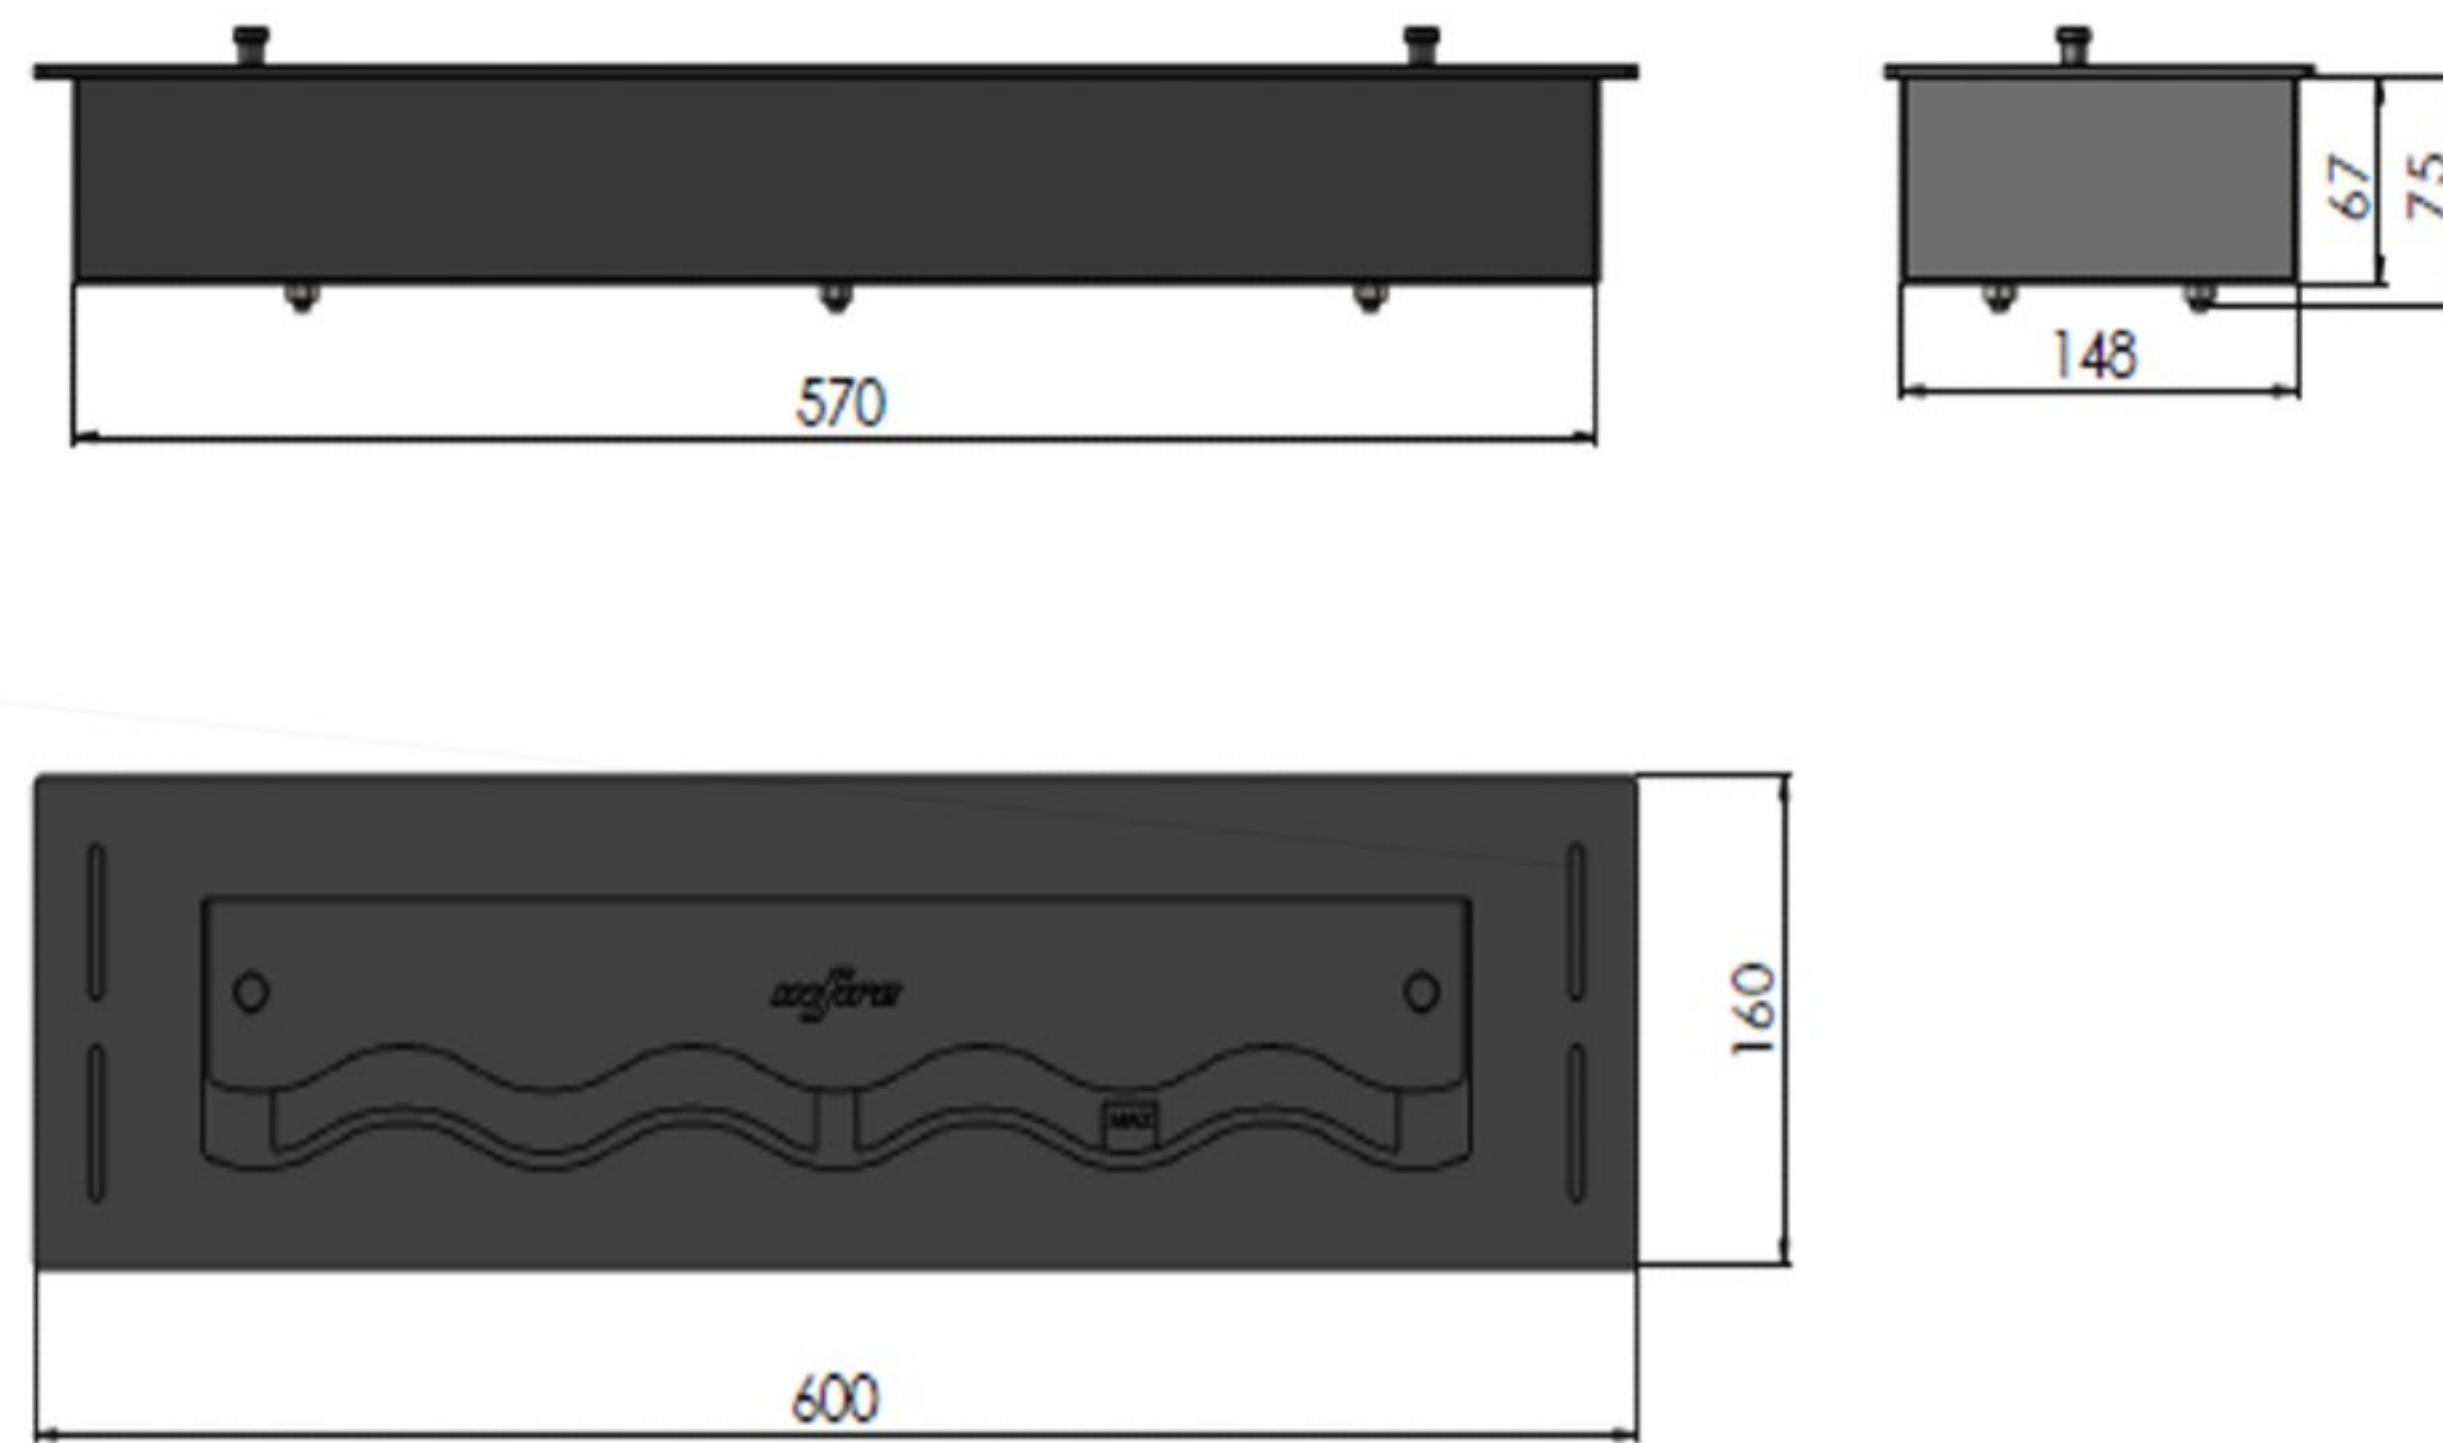

KARTA  
PRODUKTOWA

PALNIK  
Black Burner 600

WYMIARY CAŁKOWITE : 600mm x 160mm x 75mm

Typ - palnik do umieszczenia w otworze/wnęce

SZYBA : brak  
 PALENISKO (Poj. 1,2L)  
 CZAS SPALANIA : 1,5-2,5 godz.  
 TYP PALNIKA - fala  
 MATERIAŁ : stal malowana proszkowo  
 REGULACJA PŁOMIENIA : tak  
 KOLOR STANDARDOWY - czarny  
 WAGA - 8kg

Posiada system odpowietrzający, który zapobiega powstaniu ciśnienia pod palnikiem przy ewentualnym przelaniu paliwa. Dodatkowy zbiornik pod palnikiem gwarantuje większe bezpieczeństwo przy ewentualnym wypłynięciu paliwa poza palenisko.

Wkład z włókna ceramicznego wraz z siatką podnosi bezpieczeństwo, a także wydłuża i optymalizuje proces palenia. Listwa przesuwna pozwala na regulację wielkości płomienia oraz na bezpieczne wygaszenie kominka a kształt fali tworzy dodatkowy efekt 3D.