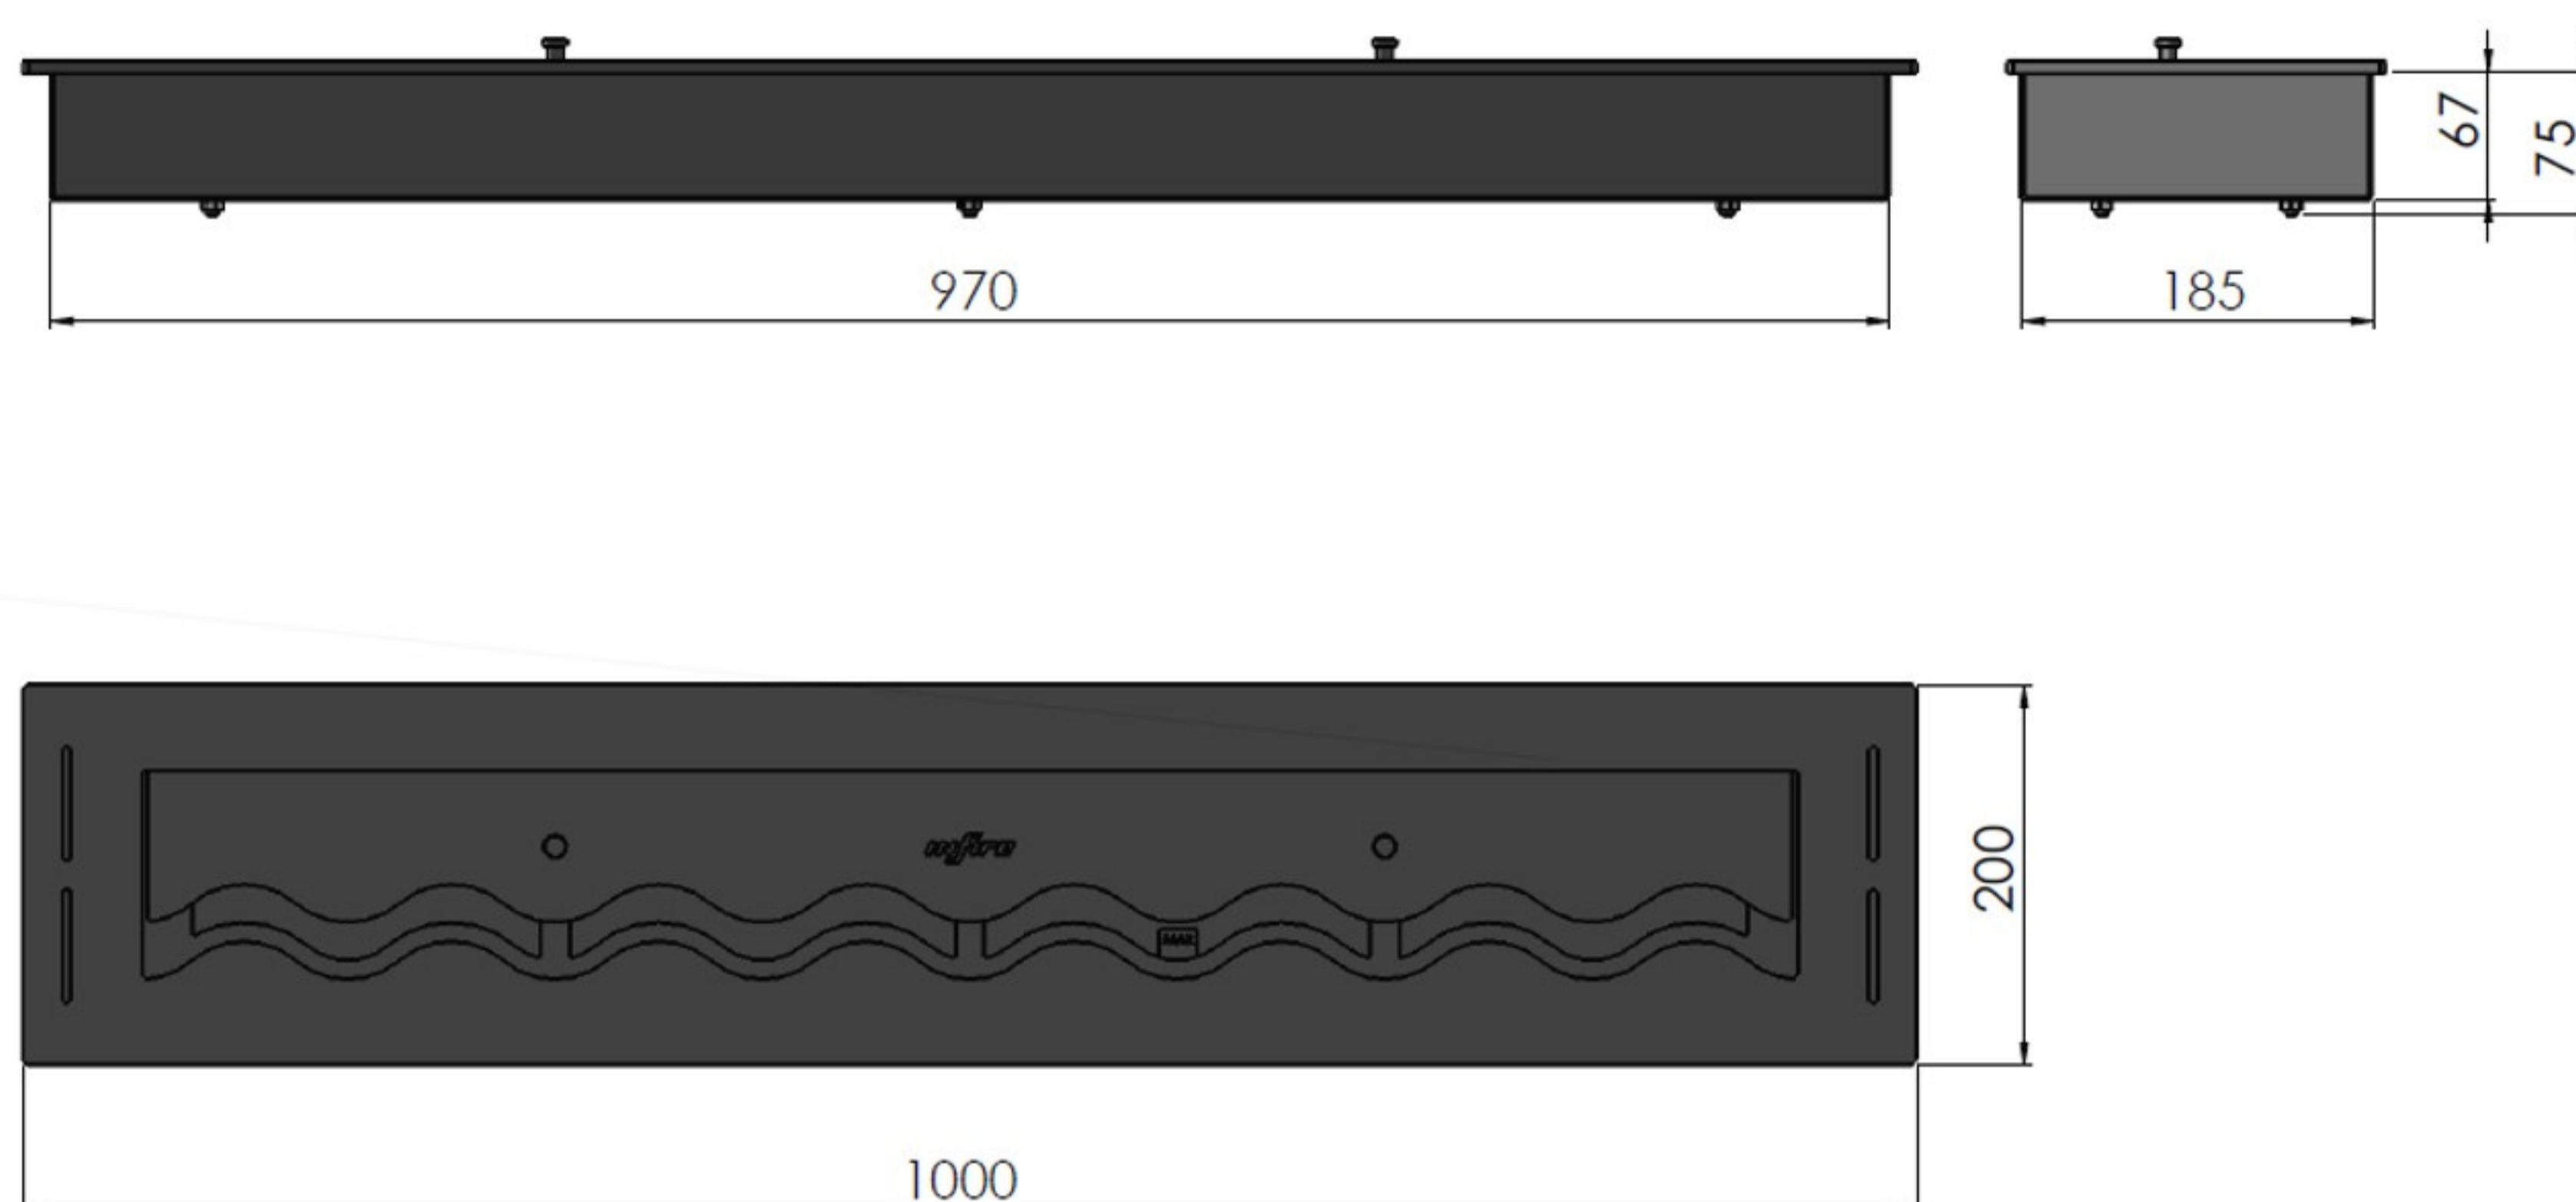

KARTA
PRODUKTOWA

PALNIK
Black Burner 1000

WYMIARY CAŁKOWITE : 1000mm x 200mm x 75mm

Typ - palnik do umieszczenia w otworze/wnęce

SZYBA :brak
 PALENISKO (Poj.4L)
 CZAS SPALANIA :3-5 godz.
 TYP PALNIKA - fala
 MATERIAŁ : stal malowana proszkowo
 REGULACJA PŁOMIENIA : tak
 KOLOR STANDARDOWY - czarny
 WAGA - 19kg

Posiada system odpowietrzający, który zapobiega powstaniu ciśnienia pod palnikiem przy ewentualnym przelaniu paliwa. Dodatkowy zbiornik pod palnikiem gwarantuje większe bezpieczeństwo przy ewentualnym wycieku paliwa poza palenisko.

Wkład z włókna ceramicznego wraz z siatką podnosi bezpieczeństwo, a także wydłuża i optymalizuje proces palenia. Listwa przesuwna pozwala na regulację wielkości płomienia oraz na bezpieczne wygaszenie kominka a kształt fali tworzy dodatkowy efekt 3D.