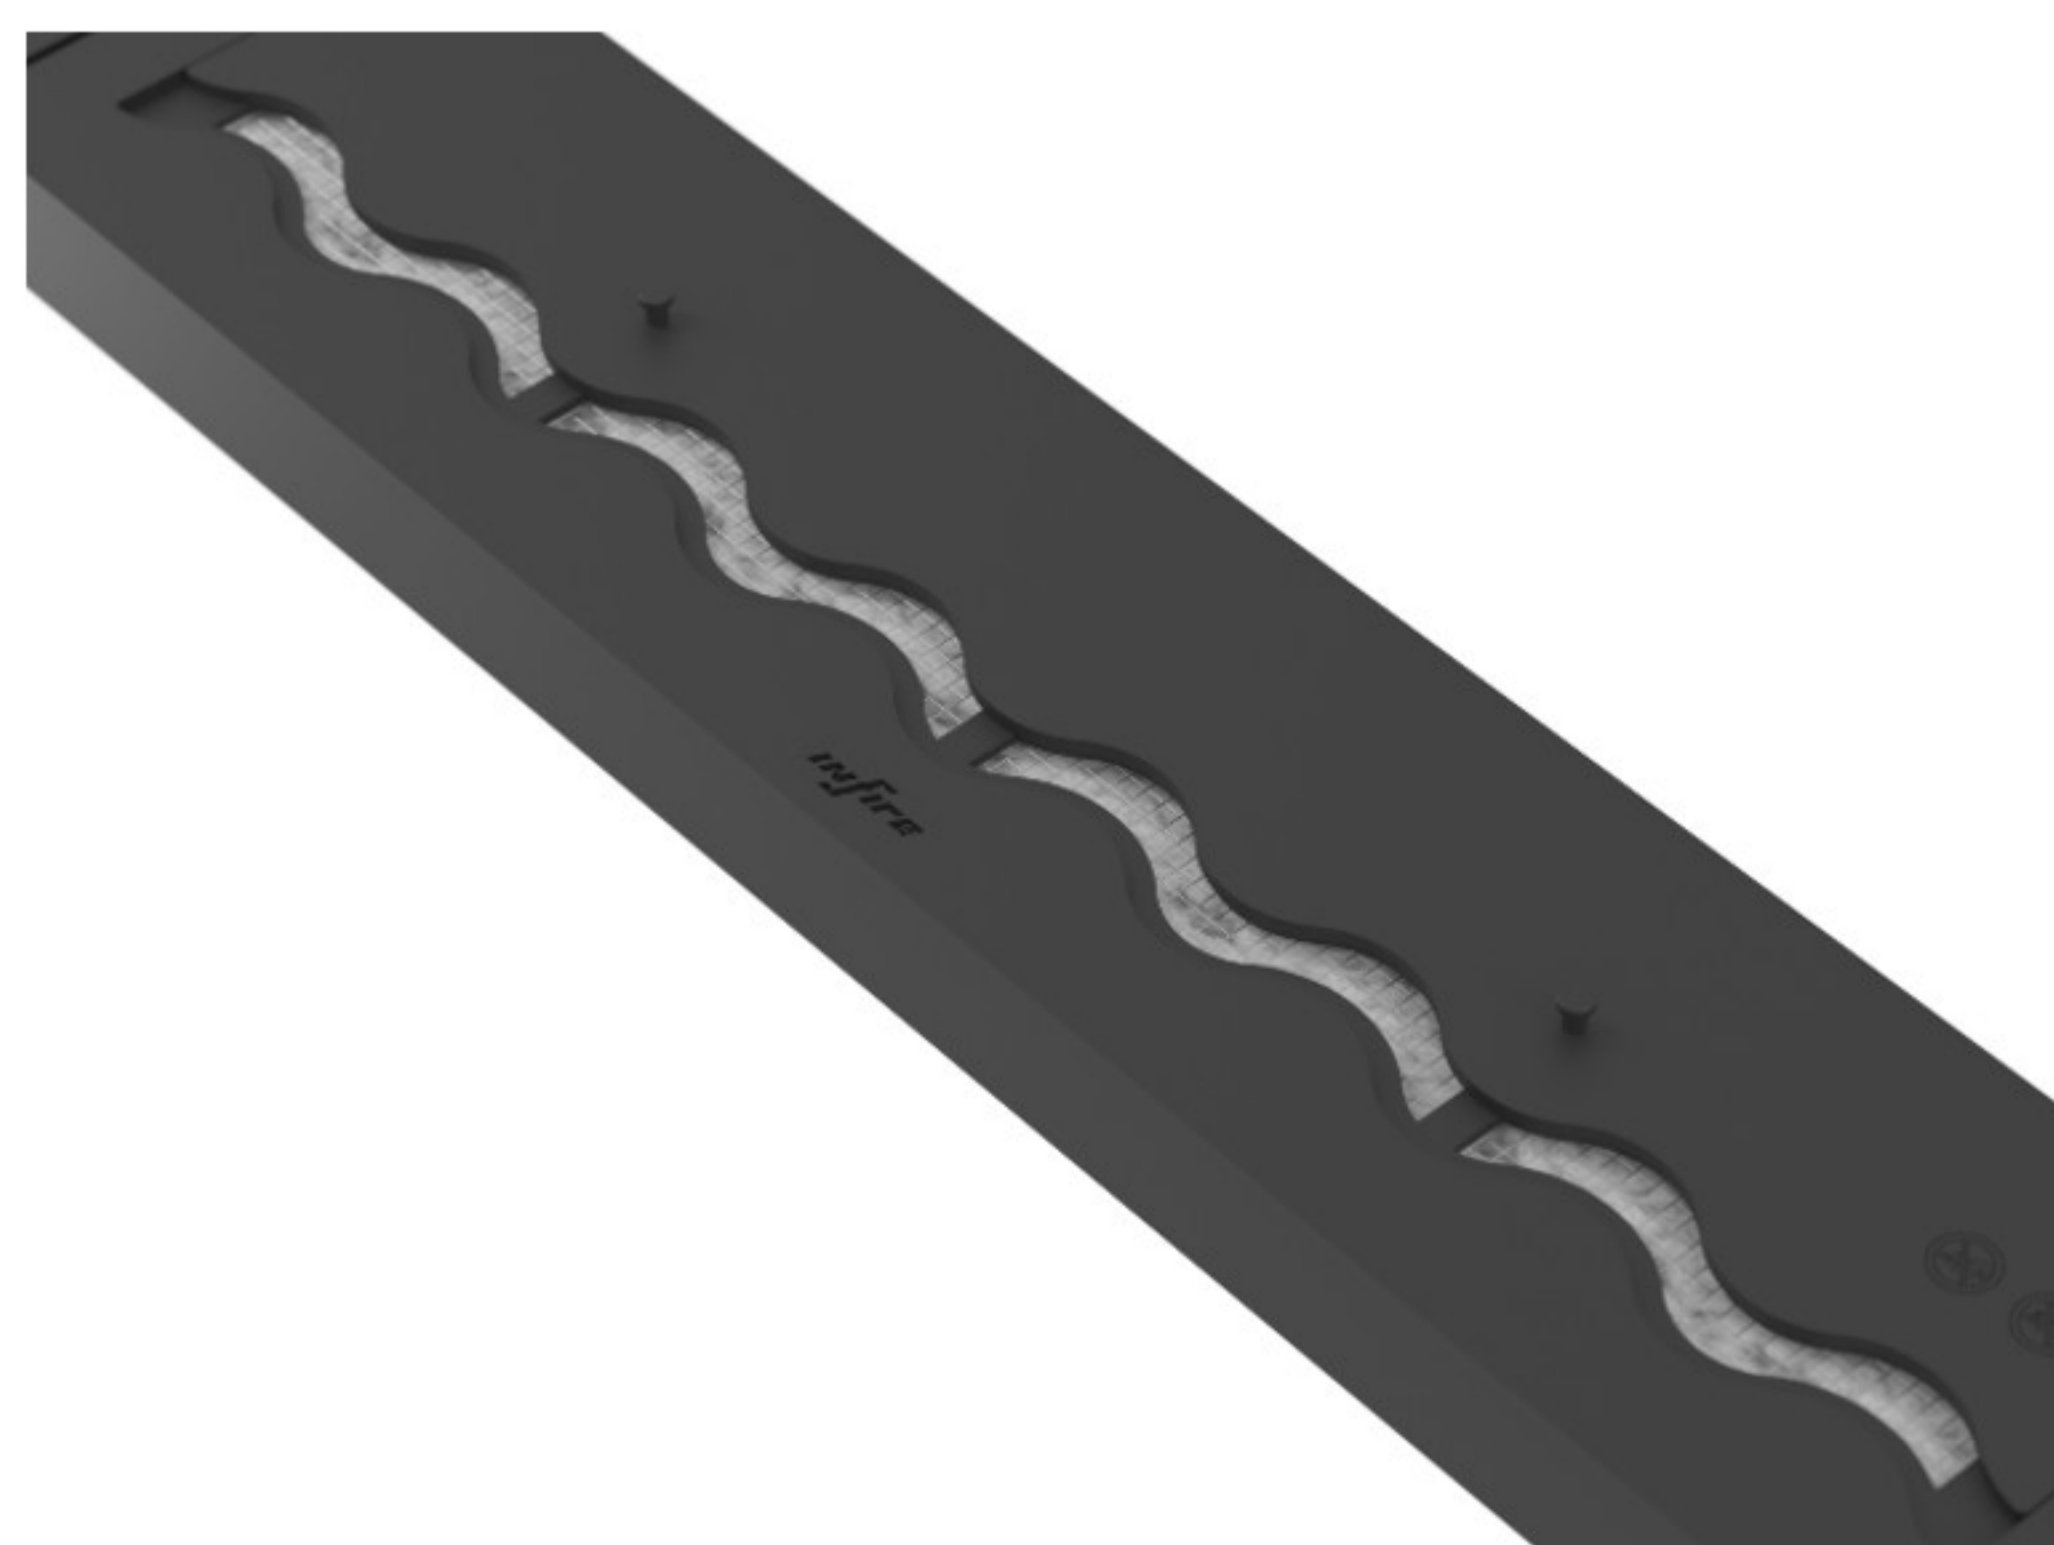

KARTA
PRODUKTOWA

PALNIK
Black Burner 1000

WYMIARY CAŁKOWITE : 1000mm x 200mm x 75mm

Typ - palnik do umieszczenia w otworze/wnęce

SZYBA :brak
 PALENISKO (Poj.4L)
 CZAS SPALANIA :3-5 godz.
 TYP PALNIKA - fala
 MATERIAŁ : stal malowana proszkowo
 REGULACJA PŁOMIENIA : tak
 KOLOR STANDARDOWY - czarny
 WAGA - 19kg

Posiada system odpowietrzający, który zapobiega powstaniu ciśnienia pod palnikiem przy ewentualnym przelaniu paliwa. Dodatkowy zbiornik pod palnikiem gwarantuje większe bezpieczeństwo przy ewentualnym wycieku paliwa poza palenisko.

Wkład z włókna ceramicznego wraz z siatką podnosi bezpieczeństwo, a także wydłuża i optymalizuje proces palenia. Listwa przesuwna pozwala na regulację wielkości płomienia oraz na bezpieczne wygaszenie kominka a kształt fali tworzy dodatkowy efekt 3D.