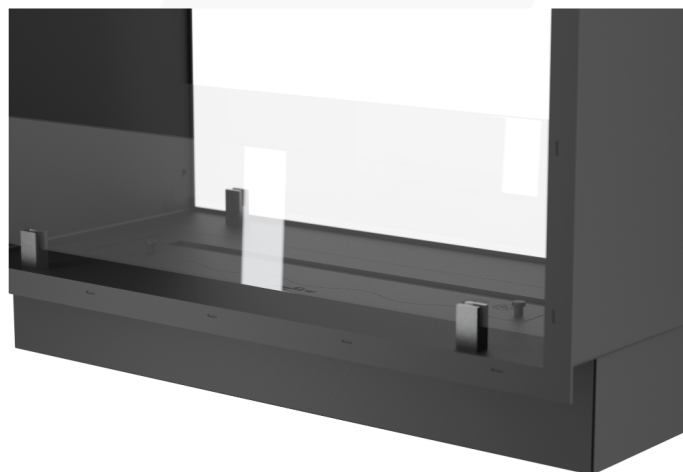

PRODUCT
CARD

Slimfire

BIOKOMINEK
2Side 1400 Slim (Vert.)

OVERALL DIMENSIONS: 735mm x 1435mm x 350mm
 WYMIARY CAŁKOWITE : 735mm x 1435mm x 350mm

Type - mounted in the cavity, fireplace frames can overlap the inside of the opening or be flush with the wall

Typ - biokominek dwustronny umieszczenia we wnęce. Ramki kominka mogą nachodzić na zewnątrz otworu lub licować się ze ścianą

GLASS/SZYBA: 8mm tempered/hartowana Optiwhite 2szt (660mmx125mm)
 BURNER CAPACITY/ PALENISKO 1,2L
 BURNING TIME/ CZAS SPALANIA : 1,5-2,5h
 BURNER TYPE/ TYP PALNIKA - Palnik Black Burner 600 (fala/wave)
 INSULATION/ IZOLACJA: lack/ brak
 MATERIAL/ MATERIAŁ : powder-coated steel/ stal malowana proszkowo
 FLAME ADJUSTMENT/ REGULACJA PŁOMIENIA : yes/ tak
 BASIC COLOR/ KOLOR STANDARDOWY - black/ czarny
 WEIGH/ WAGA NETTO- 54kgs

It has a venting system that prevents pressure from building up under the burner in the event of fuel overflow. An additional tank under the burner guarantees greater safety in the event of fuel leaking outside the furnace./

A ceramic fiber insert with a mesh increases safety and prolongs and optimizes the burning process. The sliding strip allows you to adjust the flame size and safely extinguish the fireplace, and the wave shape creates an additional 3D effect. A narrow black frame that gives elegance and a modern character, can be flush with the opening or overlap the edge of the opening/
 Wkład z włókna ceramicznego wraz z siatką podnosi bezpieczeństwo, a także wydłuża i optymalizuje proces palenia. Listwa przesuwana pozwala na regulację wielkości płomienia oraz na bezpieczne wygaszenie kominka a kształt fali tworzy dodatkowy efekt 3D. Wąska czarna ramka, która nadaje elegancji i nowoczesnego charakteru, może licować się z otworem lub nachodzić na krawędź otworu