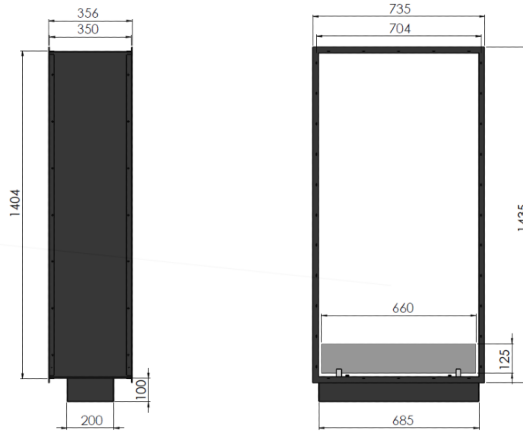

PRODUCT
CARD

Slimfire

BIOKOMINEK
2Side 1400 Slim (Vert.)

OVERALL DIMENSIONS: 735mm x 1435mm x 350mm
 WYMIARY CAŁKOWITE : 735mm x 1435mm x 350mm

Type - mounted in the cavity, fireplace frames can overlap the inside of the opening or be flush with the wall

Typ - biokominek dwustronny umieszczenia we wnęce. Ramki kominka mogą nachodzić na zewnątrz otworu lub licować się ze ścianą

GLASS/SZYBA: 8mm tempered/hartowana Optiwhite 2szt (660mmx125mm)
 BURNER CAPACITY/ PALENISKO 1,2L
 BURNING TIME/ CZAS SPALANIA : 1,5-2,5h
 BURNER TYPE/ TYP PALNIKA - Palnik Black Burner 600 (fala/wave)
 INSULATION/ IZOLACJA: lack/ brak
 MATERIAL/ MATERIAŁ : powder-coated steel/ stal malowana proszkowo
 FLAME ADJUSTMENT/ REGULACJA PŁOMIENIA : yes/ tak
 BASIC COLOR/ KOLOR STANDARDOWY - black/ czarny
 WEIGH/ WAGA NETTO- 54kgs