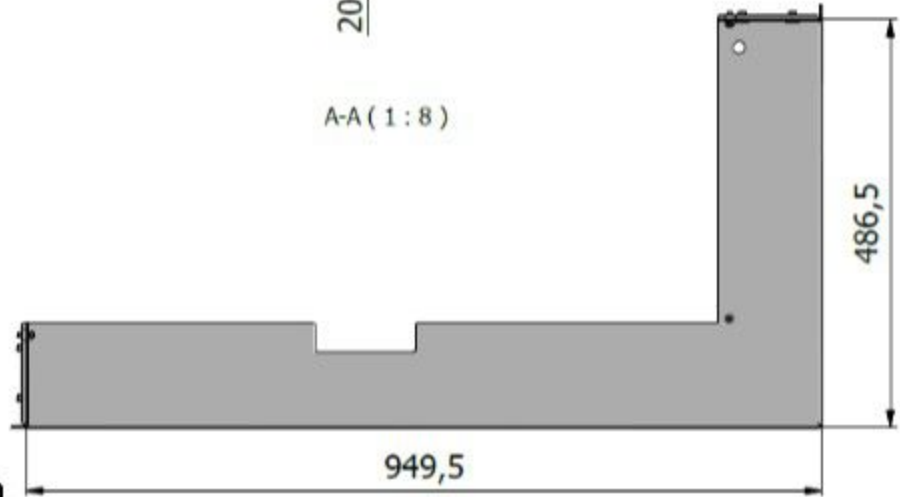

A-A (1:8)

Blenda Heatro 81P