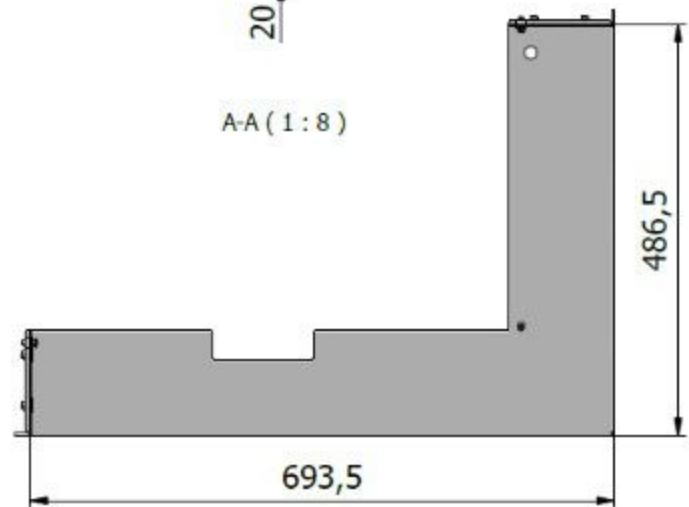

A-A (1:8)

Blenda Heatro 55P