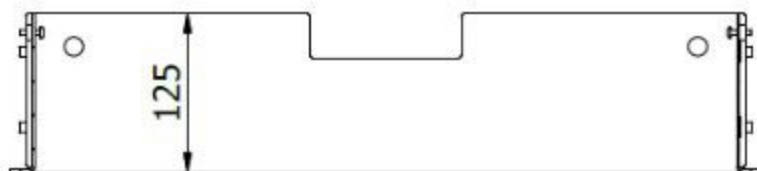

A-A (1 : 6)

Blenda Heatro 55