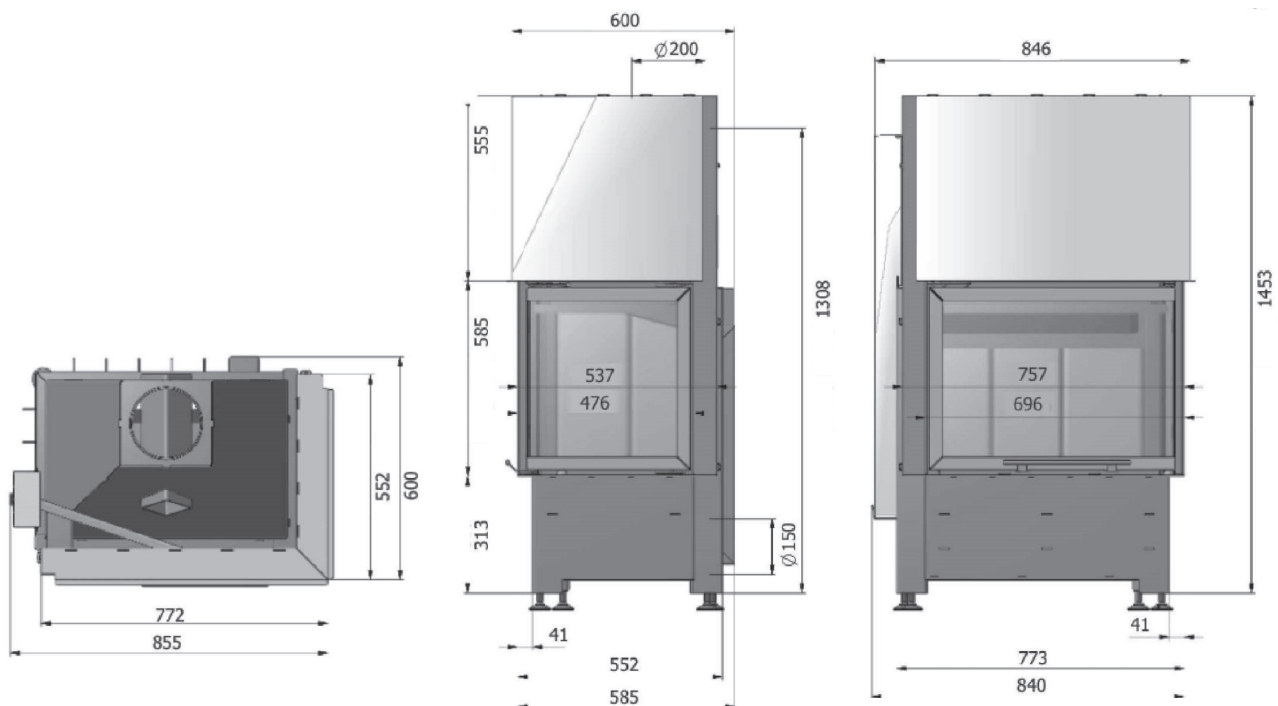

-  4,5-14 kW
-  11 kW
-  150 mm
-  200 mm
-  500 mm
-  260 kg
-  A+

Wkłady kominkowe

Volcano 2Ph/2Lh 570