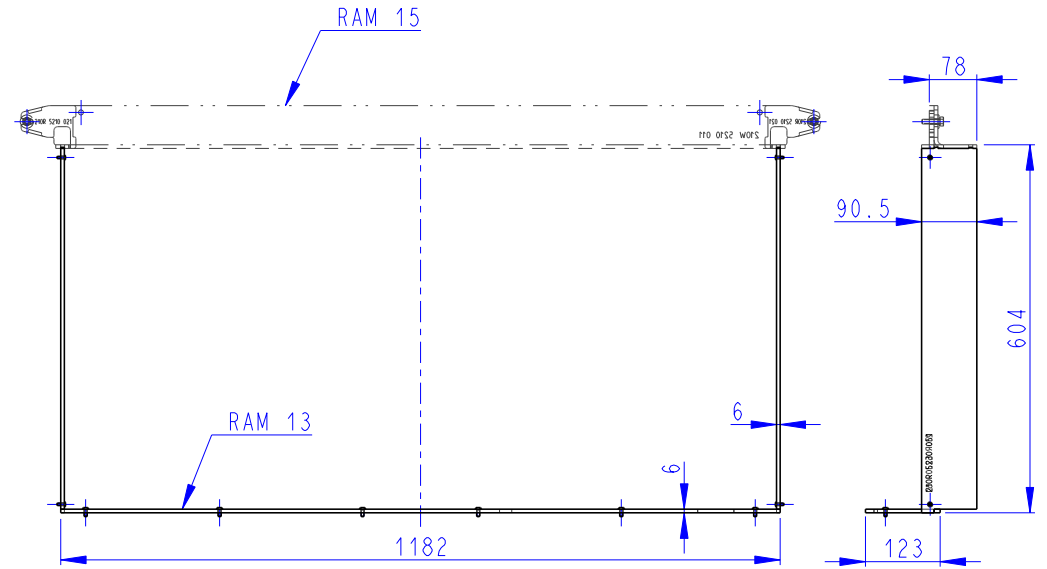

Rozmery v mm
Maße in mm
Dimensions in mm

12LL RAM13 - 210W

20 kg

ZNOR 5230 001