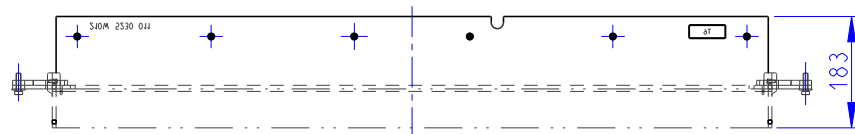

Rozmery v mm
Maße in mm
Dimensions in mm

12LL RAM13 - 210W

20 kg

ZNOR 5230 001