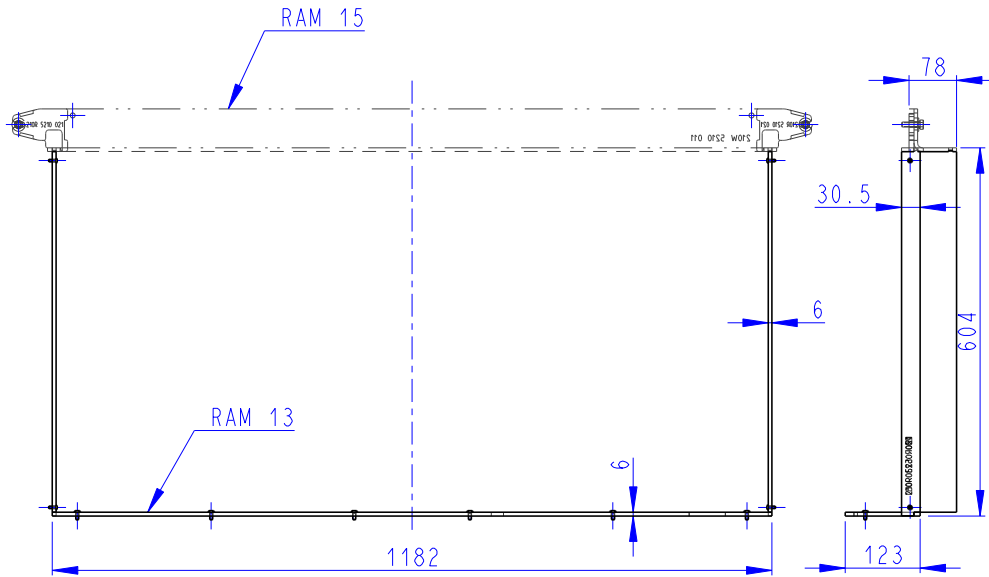

Rozmery v mm
Maße in mm
Dimensions in mm

12LL RAM13 - 210W

20 kg

ZNOR 5230 001