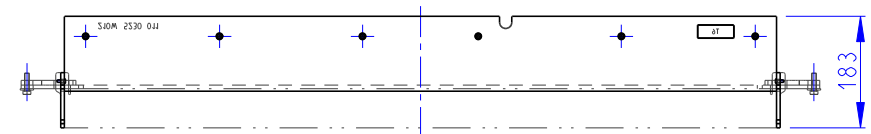

Rozmery v mm
Maße in mm
Dimensions in mm

12LL RAM13 - 210W

20 kg

ZNOR 5230 001