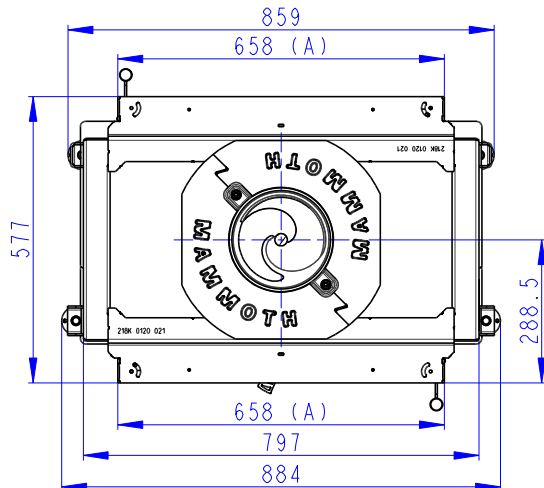

Rozměry v mm
 Maße in mm
 Dimensions in mm

Dynamic T 3g 66.44.01
 + D3 PR 200

228 kg

(A) Zastavbovy rozmer / Baumaße / In-built dimension
 (C) Centralni privod vzduchu / Central air inlet / Zentralluftzufuhr

Rozměry v mm
Maße in mm
Dimensions in mm

Dynamic T 3g 66.44.01
PR 200 + AKKUM KV 08B

537 kg

(A) Zastavbovy rozmer / Baumaße / In-built dimension
(C) Centralni privod vzduchu / Central air inlet / Zentralluftzufuhr

Rozměry v mm
Maße in mm
Dimensions in mm

Dynamic T 3g 66.44.01
+ D3 VY01

260 kg

(A) Zastavbovy rozmer / Baumaße / In-built dimension
(C) Centralni privod vzduchu / Central air inlet / Zentralluftzufuhr

Rozměry v mm
 Maße in mm
 Dimensions in mm

Dynamic T 3g 66.44.01
 + 2 x D3H RAM 04

(A) Zastavbovy rozmer / Baumaße / In-built dimension
 (C) Centralni privod vzduchu / Central air inlet / Zentralluftzufuhr

Rozměry v mm
 Maße in mm
 Dimensions in mm