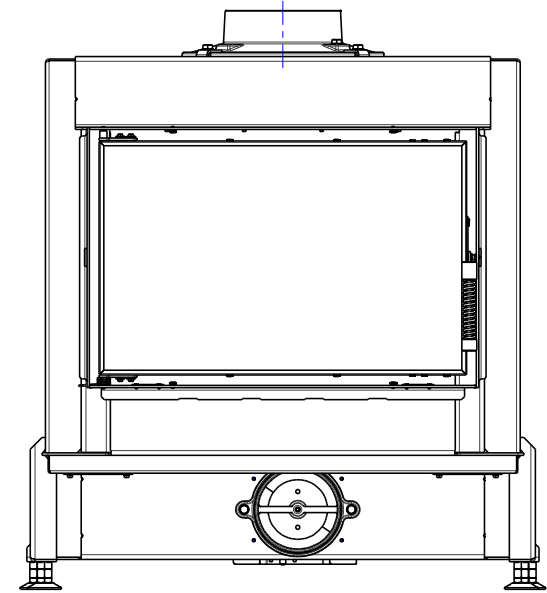

Rozměry v mm
Maße in mm
Dimensions in mm

Dynamic T 3g 66.44.01

220 kg

- (A) Zastavbovy rozmer / Baumaße / In-built dimension
- (C) Centralni privod vzduchu / Central air inlet / Zentralluftzufuhr
- (L) Volna plocha proskleni / Free glass area / Freie Glassichtfläche

Rozměry v mm
Maße in mm
Dimensions in mm

Dynamic T 3g 66.44.01
+ D3 KPL 180

235 kg

(A) Zastavbovy rozmer / Baumaße / In-built dimension
(C) Centralni privod vzduchu / Central air inlet / Zentralluftzufuhr

Rozměry v mm
 Maße in mm
 Dimensions in mm

Dynamic T 3g 66.44.01
 + D3 PR 200

228 kg

(A) Zastavbovy rozmer / Baumaße / In-built dimension
 (C) Centralni privod vzduchu / Central air inlet / Zentralluftzufuhr

Rozměry v mm
Maße in mm
Dimensions in mm

Dynamic T 3g 66.44.01
PR 200 + AKKUM KV 08B

537 kg

(A) Zastavbovy rozmer / Baumaße / In-built dimension
(C) Centralni privod vzduchu / Central air inlet / Zentralluftzufuhr