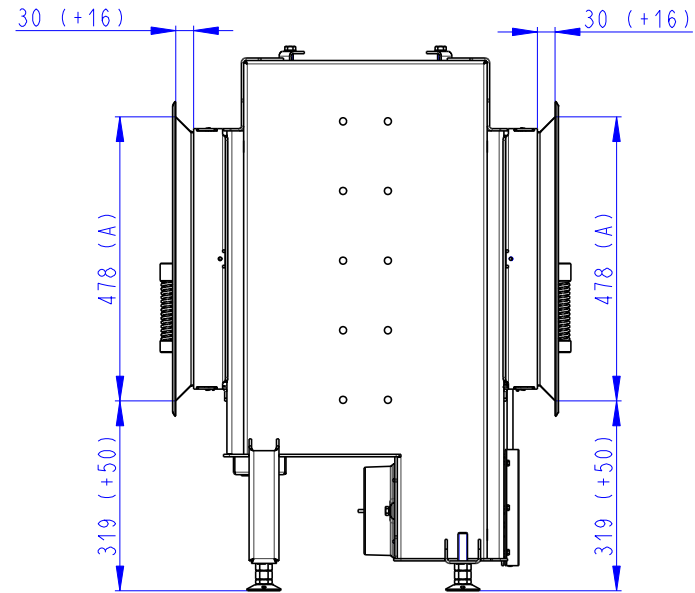

Rozměry v mm
Maße in mm
Dimensions in mm

Dynamic T 3g 66.44.01
+ D3 VY01

260 kg

(A) Zastavbovy rozmer / Baumaße / In-built dimension
(C) Centralni privod vzduchu / Central air inlet / Zentralluftzufuhr

Rozměry v mm
 Maße in mm
 Dimensions in mm

Dynamic T 3g 66.44.01
 + 2 x D3H RAM 04

(A) Zastavbovy rozmer / Baumaße / In-built dimension
 (C) Centralni privod vzduchu / Central air inlet / Zentralluftzufuhr

Rozměry v mm
 Maße in mm
 Dimensions in mm