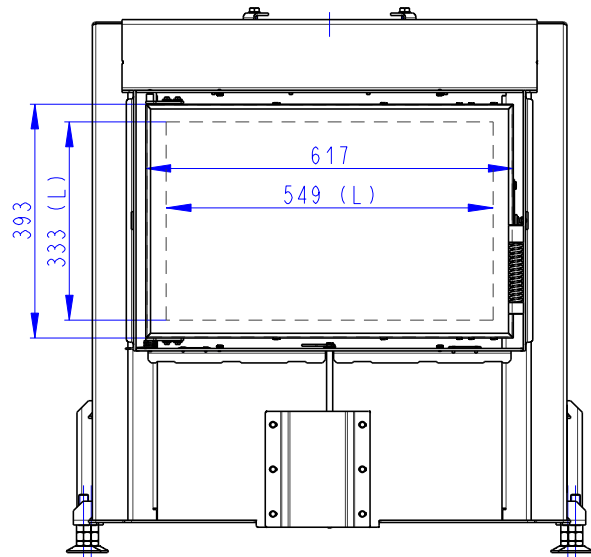

Rozměry v mm
Maße in mm
Dimensions in mm

Dynamic T 3g 66.44.01

220 kg

- (A) Zastavbovy rozmer / Baumaße / In-built dimension
- (C) Centralni privod vzduchu / Central air inlet / Zentralluftzufuhr
- (L) Volna plocha proskleni / Free glass area / Freie Glassichtfläche

Rozměry v mm
Maße in mm
Dimensions in mm

Dynamic T 3g 66.44.01
+ D3 KPL 180

235 kg

(A) Zastavbovy rozmer / Baumaße / In-built dimension
(C) Centralni privod vzduchu / Central air inlet / Zentralluftzufuhr

Rozměry v mm
 Maße in mm
 Dimensions in mm

Dynamic T 3g 66.44.01
 + D3 PR 200

228 kg

(A) Zastavbovy rozmer / Baumaße / In-built dimension
 (C) Centralni privod vzduchu / Central air inlet / Zentralluftzufuhr

Dynamic T 3g 66.44.01
 + 2 x D3H RAM 04

(A) Zastavbovy rozmer / Baumaße / In-built dimension
 (C) Centralni privod vzduchu / Central air inlet / Zentralluftzufuhr

Rozměry v mm
 Maße in mm
 Dimensions in mm