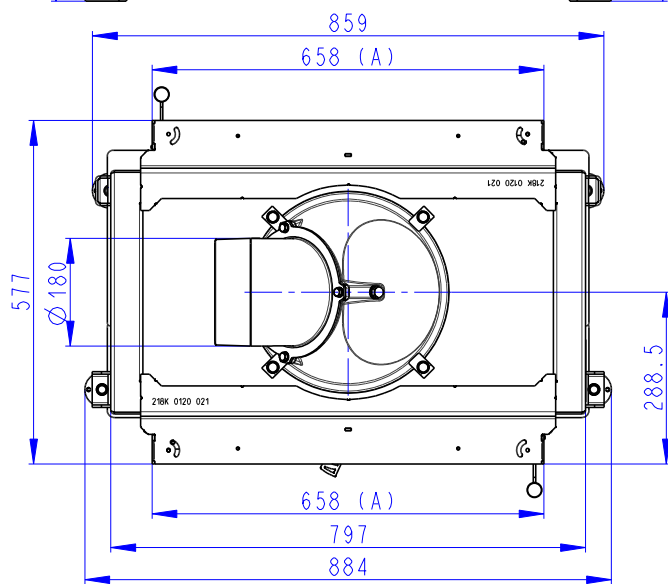

Rozměry v mm
Maße in mm
Dimensions in mm

Dynamic T 3g 66.44.01

220 kg

- (A) Zastavbovy rozmer / Baumaße / In-built dimension
- (C) Centralni privod vzduchu / Central air inlet / Zentralluftzufuhr
- (L) Volna plocha proskleni / Free glass area / Freie Glassichtfläche

Rozměry v mm
Maße in mm
Dimensions in mm

Dynamic T 3g 66.44.01
+ D3 KPL 180

235 kg

(A) Zastavbovy rozmer / Baumaße / In-built dimension
(C) Centralni privod vzduchu / Central air inlet / Zentralluftzufuhr

Rozměry v mm
 Maße in mm
 Dimensions in mm

Dynamic T 3g 66.44.01
 + D3 PR 200

228 kg

(A) Zastavbovy rozmer / Baumaße / In-built dimension
 (C) Centralni privod vzduchu / Central air inlet / Zentralluftzufuhr

Rozměry v mm
Maße in mm
Dimensions in mm

Dynamic T 3g 66.44.01
PR 200 + AKKUM KV 08B

537 kg

(A) Zastavbovy rozmer / Baumaße / In-built dimension
(C) Centralni privod vzduchu / Central air inlet / Zentralluftzufuhr