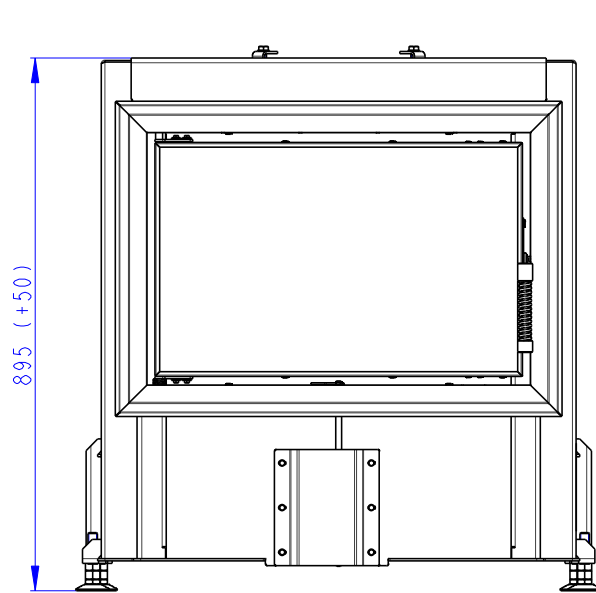

Rozměry v mm
Maße in mm
Dimensions in mm

Dynamic T 3g 66.44.01
+ D3 VY01

260 kg

(A) Zastavbovy rozmer / Baumaße / In-built dimension
(C) Centralni privod vzduchu / Central air inlet / Zentralluftzufuhr

Rozměry v mm
 Maße in mm
 Dimensions in mm

Dynamic T 3g 66.44.01
 + 2 x D3H RAM 04

(A) Zastavbovy rozmer / Baumaße / In-built dimension
 (C) Centralni privod vzduchu / Central air inlet / Zentralluftzufuhr

Rozměry v mm
 Maße in mm
 Dimensions in mm