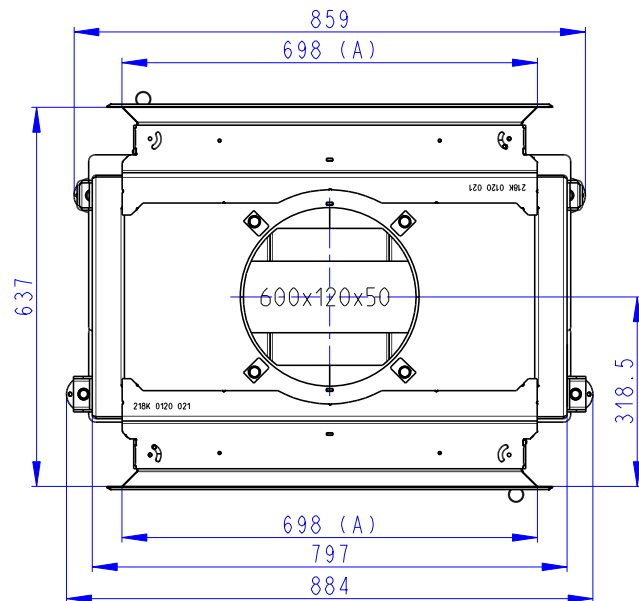

Rozměry v mm
Maße in mm
Dimensions in mm

Dynamic T 3g 66.44.01
PR 200 + AKKUM KV 08B

537 kg

(A) Zastavbovy rozmer / Baumaße / In-built dimension
(C) Centralni privod vzduchu / Central air inlet / Zentralluftzufuhr

Rozměry v mm
Maße in mm
Dimensions in mm

Dynamic T 3g 66.44.01
+ D3 VY01

260 kg

(A) Zastavbovy rozmer / Baumaße / In-built dimension
(C) Centralni privod vzduchu / Central air inlet / Zentralluftzufuhr

Rozměry v mm
 Maße in mm
 Dimensions in mm

Dynamic T 3g 66.44.01
 + 2 x D3H RAM 04

(A) Zastavbovy rozmer / Baumaße / In-built dimension
 (C) Centralni privod vzduchu / Central air inlet / Zentralluftzufuhr

Rozměry v mm
 Maße in mm
 Dimensions in mm

Dynamic T 3g 66.44.01
 + 2 x D3H RAM 06

1:10

(A) Zastavbovy rozmer / Baumaße / In-built dimension
 (C) Centralni privod vzduchu / Central air inlet / Zentralluftzufuhr