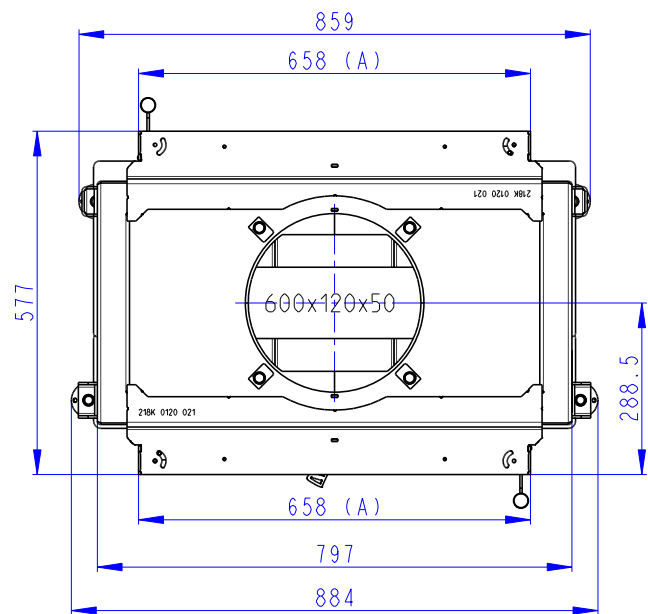

Rozměry v mm
Maße in mm
Dimensions in mm

Dynamic T 3g 66.44.01

220 kg

- (A) Zastavbovy rozmer / Baumaße / In-built dimension
- (C) Centralni privod vzduchu / Central air inlet / Zentralluftzufuhr
- (L) Volna plocha proskleni / Free glass area / Freie Glassichtfläche

Rozměry v mm
Maße in mm
Dimensions in mm

Dynamic T 3g 66.44.01
+ D3 KPL 180

235 kg

(A) Zastavbovy rozmer / Baumaße / In-built dimension
(C) Centralni privod vzduchu / Central air inlet / Zentralluftzufuhr

Rozměry v mm
 Maße in mm
 Dimensions in mm

Dynamic T 3g 66.44.01
 + D3 PR 200

228 kg

(A) Zastavbovy rozmer / Baumaße / In-built dimension
 (C) Centralni privod vzduchu / Central air inlet / Zentralluftzufuhr

Rozměry v mm
Maße in mm
Dimensions in mm

Dynamic T 3g 66.44.01
PR 200 + AKKUM KV 08B

537 kg

(A) Zastavbovy rozmer / Baumaße / In-built dimension
(C) Centralni privod vzduchu / Central air inlet / Zentralluftzufuhr