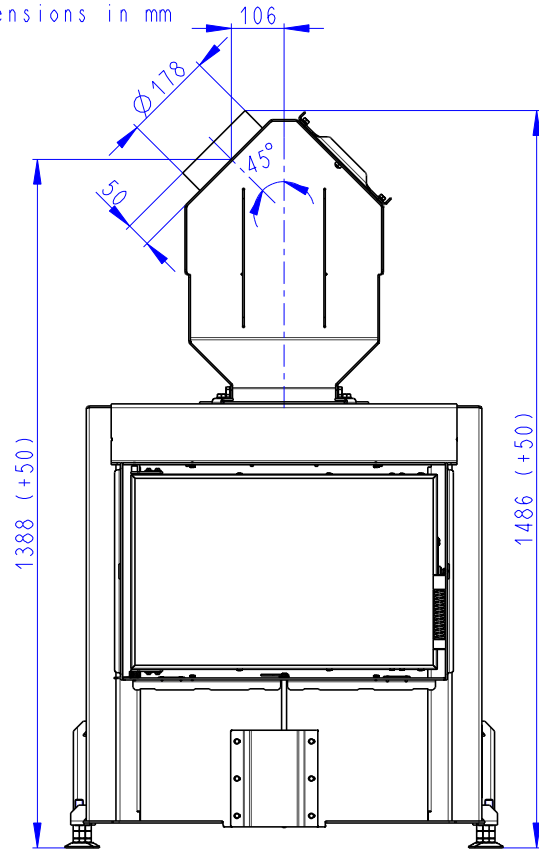

Rozměry v mm
 Maße in mm
 Dimensions in mm

Dynamic T 3g 66.44.01
 + D3 PR 200

228 kg

(A) Zastavbovy rozmer / Baumaße / In-built dimension
 (C) Centralni privod vzduchu / Central air inlet / Zentralluftzufuhr

Rozměry v mm
Maße in mm
Dimensions in mm

Dynamic T 3g 66.44.01
PR 200 + AKKUM KV 08B

537 kg

(A) Zastavbovy rozmer / Baumaße / In-built dimension
(C) Centralni privod vzduchu / Central air inlet / Zentralluftzufuhr

Rozměry v mm
Maße in mm
Dimensions in mm

Dynamic T 3g 66.44.01
+ D3 VY01

260 kg

(A) Zastavbovy rozmer / Baumaße / In-built dimension
(C) Centralni privod vzduchu / Central air inlet / Zentralluftzufuhr

Rozměry v mm
 Maße in mm
 Dimensions in mm

Dynamic T 3g 66.44.01
 + 2 x D3H RAM 04

(A) Zastavbovy rozmer / Baumaße / In-built dimension
 (C) Centralni privod vzduchu / Central air inlet / Zentralluftzufuhr

Rozměry v mm
 Maße in mm
 Dimensions in mm