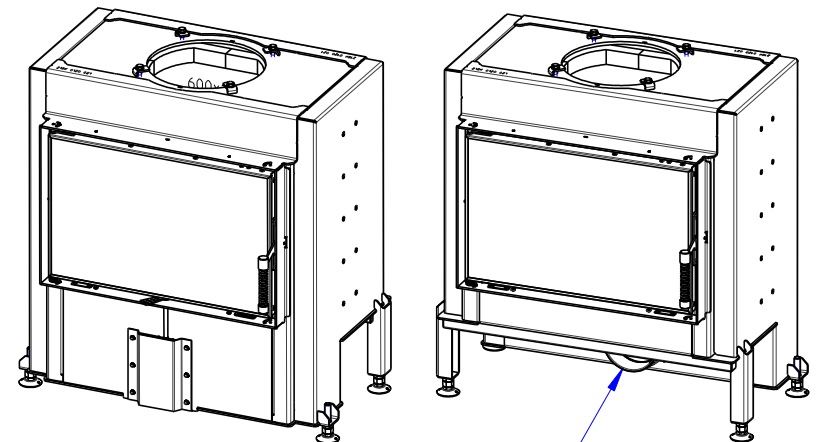

Rozměry v mm
Maße in mm
Dimensions in mm

Dynamic T 3g 66.44.01

220 kg

- (A) Zastavbovy rozmer / Baumaße / In-built dimension
- (C) Centralni privod vzduchu / Central air inlet / Zentralluftzufuhr
- (L) Volna plocha proskleni / Free glass area / Freie Glassichtfläche

Rozměry v mm
Maße in mm
Dimensions in mm

Dynamic T 3g 66.44.01
+ D3 KPL 180

235 kg

(A) Zastavbovy rozmer / Baumaße / In-built dimension
(C) Centralni privod vzduchu / Central air inlet / Zentralluftzufuhr

Rozměry v mm
 Maße in mm
 Dimensions in mm

Dynamic T 3g 66.44.01
 + D3 PR 200

228 kg

(A) Zastavbovy rozmer / Baumaße / In-built dimension
 (C) Centralni privod vzduchu / Central air inlet / Zentralluftzufuhr