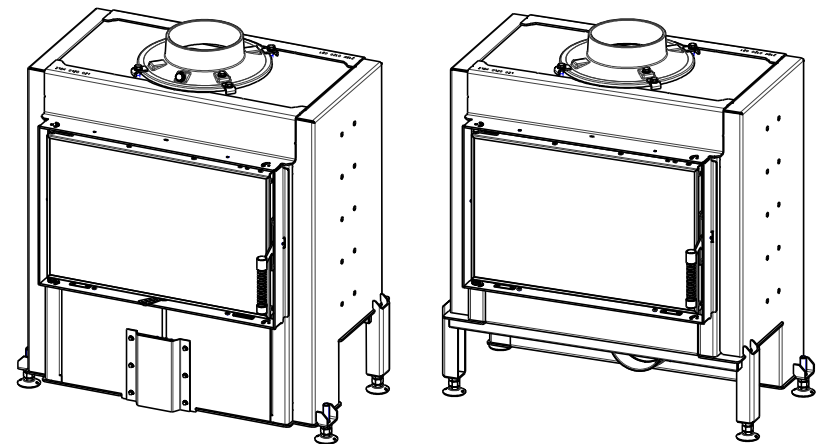

Rozměry v mm
Maße in mm
Dimensions in mm

Dynamic T 3g 66.44.01
+ D3 KPL 180

235 kg

(A) Zastavbovy rozmer / Baumaße / In-built dimension
(C) Centralni privod vzduchu / Central air inlet / Zentralluftzufuhr

Rozměry v mm
 Maße in mm
 Dimensions in mm

Dynamic T 3g 66.44.01
 + D3 PR 200

228 kg

(A) Zastavbovy rozmer / Baumaße / In-built dimension
 (C) Centralni privod vzduchu / Central air inlet / Zentralluftzufuhr