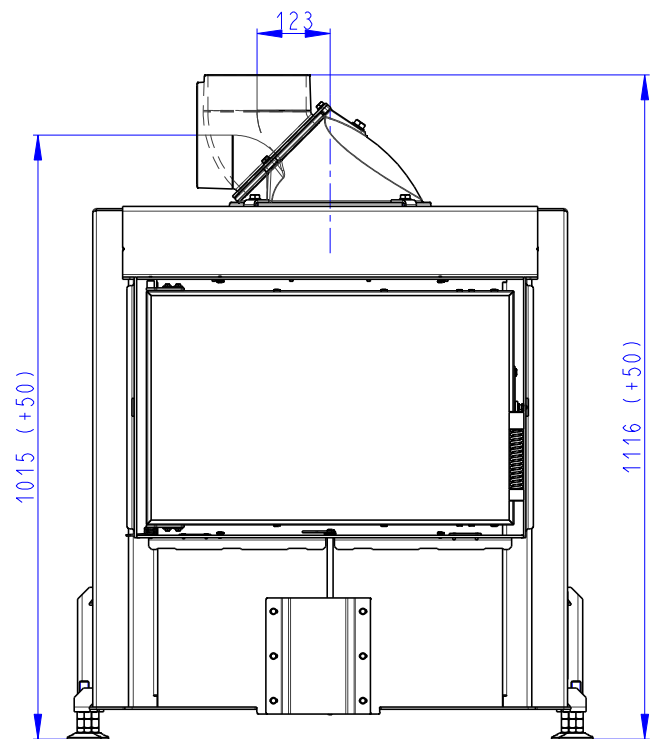

Rozměry v mm
Maße in mm
Dimensions in mm

Dynamic T 3g 66.44.01

220 kg

- (A) Zastavbovy rozmer / Baumaße / In-built dimension
- (C) Centralni privod vzduchu / Central air inlet / Zentralluftzufuhr
- (L) Volna plocha proskleni / Free glass area / Freie Glassichtfläche

Rozměry v mm
Maße in mm
Dimensions in mm

Dynamic T 3g 66.44.01
+ D3 KPL 180

235 kg

(A) Zastavbovy rozmer / Baumaße / In-built dimension
(C) Centralni privod vzduchu / Central air inlet / Zentralluftzufuhr

Rozměry v mm
 Maße in mm
 Dimensions in mm

Dynamic T 3g 66.44.01
 + D3 PR 200

228 kg

(A) Zastavbovy rozmer / Baumaße / In-built dimension
 (C) Centralni privod vzduchu / Central air inlet / Zentralluftzufuhr

Rozměry v mm
Maße in mm
Dimensions in mm

Dynamic T 3g 66.44.01
PR 200 + AKKUM KV 08B

537 kg

(A) Zastavbovy rozmer / Baumaße / In-built dimension
(C) Centralni privod vzduchu / Central air inlet / Zentralluftzufuhr