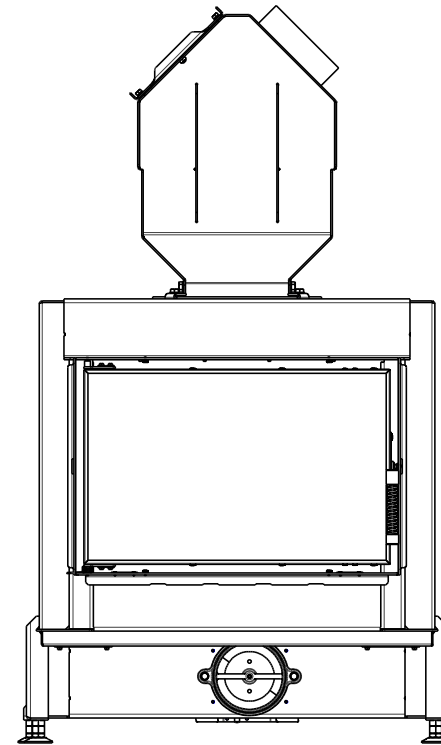

Rozměry v mm
Maße in mm
Dimensions in mm

Dynamic T 3g 66.44.01
PR 200 + AKKUM KV 08B

537 kg

(A) Zastavbovy rozmer / Baumaße / In-built dimension
(C) Centralni privod vzduchu / Central air inlet / Zentralluftzufuhr

Rozměry v mm
Maße in mm
Dimensions in mm

Dynamic T 3g 66.44.01
+ D3 VY01

260 kg

(A) Zastavbovy rozmer / Baumaße / In-built dimension
(C) Centralni privod vzduchu / Central air inlet / Zentralluftzufuhr

Rozměry v mm
 Maße in mm
 Dimensions in mm