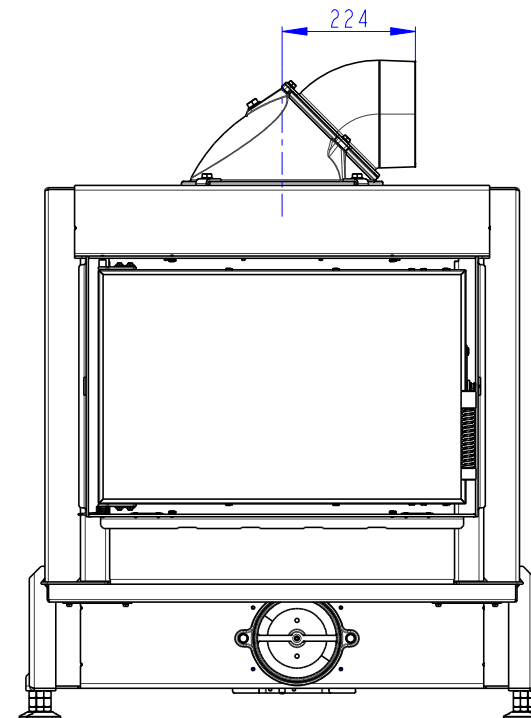

Rozměry v mm
Maße in mm
Dimensions in mm

Dynamic T 3g 66.44.01

220 kg

- (A) Zastavbovy rozmer / Baumaße / In-built dimension
- (C) Centralni privod vzduchu / Central air inlet / Zentralluftzufuhr
- (L) Volna plocha proskleni / Free glass area / Freie Glassichtfläche

Rozměry v mm
Maße in mm
Dimensions in mm

Dynamic T 3g 66.44.01
+ D3 KPL 180

235 kg

(A) Zastavbovy rozmer / Baumaße / In-built dimension
(C) Centralni privod vzduchu / Central air inlet / Zentralluftzufuhr

Rozměry v mm
 Maße in mm
 Dimensions in mm

Dynamic T 3g 66.44.01
 + D3 PR 200

228 kg

(A) Zastavbovy rozmer / Baumaße / In-built dimension
 (C) Centralni privod vzduchu / Central air inlet / Zentralluftzufuhr

Rozměry v mm
Maße in mm
Dimensions in mm

Dynamic T 3g 66.44.01
PR 200 + AKKUM KV 08B

537 kg

(A) Zastavbovy rozmer / Baumaße / In-built dimension
(C) Centralni privod vzduchu / Central air inlet / Zentralluftzufuhr