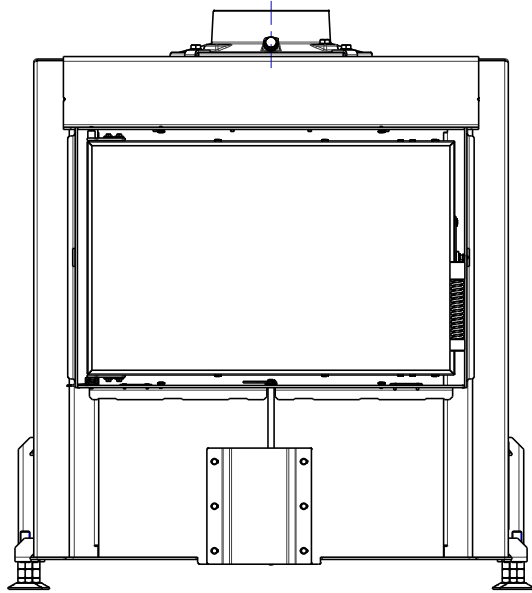

Rozměry v mm
Maße in mm
Dimensions in mm

Dynamic T 3g 66.44.01

220 kg

- (A) Zastavbovy rozmer / Baumaße / In-built dimension
- (C) Centralni privod vzduchu / Central air inlet / Zentralluftzufuhr
- (L) Volna plocha proskleni / Free glass area / Freie Glassichtfläche

Rozměry v mm
Maße in mm
Dimensions in mm

Dynamic T 3g 66.44.01
+ D3 KPL 180

235 kg

(A) Zastavbovy rozmer / Baumaße / In-built dimension
(C) Centralni privod vzduchu / Central air inlet / Zentralluftzufuhr

Rozměry v mm
 Maße in mm
 Dimensions in mm

Dynamic T 3g 66.44.01
 + D3 PR 200

228 kg

(A) Zastavbovy rozmer / Baumaße / In-built dimension
 (C) Centralni privod vzduchu / Central air inlet / Zentralluftzufuhr

Rozměry v mm
Maße in mm
Dimensions in mm

Dynamic T 3g 66.44.01
PR 200 + AKKUM KV 08B

537 kg

(A) Zastavbovy rozmer / Baumaße / In-built dimension
(C) Centralni privod vzduchu / Central air inlet / Zentralluftzufuhr