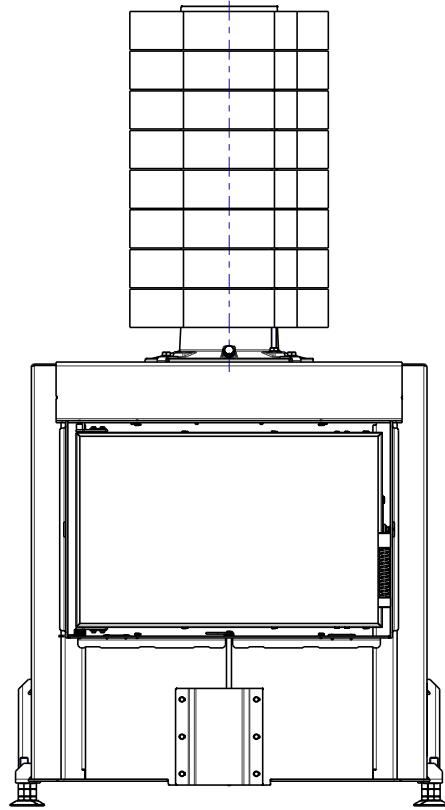

Rozměry v mm
 Maße in mm
 Dimensions in mm

Dynamic T 3g 66.44.01
 + D3 PR 200

228 kg

(A) Zastavbovy rozmer / Baumaße / In-built dimension
 (C) Centralni privod vzduchu / Central air inlet / Zentralluftzufuhr

Rozměry v mm
Maße in mm
Dimensions in mm

Dynamic T 3g 66.44.01
PR 200 + AKKUM KV 08B

537 kg

(A) Zastavbovy rozmer / Baumaße / In-built dimension
(C) Centralni privod vzduchu / Central air inlet / Zentralluftzufuhr

Rozměry v mm
Maße in mm
Dimensions in mm

Dynamic T 3g 66.44.01
+ D3 VY01

260 kg

(A) Zastavbovy rozmer / Baumaße / In-built dimension
(C) Centralni privod vzduchu / Central air inlet / Zentralluftzufuhr

Rozměry v mm
 Maße in mm
 Dimensions in mm