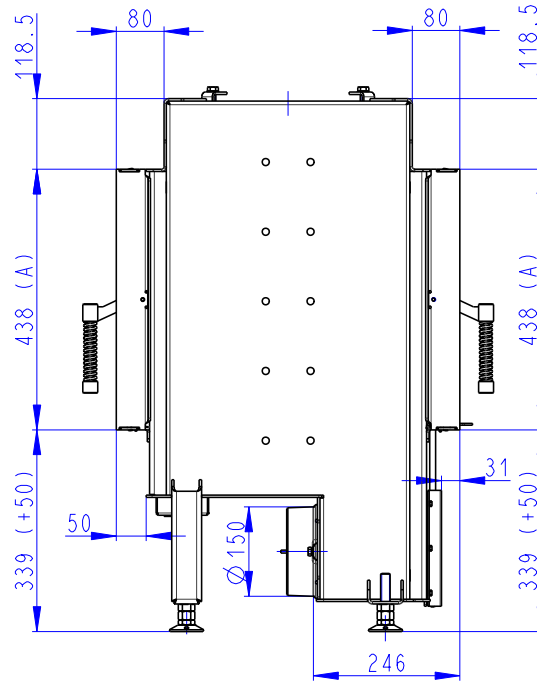

Rozměry v mm
Maße in mm
Dimensions in mm

Dynamic T 3g 66.44.01

220 kg

- (A) Zastavbovy rozmer / Baumaße / In-built dimension
- (C) Centralni privod vzduchu / Central air inlet / Zentralluftzufuhr
- (L) Volna plocha proskleni / Free glass area / Freie Glassichtfläche

Rozměry v mm
Maße in mm
Dimensions in mm

Dynamic T 3g 66.44.01
+ D3 KPL 180

235 kg

(A) Zastavbovy rozmer / Baumaße / In-built dimension
(C) Centralni privod vzduchu / Central air inlet / Zentralluftzufuhr

Rozměry v mm
 Maße in mm
 Dimensions in mm

Dynamic T 3g 66.44.01
 + D3 PR 200

228 kg

(A) Zastavbovy rozmer / Baumaße / In-built dimension
 (C) Centralni privod vzduchu / Central air inlet / Zentralluftzufuhr

Rozměry v mm
Maße in mm
Dimensions in mm

Dynamic T 3g 66.44.01
PR 200 + AKKUM KV 08B

537 kg

(A) Zastavbovy rozmer / Baumaße / In-built dimension
(C) Centralni privod vzduchu / Central air inlet / Zentralluftzufuhr