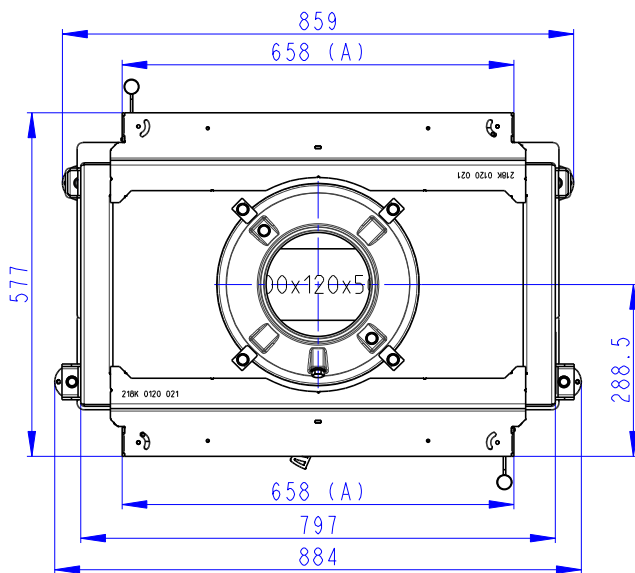

Rozměry v mm
Maße in mm
Dimensions in mm

Dynamic T 3g 66.44.01
+ D3 KPL 180

235 kg

(A) Zastavbovy rozmer / Baumaße / In-built dimension
(C) Centralni privod vzduchu / Central air inlet / Zentralluftzufuhr

Rozměry v mm
 Maße in mm
 Dimensions in mm

Dynamic T 3g 66.44.01
 + D3 PR 200

228 kg

(A) Zastavbovy rozmer / Baumaße / In-built dimension
 (C) Centralni privod vzduchu / Central air inlet / Zentralluftzufuhr

Rozměry v mm
Maße in mm
Dimensions in mm

Dynamic T 3g 66.44.01
PR 200 + AKKUM KV 08B

537 kg

(A) Zastavbovy rozmer / Baumaße / In-built dimension
(C) Centralni privod vzduchu / Central air inlet / Zentralluftzufuhr

Rozměry v mm
Maße in mm
Dimensions in mm

Dynamic T 3g 66.44.01
+ D3 VY01

260 kg

(A) Zastavbovy rozmer / Baumaße / In-built dimension
(C) Centralni privod vzduchu / Central air inlet / Zentralluftzufuhr

Rozměry v mm
 Maße in mm
 Dimensions in mm