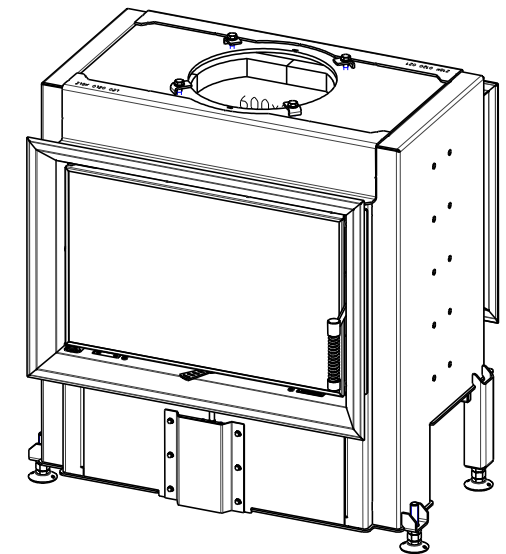

Rozměry v mm
Maße in mm
Dimensions in mm

Dynamic T 3g 66.44.01
+ D3 VY01

260 kg

(A) Zastavbovy rozmer / Baumaße / In-built dimension
(C) Centralni privod vzduchu / Central air inlet / Zentralluftzufuhr

Rozměry v mm
 Maße in mm
 Dimensions in mm

Dynamic T 3g 66.44.01
 + 2 x D3H RAM 04

(A) Zastavbovy rozmer / Baumaße / In-built dimension
 (C) Centralni privod vzduchu / Central air inlet / Zentralluftzufuhr

Rozměry v mm
 Maße in mm
 Dimensions in mm