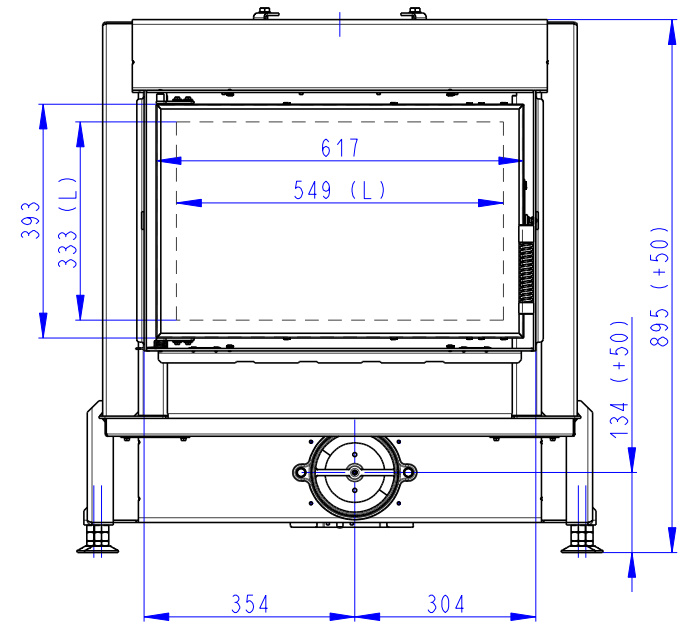

Rozměry v mm
Maße in mm
Dimensions in mm

Dynamic T 3g 66.44.01

220 kg

- (A) Zastavbovy rozmer / Baumaße / In-built dimension
- (C) Centralni privod vzduchu / Central air inlet / Zentralluftzufuhr
- (L) Volna plocha proskleni / Free glass area / Freie Glassichtfläche

Rozměry v mm
Maße in mm
Dimensions in mm

Dynamic T 3g 66.44.01
+ D3 KPL 180

235 kg

(A) Zastavbovy rozmer / Baumaße / In-built dimension
(C) Centralni privod vzduchu / Central air inlet / Zentralluftzufuhr

Rozměry v mm
 Maße in mm
 Dimensions in mm

Dynamic T 3g 66.44.01
 + D3 PR 200

228 kg

(A) Zastavbovy rozmer / Baumaße / In-built dimension
 (C) Centralni privod vzduchu / Central air inlet / Zentralluftzufuhr

Rozměry v mm
Maße in mm
Dimensions in mm

Dynamic T 3g 66.44.01
+ D3 VY01

260 kg

(A) Zastavbovy rozmer / Baumaße / In-built dimension
(C) Centralni privod vzduchu / Central air inlet / Zentralluftzufuhr

Rozměry v mm
 Maße in mm
 Dimensions in mm