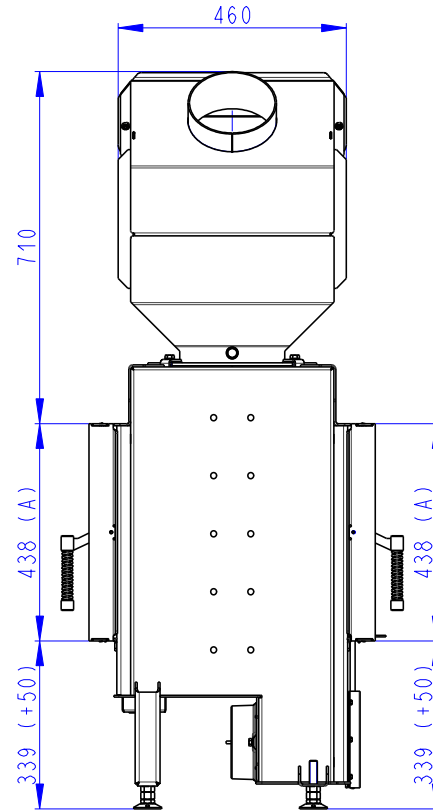

Rozměry v mm
 Maße in mm
 Dimensions in mm

Dynamic T 3g 66.44.01
 + D3 PR 200

228 kg

(A) Zastavbovy rozmer / Baumaße / In-built dimension
 (C) Centralni privod vzduchu / Central air inlet / Zentralluftzufuhr

Rozměry v mm
Maße in mm
Dimensions in mm

Dynamic T 3g 66.44.01
PR 200 + AKKUM KV 08B

537 kg

(A) Zastavbovy rozmer / Baumaße / In-built dimension
(C) Centralni privod vzduchu / Central air inlet / Zentralluftzufuhr

Rozměry v mm
Maße in mm
Dimensions in mm

Dynamic T 3g 66.44.01
+ D3 VY01

260 kg

(A) Zastavbovy rozmer / Baumaße / In-built dimension
(C) Centralni privod vzduchu / Central air inlet / Zentralluftzufuhr

Rozměry v mm
 Maße in mm
 Dimensions in mm

Dynamic T 3g 66.44.01
 + 2 x D3H RAM 04

(A) Zastavbovy rozmer / Baumaße / In-built dimension
 (C) Centralni privod vzduchu / Central air inlet / Zentralluftzufuhr

Rozměry v mm
 Maße in mm
 Dimensions in mm