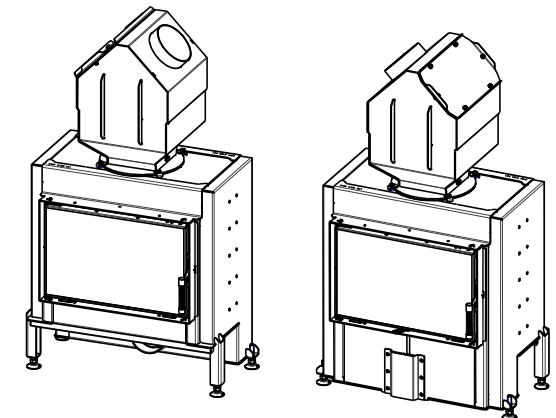

Rozměry v mm
Maße in mm
Dimensions in mm

Dynamic T 3g 66.44.01
PR 200 + AKKUM KV 08B

537 kg

(A) Zastavbovy rozmer / Baumaße / In-built dimension
(C) Centralni privod vzduchu / Central air inlet / Zentralluftzufuhr

Rozměry v mm
Maße in mm
Dimensions in mm

Dynamic T 3g 66.44.01
+ D3 VY01

260 kg

(A) Zastavbovy rozmer / Baumaße / In-built dimension
(C) Centralni privod vzduchu / Central air inlet / Zentralluftzufuhr

Rozměry v mm
 Maße in mm
 Dimensions in mm

Dynamic T 3g 66.44.01
 + 2 x D3H RAM 04

(A) Zastavbovy rozmer / Baumaße / In-built dimension
 (C) Centralni privod vzduchu / Central air inlet / Zentralluftzufuhr

Rozměry v mm
 Maße in mm
 Dimensions in mm