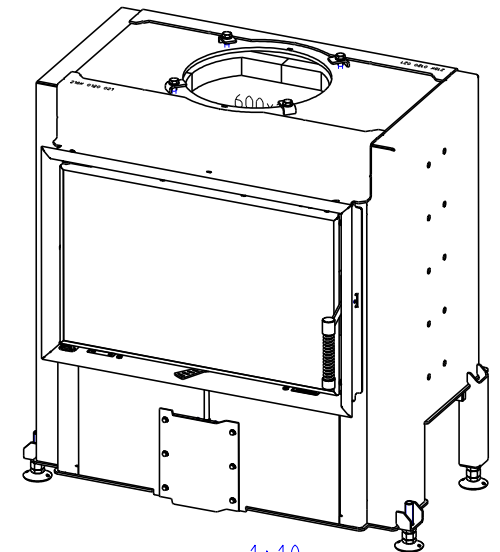

Rozměry v mm
Maße in mm
Dimensions in mm

Dynamic T 3g 66.44.01
+ 2 x D3H RAM 06

1:10

(A) Zastavbovy rozmer / Baumaße / In-built dimension
(C) Centralni privod vzduchu / Central air inlet / Zentralluftzufuhr