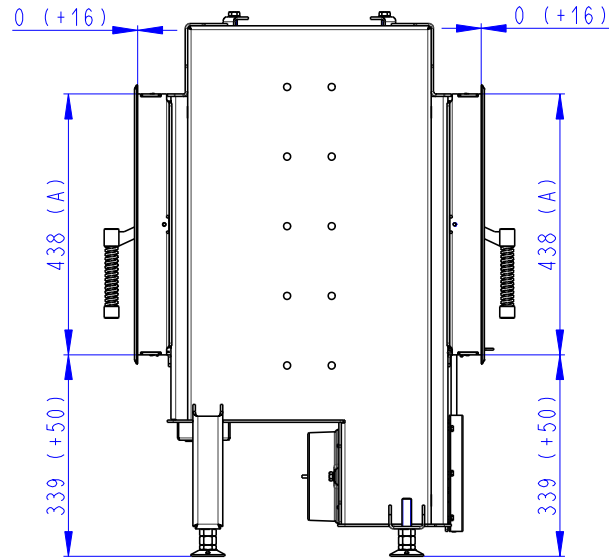

Rozměry v mm
Maße in mm
Dimensions in mm

Dynamic T 3g 66.44.01
+ 2 x D3H RAM 06

1:10

(A) Zastavbovy rozmer / Baumaße / In-built dimension
(C) Centralni privod vzduchu / Central air inlet / Zentralluftzufuhr