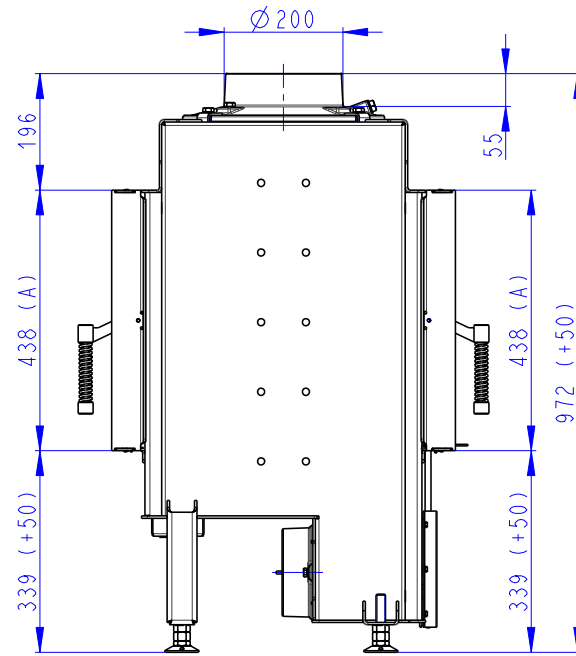

Rozměry v mm
Maße in mm
Dimensions in mm

Dynamic T 3g 66.44.01
+ D3 KPL 180

235 kg

(A) Zastavbovy rozmer / Baumaße / In-built dimension
(C) Centralni privod vzduchu / Central air inlet / Zentralluftzufuhr

Rozměry v mm
 Maße in mm
 Dimensions in mm

Dynamic T 3g 66.44.01
 + D3 PR 200

228 kg

(A) Zastavbovy rozmer / Baumaße / In-built dimension
 (C) Centralni privod vzduchu / Central air inlet / Zentralluftzufuhr

Rozměry v mm
Maße in mm
Dimensions in mm

Dynamic T 3g 66.44.01
PR 200 + AKKUM KV 08B

537 kg

(A) Zastavbovy rozmer / Baumaße / In-built dimension
(C) Centralni privod vzduchu / Central air inlet / Zentralluftzufuhr

Rozměry v mm
Maße in mm
Dimensions in mm

Dynamic T 3g 66.44.01
+ D3 VY01

260 kg

(A) Zastavbovy rozmer / Baumaße / In-built dimension
(C) Centralni privod vzduchu / Central air inlet / Zentralluftzufuhr

Rozměry v mm
 Maße in mm
 Dimensions in mm