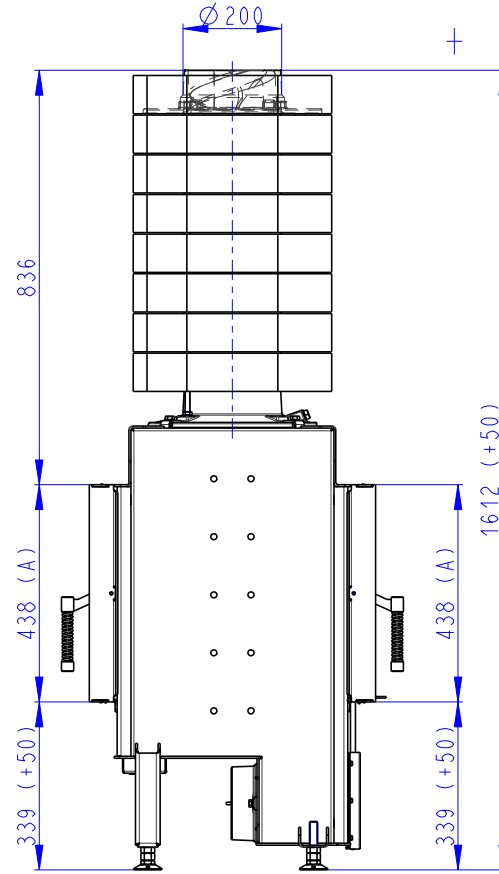

Rozměry v mm
 Maße in mm
 Dimensions in mm

Dynamic T 3g 66.44.01
 + D3 PR 200

228 kg

(A) Zastavbovy rozmer / Baumaße / In-built dimension
 (C) Centralni privod vzduchu / Central air inlet / Zentralluftzufuhr

Rozměry v mm
Maße in mm
Dimensions in mm

Dynamic T 3g 66.44.01
PR 200 + AKKUM KV 08B

537 kg

(A) Zastavbovy rozmer / Baumaße / In-built dimension
(C) Centralni privod vzduchu / Central air inlet / Zentralluftzufuhr

Rozměry v mm
Maße in mm
Dimensions in mm

Dynamic T 3g 66.44.01
+ D3 VY01

260 kg

(A) Zastavbovy rozmer / Baumaße / In-built dimension
(C) Centralni privod vzduchu / Central air inlet / Zentralluftzufuhr

Rozměry v mm
 Maße in mm
 Dimensions in mm

Dynamic T 3g 66.44.01
 + 2 x D3H RAM 04

(A) Zastavbovy rozmer / Baumaße / In-built dimension
 (C) Centralni privod vzduchu / Central air inlet / Zentralluftzufuhr

Rozměry v mm
 Maße in mm
 Dimensions in mm