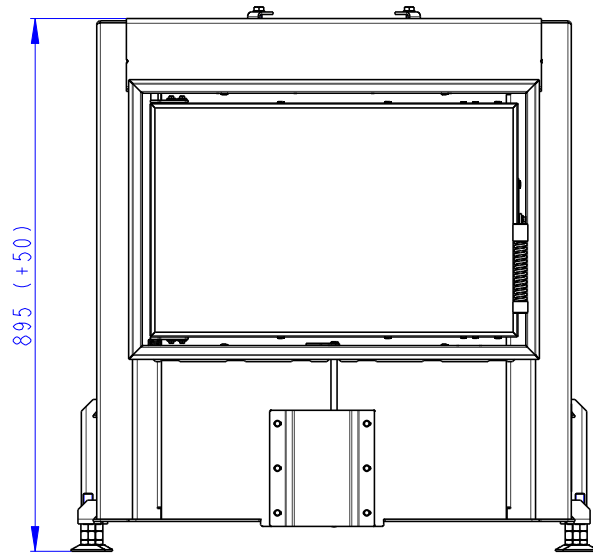

Rozměry v mm
Maße in mm
Dimensions in mm

Dynamic T 3g 66.44.01
+ 2 x D3H RAM 06

1:10

(A) Zastavbovy rozmer / Baumaße / In-built dimension
(C) Centralni privod vzduchu / Central air inlet / Zentralluftzufuhr