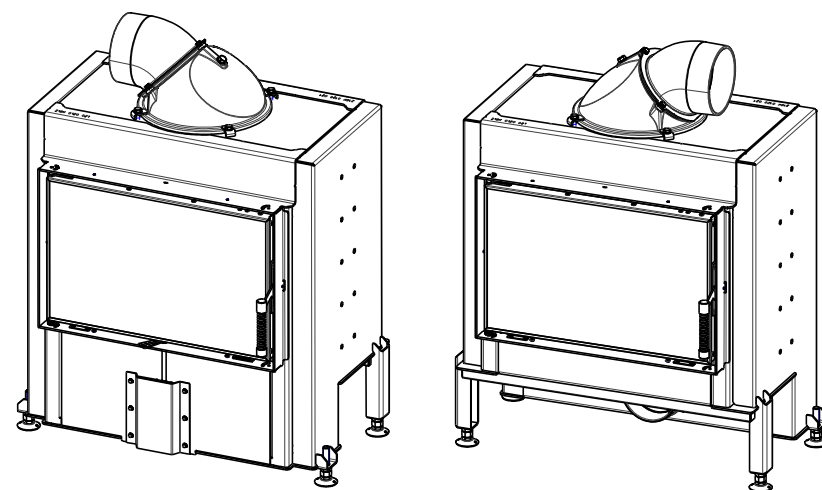

Rozměry v mm
Maße in mm
Dimensions in mm

Dynamic T 3g 66.44.01

220 kg

- (A) Zastavbovy rozmer / Baumaße / In-built dimension
- (C) Centralni privod vzduchu / Central air inlet / Zentralluftzufuhr
- (L) Volna plocha proskleni / Free glass area / Freie Glassichtfläche

Rozměry v mm
Maße in mm
Dimensions in mm

Dynamic T 3g 66.44.01
+ D3 KPL 180

235 kg

(A) Zastavbovy rozmer / Baumaße / In-built dimension
(C) Centralni privod vzduchu / Central air inlet / Zentralluftzufuhr

Rozměry v mm
 Maße in mm
 Dimensions in mm

Dynamic T 3g 66.44.01
 + D3 PR 200

228 kg

(A) Zastavbovy rozmer / Baumaße / In-built dimension
 (C) Centralni privod vzduchu / Central air inlet / Zentralluftzufuhr