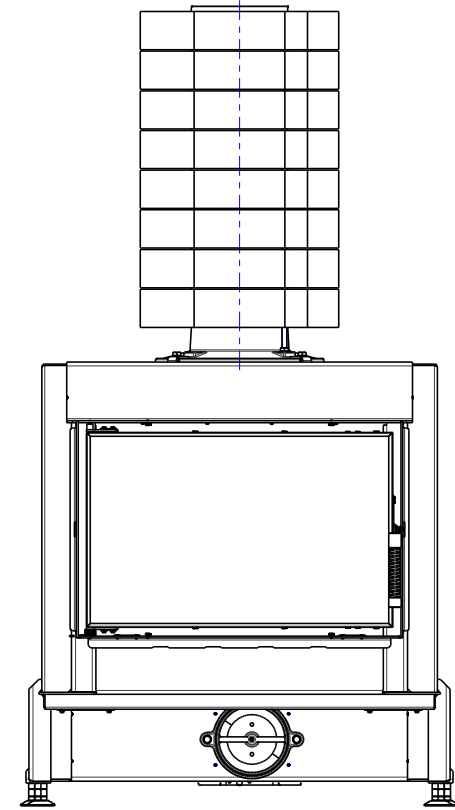

Rozměry v mm
 Maße in mm
 Dimensions in mm

Dynamic T 3g 66.44.01
 + D3 PR 200

228 kg

(A) Zastavbovy rozmer / Baumaße / In-built dimension
 (C) Centralni privod vzduchu / Central air inlet / Zentralluftzufuhr

Rozměry v mm
Maße in mm
Dimensions in mm

Dynamic T 3g 66.44.01
PR 200 + AKKUM KV 08B

537 kg

(A) Zastavbovy rozmer / Baumaße / In-built dimension
(C) Centralni privod vzduchu / Central air inlet / Zentralluftzufuhr