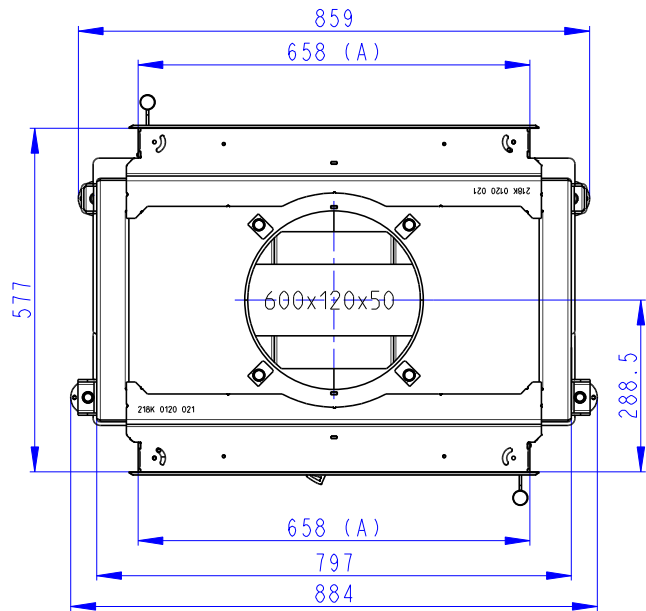

Rozměry v mm
Maße in mm
Dimensions in mm

Dynamic T 3g 66.44.01
PR 200 + AKKUM KV 08B

537 kg

(A) Zastavbovy rozmer / Baumaße / In-built dimension
(C) Centralni privod vzduchu / Central air inlet / Zentralluftzufuhr

Rozměry v mm
Maße in mm
Dimensions in mm

Dynamic T 3g 66.44.01
+ D3 VY01

260 kg

(A) Zastavbovy rozmer / Baumaße / In-built dimension
(C) Centralni privod vzduchu / Central air inlet / Zentralluftzufuhr

Rozměry v mm
 Maße in mm
 Dimensions in mm

Dynamic T 3g 66.44.01
 + 2 x D3H RAM 04

(A) Zastavbovy rozmer / Baumaße / In-built dimension
 (C) Centralni privod vzduchu / Central air inlet / Zentralluftzufuhr

Rozměry v mm
 Maße in mm
 Dimensions in mm

Dynamic T 3g 66.44.01
 + 2 x D3H RAM 06

1:10

(A) Zastavbovy rozmer / Baumaße / In-built dimension
 (C) Centralni privod vzduchu / Central air inlet / Zentralluftzufuhr