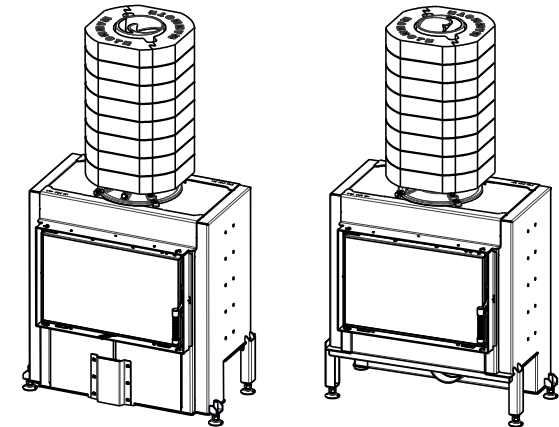

Rozměry v mm
 Maße in mm
 Dimensions in mm

Dynamic T 3g 66.44.01
 + D3 PR 200

228 kg

(A) Zastavbovy rozmer / Baumaße / In-built dimension
 (C) Centralni privod vzduchu / Central air inlet / Zentralluftzufuhr

Rozměry v mm
Maße in mm
Dimensions in mm

Dynamic T 3g 66.44.01
PR 200 + AKKUM KV 08B

537 kg

(A) Zastavbovy rozmer / Baumaße / In-built dimension
(C) Centralni privod vzduchu / Central air inlet / Zentralluftzufuhr

Rozměry v mm
Maße in mm
Dimensions in mm

Dynamic T 3g 66.44.01
+ D3 VY01

260 kg

(A) Zastavbovy rozmer / Baumaße / In-built dimension
(C) Centralni privod vzduchu / Central air inlet / Zentralluftzufuhr

Rozměry v mm
 Maße in mm
 Dimensions in mm