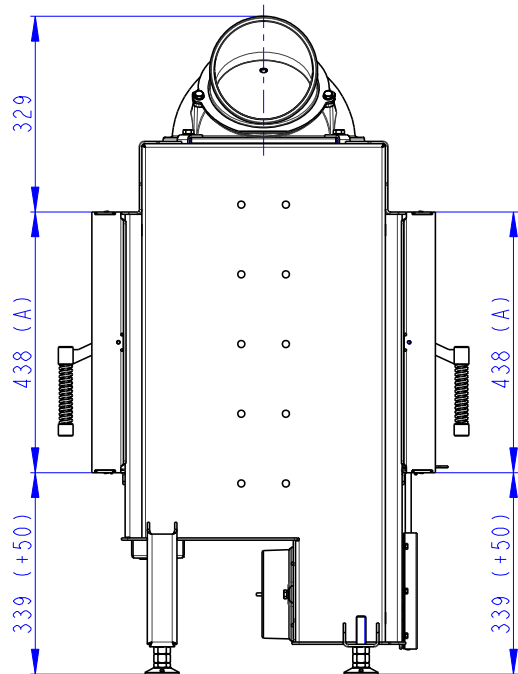

Rozměry v mm
Maße in mm
Dimensions in mm

Dynamic T 3g 66.44.01

220 kg

- (A) Zastavbovy rozmer / Baumaße / In-built dimension
- (C) Centralni privod vzduchu / Central air inlet / Zentralluftzufuhr
- (L) Volna plocha proskleni / Free glass area / Freie Glassichtfläche

Rozměry v mm
Maße in mm
Dimensions in mm

Dynamic T 3g 66.44.01
+ D3 KPL 180

235 kg

(A) Zastavbovy rozmer / Baumaße / In-built dimension
(C) Centralni privod vzduchu / Central air inlet / Zentralluftzufuhr

Rozměry v mm
 Maße in mm
 Dimensions in mm

Dynamic T 3g 66.44.01
 + D3 PR 200

228 kg

(A) Zastavbovy rozmer / Baumaße / In-built dimension
 (C) Centralni privod vzduchu / Central air inlet / Zentralluftzufuhr

Rozměry v mm
Maße in mm
Dimensions in mm

Dynamic T 3g 66.44.01
PR 200 + AKKUM KV 08B

537 kg

(A) Zastavbovy rozmer / Baumaße / In-built dimension
(C) Centralni privod vzduchu / Central air inlet / Zentralluftzufuhr