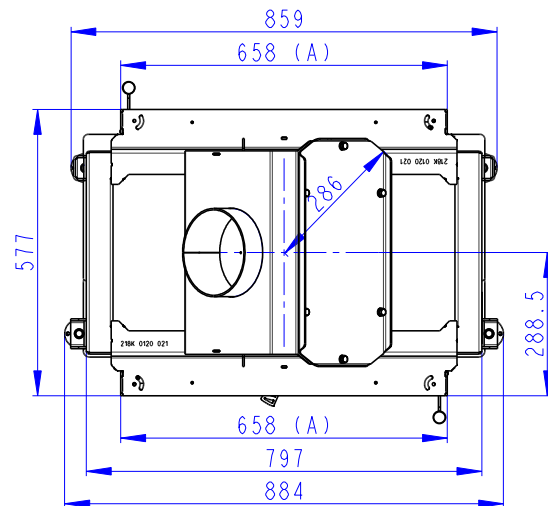

Rozměry v mm
 Maße in mm
 Dimensions in mm

Dynamic T 3g 66.44.01
 + D3 PR 200

228 kg

(A) Zastavbovy rozmer / Baumaße / In-built dimension
 (C) Centralni privod vzduchu / Central air inlet / Zentralluftzufuhr

Rozměry v mm
Maße in mm
Dimensions in mm

Dynamic T 3g 66.44.01
PR 200 + AKKUM KV 08B

537 kg

(A) Zastavbovy rozmer / Baumaße / In-built dimension
(C) Centralni privod vzduchu / Central air inlet / Zentralluftzufuhr

Rozměry v mm
Maße in mm
Dimensions in mm

Dynamic T 3g 66.44.01
+ D3 VY01

260 kg

(A) Zastavbovy rozmer / Baumaße / In-built dimension
(C) Centralni privod vzduchu / Central air inlet / Zentralluftzufuhr

Rozměry v mm
 Maße in mm
 Dimensions in mm

Dynamic T 3g 66.44.01
 + 2 x D3H RAM 04

(A) Zastavbovy rozmer / Baumaße / In-built dimension
 (C) Centralni privod vzduchu / Central air inlet / Zentralluftzufuhr

Rozměry v mm
 Maße in mm
 Dimensions in mm