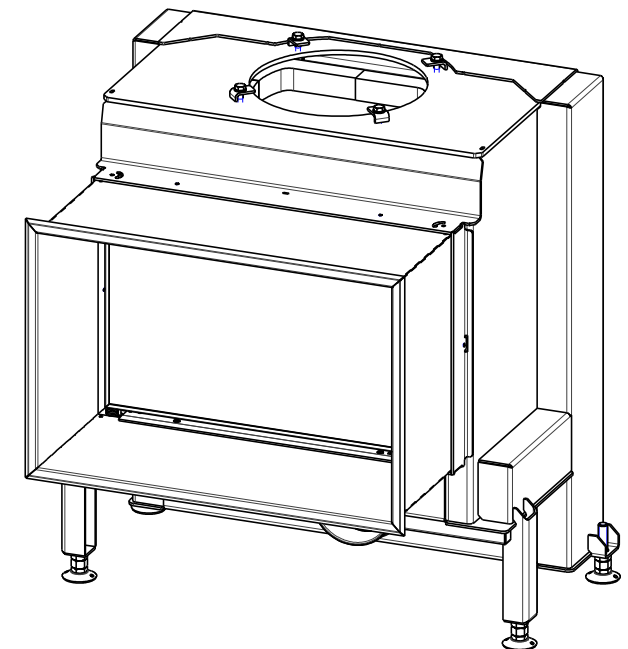

Rozměry v mm
Maße in mm
Dimensions in mm

Dynamic B 3g 66.44.01
+ DB3H RAM01

(A) Zastavbovy rozmer / Baumaße / In-built dimension
(C) Centralni privod vzduchu / Central air inlet / Zentralluftzufuhr