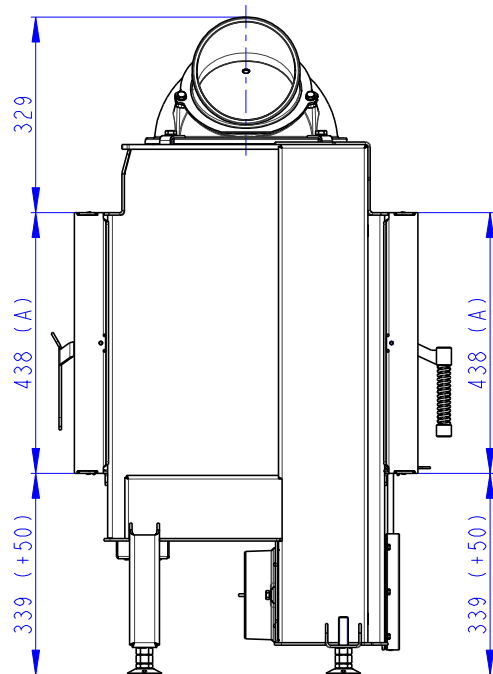

Rozměry v mm
Maße in mm
Dimensions in mm

Dynamic B 3g 66.44.01

220 kg

(A) Zastavbovy rozmer / Baumaße / In-built dimension
(C) Centralni privod vzduchu / Central air inlet / Zentralluftzufuhr
(L) Volna plocha proskleni / Free glass area / Freie Glassichtfläche

Rozměry v mm
 Maße in mm
 Dimensions in mm

Dynamic B 3g 66.44.01
 + D3 KPL 180

235 kg

(A) Zastavbovy rozmer / Baumaße / In-built dimension
 (C) Centralni privod vzduchu / Central air inlet / Zentralluftzufuhr

Rozmery v mm
Maße in mm
Dimensions in mm

Dynamic B 3g 66.44.01
+ D3 PR 200

228 kg

(A) Zastavbovy rozmer / Baumaße / In-built dimension
(C) Centralni privod vzduchu / Central air inlet / Zentralluftzufuhr

Rozmery v mm
 Maße in mm
 Dimensions in mm

Dynamic B 3g 66.44.01
 + D3 PR 200 + AKKUM KV 08B
 535 kg

(A) Zastavbovy rozmer / Baumaße / In-built dimension
 (C) Centralni privod vzduchu / Central air inlet / Zentralluftzufuhr