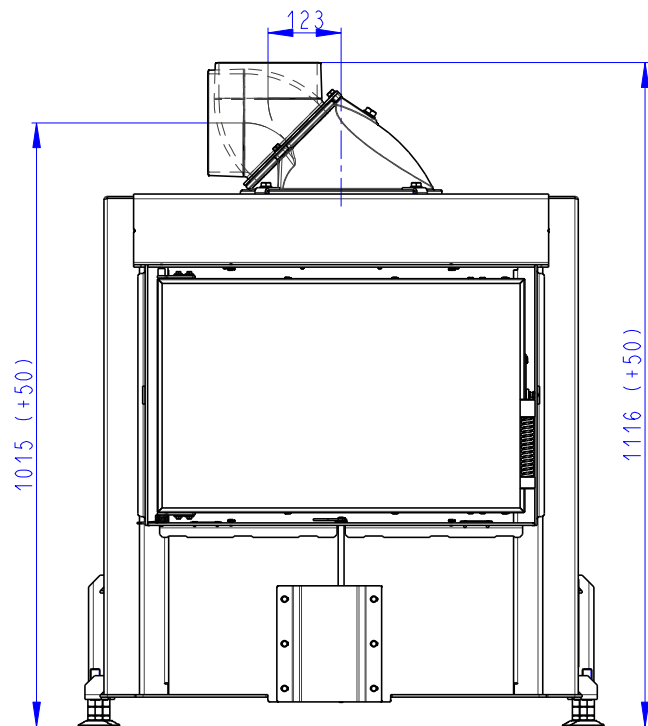

Rozměry v mm
Maße in mm
Dimensions in mm

Dynamic B 3g 66.44.01

220 kg

(A) Zastavbovy rozmer / Baumaße / In-built dimension
(C) Centralni privod vzduchu / Central air inlet / Zentralluftzufuhr
(L) Volna plocha proskleni / Free glass area / Freie Glassichtfläche

Rozměry v mm
 Maße in mm
 Dimensions in mm

Dynamic B 3g 66.44.01
 + D3 KPL 180

235 kg

(A) Zastavbovy rozmer / Baumaße / In-built dimension
 (C) Centralni privod vzduchu / Central air inlet / Zentralluftzufuhr

Rozmery v mm
Maße in mm
Dimensions in mm

Dynamic B 3g 66.44.01
+ D3 PR 200

228 kg

(A) Zastavbovy rozmer / Baumaße / In-built dimension
(C) Centralni privod vzduchu / Central air inlet / Zentralluftzufuhr

Rozmery v mm
 Maße in mm
 Dimensions in mm

Dynamic B 3g 66.44.01
 + D3 PR 200 + AKKUM KV 08B
 535 kg

(A) Zastavbovy rozmer / Baumaße / In-built dimension
 (C) Centralni privod vzduchu / Central air inlet / Zentralluftzufuhr