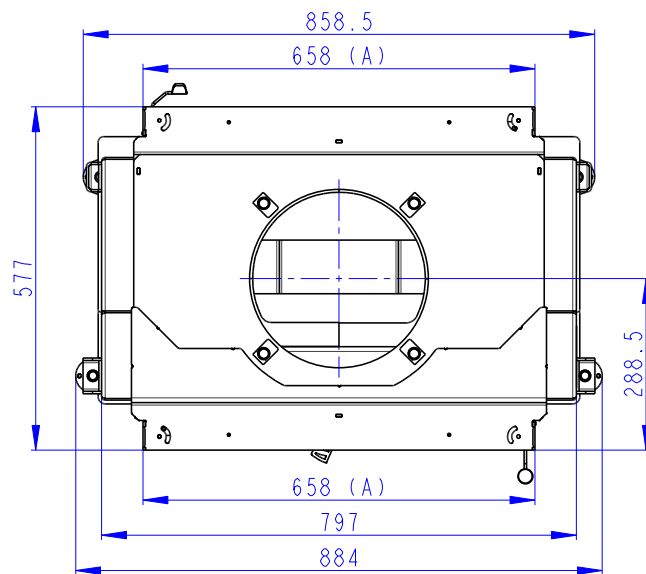

Rozměry v mm
Maße in mm
Dimensions in mm

Dynamic B 3g 66.44.01

220 kg

(A) Zastavbovy rozmer / Baumaße / In-built dimension
(C) Centralni privod vzduchu / Central air inlet / Zentralluftzufuhr
(L) Volna plocha proskleni / Free glass area / Freie Glassichtfläche

Rozměry v mm
 Maße in mm
 Dimensions in mm

Dynamic B 3g 66.44.01
 + D3 KPL 180

235 kg

(A) Zastavbovy rozmer / Baumaße / In-built dimension
 (C) Centralni privod vzduchu / Central air inlet / Zentralluftzufuhr

Rozmery v mm
Maße in mm
Dimensions in mm

Dynamic B 3g 66.44.01
+ D3 PR 200

228 kg

(A) Zastavbovy rozmer / Baumaße / In-built dimension
(C) Centralni privod vzduchu / Central air inlet / Zentralluftzufuhr

Rozmery v mm
 Maße in mm
 Dimensions in mm

Dynamic B 3g 66.44.01
 + D3 PR 200 + AKKUM KV 08B
 535 kg

(A) Zastavbovy rozmer / Baumaße / In-built dimension
 (C) Centralni privod vzduchu / Central air inlet / Zentralluftzufuhr