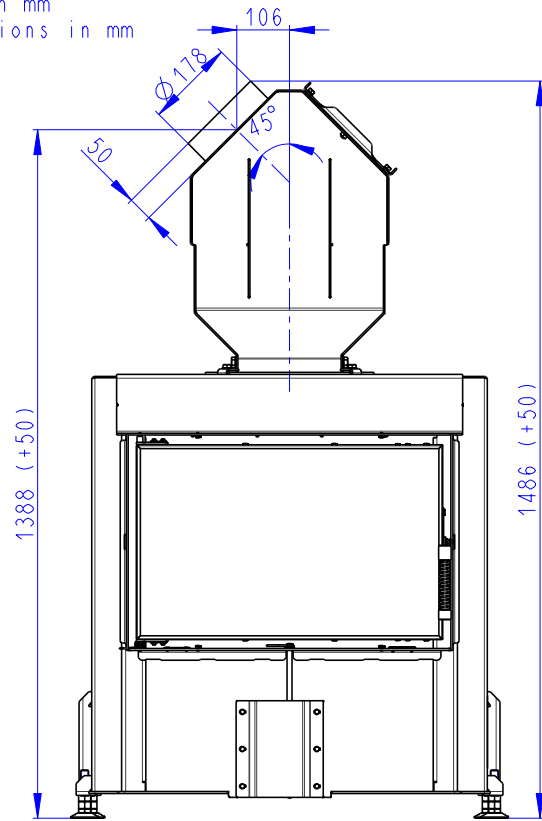

Rozmery v mm
Maße in mm
Dimensions in mm

Dynamic B 3g 66.44.01
+ D3 PR 200

228 kg

(A) Zastavbovy rozmer / Baumaße / In-built dimension
(C) Centralni privod vzduchu / Central air inlet / Zentralluftzufuhr

Rozmery v mm
 Maße in mm
 Dimensions in mm

Dynamic B 3g 66.44.01
 + D3 PR 200 + AKKUM KV 08B
 535 kg

(A) Zastavbovy rozmer / Baumaße / In-built dimension
 (C) Centralni privod vzduchu / Central air inlet / Zentralluftzufuhr

Rozmery v mm
Maße in mm
Dimensions in mm

Dynamic B 3g 66.44.01
+ D3 VY01

260 kg

(A) Zastavbovy rozmer / Baumaße / In-built dimension
(C) Centralni privod vzduchu / Central air inlet / Zentralluftzufuhr

Rozměry v mm
 Maße in mm
 Dimensions in mm

Dynamic B 3g 66.44.01
 + 2 x D3H RAM 04

(A) Zastavbovy rozmer / Baumaße / In-built dimension
 (C) Centralni privod vzduchu / Central air inlet / Zentralluftzufuhr

Rozměry v mm
 Maße in mm
 Dimensions in mm