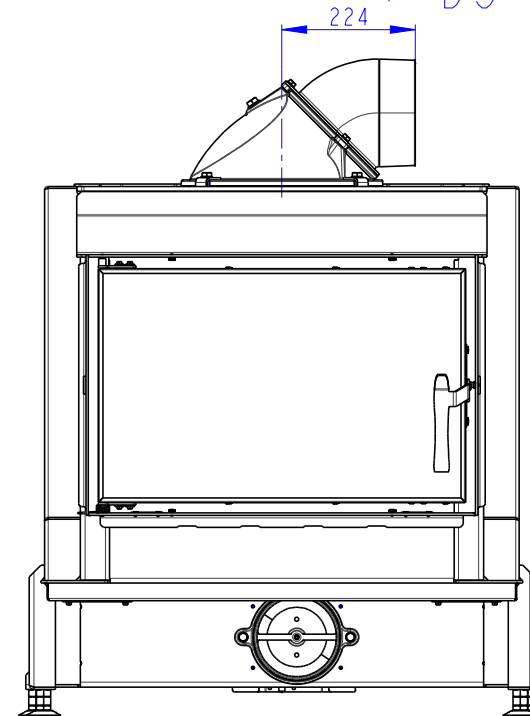

Rozměry v mm
Maße in mm
Dimensions in mm

Dynamic B 3g 66.44.01

220 kg

(A) Zastavbovy rozmer / Baumaße / In-built dimension
(C) Centralni privod vzduchu / Central air inlet / Zentralluftzufuhr
(L) Volna plocha proskleni / Free glass area / Freie Glassichtfläche

Rozměry v mm
 Maße in mm
 Dimensions in mm

Dynamic B 3g 66.44.01
 + D3 KPL 180

235 kg

(A) Zastavbovy rozmer / Baumaße / In-built dimension
 (C) Centralni privod vzduchu / Central air inlet / Zentralluftzufuhr

Rozmery v mm
Maße in mm
Dimensions in mm

Dynamic B 3g 66.44.01
+ D3 PR 200

228 kg

(A) Zastavbovy rozmer / Baumaße / In-built dimension
(C) Centralni privod vzduchu / Central air inlet / Zentralluftzufuhr

Rozmery v mm
 Maße in mm
 Dimensions in mm

Dynamic B 3g 66.44.01
 + D3 PR 200 + AKKUM KV 08B
 535 kg

(A) Zastavbovy rozmer / Baumaße / In-built dimension
 (C) Centralni privod vzduchu / Central air inlet / Zentralluftzufuhr