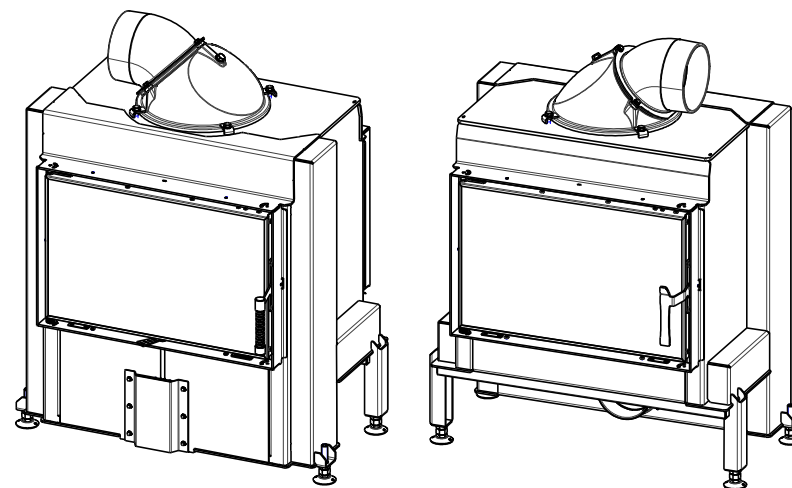

Rozměry v mm
Maße in mm
Dimensions in mm

Dynamic B 3g 66.44.01

220 kg

(A) Zastavbovy rozmer / Baumaße / In-built dimension
(C) Centralni privod vzduchu / Central air inlet / Zentralluftzufuhr
(L) Volna plocha proskleni / Free glass area / Freie Glassichtfläche

Rozměry v mm
 Maße in mm
 Dimensions in mm

Dynamic B 3g 66.44.01
 + D3 KPL 180

235 kg

(A) Zastavbovy rozmer / Baumaße / In-built dimension
 (C) Centralni privod vzduchu / Central air inlet / Zentralluftzufuhr

Rozmery v mm
Maße in mm
Dimensions in mm

Dynamic B 3g 66.44.01
+ D3 PR 200

228 kg

(A) Zastavbovy rozmer / Baumaße / In-built dimension
(C) Centralni privod vzduchu / Central air inlet / Zentralluftzufuhr