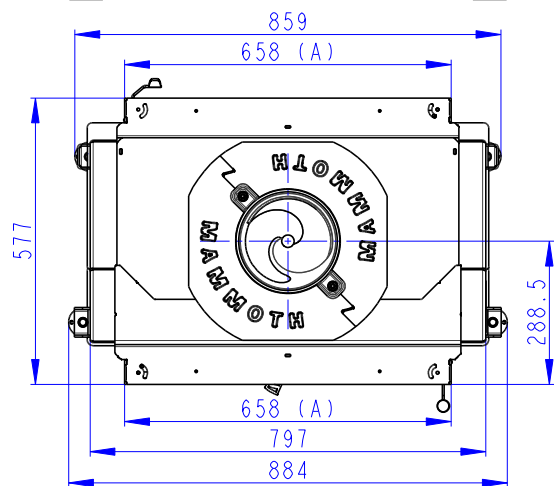

Rozměry v mm
 Maße in mm
 Dimensions in mm

Dynamic B 3g 66.44.01
 + D3 KPL 180

235 kg

(A) Zastavbovy rozmer / Baumaße / In-built dimension
 (C) Centralni privod vzduchu / Central air inlet / Zentralluftzufuhr

Rozmery v mm
Maße in mm
Dimensions in mm

Dynamic B 3g 66.44.01
+ D3 PR 200

228 kg

(A) Zastavbovy rozmer / Baumaße / In-built dimension
(C) Centralni privod vzduchu / Central air inlet / Zentralluftzufuhr

Rozmery v mm
 Maße in mm
 Dimensions in mm

Dynamic B 3g 66.44.01
 + D3 PR 200 + AKKUM KV 08B
 535 kg

(A) Zastavbovy rozmer / Baumaße / In-built dimension
 (C) Centralni privod vzduchu / Central air inlet / Zentralluftzufuhr

Rozmery v mm
Maße in mm
Dimensions in mm

Dynamic B 3g 66.44.01
+ D3 VY01

260 kg

(A) Zastavbovy rozmer / Baumaße / In-built dimension
(C) Centralni privod vzduchu / Central air inlet / Zentralluftzufuhr

Rozměry v mm
 Maße in mm
 Dimensions in mm