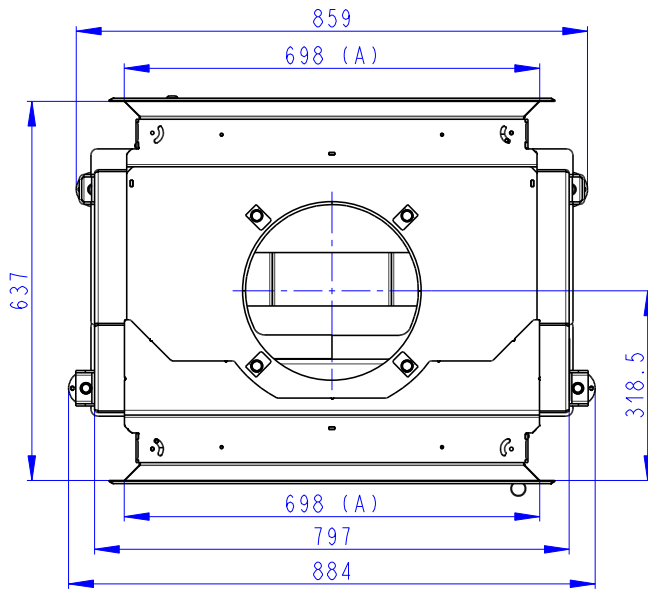

Rozmery v mm
 Maße in mm
 Dimensions in mm

Dynamic B 3g 66.44.01
 + D3 PR 200 + AKKUM KV 08B
 535 kg

(A) Zastavbovy rozmer / Baumaße / In-built dimension
 (C) Centralni privod vzduchu / Central air inlet / Zentralluftzufuhr

Rozmery v mm
Maße in mm
Dimensions in mm

Dynamic B 3g 66.44.01
+ D3 VY01

260 kg

(A) Zastavbovy rozmer / Baumaße / In-built dimension
(C) Centralni privod vzduchu / Central air inlet / Zentralluftzufuhr

Rozměry v mm
 Maße in mm
 Dimensions in mm

Dynamic B 3g 66.44.01
 + 2 x D3H RAM 04

(A) Zastavbovy rozmer / Baumaße / In-built dimension
 (C) Centralni privod vzduchu / Central air inlet / Zentralluftzufuhr

Rozměry v mm
 Maße in mm
 Dimensions in mm

Dynamic B 3g 66.44.01
 + 2 x D3H RAM 06

(A) Zastavbovy rozmer / Baumaße / In-built dimension
 (C) Centralni privod vzduchu / Central air inlet / Zentralluftzufuhr

Rozměry v mm
Maße in mm
Dimensions in mm