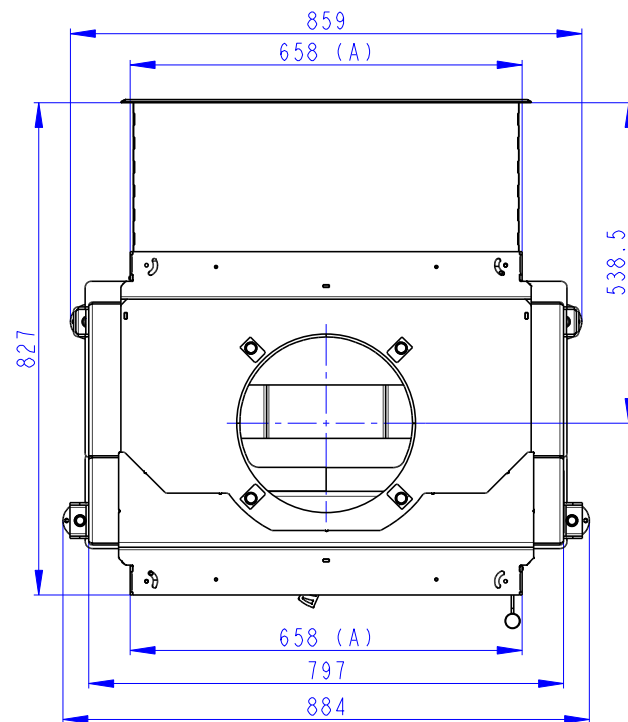

Rozměry v mm
Maße in mm
Dimensions in mm

Dynamic B 3g 66.44.01
+ DB3H RAM01

(A) Zastavbovy rozmer / Baumaße / In-built dimension
(C) Centralni privod vzduchu / Central air inlet / Zentralluftzufuhr