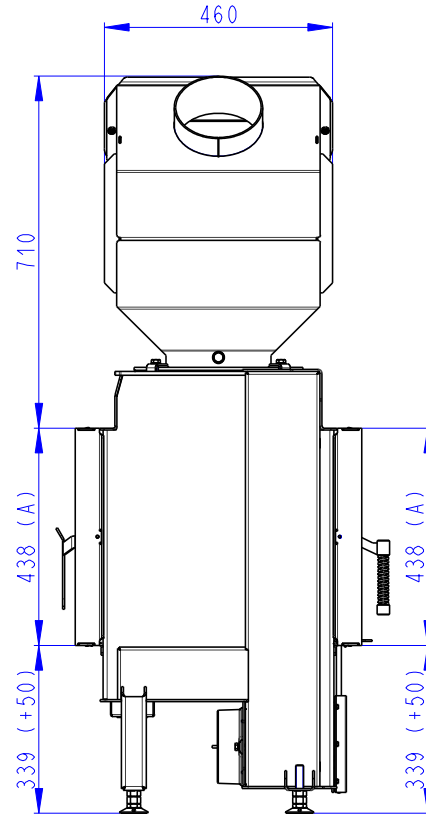

Rozmery v mm
Maße in mm
Dimensions in mm

Dynamic B 3g 66.44.01
+ D3 PR 200

228 kg

(A) Zastavbovy rozmer / Baumaße / In-built dimension
(C) Centralni privod vzduchu / Central air inlet / Zentralluftzufuhr

Rozmery v mm
 Maße in mm
 Dimensions in mm

Dynamic B 3g 66.44.01
 + D3 PR 200 + AKKUM KV 08B
 535 kg

(A) Zastavbovy rozmer / Baumaße / In-built dimension
 (C) Centralni privod vzduchu / Central air inlet / Zentralluftzufuhr

Rozmery v mm
Maße in mm
Dimensions in mm

Dynamic B 3g 66.44.01
+ D3 VY01

260 kg

(A) Zastavbovy rozmer / Baumaße / In-built dimension
(C) Centralni privod vzduchu / Central air inlet / Zentralluftzufuhr

Rozměry v mm
 Maße in mm
 Dimensions in mm

Dynamic B 3g 66.44.01
 + 2 x D3H RAM 04

(A) Zastavbovy rozmer / Baumaße / In-built dimension
 (C) Centralni privod vzduchu / Central air inlet / Zentralluftzufuhr

Rozměry v mm
 Maße in mm
 Dimensions in mm