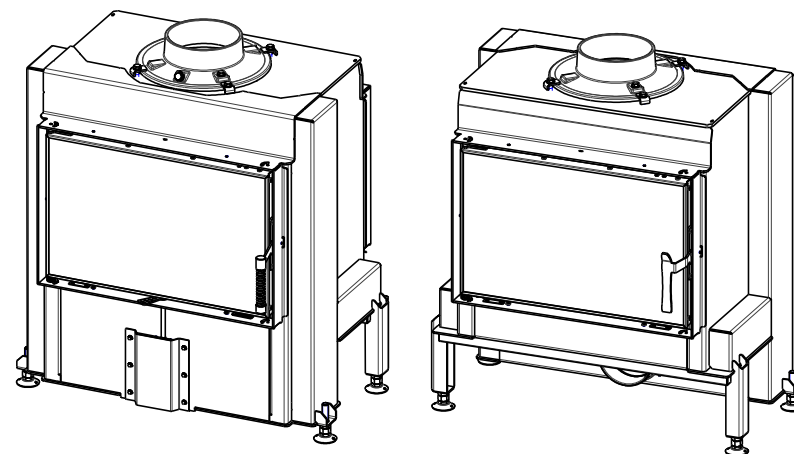

Rozměry v mm
 Maße in mm
 Dimensions in mm

Dynamic B 3g 66.44.01
 + D3 KPL 180

235 kg

(A) Zastavbovy rozmer / Baumaße / In-built dimension
 (C) Centralni privod vzduchu / Central air inlet / Zentralluftzufuhr

Rozmery v mm
Maße in mm
Dimensions in mm

Dynamic B 3g 66.44.01
+ D3 PR 200

228 kg

(A) Zastavbovy rozmer / Baumaße / In-built dimension
(C) Centralni privod vzduchu / Central air inlet / Zentralluftzufuhr

Rozmery v mm
 Maße in mm
 Dimensions in mm

Dynamic B 3g 66.44.01
 + D3 PR 200 + AKKUM KV 08B
 535 kg

(A) Zastavbovy rozmer / Baumaße / In-built dimension
 (C) Centralni privod vzduchu / Central air inlet / Zentralluftzufuhr