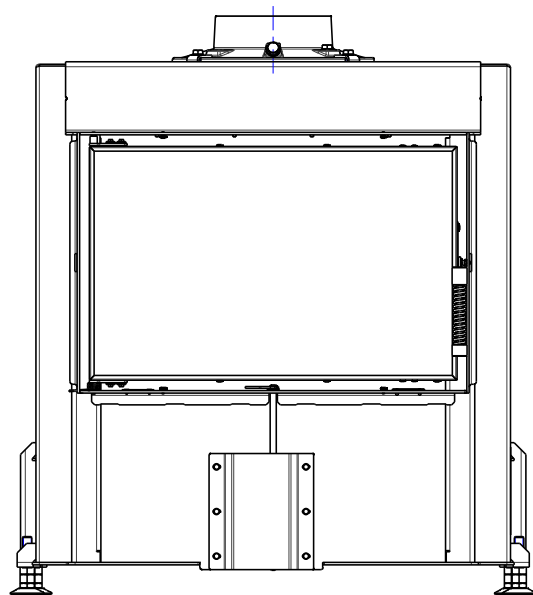

Rozměry v mm
Maße in mm
Dimensions in mm

Dynamic B 3g 66.44.01

220 kg

(A) Zastavbovy rozmer / Baumaße / In-built dimension
(C) Centralni privod vzduchu / Central air inlet / Zentralluftzufuhr
(L) Volna plocha proskleni / Free glass area / Freie Glassichtfläche

Rozměry v mm
 Maße in mm
 Dimensions in mm

Dynamic B 3g 66.44.01
 + D3 KPL 180

235 kg

(A) Zastavbovy rozmer / Baumaße / In-built dimension
 (C) Centralni privod vzduchu / Central air inlet / Zentralluftzufuhr

Rozmery v mm
Maße in mm
Dimensions in mm

Dynamic B 3g 66.44.01
+ D3 PR 200

228 kg

(A) Zastavbovy rozmer / Baumaße / In-built dimension
(C) Centralni privod vzduchu / Central air inlet / Zentralluftzufuhr

Rozmery v mm
 Maße in mm
 Dimensions in mm

Dynamic B 3g 66.44.01
 + D3 PR 200 + AKKUM KV 08B
 535 kg

(A) Zastavbovy rozmer / Baumaße / In-built dimension
 (C) Centralni privod vzduchu / Central air inlet / Zentralluftzufuhr