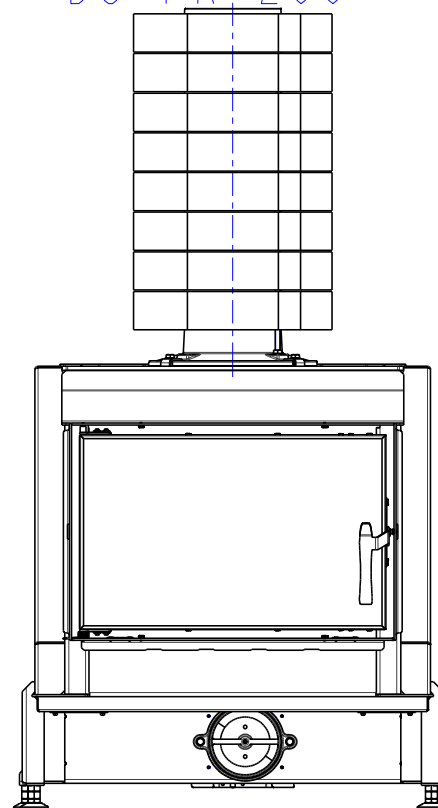

Rozmery v mm
Maße in mm
Dimensions in mm

Dynamic B 3g 66.44.01
+ D3 PR 200

228 kg

(A) Zastavbovy rozmer / Baumaße / In-built dimension
(C) Centralni privod vzduchu / Central air inlet / Zentralluftzufuhr

Rozmery v mm
 Maße in mm
 Dimensions in mm

Dynamic B 3g 66.44.01
 + D3 PR 200 + AKKUM KV 08B
 535 kg

(A) Zastavbovy rozmer / Baumaße / In-built dimension
 (C) Centralni privod vzduchu / Central air inlet / Zentralluftzufuhr

Rozmery v mm
Maße in mm
Dimensions in mm

Dynamic B 3g 66.44.01
+ D3 VY01

260 kg

(A) Zastavbovy rozmer / Baumaße / In-built dimension
(C) Centralni privod vzduchu / Central air inlet / Zentralluftzufuhr

Rozměry v mm
 Maße in mm
 Dimensions in mm