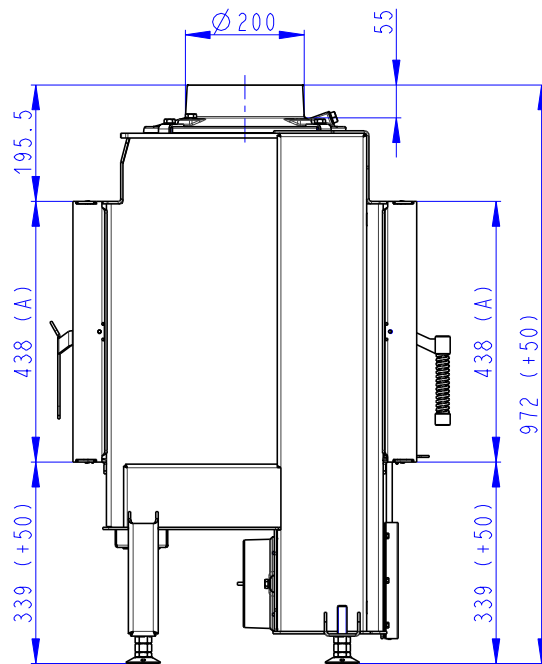

Rozměry v mm
 Maße in mm
 Dimensions in mm

Dynamic B 3g 66.44.01
 + D3 KPL 180

235 kg

(A) Zastavbovy rozmer / Baumaße / In-built dimension
 (C) Centralni privod vzduchu / Central air inlet / Zentralluftzufuhr

Rozmery v mm
Maße in mm
Dimensions in mm

Dynamic B 3g 66.44.01
+ D3 PR 200

228 kg

(A) Zastavbovy rozmer / Baumaße / In-built dimension
(C) Centralni privod vzduchu / Central air inlet / Zentralluftzufuhr

Rozmery v mm
 Maße in mm
 Dimensions in mm

Dynamic B 3g 66.44.01
 + D3 PR 200 + AKKUM KV 08B
 535 kg

(A) Zastavbovy rozmer / Baumaße / In-built dimension
 (C) Centralni privod vzduchu / Central air inlet / Zentralluftzufuhr

Rozmery v mm
Maße in mm
Dimensions in mm

Dynamic B 3g 66.44.01
+ D3 VY01

260 kg

(A) Zastavbovy rozmer / Baumaße / In-built dimension
(C) Centralni privod vzduchu / Central air inlet / Zentralluftzufuhr

Rozměry v mm
 Maße in mm
 Dimensions in mm