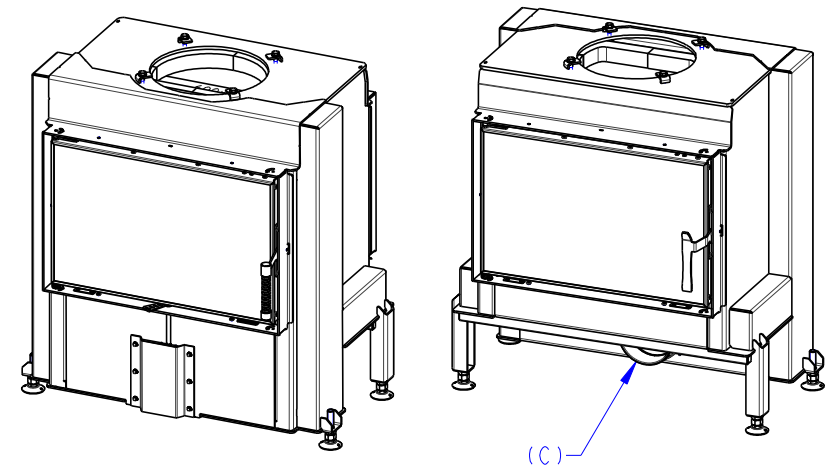

Rozměry v mm
Maße in mm
Dimensions in mm

Dynamic B 3g 66.44.01

220 kg

(A) Zastavbovy rozmer / Baumaße / In-built dimension
(C) Centralni privod vzduchu / Central air inlet / Zentralluftzufuhr
(L) Volna plocha proskleni / Free glass area / Freie Glassichtfläche

Rozměry v mm
 Maße in mm
 Dimensions in mm

Dynamic B 3g 66.44.01
 + D3 KPL 180

235 kg

(A) Zastavbovy rozmer / Baumaße / In-built dimension
 (C) Centralni privod vzduchu / Central air inlet / Zentralluftzufuhr

Rozmery v mm
Maße in mm
Dimensions in mm

Dynamic B 3g 66.44.01
+ D3 PR 200

228 kg

(A) Zastavbovy rozmer / Baumaße / In-built dimension
(C) Centralni privod vzduchu / Central air inlet / Zentralluftzufuhr

Rozmery v mm
 Maße in mm
 Dimensions in mm

Dynamic B 3g 66.44.01
 + D3 PR 200 + AKKUM KV 08B
 535 kg

(A) Zastavbovy rozmer / Baumaße / In-built dimension
 (C) Centralni privod vzduchu / Central air inlet / Zentralluftzufuhr