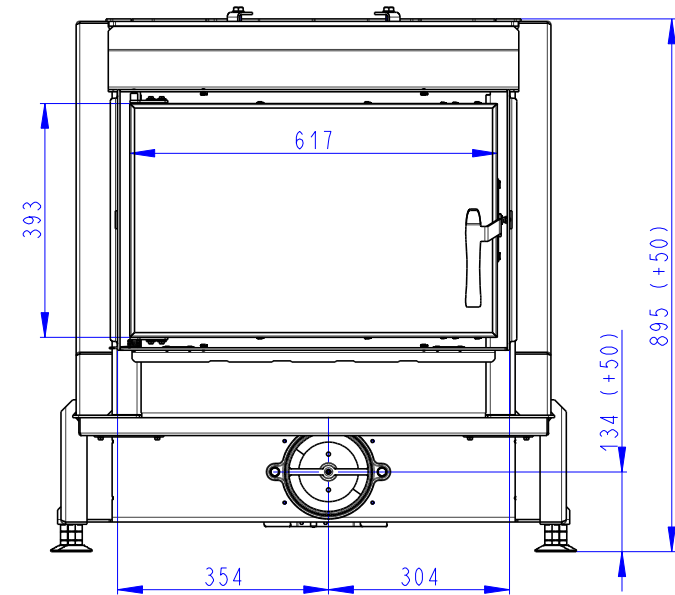

Rozměry v mm
Maße in mm
Dimensions in mm

Dynamic B 3g 66.44.01

220 kg

(A) Zastavbovy rozmer / Baumaße / In-built dimension
(C) Centralni privod vzduchu / Central air inlet / Zentralluftzufuhr
(L) Volna plocha proskleni / Free glass area / Freie Glassichtfläche

Rozměry v mm
 Maße in mm
 Dimensions in mm

Dynamic B 3g 66.44.01
 + D3 KPL 180

235 kg

(A) Zastavbovy rozmer / Baumaße / In-built dimension
 (C) Centralni privod vzduchu / Central air inlet / Zentralluftzufuhr

Rozmery v mm
Maße in mm
Dimensions in mm

Dynamic B 3g 66.44.01
+ D3 PR 200

228 kg

(A) Zastavbovy rozmer / Baumaße / In-built dimension
(C) Centralni privod vzduchu / Central air inlet / Zentralluftzufuhr

Rozmery v mm
 Maße in mm
 Dimensions in mm

Dynamic B 3g 66.44.01
 + D3 PR 200 + AKKUM KV 08B
 535 kg

(A) Zastavbovy rozmer / Baumaße / In-built dimension
 (C) Centralni privod vzduchu / Central air inlet / Zentralluftzufuhr