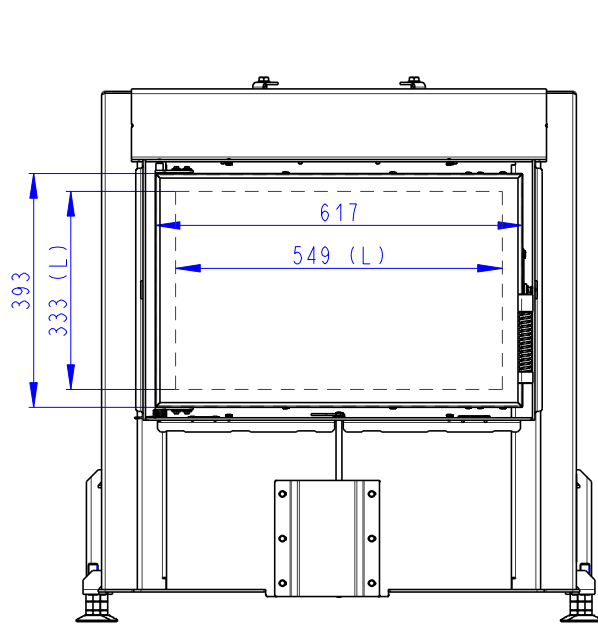

Rozměry v mm
Maße in mm
Dimensions in mm

Dynamic B 3g 66.44.01

220 kg

(A) Zastavbovy rozmer / Baumaße / In-built dimension
(C) Centralni privod vzduchu / Central air inlet / Zentralluftzufuhr
(L) Volna plocha proskleni / Free glass area / Freie Glassichtfläche

Rozměry v mm
 Maße in mm
 Dimensions in mm

Dynamic B 3g 66.44.01
 + D3 KPL 180

235 kg

(A) Zastavbovy rozmer / Baumaße / In-built dimension
 (C) Centralni privod vzduchu / Central air inlet / Zentralluftzufuhr

Rozmery v mm
Maße in mm
Dimensions in mm

Dynamic B 3g 66.44.01
+ D3 PR 200

228 kg

(A) Zastavbovy rozmer / Baumaße / In-built dimension
(C) Centralni privod vzduchu / Central air inlet / Zentralluftzufuhr

Rozmery v mm
 Maße in mm
 Dimensions in mm

Dynamic B 3g 66.44.01
 + D3 PR 200 + AKKUM KV 08B
 535 kg

(A) Zastavbovy rozmer / Baumaße / In-built dimension
 (C) Centralni privod vzduchu / Central air inlet / Zentralluftzufuhr