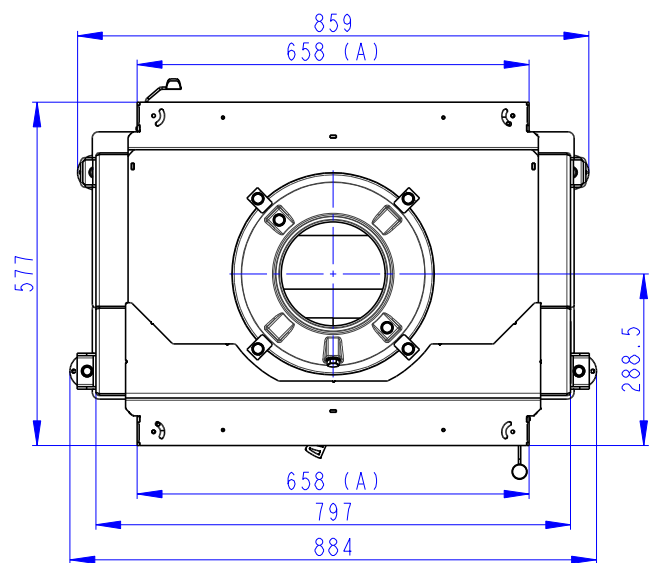

Rozměry v mm
 Maße in mm
 Dimensions in mm

Dynamic B 3g 66.44.01
 + D3 KPL 180

235 kg

(A) Zastavbovy rozmer / Baumaße / In-built dimension
 (C) Centralni privod vzduchu / Central air inlet / Zentralluftzufuhr

Rozmery v mm
Maße in mm
Dimensions in mm

Dynamic B 3g 66.44.01
+ D3 PR 200

228 kg

(A) Zastavbovy rozmer / Baumaße / In-built dimension
(C) Centralni privod vzduchu / Central air inlet / Zentralluftzufuhr

Rozmery v mm
 Maße in mm
 Dimensions in mm

Dynamic B 3g 66.44.01
 + D3 PR 200 + AKKUM KV 08B
 535 kg

(A) Zastavbovy rozmer / Baumaße / In-built dimension
 (C) Centralni privod vzduchu / Central air inlet / Zentralluftzufuhr

Rozmery v mm
Maße in mm
Dimensions in mm

Dynamic B 3g 66.44.01
+ D3 VY01

260 kg

(A) Zastavbovy rozmer / Baumaße / In-built dimension
(C) Centralni privod vzduchu / Central air inlet / Zentralluftzufuhr

Rozměry v mm
 Maße in mm
 Dimensions in mm