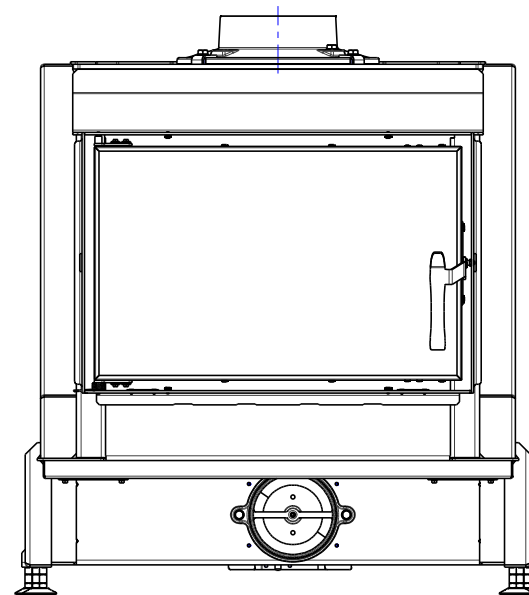

Rozměry v mm
Maße in mm
Dimensions in mm

Dynamic B 3g 66.44.01

220 kg

(A) Zastavbovy rozmer / Baumaße / In-built dimension
(C) Centralni privod vzduchu / Central air inlet / Zentralluftzufuhr
(L) Volna plocha proskleni / Free glass area / Freie Glassichtfläche

Rozměry v mm
 Maße in mm
 Dimensions in mm

Dynamic B 3g 66.44.01
 + D3 KPL 180

235 kg

(A) Zastavbovy rozmer / Baumaße / In-built dimension
 (C) Centralni privod vzduchu / Central air inlet / Zentralluftzufuhr

Rozmery v mm
Maße in mm
Dimensions in mm

Dynamic B 3g 66.44.01
+ D3 PR 200

228 kg

(A) Zastavbovy rozmer / Baumaße / In-built dimension
(C) Centralni privod vzduchu / Central air inlet / Zentralluftzufuhr

Rozmery v mm
 Maße in mm
 Dimensions in mm

Dynamic B 3g 66.44.01
 + D3 PR 200 + AKKUM KV 08B
 535 kg

(A) Zastavbovy rozmer / Baumaße / In-built dimension
 (C) Centralni privod vzduchu / Central air inlet / Zentralluftzufuhr