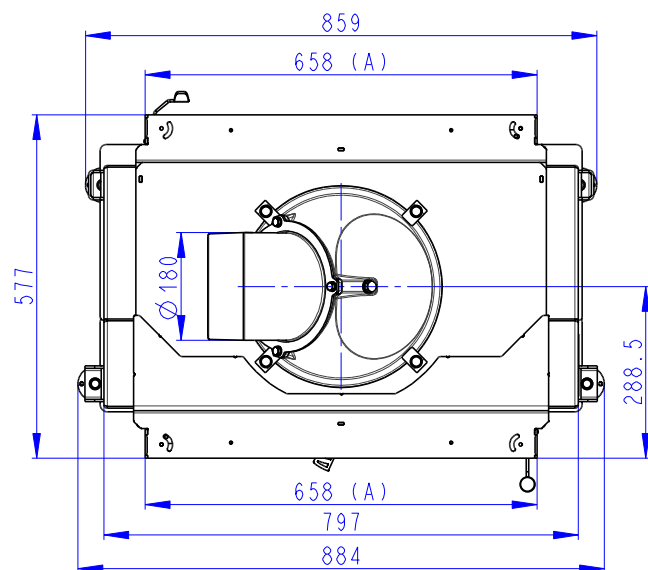

Rozměry v mm
Maße in mm
Dimensions in mm

Dynamic B 3g 66.44.01

220 kg

(A) Zastavbovy rozmer / Baumaße / In-built dimension
(C) Centralni privod vzduchu / Central air inlet / Zentralluftzufuhr
(L) Volna plocha proskleni / Free glass area / Freie Glassichtfläche

Rozměry v mm
 Maße in mm
 Dimensions in mm

Dynamic B 3g 66.44.01
 + D3 KPL 180

235 kg

(A) Zastavbovy rozmer / Baumaße / In-built dimension
 (C) Centralni privod vzduchu / Central air inlet / Zentralluftzufuhr

Rozmery v mm
Maße in mm
Dimensions in mm

Dynamic B 3g 66.44.01
+ D3 PR 200

228 kg

(A) Zastavbovy rozmer / Baumaße / In-built dimension
(C) Centralni privod vzduchu / Central air inlet / Zentralluftzufuhr

Rozmery v mm
 Maße in mm
 Dimensions in mm

Dynamic B 3g 66.44.01
 + D3 PR 200 + AKKUM KV 08B
 535 kg

(A) Zastavbovy rozmer / Baumaße / In-built dimension
 (C) Centralni privod vzduchu / Central air inlet / Zentralluftzufuhr