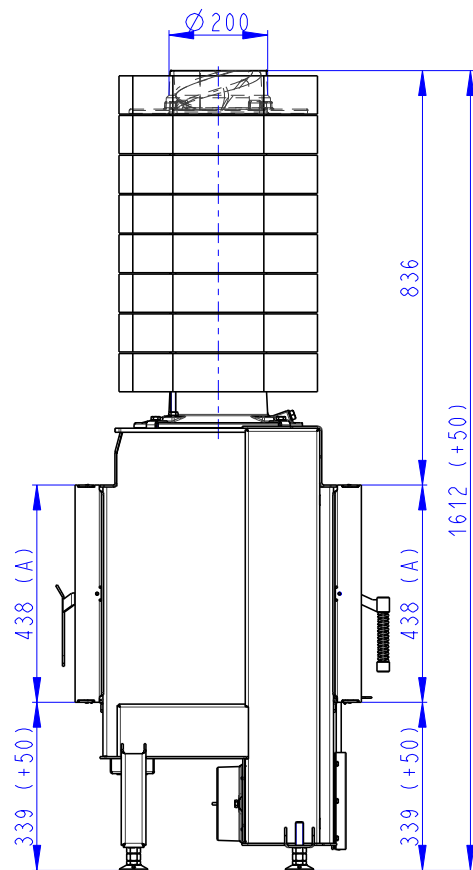

Rozměry v mm
 Maße in mm
 Dimensions in mm

Dynamic B 3g 66.44.01
 + D3 KPL 180

235 kg

(A) Zastavbovy rozmer / Baumaße / In-built dimension
 (C) Centralni privod vzduchu / Central air inlet / Zentralluftzufuhr

Rozmery v mm
Maße in mm
Dimensions in mm

Dynamic B 3g 66.44.01
+ D3 PR 200

228 kg

(A) Zastavbovy rozmer / Baumaße / In-built dimension
(C) Centralni privod vzduchu / Central air inlet / Zentralluftzufuhr

Rozmery v mm
 Maße in mm
 Dimensions in mm

Dynamic B 3g 66.44.01
 + D3 PR 200 + AKKUM KV 08B
 535 kg

(A) Zastavbovy rozmer / Baumaße / In-built dimension
 (C) Centralni privod vzduchu / Central air inlet / Zentralluftzufuhr

Rozmery v mm
Maße in mm
Dimensions in mm

Dynamic B 3g 66.44.01
+ D3 VY01

260 kg

(A) Zastavbovy rozmer / Baumaße / In-built dimension
(C) Centralni privod vzduchu / Central air inlet / Zentralluftzufuhr

Rozměry v mm
 Maße in mm
 Dimensions in mm