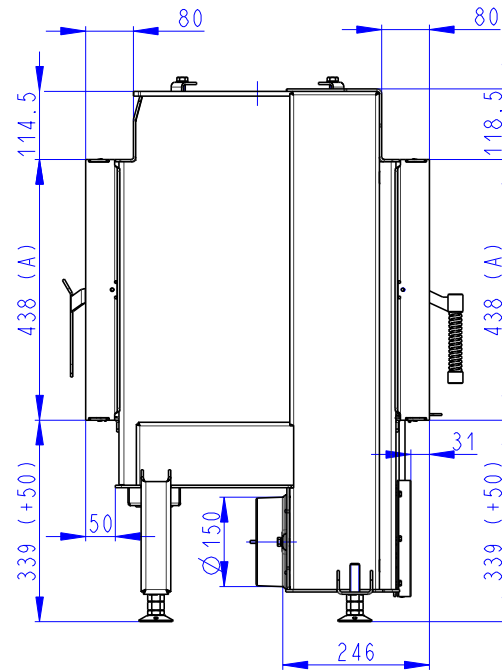

Rozměry v mm
Maße in mm
Dimensions in mm

Dynamic B 3g 66.44.01

220 kg

(A) Zastavbovy rozmer / Baumaße / In-built dimension
(C) Centralni privod vzduchu / Central air inlet / Zentralluftzufuhr
(L) Volna plocha proskleni / Free glass area / Freie Glassichtfläche

Rozměry v mm
 Maße in mm
 Dimensions in mm

Dynamic B 3g 66.44.01
 + D3 KPL 180

235 kg

(A) Zastavbovy rozmer / Baumaße / In-built dimension
 (C) Centralni privod vzduchu / Central air inlet / Zentralluftzufuhr

Rozmery v mm
Maße in mm
Dimensions in mm

Dynamic B 3g 66.44.01
+ D3 PR 200

228 kg

(A) Zastavbovy rozmer / Baumaße / In-built dimension
(C) Centralni privod vzduchu / Central air inlet / Zentralluftzufuhr

Rozmery v mm
 Maße in mm
 Dimensions in mm

Dynamic B 3g 66.44.01
 + D3 PR 200 + AKKUM KV 08B
 535 kg

(A) Zastavbovy rozmer / Baumaße / In-built dimension
 (C) Centralni privod vzduchu / Central air inlet / Zentralluftzufuhr