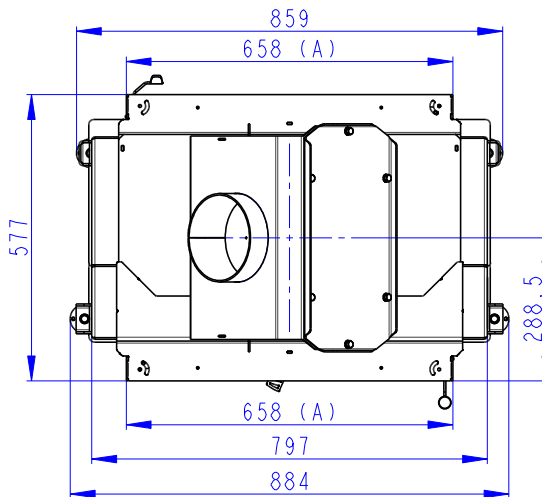

Rozmery v mm
Maße in mm
Dimensions in mm

Dynamic B 3g 66.44.01
+ D3 PR 200

228 kg

(A) Zastavbovy rozmer / Baumaße / In-built dimension
(C) Centralni privod vzduchu / Central air inlet / Zentralluftzufuhr

Rozmery v mm
 Maße in mm
 Dimensions in mm

Dynamic B 3g 66.44.01
 + D3 PR 200 + AKKUM KV 08B
 535 kg

(A) Zastavbovy rozmer / Baumaße / In-built dimension
 (C) Centralni privod vzduchu / Central air inlet / Zentralluftzufuhr

Rozmery v mm
Maße in mm
Dimensions in mm

Dynamic B 3g 66.44.01
+ D3 VY01

260 kg

(A) Zastavbovy rozmer / Baumaße / In-built dimension
(C) Centralni privod vzduchu / Central air inlet / Zentralluftzufuhr

Rozměry v mm
 Maße in mm
 Dimensions in mm

Dynamic B 3g 66.44.01
 + 2 x D3H RAM 04

(A) Zastavbovy rozmer / Baumaße / In-built dimension
 (C) Centralni privod vzduchu / Central air inlet / Zentralluftzufuhr

Rozměry v mm
 Maße in mm
 Dimensions in mm