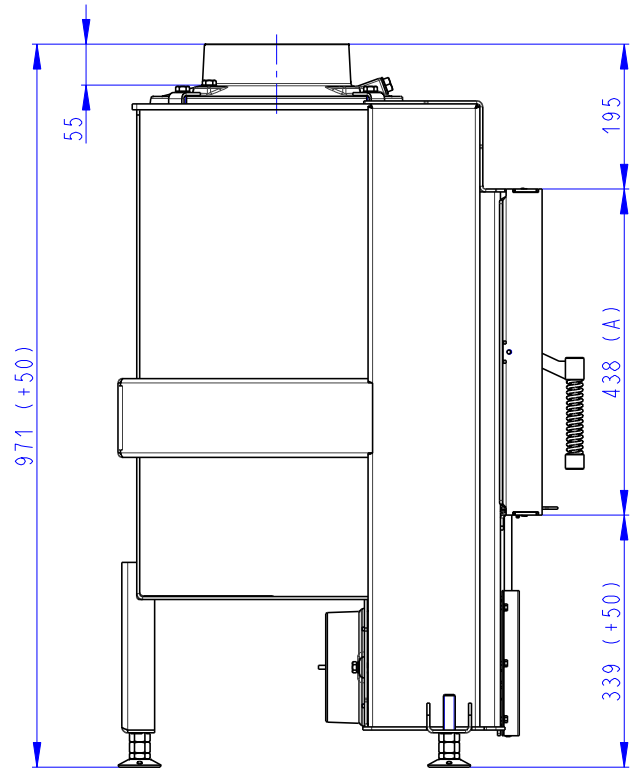

Rozměry v mm
Maße in mm
Dimensions in mm

Dynamic 3g 66.44.01
+ D3 KPL 180

240 kg

(A) Zastavbovy rozmer / Baumaße / In-built dimension
(C) Centralni privod vzduchu / Central air inlet / Zentralluftzufuhr

Rozmery v mm
 Maße in mm
 Dimensions in mm

Dynamic 3g 66.44.01
 + D3 PR 200

234 kg

(A) Zastavbovy rozmer / Baumaße / In-built dimension
 (C) Centralni privod vzduchu / Central air inlet / Zentralluftzufuhr

Rozmery v mm
 Maße in mm
 Dimensions in mm

Dynamic 3g 66.44.01
 + D3 PR 200 + AKKUM KV 08B

540 kg

(A) Zastavbovy rozmer / Baumaße / In-built dimension
 (C) Centralni privod vzduchu / Central air inlet / Zentralluftzufuhr

Rozmery v mm
 Maße in mm
 Dimensions in mm

Dynamic 3g 66.44.01
 + D3 VY01

269 kg

(A) Zastavbovy rozmer / Baumaße / In-built dimension
 (C) Centralni privod vzduchu / Central air inlet / Zentralluftzufuhr

Rozmery v mm
Maße in mm
Dimensions in mm

Dynamic 3g 66.44.01
+ D3H RAM 04