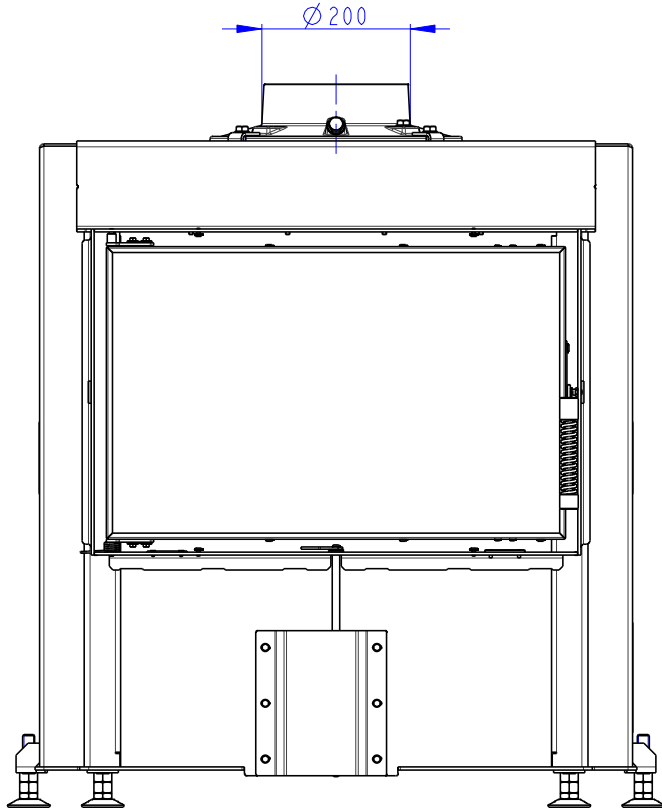

Rozmery v mm
 Maße in mm
 Dimensions in mm

Dynamic 3g 66.44.01

226 kg

- (A) Zastavbovy rozmer / Baumaße / In-built dimension
- (C) Centralni privod vzduchu / Central air inlet / Zentralluftzufuhr
- (L) Volna plocha proskleni / Free glass area / Freie Glassichtfläche

Rozměry v mm
Maße in mm
Dimensions in mm

Dynamic 3g 66.44.01
+ D3 KPL 180

240 kg

(A) Zastavbovy rozmer / Baumaße / In-built dimension
(C) Centralni privod vzduchu / Central air inlet / Zentralluftzufuhr

Rozmery v mm
 Maße in mm
 Dimensions in mm

Dynamic 3g 66.44.01
 + D3 PR 200

234 kg

(A) Zastavbovy rozmer / Baumaße / In-built dimension
 (C) Centralni privod vzduchu / Central air inlet / Zentralluftzufuhr

Rozmery v mm
 Maße in mm
 Dimensions in mm

Dynamic 3g 66.44.01
 + D3 PR 200 + AKKUM KV 08B

540 kg

(A) Zastavbovy rozmer / Baumaße / In-built dimension
 (C) Centralni privod vzduchu / Central air inlet / Zentralluftzufuhr

Rozmery v mm
 Maße in mm
 Dimensions in mm