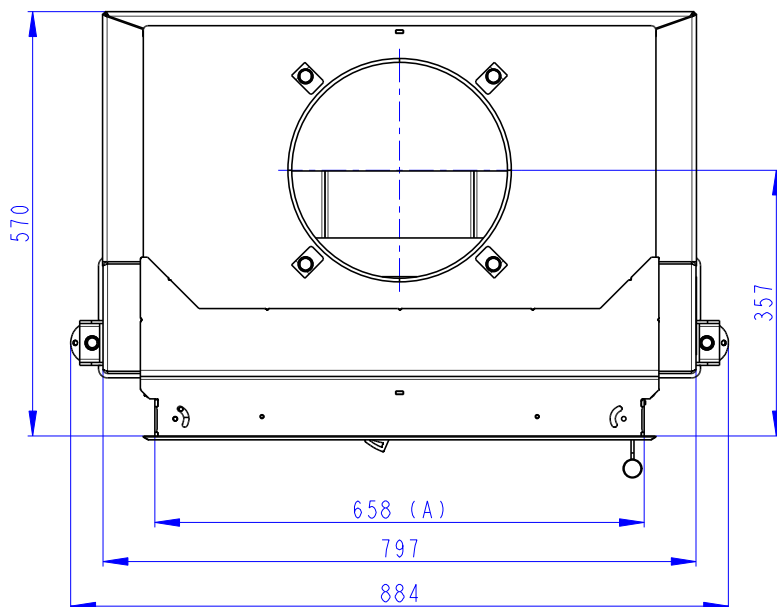

Dynamic 3g 66.44.01
 + D3 PR 200 + AKKUM KV 08B

540 kg

(A) Zastavbovy rozmer / Baumaße / In-built dimension
 (C) Centralni privod vzduchu / Central air inlet / Zentralluftzufuhr

Rozmery v mm
 Maße in mm
 Dimensions in mm

Dynamic 3g 66.44.01
 + D3 VY01

269 kg

(A) Zastavbovy rozmer / Baumaße / In-built dimension
 (C) Centralni privod vzduchu / Central air inlet / Zentralluftzufuhr

Rozmery v mm
Maße in mm
Dimensions in mm

Dynamic 3g 66.44.01
+ D3H RAM 04

(A) Zastavbovy rozmer / Baumaße / In-built dimension
(C) Centralni privod vzduchu / Central air inlet / Zentralluftzufuhr

Rozměry v mm
Maße in mm
Dimensions in mm

Dynamic 3g 66.44.01
+ D3H RAM 06

(A) Zastavbovy rozmer / Baumaße / In-built dimension
(C) Centralni privod vzduchu / Central air inlet / Zentralluftzufuhr