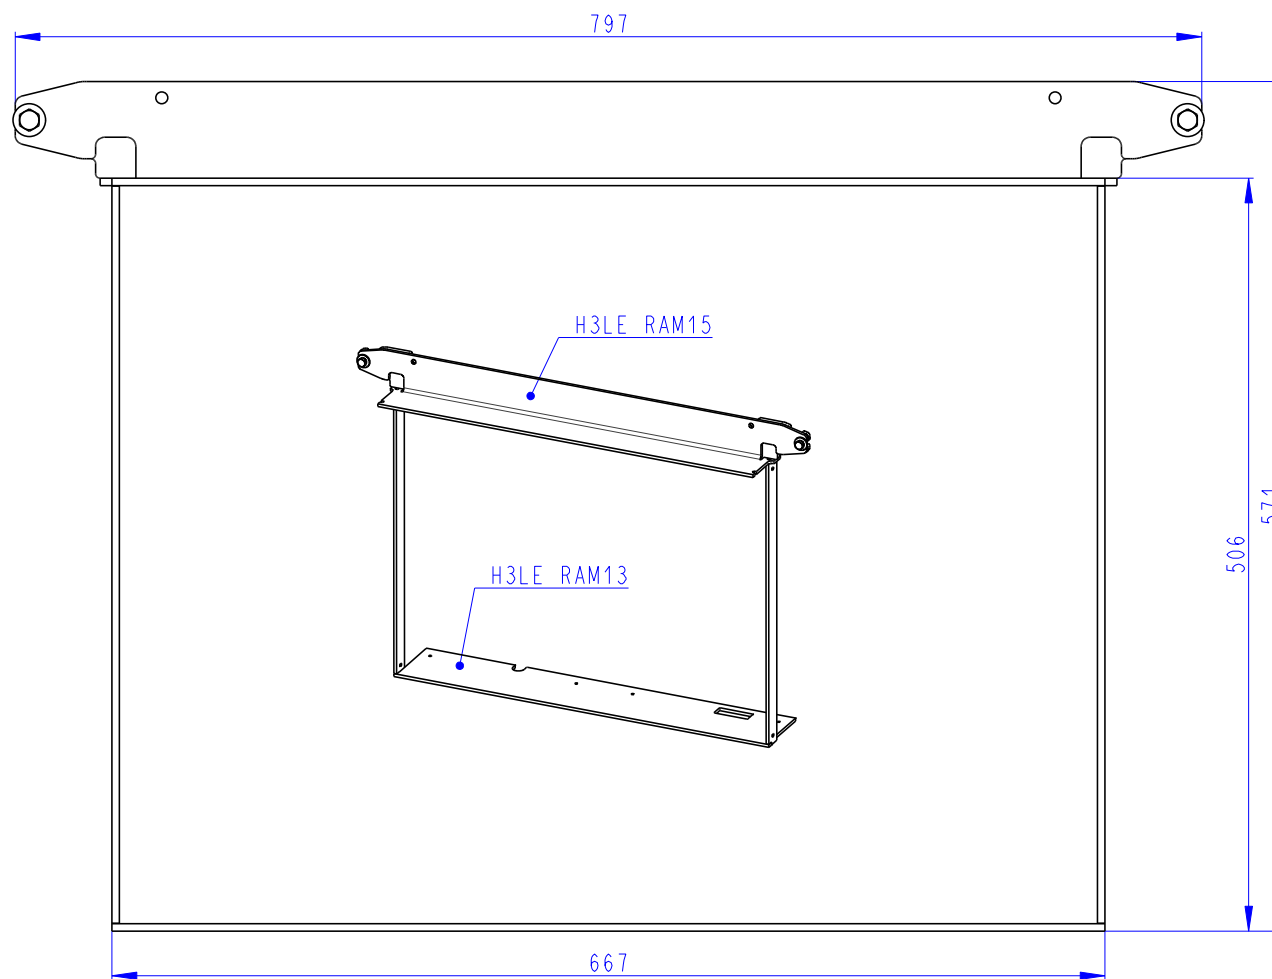

Rozměry v mm
Maße in mm
Dimensions in mm

H3LE RAM15
4,5kg

Rozměry v mm
Maße in mm
Dimensions in mm

H3LE RAM15
+H3LE RAM11
7kg

Rozměry v mm
Maße in mm
Dimensions in mm

H3LE RAM15
+H3LE RAM12
8kg

Rozměry v mm
Maße in mm
Dimensions in mm

H3LE RAM15
+ H3LE RAM13
8,5kg

Rozměry v mm
Maße in mm
Dimensions in mm

H3LE RAM15
+ H3LE RAM14
12,5kg