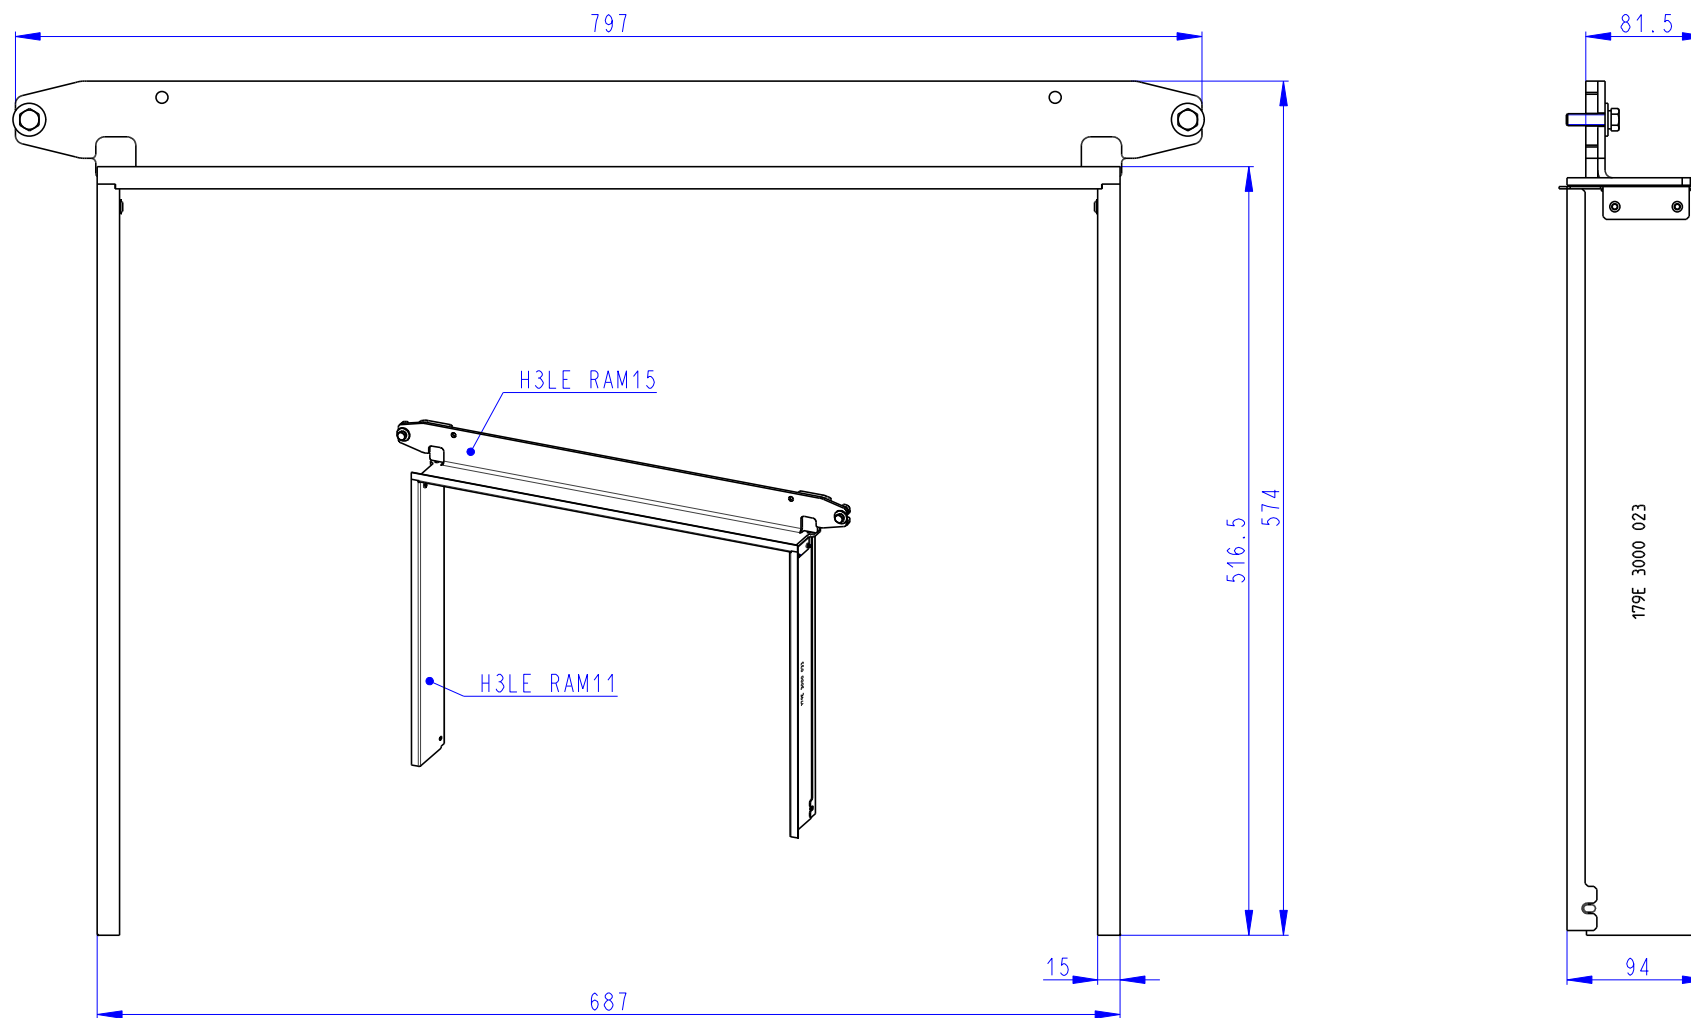

Rozměry v mm
Maße in mm
Dimensions in mm

H3LE RAM15
4,5kg

Rozměry v mm
Maße in mm
Dimensions in mm

H3LE RAM15
+H3LE RAM11
7kg

Rozměry v mm
Maße in mm
Dimensions in mm

H3LE RAM15
+H3LE RAM12
8kg

Rozměry v mm
Maße in mm
Dimensions in mm

H3LE RAM15
+ H3LE RAM13
8,5kg

Rozměry v mm
Maße in mm
Dimensions in mm

H3LE RAM15
+ H3LE RAM14
12,5kg