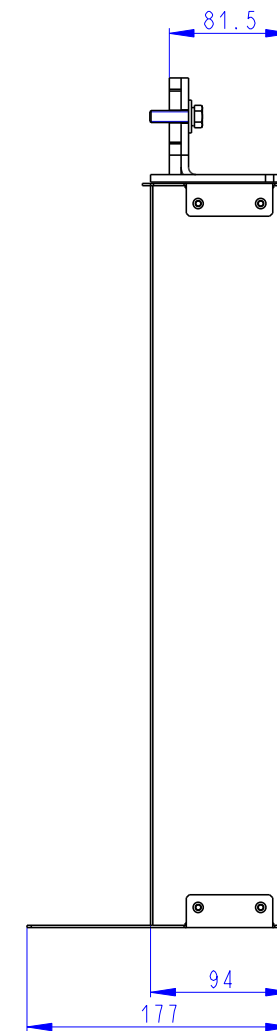

Rozměry v mm
Maße in mm
Dimensions in mm

H3LE RAM15
4,5kg

Rozměry v mm
Maße in mm
Dimensions in mm

H3LE RAM15
+H3LE RAM11
7kg

Rozměry v mm
Maße in mm
Dimensions in mm

H3LE RAM15
+H3LE RAM12
8kg

Rozměry v mm
Maße in mm
Dimensions in mm

H3LE RAM15
+ H3LE RAM13
8,5kg

Rozměry v mm
Maße in mm
Dimensions in mm

H3LE RAM15
+ H3LE RAM14
12,5kg