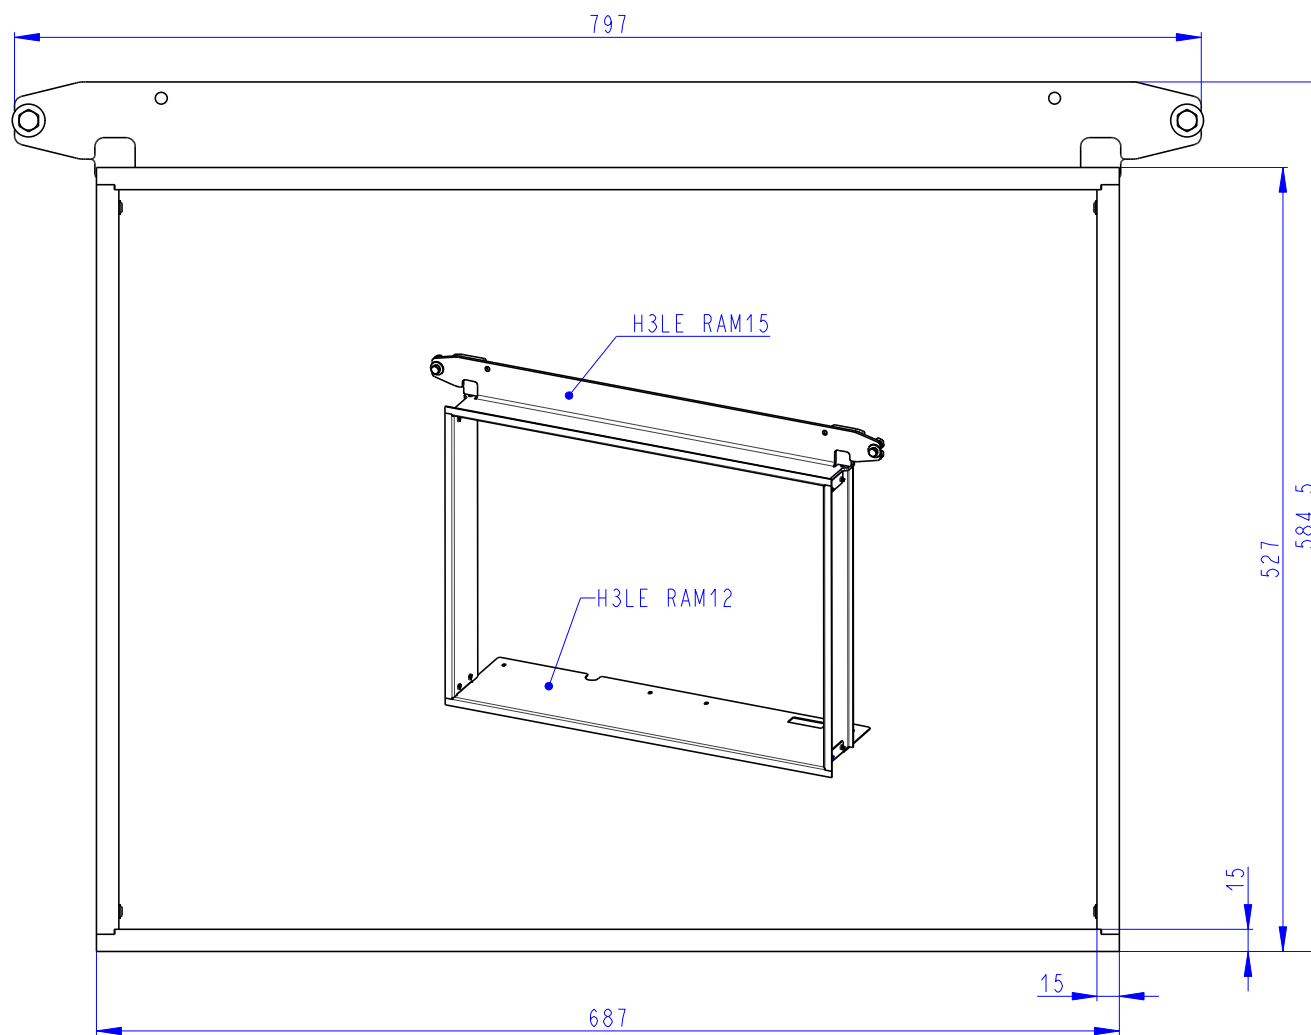

Rozměry v mm
Maße in mm
Dimensions in mm

H3LE RAM15
4,5kg

Rozměry v mm
Maße in mm
Dimensions in mm

H3LE RAM15
+H3LE RAM11
7kg

Rozměry v mm
Maße in mm
Dimensions in mm

H3LE RAM15
+H3LE RAM12
8kg

Rozměry v mm
Maße in mm
Dimensions in mm

H3LE RAM15
+ H3LE RAM13
8,5kg

Rozměry v mm
Maße in mm
Dimensions in mm

H3LE RAM15
+ H3LE RAM14
12,5kg