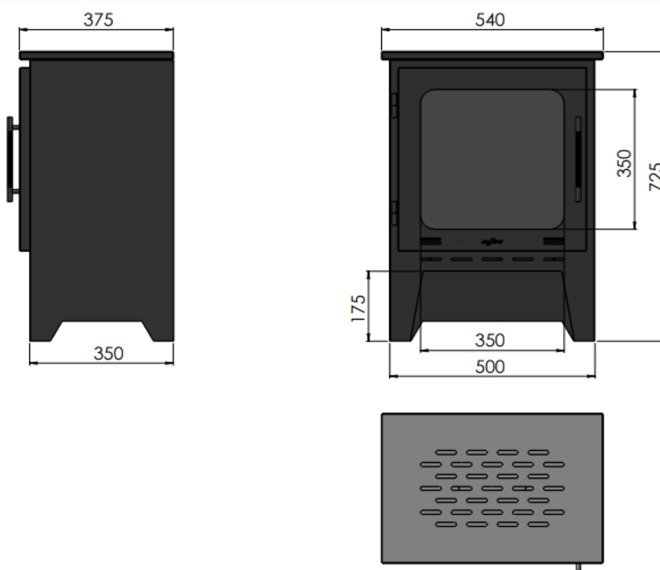

KARTA  
PRODUKTOWA

Biokominek  
Incoza 1

WYMIARY CAŁKOWITE : 725mm x 540mm x 375mm

Typ - wolnostojący

SZYBA : HARTOWANA (pełne przeszlenie)  
 PALENISKO (Poj.1L)  
 CZAS SPALANIA :2-3 godz.  
 TYP PALNIKA - podłużny 390mm (150mm linii ognia),  
 nakładka regulująca + nakładka do zagaszania z uchwytem  
 MATERIAŁ : stal malowana proszkowo  
 KOLOR STANDARDOWY - czarny  
 WAGA - 26kg