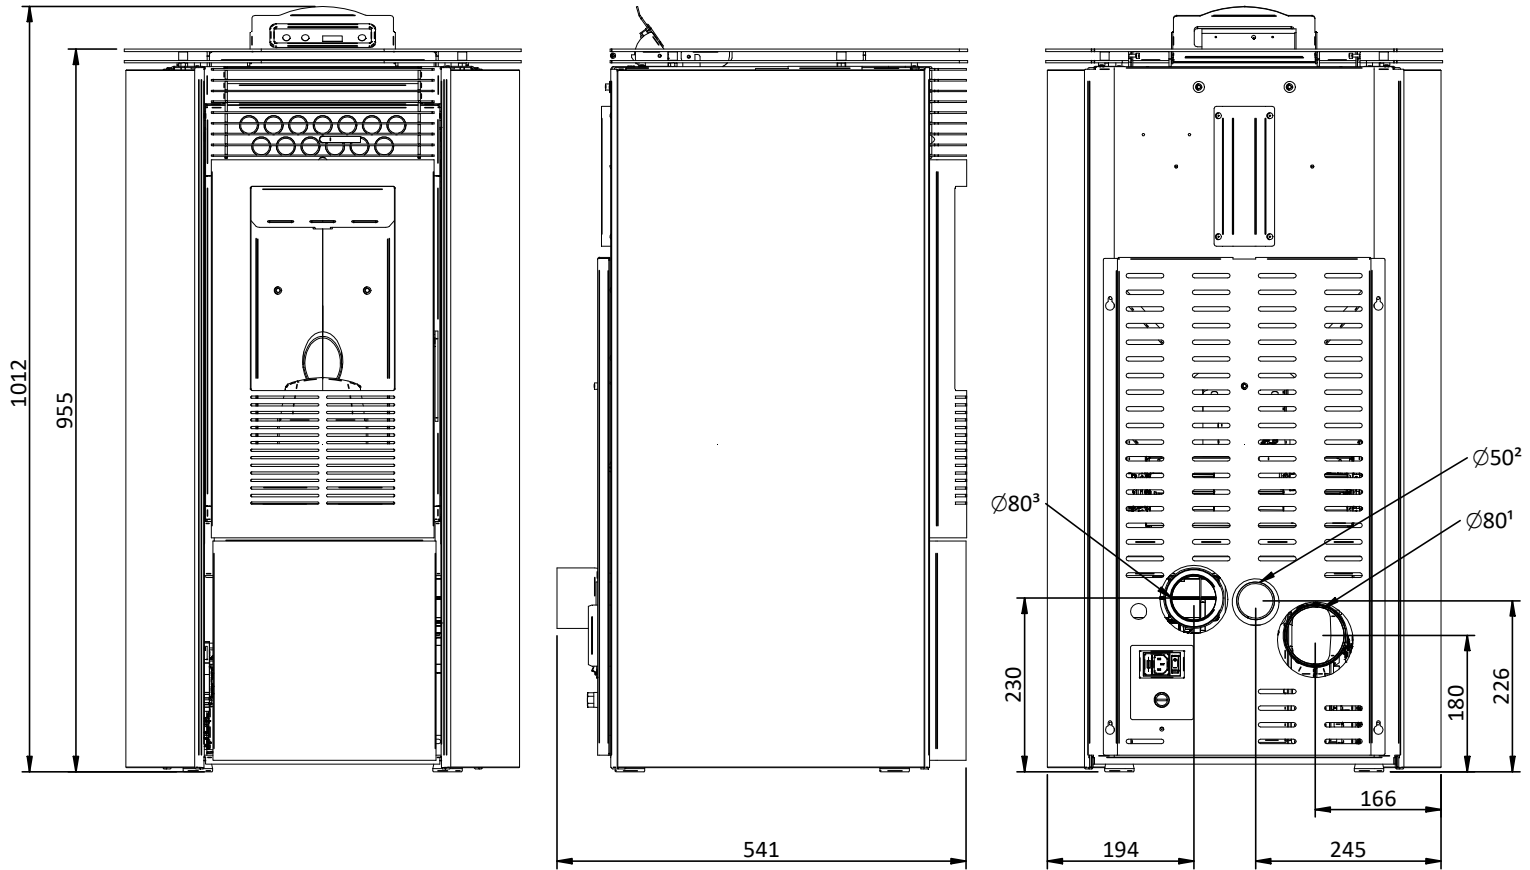

## REDONDA GLASS 12C / SFERA GLASS 12C

rev. R00

1. USCITA FUMI / SMOKE EXHAUST 2. ARIA / AIR 3. CANALIZZAZIONE / CANALIZATION