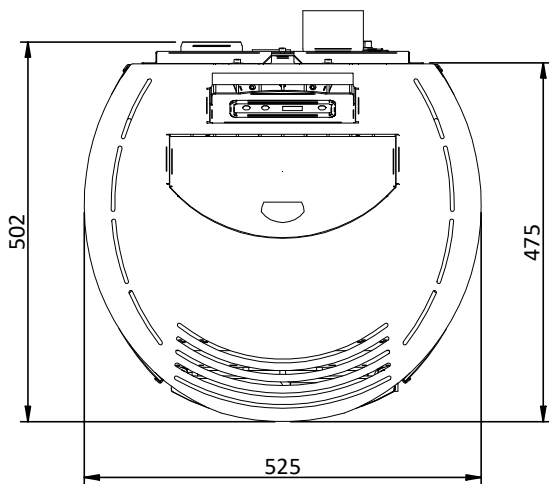

## REDONDA GLASS 12C / SFERA GLASS 12C

rev. R00

1. USCITA FUMI / SMOKE EXHAUST 2. ARIA / AIR 3. CANALIZZAZIONE / CANALIZATION