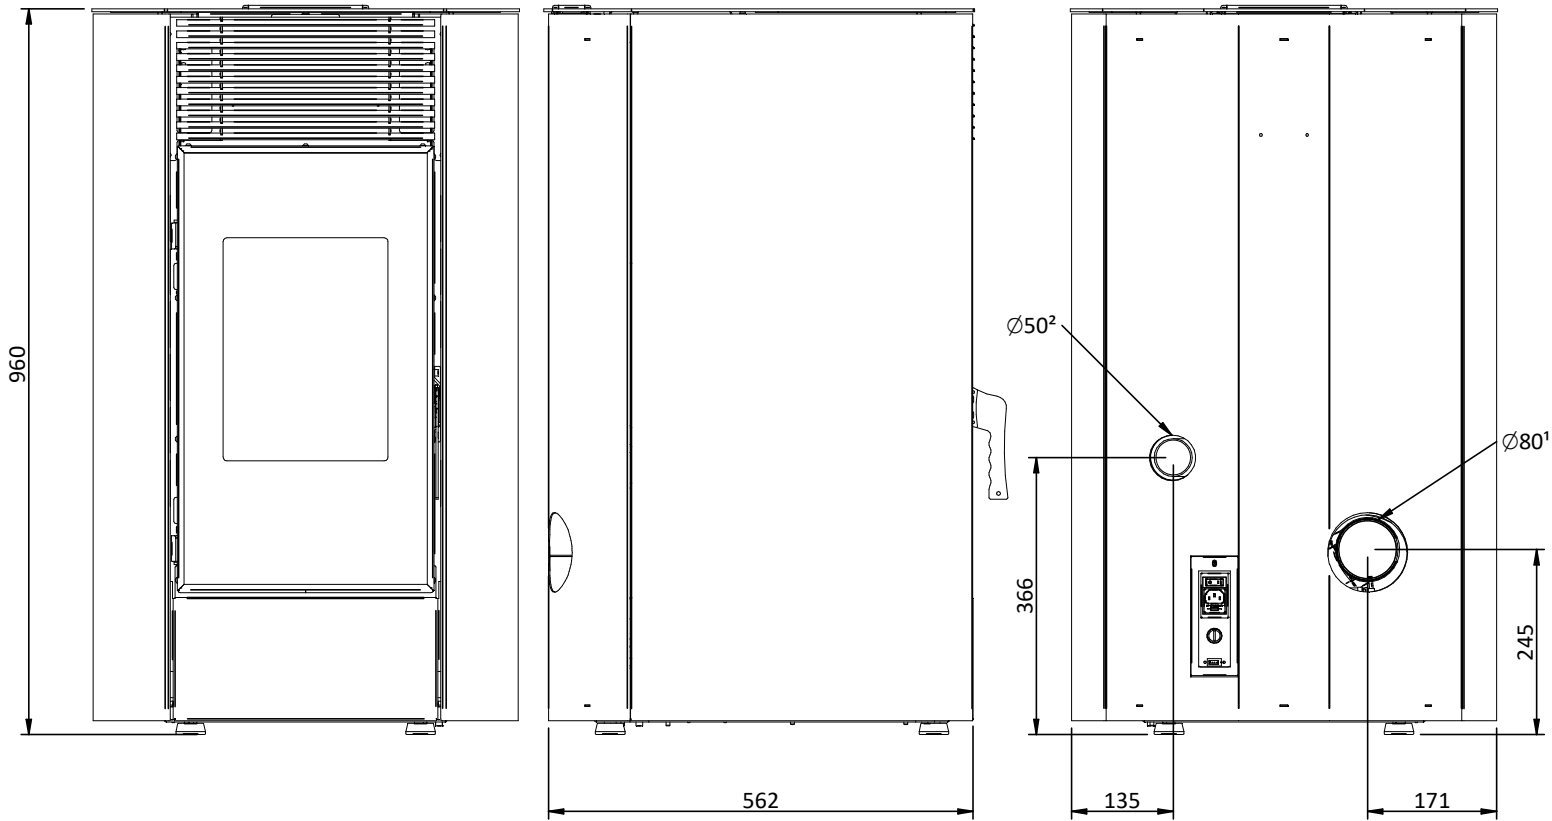

ERMETICA 98 REDONDA 6 - 8

rev. R00

1. USCITA FUMI / SMOKE EXHAUST 2. ARIA / AIR