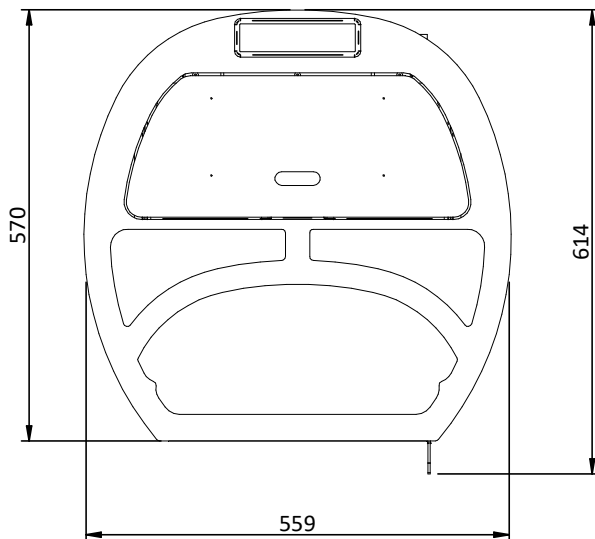

ERMETICA 98 REDONDA 6 - 8

rev. R00

1. USCITA FUMI / SMOKE EXHAUST 2. ARIA / AIR