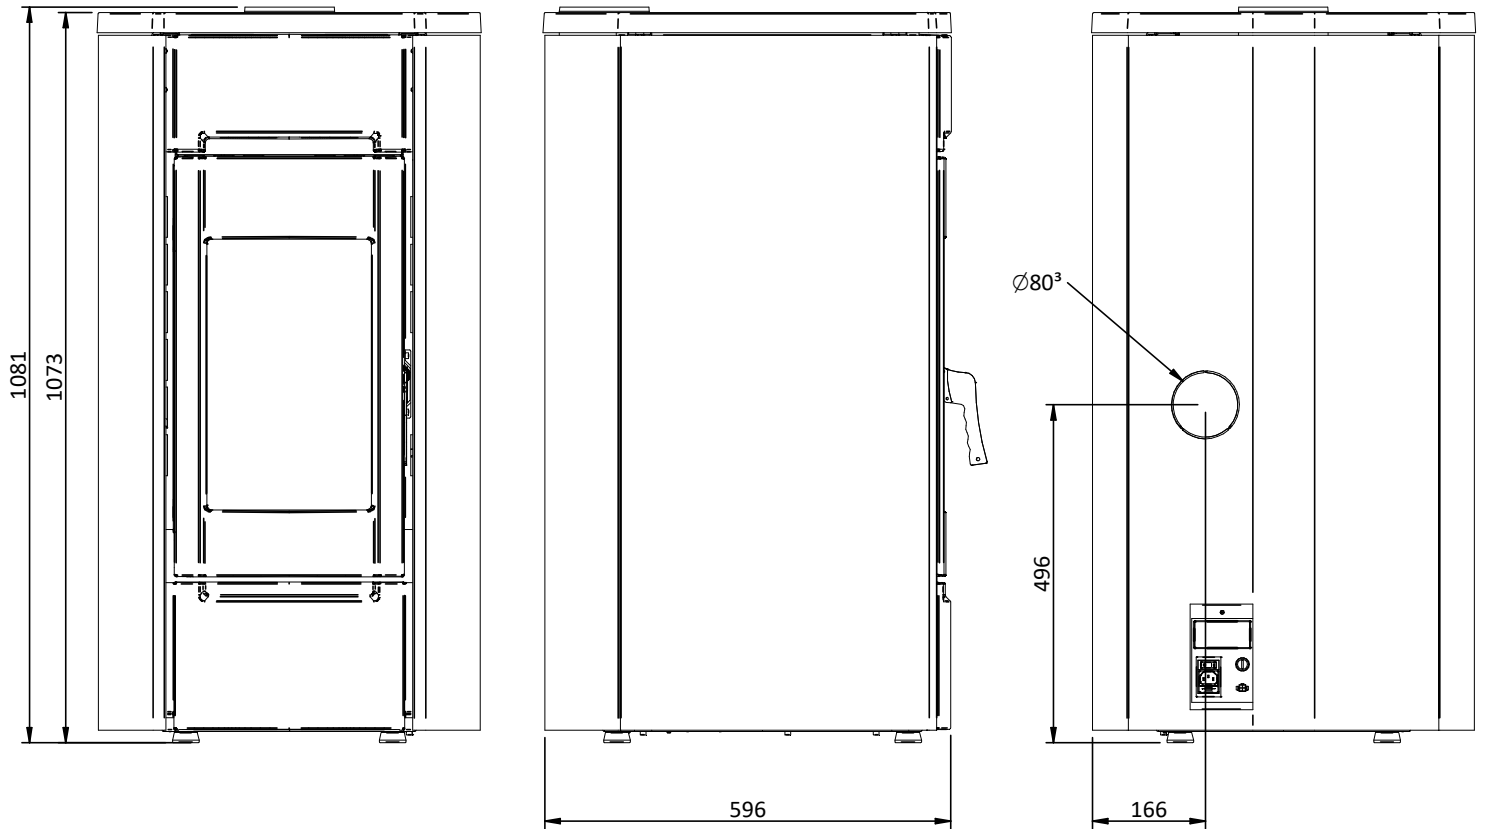

ERMETICA 98 CAST ROUND 6 - 8 - 10C

rev. R00

1. USCITA FUMI / SMOKE EXHAUST 2. ARIA / AIR 3. CANALIZZAZIONE (SOLO 10C) / CANALIZATION (10C ONLY)