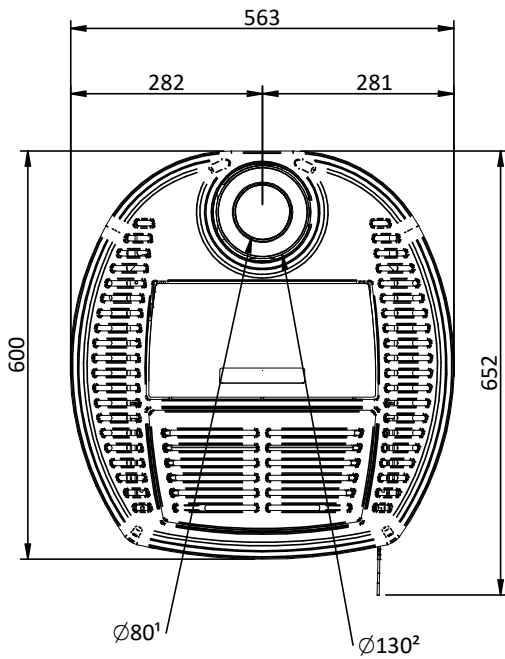

ERMETICA 98 CAST ROUND 6 - 8 - 10C

rev. R00

1. USCITA FUMI / SMOKE EXHAUST 2. ARIA / AIR 3. CANALIZZAZIONE (SOLO 10C) / CANALIZATION (10C ONLY)