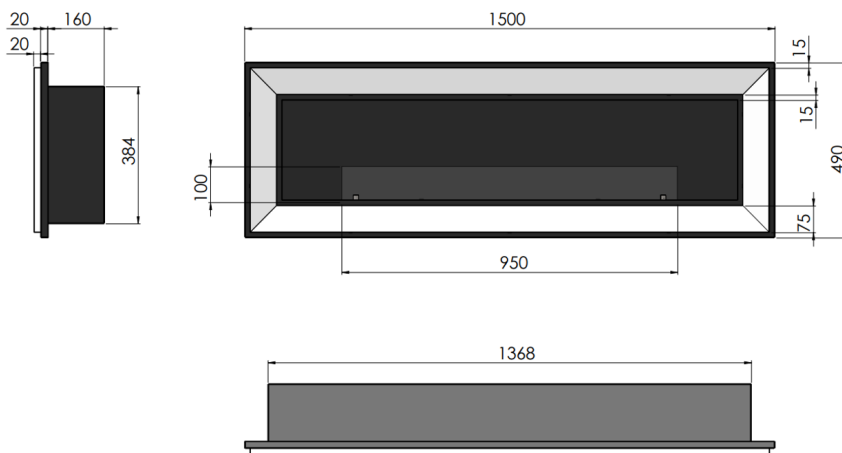

Biokominek  
Frame 1500

WYMIARY: 1500mm x 490mm x 200mm

Typ - do montażu we wnęcie

Wymagana wnęka: 1380mm x 400mm x 170mm

RAMKA BIAŁA

SZYBA : PROSTA, HARTOWANA 4mm  
(WYM. 950mm x100mm)  
PALENISKO :800mm (Poj.1,5L)  
CZAS SPALANIA :2-3 godz.  
TYP PALNIKA - prosty  
MATERIAŁ : stal malowana proszkowo (ramki - stal nierdzewna)  
IZOLACJA - brak  
KOLOR STANDARDOWY - czarny (ramki w kolorach - czarny, biały, inox)  
WAGA - 35kg