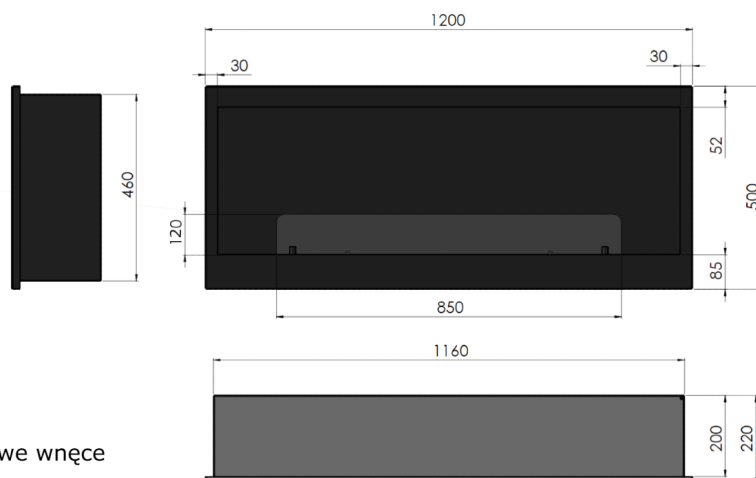

KARTA  
PRODUKTOWA

Biokominek  
Inside 1200

WYMIARY CAŁKOWITE :1200mm x 500mm x 200mm

Typ - do zabudowy we wnęce  
Wymagana wnęka -  
1160mm x480mm x200mm

SZYBA : ZAOKRĄGLONA, HARTOWANA 4mm  
(WYM. 850mm x120mm )  
PALENISKO : 800mm (Poj.2L)  
CZAS SPALANIA :2-4 godz.  
TYP PALNIKA - PROSTY ( z regulacją płomienia)  
MATERIAŁ : stal malowana proszkowo  
IZOLACJA - tak  
KOLOR STANDARDOWY - czarny  
WAGA - 30kg