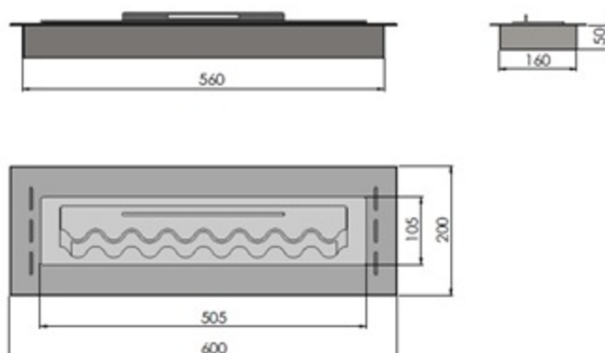

KARTA
PRODUKTOWA

Biokominek
Inbox 600

WYMIARY CAŁKOWITE : 600mm x 200mm x 50mm

Typ - wolnostojący lub do wnęki
(w otworze w materiale niepalnym)
Wymiary wnęki - 560mm x 160mm
x 50mm (głębokość)

SZYBA : brak
PALENISKO : 500mm (Poj.1L)
CZAS SPALANIA : 2-4 godz.
TYP PALNIKA - FALA (z regulacją płomienia)
MATERIAŁ : stal malowana proszkowo
IZOLACJA - brak
KOLOR STANDARDOWY - czarny
WAGA - 8kg