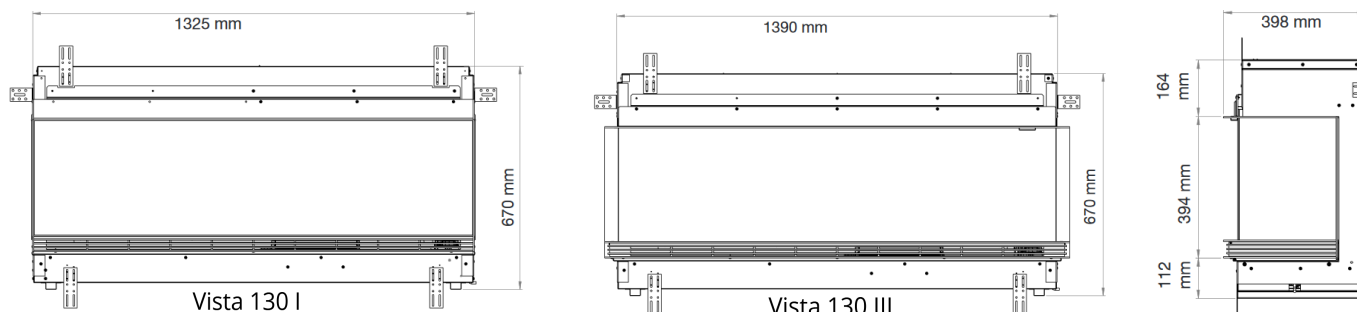

Vista 130 I | III

230V/50Hz | 35 / 70 Watt

Experience Better Living

Wymiary zewnętrzne produktu

Specyfikacja

	Vista 130 I	Vista 130 III
Efekt płomienia	Opti-V®	Opti-V®
Nr katalogowy	400001670	400001671
Kod EAN	5011139087812	5011139087813
Model	Wkład do zabudowy	Wkład do zabudowy
Widok na palenisko	1-stronny	3-stronny
Kolor	Czarny	Czarny
Dekoracja paleniska	Polana	Polana
Wymiary paleniska (szer. x wys.) [cm]	130x40	130x40
Wymiary zewnętrzne (szer. x wys. x gł.) [cm]	132,5x67x39,8	139,0x67x39,8
Funkcja grzewcza	Tak	Tak
Termostat	Tak	Tak
Pilot zdalnego sterowania	Tak	Tak
Dodatkowe sterowanie manualne	Nie	Nie
Podświetlenie	LED	LED
Efekty dźwiękowe	Tak	Tak
Efekty kolorystyczne	Nie	Nie
Grzanie, moc w trybie 1	1000W	1000W
Grzanie, moc w trybie 2	2000W	2000W
Zużycie energii przez efekty optyczne	70W	70W
Maks. zużycie energii	2000W	2000W
Napięcie / częstotliwość	230V/50Hz	230V/50Hz
Masa produktu [kg]	81	81
Długość kabla zasilającego	1 m	2 m
Gwarancja	2+3 Lata	2+3 Lata