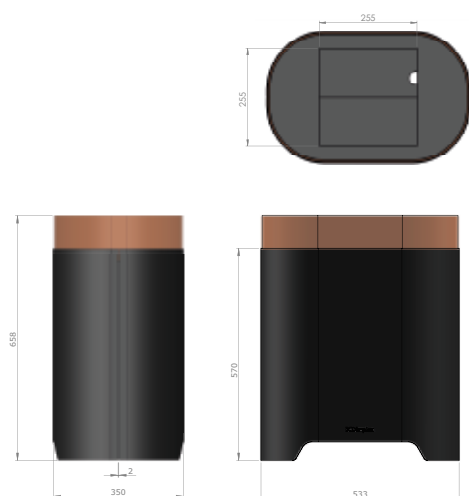

Torn 64 | 100

Wymiary zewnętrzne produktu

Wszystkie wymiary podawane są w mm

Torn 64

Torn 100

	Torn 64	Torn 100	
Ogólna specyfikacja	Efekt płomienia	Optimyst®	Optimyst®
	Nr katalogowy	SET009	SET008
	Kod EAN	8716412221637	8716412221620
	Model	Kominek wolnostojący	Kominek wolnostojący
	Widok na palenisko	1-stronny	1-stronny
	Kolor	Czarny	Czarny
	Dekoracja paleniska	Płonące polana	Płonące polana
Wymiary produktu	Wymiary paleniska (szer. x wys.)	25,5 x 25,5 cm	40 x 38 cm
	Wymiary zewnętrzne (szer. x wys. x gł.)	53,3 x 65,8 x 35 cm	68,8 x 103,6 x 35 cm
Szczegółowa specyfikacja	Funkcja grzewcza	Nie	2000W
	Termostat	Nie	Nie
	Pilot zdalnego sterowania	Tak	Tak
	Dodatkowe sterowanie manualne	Tak	Tak
	Podświetlenie	LED	Halogenowe
	Efekty dźwiękowe	Nie	Nie
	Efekty kolorystyczne	Nie	Nie
Pobór energii	Grzanie, moc w trybie 1	-	1000W
	Grzanie, moc w trybie 2	-	2000W
	Zużycie energii przez efekty optyczne	64W	200W
	Maks. zużycie energii	64W	2000W
Zasilanie	Napięcie / częstotliwość	230V/50Hz	230V/50Hz
Informacje dodatkowe	Masa produktu [kg]	30,2	69,25
	Długość kabla zasilającego	1,5m	1,5m
	Gwarancja	2 lata	2 lata