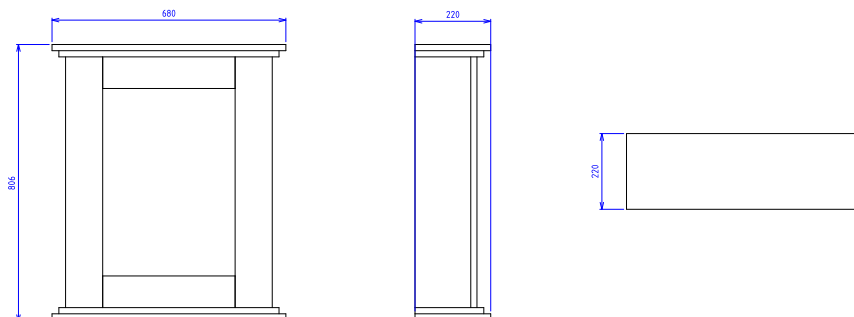

Terra

230V/50Hz | 1500 W

Experience Better Living

Wymiary zewnętrzne produktu

Specyfikacja

Efekt płomienia	Optilame®
Nr katalogowy	235340F
Kod EAN	8716412235344
Model	Wolnostojący
Widok na palenisko	1-stronny
Kolor	Biały
Dekoracja paleniska	Płonące polana
Wymiary paleniska (szer. x wys.) [cm]	34 x 38
Wymiary zewnętrzne (szer. x wys. x gł.) [cm]	68 x 80,6 x 22
Funkcja grzewcza	Tak
Termostat	Tak
Pilot zdalnego sterowania	Tak
Dodatkowe sterowanie manualne	Tak
Podświetlenie	LED
Efekty dźwiękowe	Nie
Efekty kolorystyczne	Nie
Grzanie, moc w trybie 1 [W]	750
Grzanie, moc w trybie 2 [W]	1500
Zużycie energii przez efekty optyczne [W]	15
Maks. zużycie energii [W]	1500
Napięcie / częstotliwość	230V/50Hz
Masa produktu [kg]	24,5
Długość kabla zasilającego	1,5 m
Gwarancja	2 lata