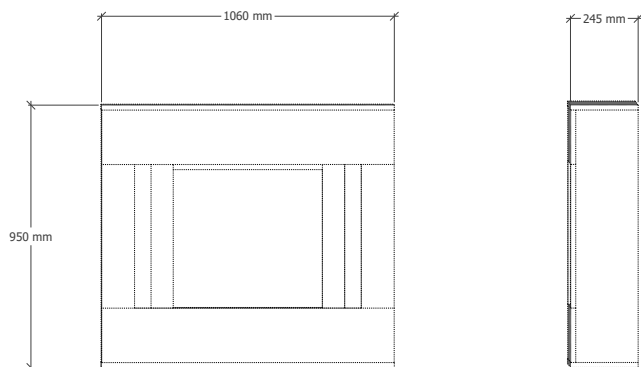

Nova

230V/50Hz | 7 W

Experience Better Living

Wymiary zewnętrzne produktu

Specyfikacja

Efekt płomienia	Optiflame®
Nr katalogowy	235050F
Kod EAN	8716412235054
Model	Wkład kominkowy
Widok na palenisko	1-stronny
Kolor	White
Dekoracja paleniska	Polana LED
Wymiary paleniska (szer. x wys.) [cm]	52x42
Wymiary zewnętrzne (szer. x wys. x gł.) [cm]	106x95x24,5
Funkcja grzewcza	Tak
Termostat	Tak
Pilot zdalnego sterowania	Tak
Dodatkowe sterowanie manualne	Tak
Podświetlenie	LED
Efekty dźwiękowe	Nie
Efekty kolorystyczne	Tak
Grzanie, moc w trybie 1 [W]	1400
Grzanie, moc w trybie 2 [W]	-
Zużycie energii przez efekty optyczne [W]	7
Maks. zużycie energii [W]	1400
Napięcie / częstotliwość	230V/50Hz
Masa produktu [kg]	38,6
Długość kabla zasilającego	1,5 m
Gwarancja	2 lata