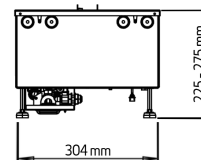

Experience Better Living

Wymiary zewnętrzne produktu

WYMIARY PRODUKTU

	Szer. (cm)	Wys. (cm)	Gł. (cm)
Cassette 1000 projects	101,7	22,5 - 27,5	30,4

Specyfikacja

Efekt płomienia	Optimyst®
Nr katalogowy	400001275
Kod EAN	5011139084989
Model	Kaseta kominkowa
Widok na palenisko	4-stronny
Kolor	Czarny
Dekoracja paleniska	Metalowe palenisko
Wymiary paleniska (szer. x wys.) [cm]	99x20
Wymiary zewnętrzne (szer. x wys. x gł.) [cm]	101x23x30
Funkcja grzewcza	Nie
Termostat	Nie
Pilot zdalnego sterowania	Tak
Dodatkowe sterowanie manualne	Tak
Podświetlenie	LED
Efekty dźwiękowe	Tak
Efekty kolorystyczne	Tak
Grzanie, moc w trybie 1	-
Grzanie, moc w trybie 2	-
Zużycie energii przez efekty optyczne	470W
Maks. zużycie energii	470W
Napięcie / częstotliwość	230V/50Hz
Masa produktu [kg]	14,5
Długość kabla zasilającego	1,5 m
Gwarancja	2 lata