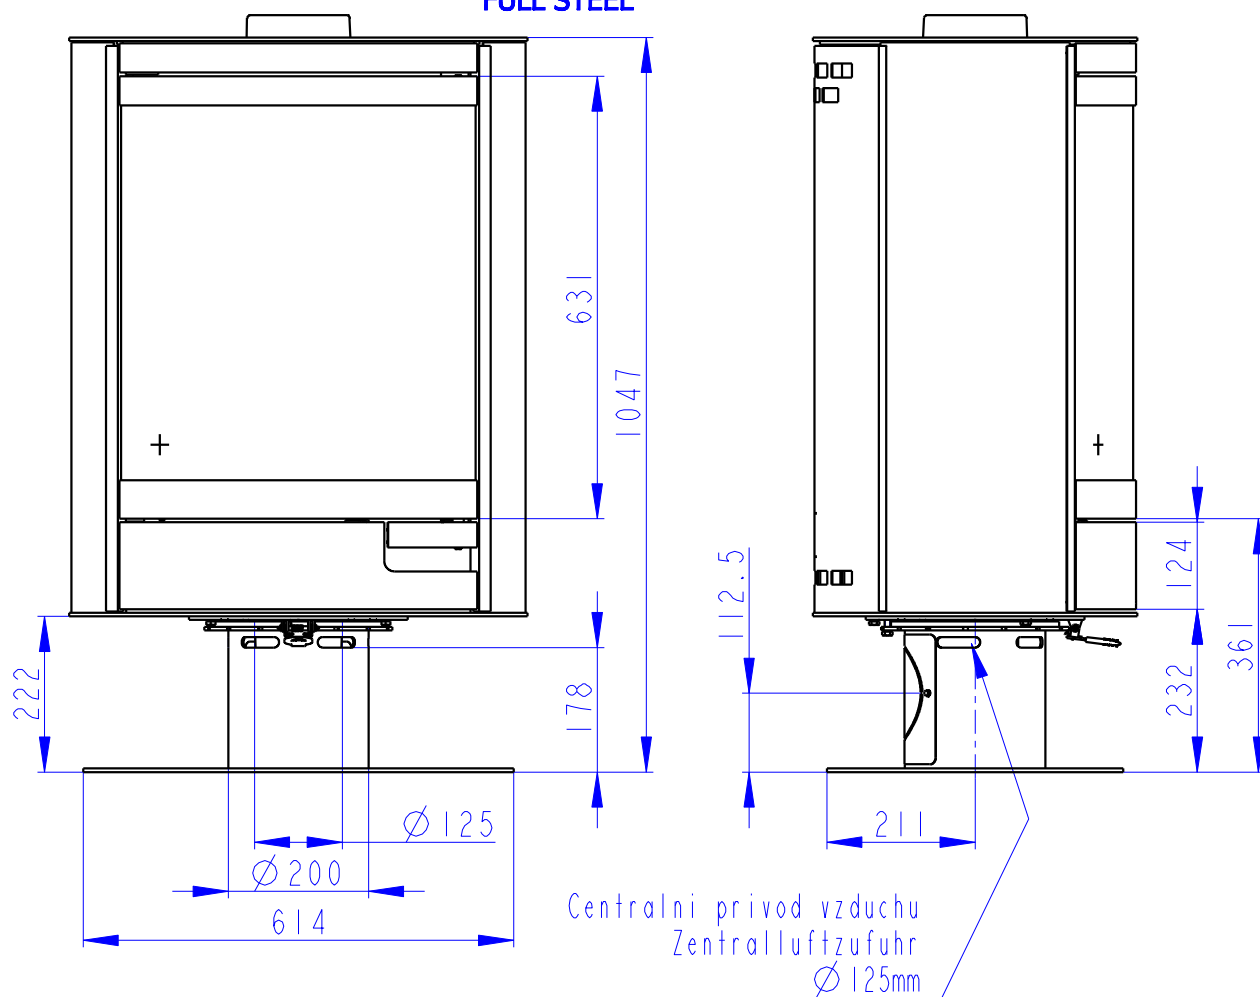

PLECH
STAHL KOMPLETT
FULL STEEL

Centralni privod vzduchu
Zentralluftzufuhr
Ø 125mm