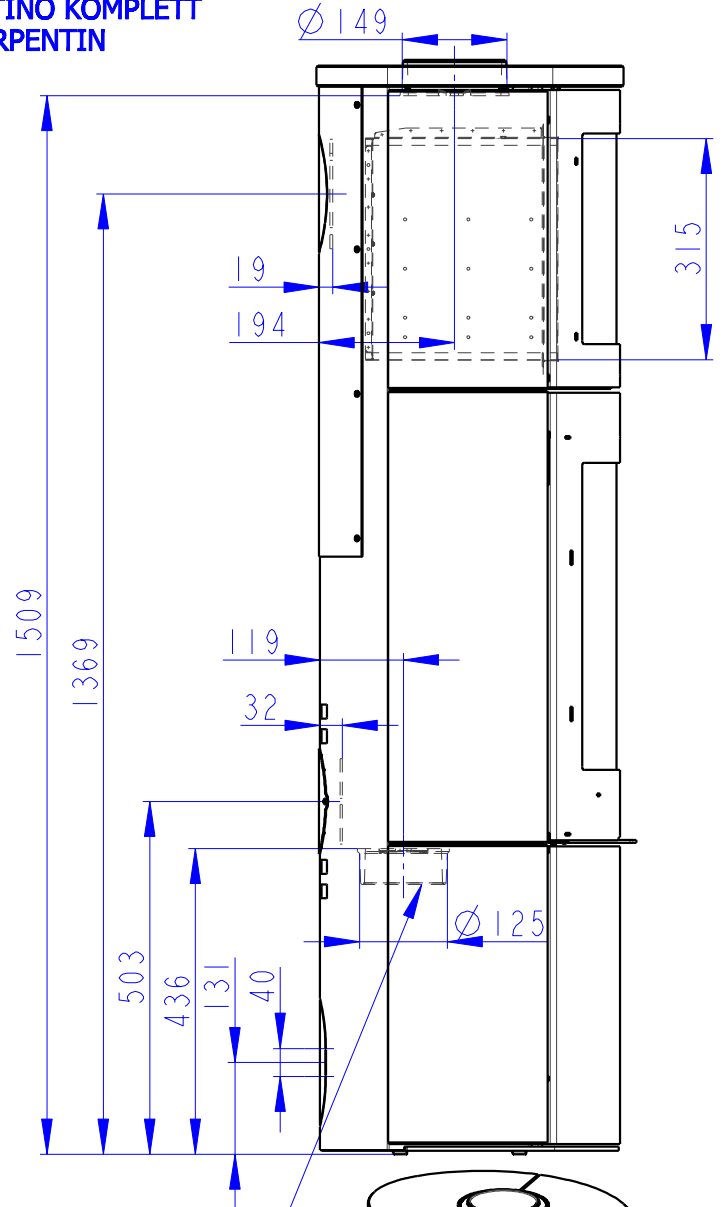

SERPENTIN
SERPENTINO KOMPLETT
FULL SERPENTIN

Centralni privod vzduchu Ø 125
Zentral lufzufuhr Ø 125
Central air inlet Ø 125

Primarni a sekundarni vzduch
Primarluft und sekundarluft
Primary and secondary air