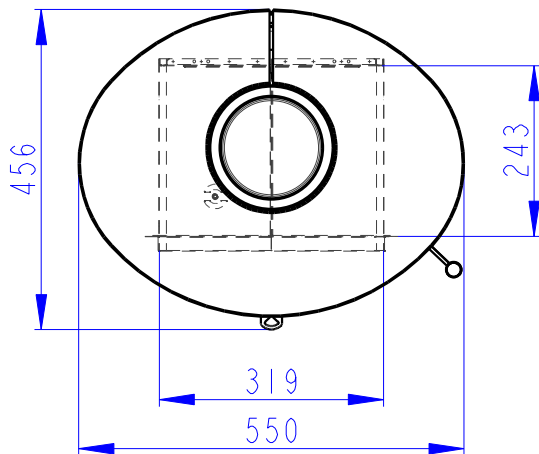

SERPENTIN
SERPENTINO KOMPLETT
FULL SERPENTIN

Centralni privod vzduchu Ø 125
Zentral lufzufuhr Ø 125
Central air inlet Ø 125

Primarni a sekundarni vzduch
Primarluft und sekundarluft
Primary and secondary air