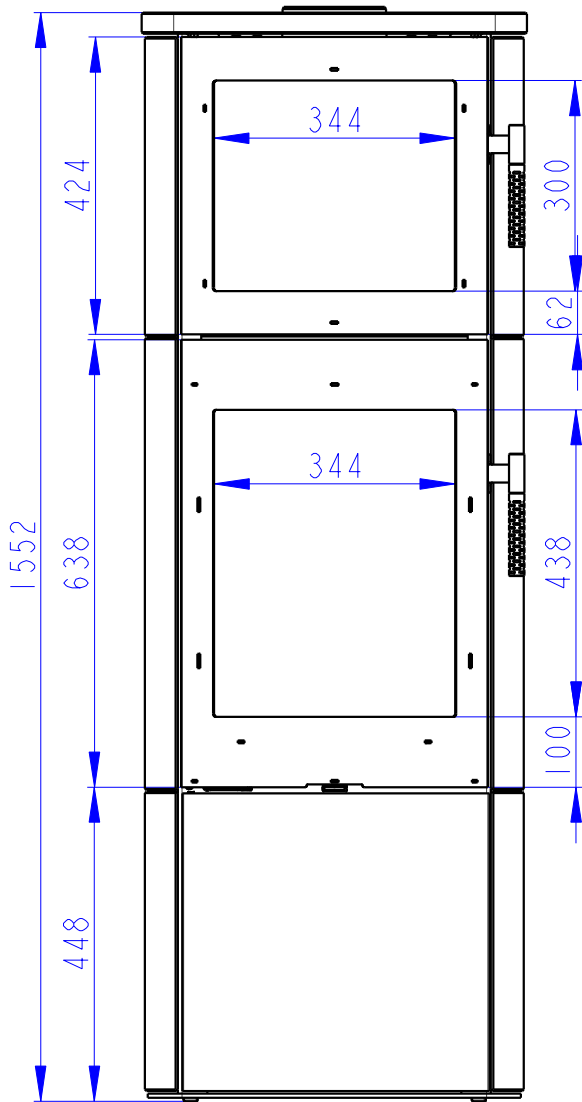

SERPENTIN
SERPENTINO KOMPLETT
FULL SERPENTIN

Centralni privod vzduchu Ø 125
Zentral lufzufuhr Ø 125
Central air inlet Ø 125

Primarni a sekundarni vzduch
Primarluft und sekundarluft
Primary and secondary air