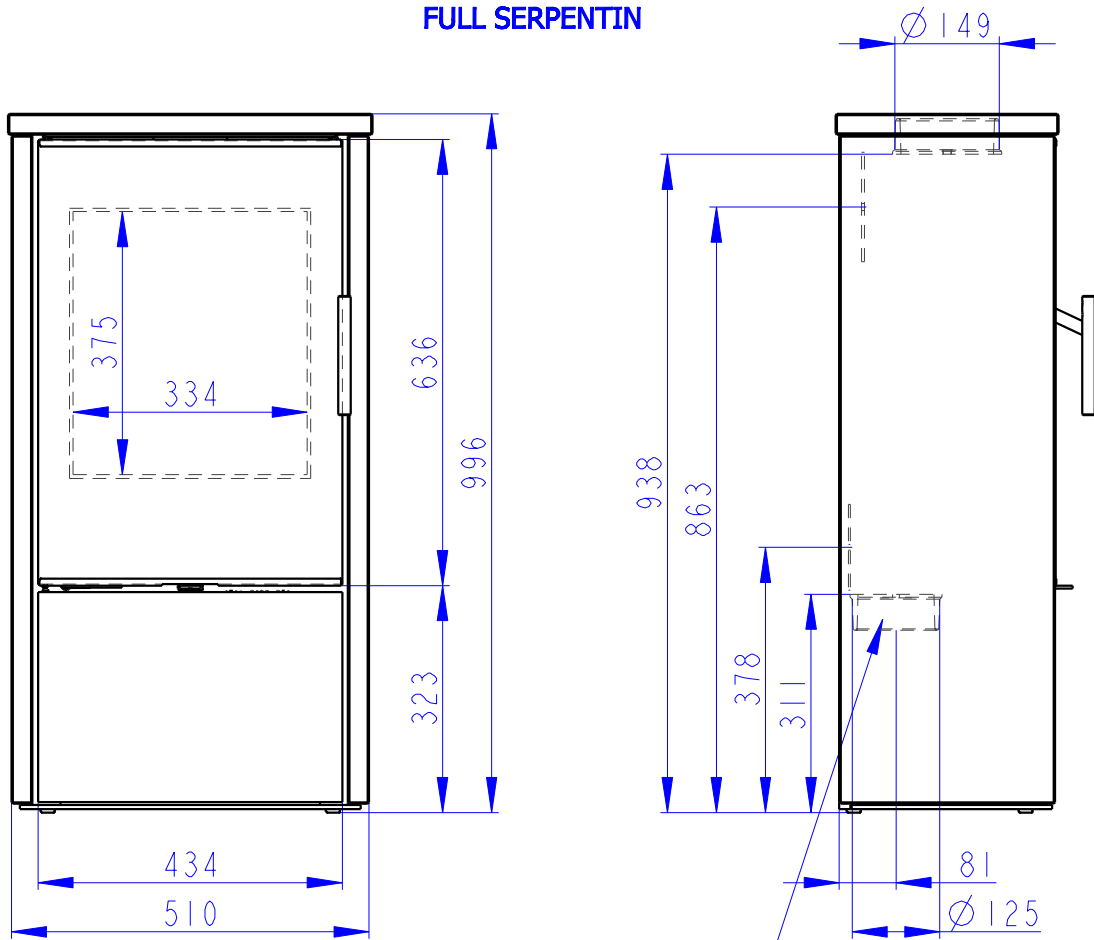

SERPENTIN
SERPENTINO KOMPLETT
FULL SERPENTIN

CENTRALNI PRIVOD VZDUCHU
Zentralluftzufuhr
Central air inlet
Ø 125mm

SEKUNDARNI VZDUCH
Sekundärluft
Secondary air
A/UND/AND
PRIMARNI VZDUCH
Primärluft
Primary air