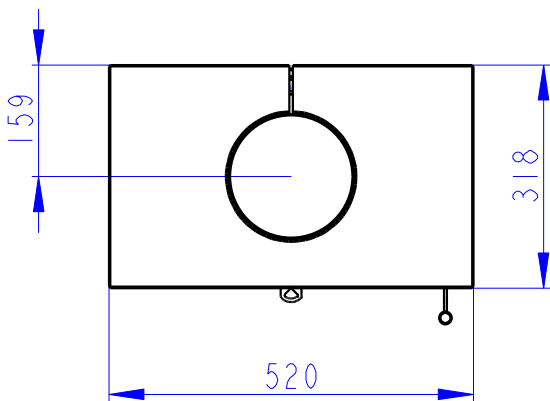

SERPENTIN
SERPENTINO KOMPLETT
FULL SERPENTIN

CENTRALNI PRIVOD VZDUCHU
Zentralluftzufuhr
Central air inlet
Ø 125mm

SEKUNDARNI VZDUCH
Sekundärluft
Secondary air
A/UND/AND
PRIMARNI VZDUCH
Primärluft
Primary air