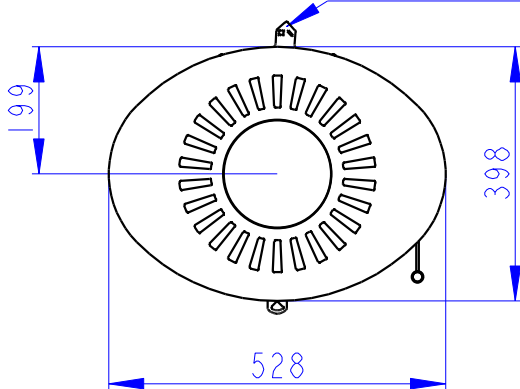

# LAREDO 04 A

PÍSKOVEC, VÍKO PLECH  
 SANDSTEIN, TOPPLATTE STAHL  
 SANDSTONE, TOP PLATE STEEL

Klapka konvekčního vzduchu  
 KonvektionsLuftSchieber

SEKUNDARNI VZDUCH  
 Sekundärluft  
 Secondary air  
 A/UND/AND  
 PRIMARNI VZDUCH  
 Primärluft  
 Primary air