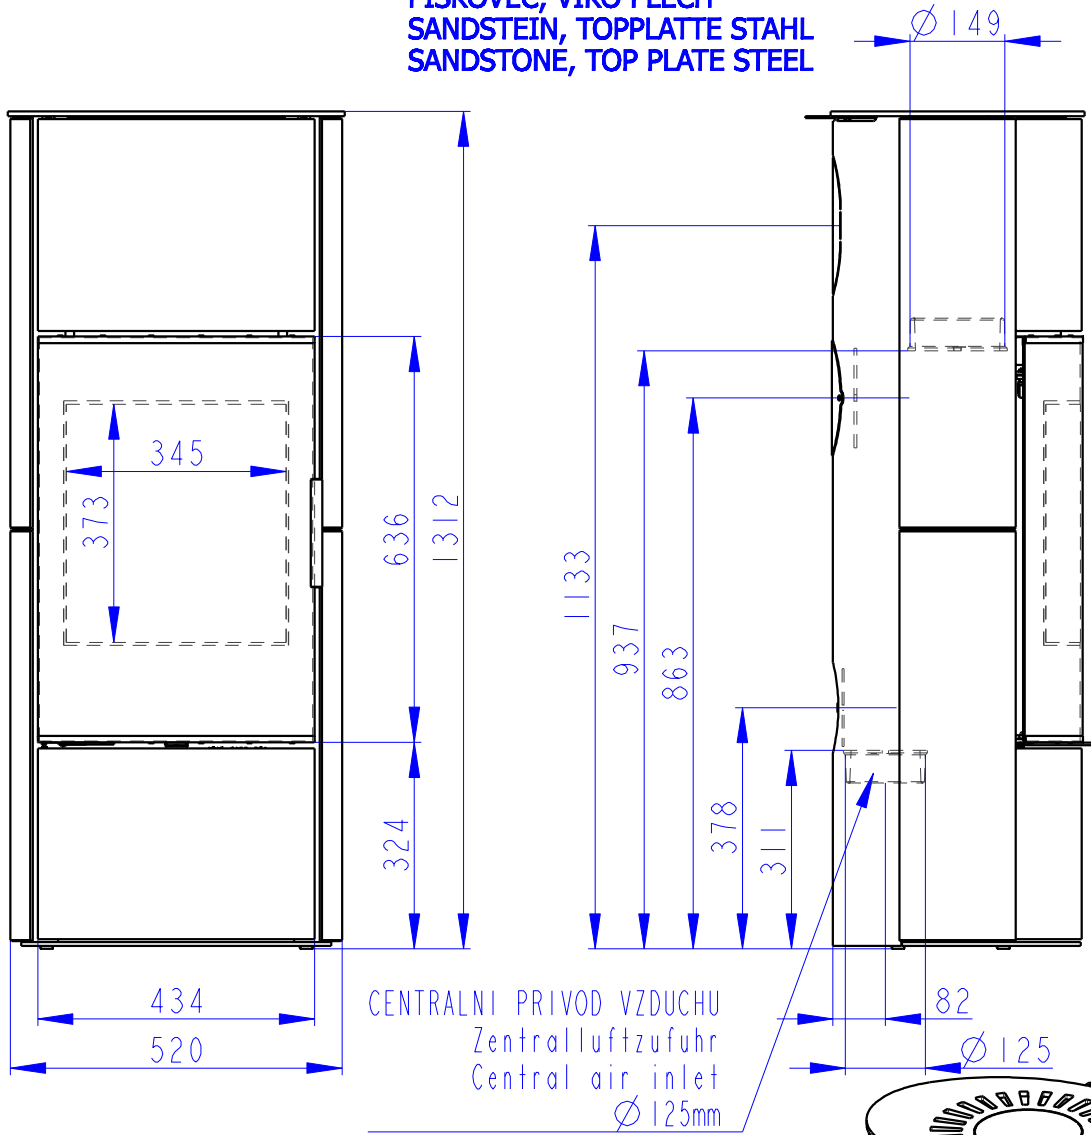

# LAREDO 04 A

PÍSKOVEC, VÍKO PLECH  
 SANDSTEIN, TOPPLATTE STAHL  
 SANDSTONE, TOP PLATE STEEL

Klapka konvekčního vzduchu  
 KonvektionsLuftSchieber

SEKUNDARNI VZDUCH  
 Sekundärluft  
 Secondary air  
 A/UND/AND  
 PRIMARNI VZDUCH  
 Primärluft  
 Primary air