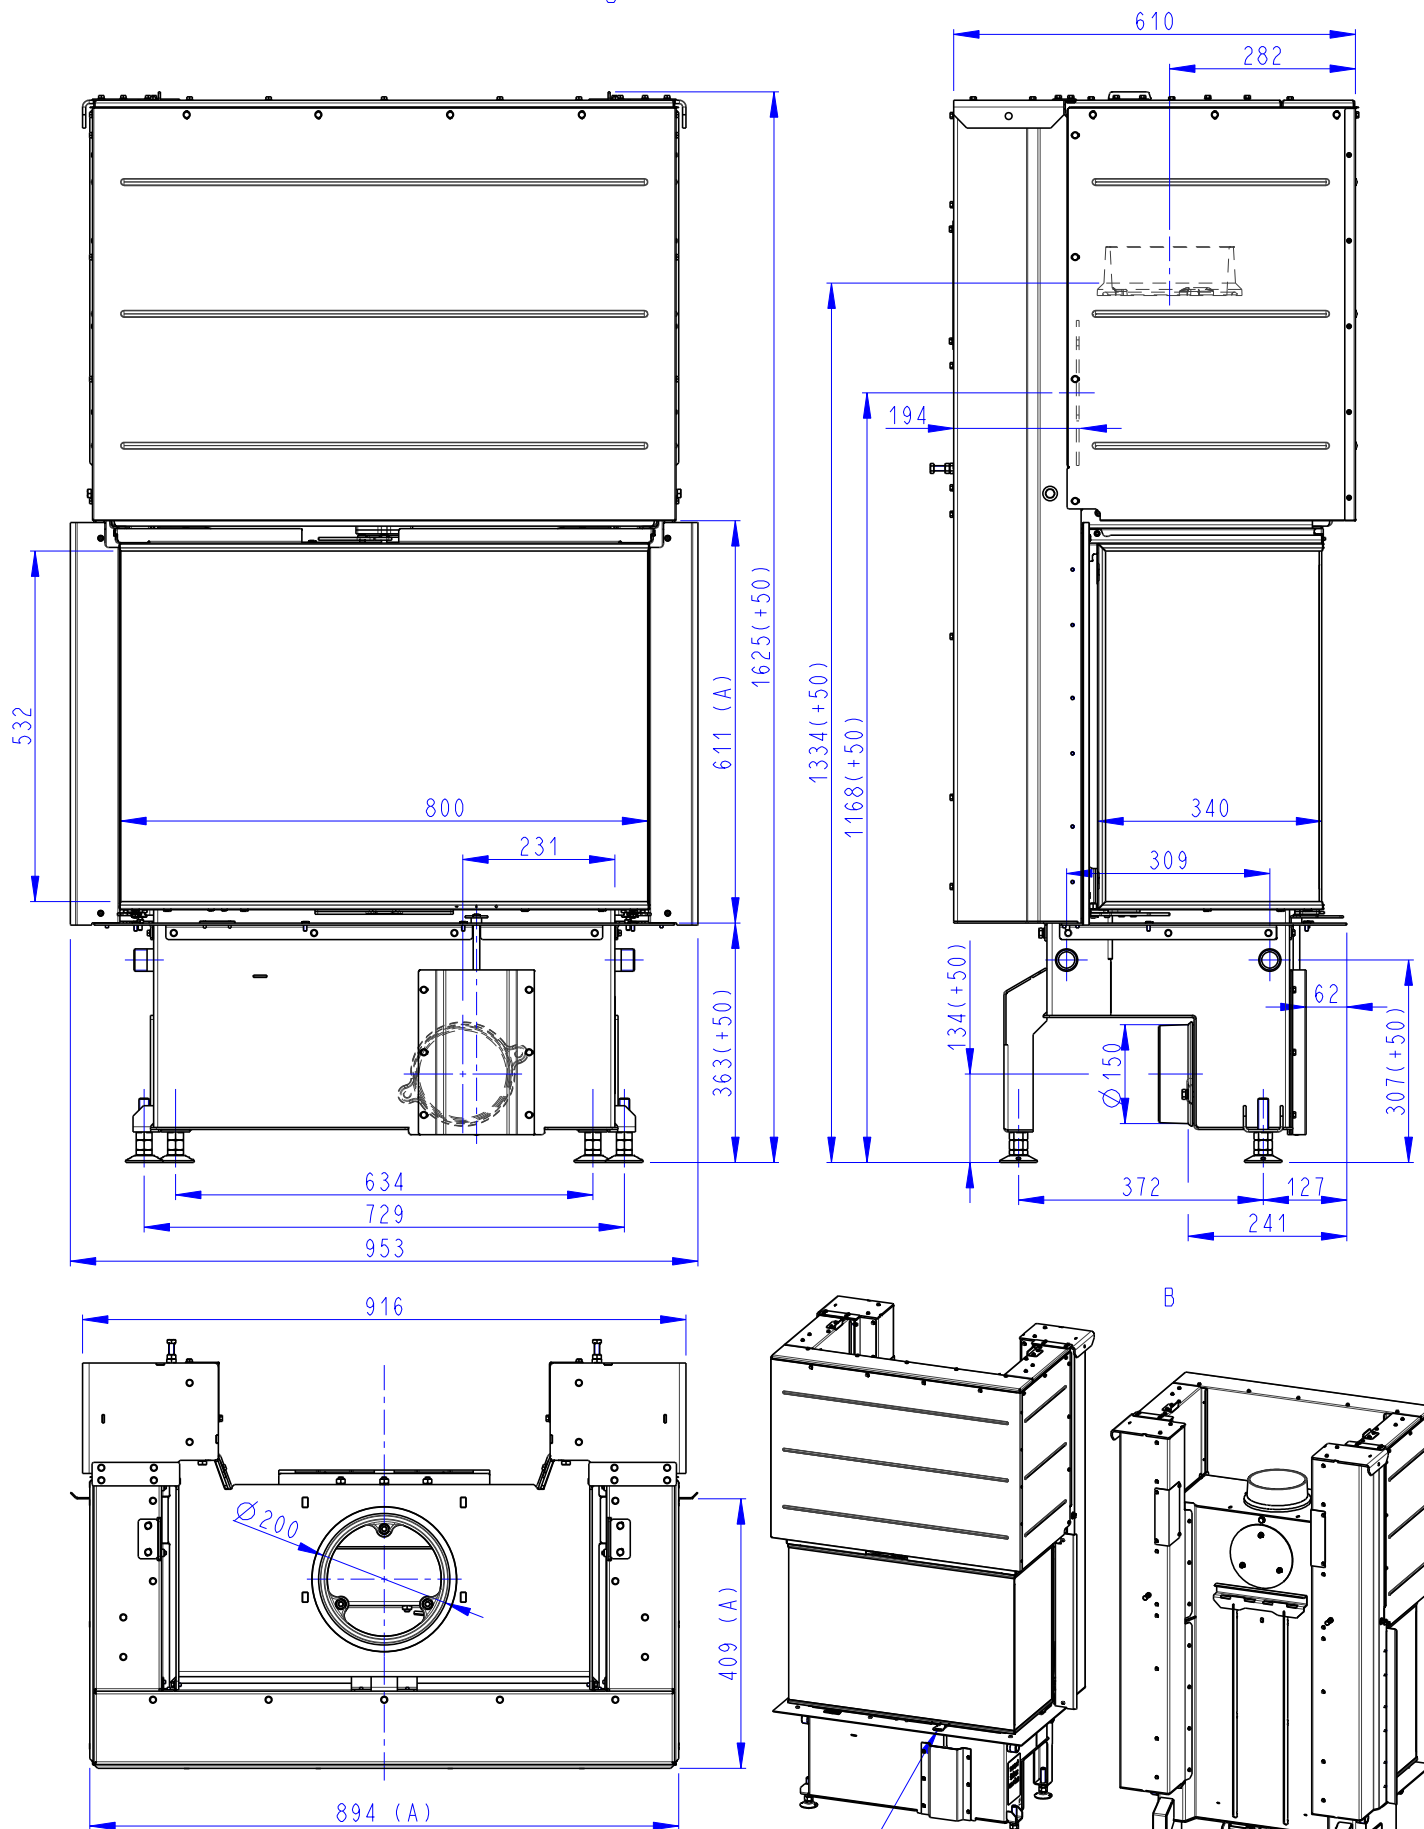

Rozměry v mm  
Maße in mm  
Dimensions in mm

IMPRESSION C 2g L 80.61.34.21 - 210L

248 kg

IMPRESSION C 2g L 80.61.34.21 + IC2LG TOP01

304.9 kg

IMPRESSION C 2g L 80.61.34.21 + IC2LG TOP02

298.7 kg

(A) Zastavbovy rozmer / Baumaße / In-built dimension