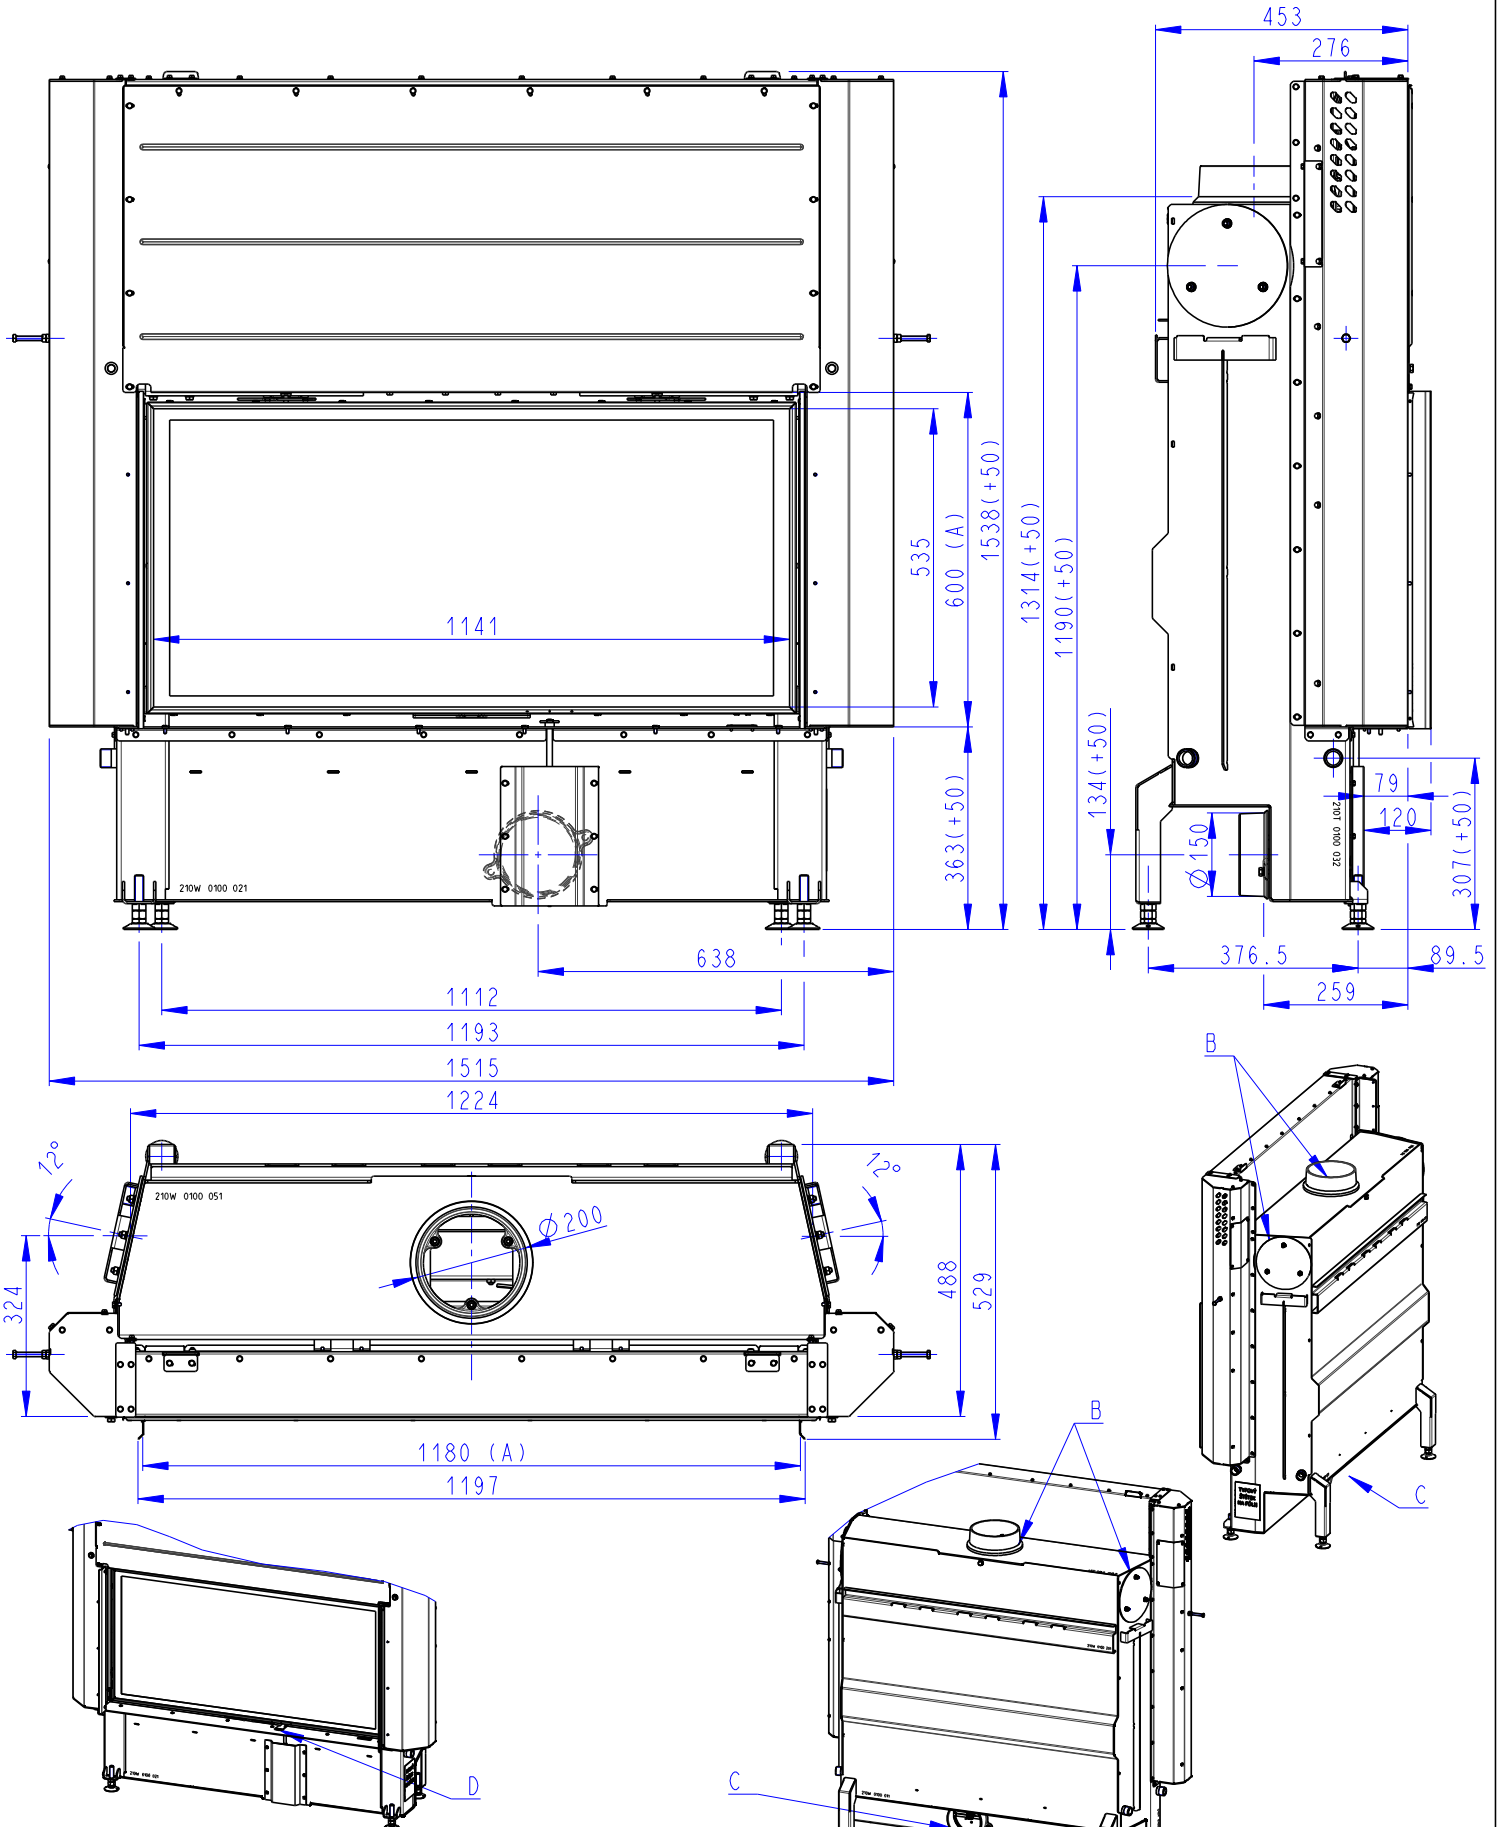

Rozměry v mm
Maße in mm
Dimensions in mm

IMPRESSION 2g L 118.60.01 - 210W	282 kg
IMPRESSION 2g L 118.60.01 + I2LL TOP01	390 kg
IMPRESSION 2g L 118.60.01 + I2LL TOP02	383 kg

- (A) Zastavbovy rozmer / Baumaße / In-built dimension
 (B) Litinový odvod kouře / Cast iron spigot / Der gusseiserne Rauchabgang
 (C) Centralni privod vzduchu / Central air inlet / Zentralluftzufuhr
 (D) Primarni a sekundarni vzduch / Primary and secondary air / Primärluft und Sekundärluft