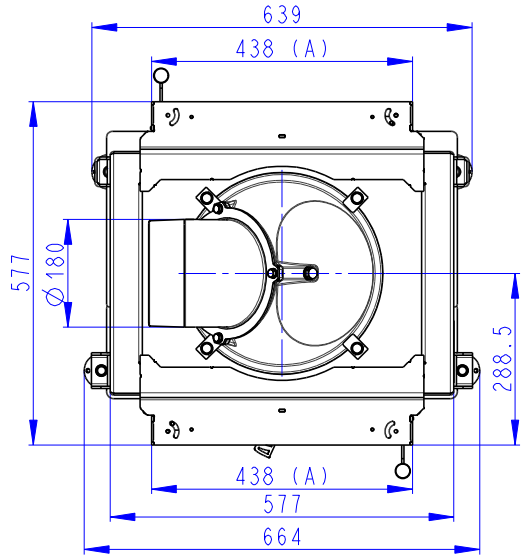

Rozmery v mm  
 Maße in mm  
 Dimensions in mm

Dynamic T 3g 44.55.01

195 kg

- (A) Zastavbovy rozmer / Baumaße / In-built dimension
- (C) Centralni privod vzduchu / Central air inlet / Zentralluftzufuhr
- (L) Volna plocha proskleni / Free glass area / Freie Glassichtfläche

Rozměry v mm  
 Maße in mm  
 Dimensions in mm

Dynamic T 3g 44.55.01  
 + D3 KPL 180

209 kg

(A) Zastavbovy rozmer / Baumaße / In-built dimension  
 (C) Centralni privod vzduchu / Central air inlet / Zentralluftzufuhr

Rozmery v mm  
 Maße in mm  
 Dimensions in mm

Dynamic T 3g 44.55.01  
 + D3 PR 200  
 203 kg

(A) Zastavbovy rozmer / Baumaße / In-built dimension  
 (C) Centralni privod vzduchu / Central air inlet / Zentralluftzufuhr

Rozmery v mm  
Maße in mm  
Dimensions in mm

Dynamic T 3g 44.55.01  
+ 2 x D3G RAM 04

(A) Zastavbovy rozmer / Baumaße / In-built dimension  
(C) Centralni privod vzduchu / Central air inlet / Zentralluftzufuhr