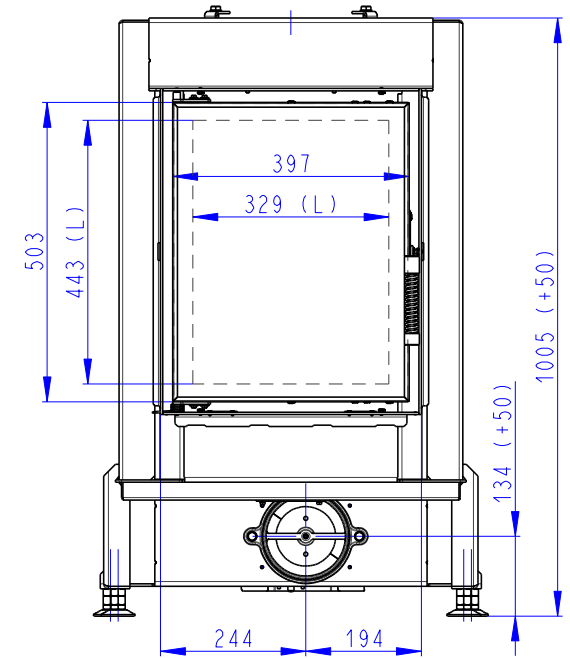

Rozmery v mm  
 Maße in mm  
 Dimensions in mm

Dynamic T 3g 44.55.01

195 kg

- (A) Zastavbovy rozmer / Baumaße / In-built dimension
- (C) Centralni privod vzduchu / Central air inlet / Zentralluftzufuhr
- (L) Volna plocha proskleni / Free glass area / Freie Glassichtfläche

Rozměry v mm  
 Maße in mm  
 Dimensions in mm

Dynamic T 3g 44.55.01  
 + D3 KPL 180

209 kg

(A) Zastavbovy rozmer / Baumaße / In-built dimension  
 (C) Centralni privod vzduchu / Central air inlet / Zentralluftzufuhr

Rozmery v mm  
 Maße in mm  
 Dimensions in mm

Dynamic T 3g 44.55.01  
 + D3 PR 200  
 203 kg

(A) Zastavbovy rozmer / Baumaße / In-built dimension  
 (C) Centralni privod vzduchu / Central air inlet / Zentralluftzufuhr

Rozmery v mm  
Maße in mm  
Dimensions in mm

Dynamic T 3g 44.55.01  
+ 2 x D3G RAM 04

(A) Zastavbovy rozmer / Baumaße / In-built dimension  
(C) Centralni privod vzduchu / Central air inlet / Zentralluftzufuhr