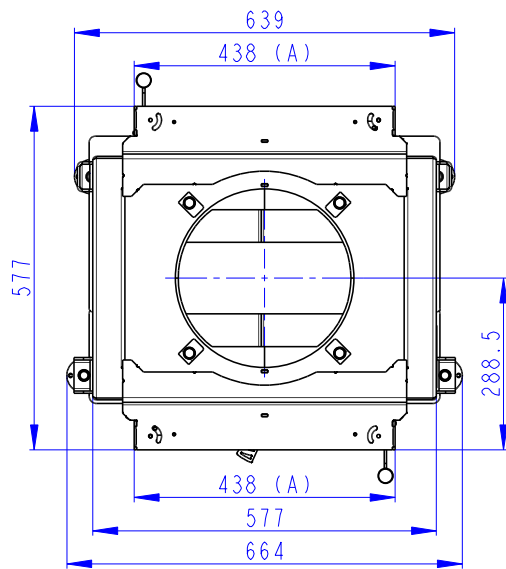

Rozmery v mm  
 Maße in mm  
 Dimensions in mm

Dynamic T 3g 44.55.01

195 kg

- (A) Zastavbovy rozmer / Baumaße / In-built dimension
- (C) Centralni privod vzduchu / Central air inlet / Zentralluftzufuhr
- (L) Volna plocha proskleni / Free glass area / Freie Glassichtfläche

Rozměry v mm  
 Maße in mm  
 Dimensions in mm

Dynamic T 3g 44.55.01  
 + D3 KPL 180

209 kg

(A) Zastavbovy rozmer / Baumaße / In-built dimension  
 (C) Centralni privod vzduchu / Central air inlet / Zentralluftzufuhr

Rozmery v mm  
 Maße in mm  
 Dimensions in mm

Dynamic T 3g 44.55.01  
 + D3 PR 200  
 203 kg

(A) Zastavbovy rozmer / Baumaße / In-built dimension  
 (C) Centralni privod vzduchu / Central air inlet / Zentralluftzufuhr

Rozmery v mm  
Maße in mm  
Dimensions in mm

Dynamic T 3g 44.55.01  
+ 2 x D3G RAM 04

(A) Zastavbovy rozmer / Baumaße / In-built dimension  
(C) Centralni privod vzduchu / Central air inlet / Zentralluftzufuhr