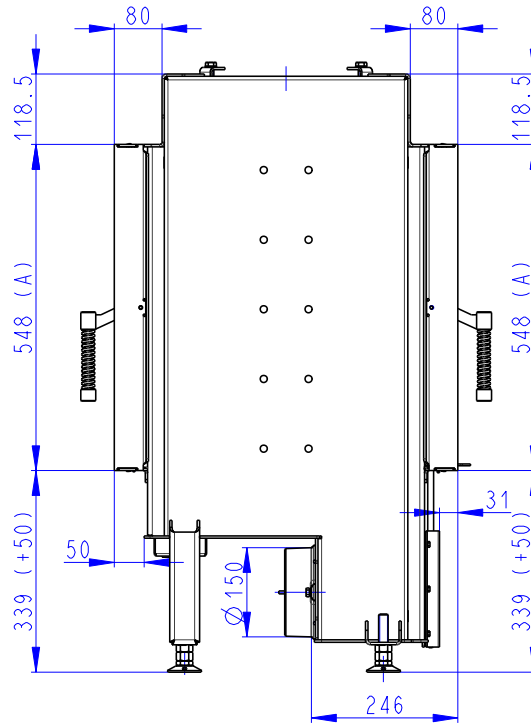

Rozmery v mm  
 Maße in mm  
 Dimensions in mm

Dynamic T 3g 44.55.01

195 kg

- (A) Zastavbovy rozmer / Baumaße / In-built dimension
- (C) Centralni privod vzduchu / Central air inlet / Zentralluftzufuhr
- (L) Volna plocha proskleni / Free glass area / Freie Glassichtfläche

Rozměry v mm  
 Maße in mm  
 Dimensions in mm

Dynamic T 3g 44.55.01  
 + D3 KPL 180

209 kg

(A) Zastavbovy rozmer / Baumaße / In-built dimension  
 (C) Centralni privod vzduchu / Central air inlet / Zentralluftzufuhr

Rozmery v mm  
 Maße in mm  
 Dimensions in mm

Dynamic T 3g 44.55.01  
 + D3 PR 200  
 203 kg

(A) Zastavbovy rozmer / Baumaße / In-built dimension  
 (C) Centralni privod vzduchu / Central air inlet / Zentralluftzufuhr

Rozmery v mm  
Maße in mm  
Dimensions in mm

Dynamic T 3g 44.55.01  
+ 2 x D3G RAM 04

(A) Zastavbovy rozmer / Baumaße / In-built dimension  
(C) Centralni privod vzduchu / Central air inlet / Zentralluftzufuhr