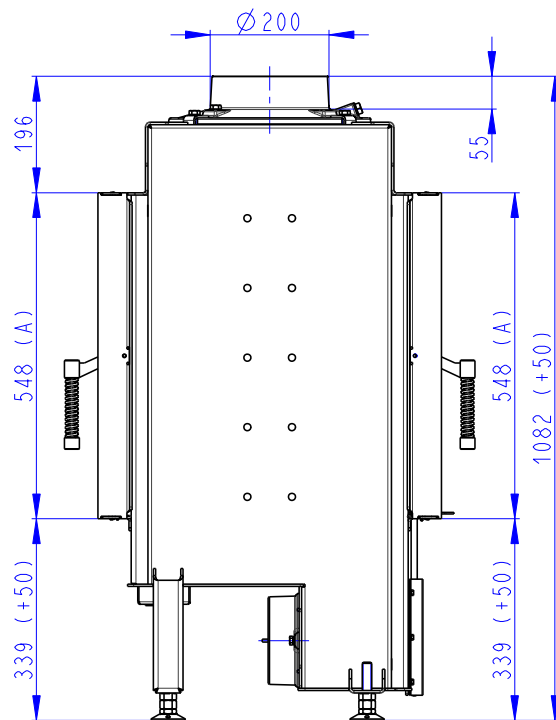

Rozměry v mm  
 Maße in mm  
 Dimensions in mm

Dynamic T 3g 44.55.01  
 + D3 KPL 180

209 kg

(A) Zastavbovy rozmer / Baumaße / In-built dimension  
 (C) Centralni privod vzduchu / Central air inlet / Zentralluftzufuhr

Rozmery v mm  
 Maße in mm  
 Dimensions in mm

Dynamic T 3g 44.55.01  
 + D3 PR 200  
 203 kg

(A) Zastavbovy rozmer / Baumaße / In-built dimension  
 (C) Centralni privod vzduchu / Central air inlet / Zentralluftzufuhr

Rozměry v mm  
Maße in mm  
Dimensions in mm

Dynamic T 3g 44.55.01  
+ D3 PR 200 + AKKUM KV 08B  
510 kg

(A) Zastavbovy rozmer / Baumaße / In-built dimension  
(C) Centralni privod vzduchu / Central air inlet / Zentralluftzufuhr

Rozměry v mm  
Maße in mm  
Dimensions in mm

Dynamic T 3g 44.55.01  
+ D3 VY01

239 kg

(A) Zastavbovy rozmer / Baumaße / In-built dimension  
(C) Centralni privod vzduchu / Central air inlet / Zentralluftzufuhr