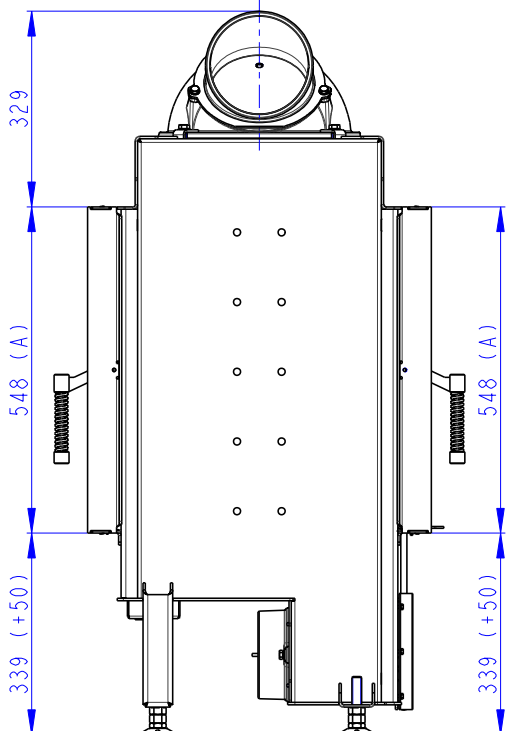

Rozmery v mm  
 Maße in mm  
 Dimensions in mm

Dynamic T 3g 44.55.01

195 kg

- (A) Zastavbovy rozmer / Baumaße / In-built dimension
- (C) Centralni privod vzduchu / Central air inlet / Zentralluftzufuhr
- (L) Volna plocha proskleni / Free glass area / Freie Glassichtfläche

Rozměry v mm  
 Maße in mm  
 Dimensions in mm

Dynamic T 3g 44.55.01  
 + D3 KPL 180

209 kg

(A) Zastavbovy rozmer / Baumaße / In-built dimension  
 (C) Centralni privod vzduchu / Central air inlet / Zentralluftzufuhr

Rozmery v mm  
 Maße in mm  
 Dimensions in mm

Dynamic T 3g 44.55.01  
 + D3 PR 200  
 203 kg

(A) Zastavbovy rozmer / Baumaße / In-built dimension  
 (C) Centralni privod vzduchu / Central air inlet / Zentralluftzufuhr

Rozměry v mm  
Maße in mm  
Dimensions in mm

Dynamic T 3g 44.55.01  
+ D3 PR 200 + AKKUM KV 08B  
510 kg

(A) Zastavbovy rozmer / Baumaße / In-built dimension  
(C) Centralni privod vzduchu / Central air inlet / Zentralluftzufuhr