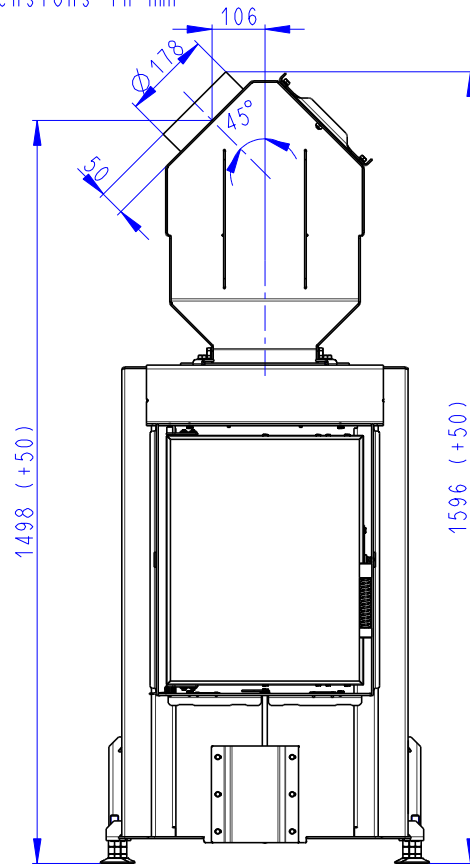

Rozmery v mm  
 Maße in mm  
 Dimensions in mm

Dynamic T 3g 44.55.01  
 + D3 PR 200  
 203 kg

(A) Zastavbovy rozmer / Baumaße / In-built dimension  
 (C) Centralni privod vzduchu / Central air inlet / Zentralluftzufuhr

Rozměry v mm  
Maße in mm  
Dimensions in mm

Dynamic T 3g 44.55.01  
+ D3 PR 200 + AKKUM KV 08B  
510 kg

(A) Zastavbovy rozmer / Baumaße / In-built dimension  
(C) Centralni privod vzduchu / Central air inlet / Zentralluftzufuhr

Rozměry v mm  
Maße in mm  
Dimensions in mm

Dynamic T 3g 44.55.01  
+ D3 VY01

239 kg

(A) Zastavbovy rozmer / Baumaße / In-built dimension  
(C) Centralni privod vzduchu / Central air inlet / Zentralluftzufuhr

Rozmery v mm  
Maße in mm  
Dimensions in mm

Dynamic T 3g 44.55.01  
+ 2 x D3G RAM 04

(A) Zastavbovy rozmer / Baumaße / In-built dimension  
(C) Centralni privod vzduchu / Central air inlet / Zentralluftzufuhr