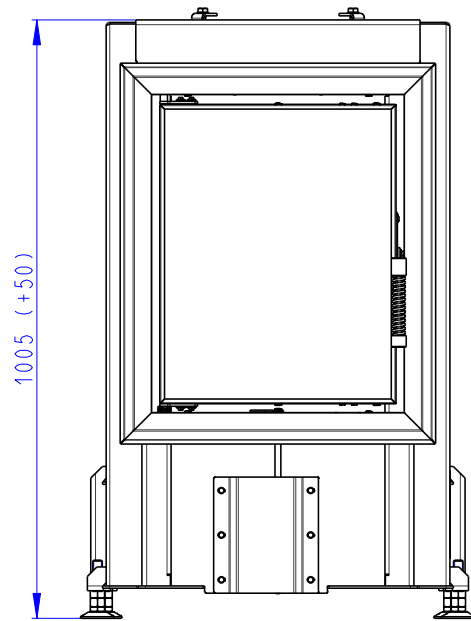

Rozměry v mm  
Maße in mm  
Dimensions in mm

Dynamic T 3g 44.55.01  
+ D3 VY01

239 kg

(A) Zastavbovy rozmer / Baumaße / In-built dimension  
(C) Centralni privod vzduchu / Central air inlet / Zentralluftzufuhr

Rozmery v mm  
Maße in mm  
Dimensions in mm

Dynamic T 3g 44.55.01  
+ 2 x D3G RAM 04

(A) Zastavbovy rozmer / Baumaße / In-built dimension  
(C) Centralni privod vzduchu / Central air inlet / Zentralluftzufuhr