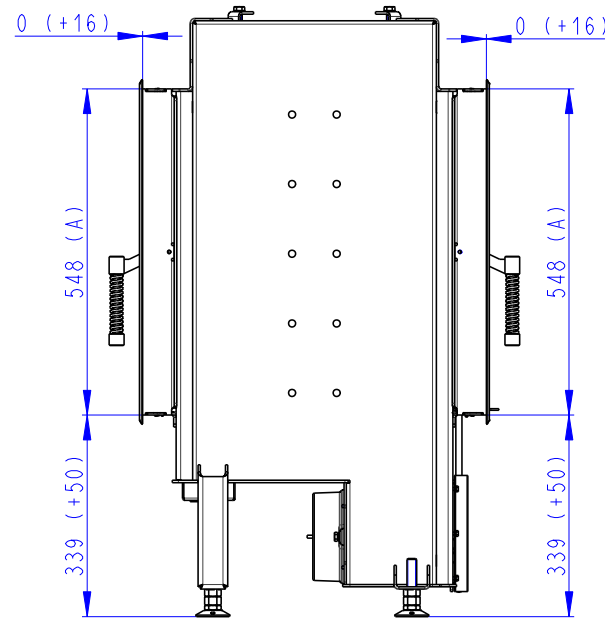

Rozměry v mm  
Maße in mm  
Dimensions in mm

Dynamic T 3g 44.55.01  
+ D3 VY01

239 kg

(A) Zastavbovy rozmer / Baumaße / In-built dimension  
(C) Centralni privod vzduchu / Central air inlet / Zentralluftzufuhr

Rozmery v mm  
Maße in mm  
Dimensions in mm

Dynamic T 3g 44.55.01  
+ 2 x D3G RAM 04

(A) Zastavbovy rozmer / Baumaße / In-built dimension  
(C) Centralni privod vzduchu / Central air inlet / Zentralluftzufuhr

Rozměry v mm  
Maße in mm  
Dimensions in mm

Dynamic T 3g 44.55.01  
+ 2 x D3G RAM 06

(A) Zastavbovy rozmer / Baumaße / In-built dimension  
(C) Centralni privod vzduchu / Central air inlet / Zentralluftzufuhr