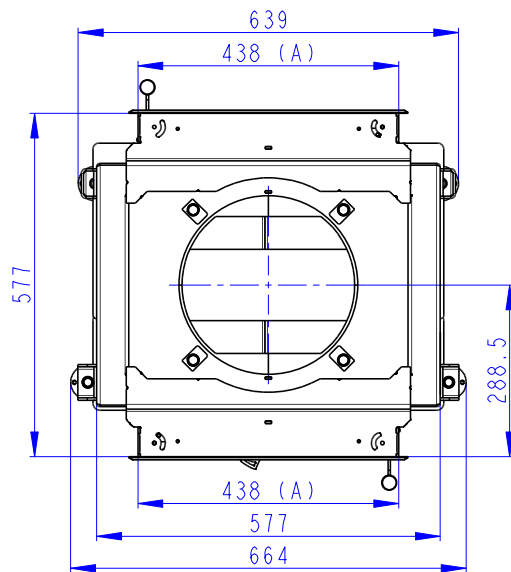

Rozměry v mm  
Maße in mm  
Dimensions in mm

Dynamic T 3g 44.55.01  
+ D3 PR 200 + AKKUM KV 08B  
510 kg

(A) Zastavbovy rozmer / Baumaße / In-built dimension  
(C) Centralni privod vzduchu / Central air inlet / Zentralluftzufuhr

Rozměry v mm  
Maße in mm  
Dimensions in mm

Dynamic T 3g 44.55.01  
+ D3 VY01

239 kg

(A) Zastavbovy rozmer / Baumaße / In-built dimension  
(C) Centralni privod vzduchu / Central air inlet / Zentralluftzufuhr

Rozmery v mm  
Maße in mm  
Dimensions in mm

Dynamic T 3g 44.55.01  
+ 2 x D3G RAM 04

(A) Zastavbovy rozmer / Baumaße / In-built dimension  
(C) Centralni privod vzduchu / Central air inlet / Zentralluftzufuhr

Rozměry v mm  
Maße in mm  
Dimensions in mm

Dynamic T 3g 44.55.01  
+ 2 x D3G RAM 06

(A) Zastavbovy rozmer / Baumaße / In-built dimension  
(C) Centralni privod vzduchu / Central air inlet / Zentralluftzufuhr