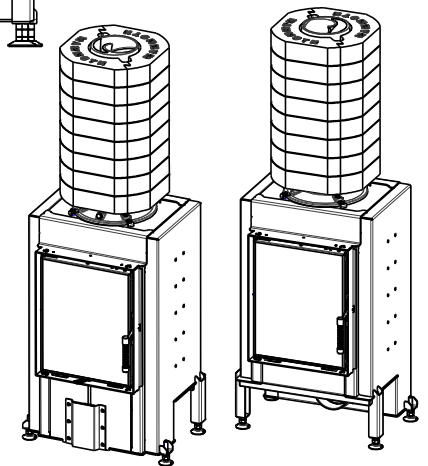

Rozmery v mm  
 Maße in mm  
 Dimensions in mm

Dynamic T 3g 44.55.01  
 + D3 PR 200  
 203 kg

(A) Zastavbovy rozmer / Baumaße / In-built dimension  
 (C) Centralni privod vzduchu / Central air inlet / Zentralluftzufuhr

Rozměry v mm  
Maße in mm  
Dimensions in mm

Dynamic T 3g 44.55.01  
+ D3 PR 200 + AKKUM KV 08B  
510 kg

(A) Zastavbovy rozmer / Baumaße / In-built dimension  
(C) Centralni privod vzduchu / Central air inlet / Zentralluftzufuhr

Rozměry v mm  
Maße in mm  
Dimensions in mm

Dynamic T 3g 44.55.01  
+ D3 VY01

239 kg

(A) Zastavbovy rozmer / Baumaße / In-built dimension  
(C) Centralni privod vzduchu / Central air inlet / Zentralluftzufuhr