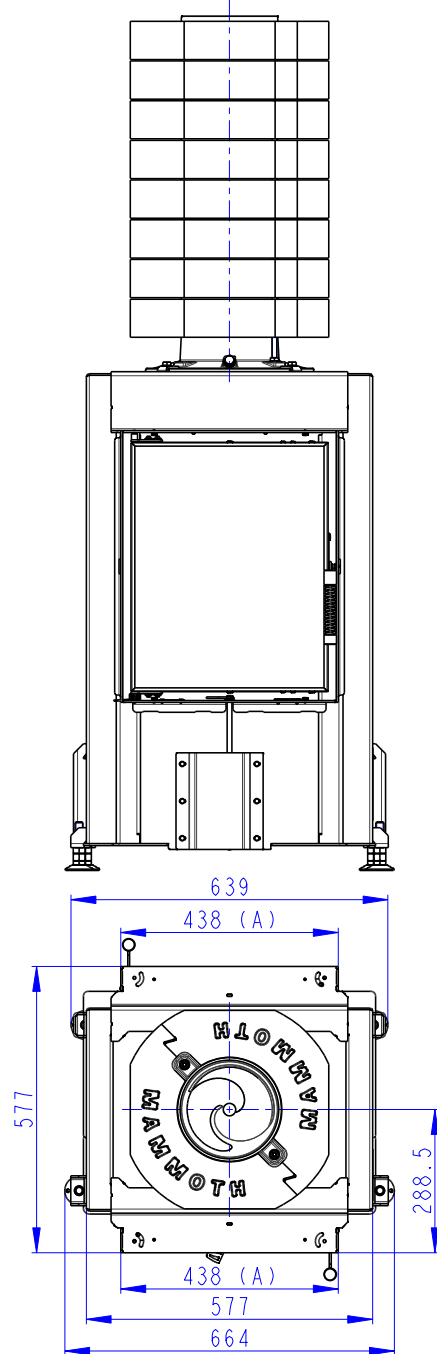

Rozměry v mm  
 Maße in mm  
 Dimensions in mm

Dynamic T 3g 44.55.01  
 + D3 KPL 180

209 kg

(A) Zastavbovy rozmer / Baumaße / In-built dimension  
 (C) Centralni privod vzduchu / Central air inlet / Zentralluftzufuhr

Rozmery v mm  
 Maße in mm  
 Dimensions in mm

Dynamic T 3g 44.55.01  
 + D3 PR 200  
 203 kg

(A) Zastavbovy rozmer / Baumaße / In-built dimension  
 (C) Centralni privod vzduchu / Central air inlet / Zentralluftzufuhr

Rozměry v mm  
Maße in mm  
Dimensions in mm

Dynamic T 3g 44.55.01  
+ D3 PR 200 + AKKUM KV 08B  
510 kg

(A) Zastavbovy rozmer / Baumaße / In-built dimension  
(C) Centralni privod vzduchu / Central air inlet / Zentralluftzufuhr

Rozměry v mm  
Maße in mm  
Dimensions in mm

Dynamic T 3g 44.55.01  
+ D3 VY01

239 kg

(A) Zastavbovy rozmer / Baumaße / In-built dimension  
(C) Centralni privod vzduchu / Central air inlet / Zentralluftzufuhr