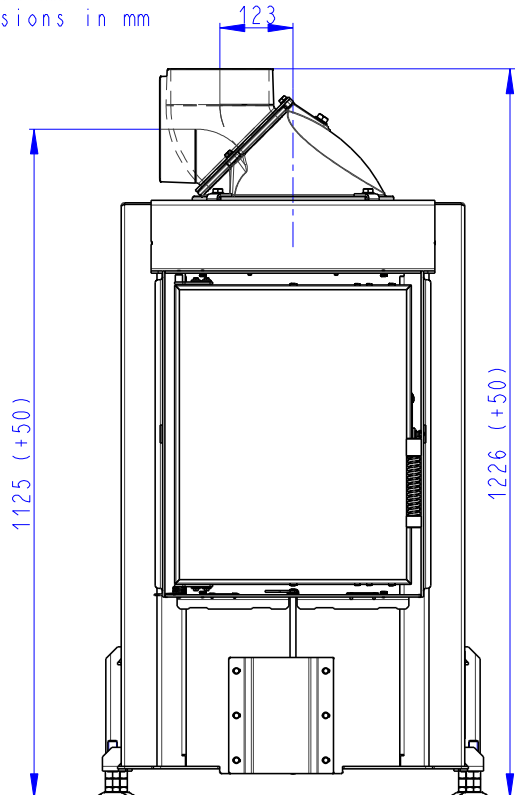

Rozmery v mm  
 Maße in mm  
 Dimensions in mm

Dynamic T 3g 44.55.01

195 kg

- (A) Zastavbovy rozmer / Baumaße / In-built dimension
- (C) Centralni privod vzduchu / Central air inlet / Zentralluftzufuhr
- (L) Volna plocha proskleni / Free glass area / Freie Glassichtfläche

Rozměry v mm  
 Maße in mm  
 Dimensions in mm

Dynamic T 3g 44.55.01  
 + D3 KPL 180

209 kg

(A) Zastavbovy rozmer / Baumaße / In-built dimension  
 (C) Centralni privod vzduchu / Central air inlet / Zentralluftzufuhr

Rozmery v mm  
 Maße in mm  
 Dimensions in mm

Dynamic T 3g 44.55.01  
 + D3 PR 200  
 203 kg

(A) Zastavbovy rozmer / Baumaße / In-built dimension  
 (C) Centralni privod vzduchu / Central air inlet / Zentralluftzufuhr

Rozmery v mm  
Maße in mm  
Dimensions in mm

Dynamic T 3g 44.55.01  
+ 2 x D3G RAM 04

(A) Zastavbovy rozmer / Baumaße / In-built dimension  
(C) Centralni privod vzduchu / Central air inlet / Zentralluftzufuhr