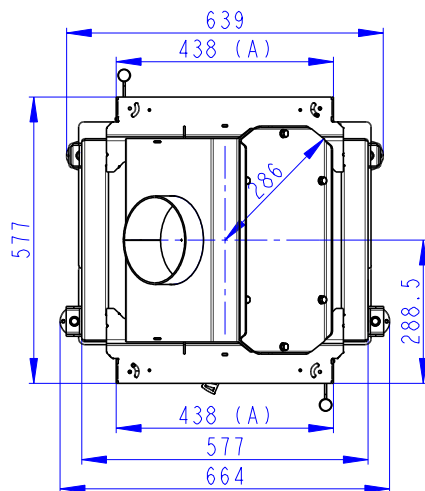

Rozmery v mm  
 Maße in mm  
 Dimensions in mm

Dynamic T 3g 44.55.01  
 + D3 PR 200  
 203 kg

(A) Zastavbovy rozmer / Baumaße / In-built dimension  
 (C) Centralni privod vzduchu / Central air inlet / Zentralluftzufuhr

Rozměry v mm  
Maße in mm  
Dimensions in mm

Dynamic T 3g 44.55.01  
+ D3 PR 200 + AKKUM KV 08B  
510 kg

(A) Zastavbovy rozmer / Baumaße / In-built dimension  
(C) Centralni privod vzduchu / Central air inlet / Zentralluftzufuhr

Rozměry v mm  
Maße in mm  
Dimensions in mm

Dynamic T 3g 44.55.01  
+ D3 VY01

239 kg

(A) Zastavbovy rozmer / Baumaße / In-built dimension  
(C) Centralni privod vzduchu / Central air inlet / Zentralluftzufuhr

Rozmery v mm  
Maße in mm  
Dimensions in mm

Dynamic T 3g 44.55.01  
+ 2 x D3G RAM 04

(A) Zastavbovy rozmer / Baumaße / In-built dimension  
(C) Centralni privod vzduchu / Central air inlet / Zentralluftzufuhr