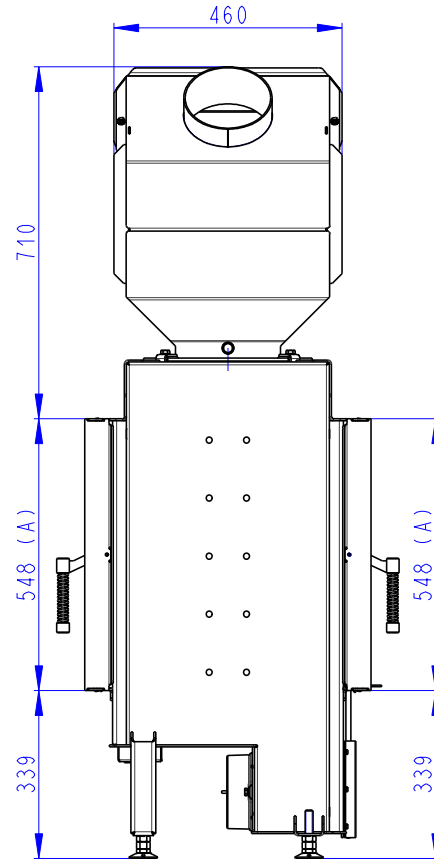

Rozmery v mm  
 Maße in mm  
 Dimensions in mm

Dynamic T 3g 44.55.01  
 + D3 PR 200  
 203 kg

(A) Zastavbovy rozmer / Baumaße / In-built dimension  
 (C) Centralni privod vzduchu / Central air inlet / Zentralluftzufuhr

Rozměry v mm  
Maße in mm  
Dimensions in mm

Dynamic T 3g 44.55.01  
+ D3 PR 200 + AKKUM KV 08B  
510 kg

(A) Zastavbovy rozmer / Baumaße / In-built dimension  
(C) Centralni privod vzduchu / Central air inlet / Zentralluftzufuhr

Rozměry v mm  
Maße in mm  
Dimensions in mm

Dynamic T 3g 44.55.01  
+ D3 VY01

239 kg

(A) Zastavbovy rozmer / Baumaße / In-built dimension  
(C) Centralni privod vzduchu / Central air inlet / Zentralluftzufuhr

Rozmery v mm  
Maße in mm  
Dimensions in mm

Dynamic T 3g 44.55.01  
+ 2 x D3G RAM 04

(A) Zastavbovy rozmer / Baumaße / In-built dimension  
(C) Centralni privod vzduchu / Central air inlet / Zentralluftzufuhr