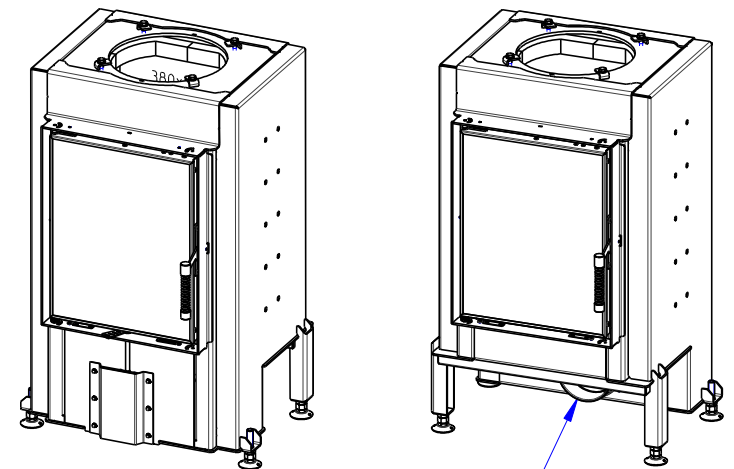

Rozmery v mm  
 Maße in mm  
 Dimensions in mm

Dynamic T 3g 44.55.01

195 kg

- (A) Zastavbovy rozmer / Baumaße / In-built dimension
- (C) Centralni privod vzduchu / Central air inlet / Zentralluftzufuhr
- (L) Volna plocha proskleni / Free glass area / Freie Glassichtfläche

Rozměry v mm  
 Maße in mm  
 Dimensions in mm

Dynamic T 3g 44.55.01  
 + D3 KPL 180

209 kg

(A) Zastavbovy rozmer / Baumaße / In-built dimension  
 (C) Centralni privod vzduchu / Central air inlet / Zentralluftzufuhr

Rozmery v mm  
 Maße in mm  
 Dimensions in mm

Dynamic T 3g 44.55.01  
 + D3 PR 200  
 203 kg

(A) Zastavbovy rozmer / Baumaße / In-built dimension  
 (C) Centralni privod vzduchu / Central air inlet / Zentralluftzufuhr

Rozměry v mm  
Maße in mm  
Dimensions in mm

Dynamic T 3g 44.55.01  
+ D3 PR 200 + AKKUM KV 08B  
510 kg

(A) Zastavbovy rozmer / Baumaße / In-built dimension  
(C) Centralni privod vzduchu / Central air inlet / Zentralluftzufuhr