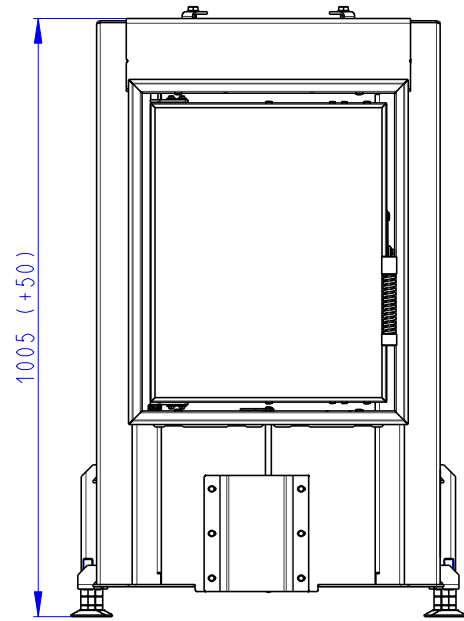

Rozměry v mm  
Maße in mm  
Dimensions in mm

Dynamic T 3g 44.55.01  
+ D3 VY01

239 kg

(A) Zastavbovy rozmer / Baumaße / In-built dimension  
(C) Centralni privod vzduchu / Central air inlet / Zentralluftzufuhr

Rozmery v mm  
Maße in mm  
Dimensions in mm

Dynamic T 3g 44.55.01  
+ 2 x D3G RAM 04

(A) Zastavbovy rozmer / Baumaße / In-built dimension  
(C) Centralni privod vzduchu / Central air inlet / Zentralluftzufuhr

Rozměry v mm  
Maße in mm  
Dimensions in mm

Dynamic T 3g 44.55.01  
+ 2 x D3G RAM 06

(A) Zastavbovy rozmer / Baumaße / In-built dimension  
(C) Centralni privod vzduchu / Central air inlet / Zentralluftzufuhr