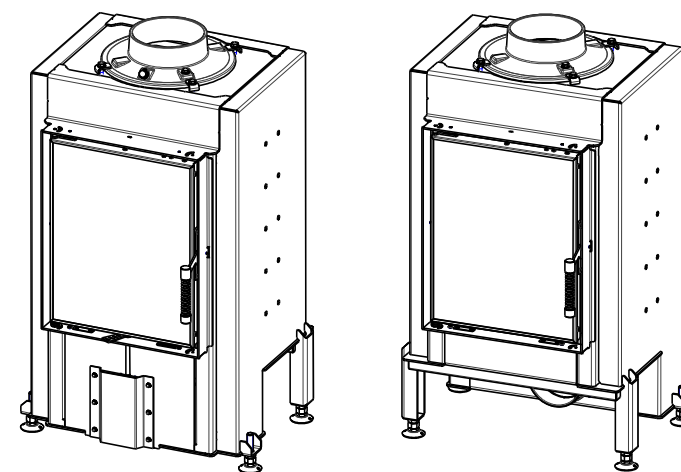

Rozměry v mm  
 Maße in mm  
 Dimensions in mm

Dynamic T 3g 44.55.01  
 + D3 KPL 180

209 kg

(A) Zastavbovy rozmer / Baumaße / In-built dimension  
 (C) Centralni privod vzduchu / Central air inlet / Zentralluftzufuhr

Rozmery v mm  
 Maße in mm  
 Dimensions in mm

Dynamic T 3g 44.55.01  
 + D3 PR 200  
 203 kg

(A) Zastavbovy rozmer / Baumaße / In-built dimension  
 (C) Centralni privod vzduchu / Central air inlet / Zentralluftzufuhr

Rozměry v mm  
Maße in mm  
Dimensions in mm

Dynamic T 3g 44.55.01  
+ D3 PR 200 + AKKUM KV 08B  
510 kg

(A) Zastavbovy rozmer / Baumaße / In-built dimension  
(C) Centralni privod vzduchu / Central air inlet / Zentralluftzufuhr

Rozměry v mm  
Maße in mm  
Dimensions in mm

Dynamic T 3g 44.55.01  
+ D3 VY01

239 kg

(A) Zastavbovy rozmer / Baumaße / In-built dimension  
(C) Centralni privod vzduchu / Central air inlet / Zentralluftzufuhr