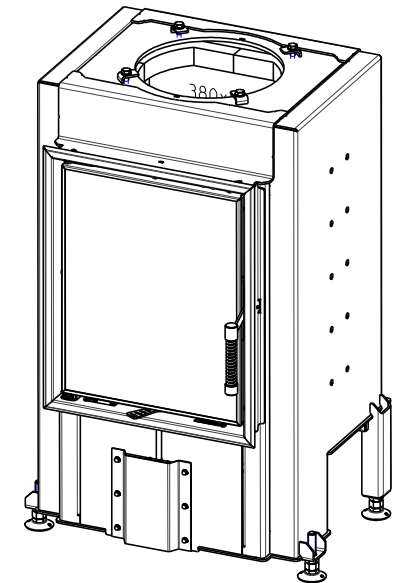

Rozmery v mm  
Maße in mm  
Dimensions in mm

Dynamic T 3g 44.55.01  
+ 2 x D3G RAM 04

(A) Zastavbovy rozmer / Baumaße / In-built dimension  
(C) Centralni privod vzduchu / Central air inlet / Zentralluftzufuhr

Rozměry v mm  
Maße in mm  
Dimensions in mm

Dynamic T 3g 44.55.01  
+ 2 x D3G RAM 06

(A) Zastavbovy rozmer / Baumaße / In-built dimension  
(C) Centralni privod vzduchu / Central air inlet / Zentralluftzufuhr