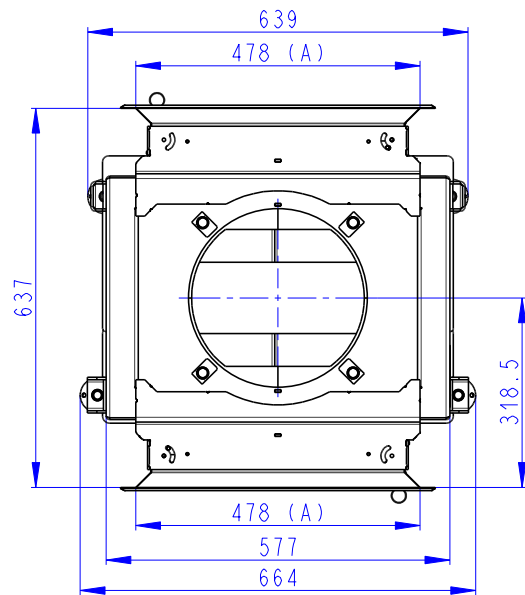

Rozměry v mm  
Maße in mm  
Dimensions in mm

Dynamic T 3g 44.55.01  
+ D3 PR 200 + AKKUM KV 08B  
510 kg

(A) Zastavbovy rozmer / Baumaße / In-built dimension  
(C) Centralni privod vzduchu / Central air inlet / Zentralluftzufuhr

Rozměry v mm  
Maße in mm  
Dimensions in mm

Dynamic T 3g 44.55.01  
+ D3 VY01

239 kg

(A) Zastavbovy rozmer / Baumaße / In-built dimension  
(C) Centralni privod vzduchu / Central air inlet / Zentralluftzufuhr

Rozmery v mm  
Maße in mm  
Dimensions in mm

Dynamic T 3g 44.55.01  
+ 2 x D3G RAM 04

(A) Zastavbovy rozmer / Baumaße / In-built dimension  
(C) Centralni privod vzduchu / Central air inlet / Zentralluftzufuhr

Rozměry v mm  
Maße in mm  
Dimensions in mm

Dynamic T 3g 44.55.01  
+ 2 x D3G RAM 06

(A) Zastavbovy rozmer / Baumaße / In-built dimension  
(C) Centralni privod vzduchu / Central air inlet / Zentralluftzufuhr