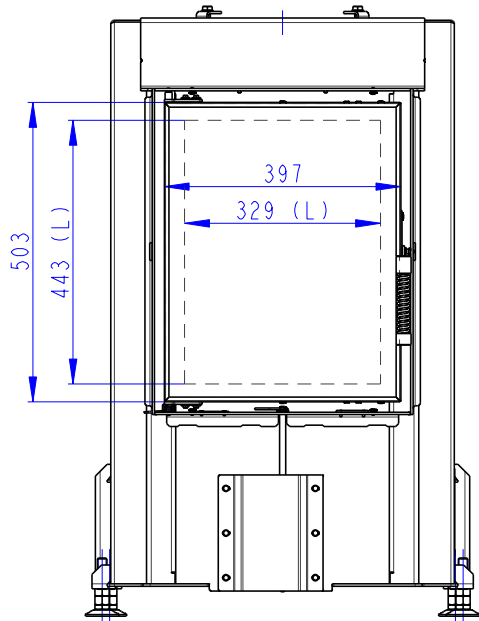

Rozmery v mm  
 Maße in mm  
 Dimensions in mm

Dynamic T 3g 44.55.01

195 kg

- (A) Zastavbovy rozmer / Baumaße / In-built dimension
- (C) Centralni privod vzduchu / Central air inlet / Zentralluftzufuhr
- (L) Volna plocha proskleni / Free glass area / Freie Glassichtfläche

Rozměry v mm  
 Maße in mm  
 Dimensions in mm

Dynamic T 3g 44.55.01  
 + D3 KPL 180

209 kg

(A) Zastavbovy rozmer / Baumaße / In-built dimension  
 (C) Centralni privod vzduchu / Central air inlet / Zentralluftzufuhr

Rozmery v mm  
 Maße in mm  
 Dimensions in mm

Dynamic T 3g 44.55.01  
 + D3 PR 200  
 203 kg

(A) Zastavbovy rozmer / Baumaße / In-built dimension  
 (C) Centralni privod vzduchu / Central air inlet / Zentralluftzufuhr

Rozmery v mm  
Maße in mm  
Dimensions in mm

Dynamic T 3g 44.55.01  
+ 2 x D3G RAM 04

(A) Zastavbovy rozmer / Baumaße / In-built dimension  
(C) Centralni privod vzduchu / Central air inlet / Zentralluftzufuhr