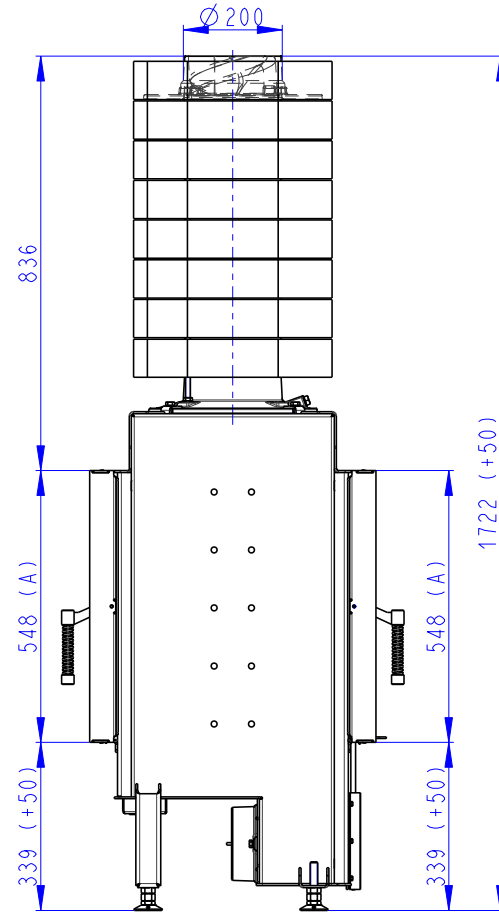

Rozmery v mm  
 Maße in mm  
 Dimensions in mm

Dynamic T 3g 44.55.01  
 + D3 PR 200  
 203 kg

(A) Zastavbovy rozmer / Baumaße / In-built dimension  
 (C) Centralni privod vzduchu / Central air inlet / Zentralluftzufuhr

Rozměry v mm  
Maße in mm  
Dimensions in mm

Dynamic T 3g 44.55.01  
+ D3 PR 200 + AKKUM KV 08B  
510 kg

(A) Zastavbovy rozmer / Baumaße / In-built dimension  
(C) Centralni privod vzduchu / Central air inlet / Zentralluftzufuhr

Rozměry v mm  
Maße in mm  
Dimensions in mm

Dynamic T 3g 44.55.01  
+ D3 VY01

239 kg

(A) Zastavbovy rozmer / Baumaße / In-built dimension  
(C) Centralni privod vzduchu / Central air inlet / Zentralluftzufuhr

Rozmery v mm  
Maße in mm  
Dimensions in mm

Dynamic T 3g 44.55.01  
+ 2 x D3G RAM 04

(A) Zastavbovy rozmer / Baumaße / In-built dimension  
(C) Centralni privod vzduchu / Central air inlet / Zentralluftzufuhr