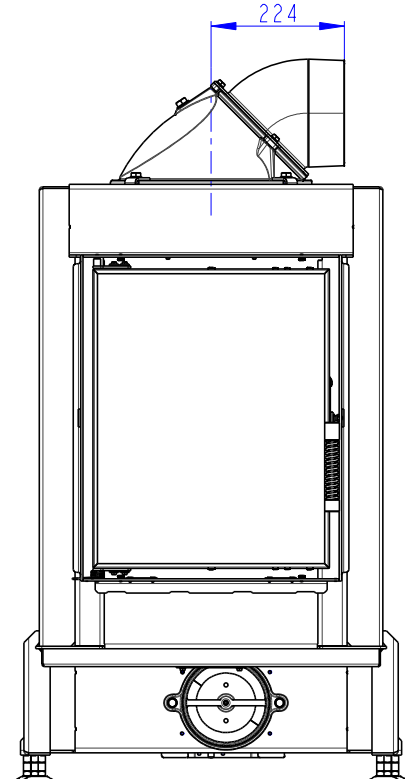

Rozmery v mm  
 Maße in mm  
 Dimensions in mm

Dynamic T 3g 44.55.01

195 kg

- (A) Zastavbovy rozmer / Baumaße / In-built dimension
- (C) Centralni privod vzduchu / Central air inlet / Zentralluftzufuhr
- (L) Volna plocha proskleni / Free glass area / Freie Glassichtfläche

Rozměry v mm  
 Maße in mm  
 Dimensions in mm

Dynamic T 3g 44.55.01  
 + D3 KPL 180

209 kg

(A) Zastavbovy rozmer / Baumaße / In-built dimension  
 (C) Centralni privod vzduchu / Central air inlet / Zentralluftzufuhr

Rozmery v mm  
 Maße in mm  
 Dimensions in mm

Dynamic T 3g 44.55.01  
 + D3 PR 200  
 203 kg

(A) Zastavbovy rozmer / Baumaße / In-built dimension  
 (C) Centralni privod vzduchu / Central air inlet / Zentralluftzufuhr

Rozmery v mm  
Maße in mm  
Dimensions in mm

Dynamic T 3g 44.55.01  
+ 2 x D3G RAM 04

(A) Zastavbovy rozmer / Baumaße / In-built dimension  
(C) Centralni privod vzduchu / Central air inlet / Zentralluftzufuhr