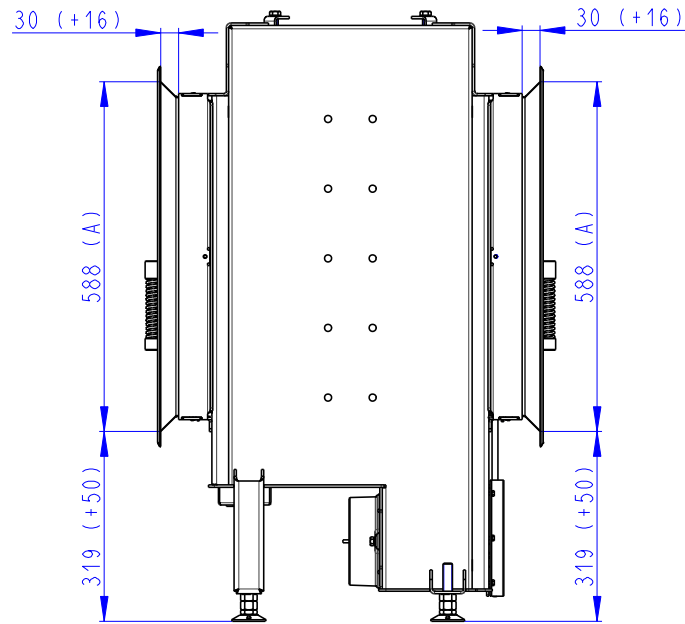

Rozměry v mm  
Maße in mm  
Dimensions in mm

Dynamic T 3g 44.55.01  
+ D3 VY01

239 kg

(A) Zastavbovy rozmer / Baumaße / In-built dimension  
(C) Centralni privod vzduchu / Central air inlet / Zentralluftzufuhr

Rozmery v mm  
Maße in mm  
Dimensions in mm

Dynamic T 3g 44.55.01  
+ 2 x D3G RAM 04

(A) Zastavbovy rozmer / Baumaße / In-built dimension  
(C) Centralni privod vzduchu / Central air inlet / Zentralluftzufuhr

Rozměry v mm  
Maße in mm  
Dimensions in mm

Dynamic T 3g 44.55.01  
+ 2 x D3G RAM 06

(A) Zastavbovy rozmer / Baumaße / In-built dimension  
(C) Centralni privod vzduchu / Central air inlet / Zentralluftzufuhr