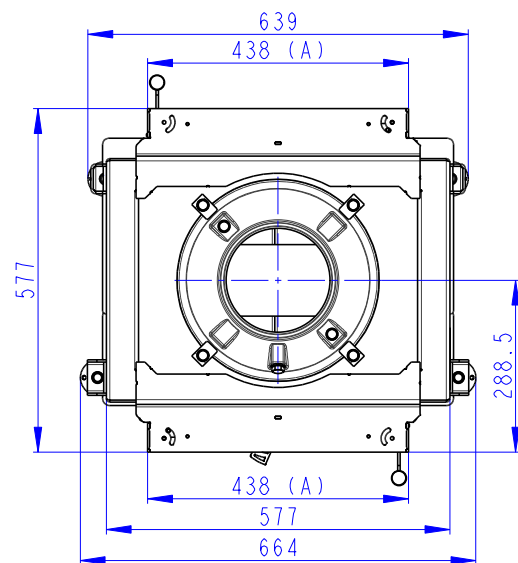

Rozměry v mm  
 Maße in mm  
 Dimensions in mm

Dynamic T 3g 44.55.01  
 + D3 KPL 180

209 kg

(A) Zastavbovy rozmer / Baumaße / In-built dimension  
 (C) Centralni privod vzduchu / Central air inlet / Zentralluftzufuhr

Rozmery v mm  
 Maße in mm  
 Dimensions in mm

Dynamic T 3g 44.55.01  
 + D3 PR 200  
 203 kg

(A) Zastavbovy rozmer / Baumaße / In-built dimension  
 (C) Centralni privod vzduchu / Central air inlet / Zentralluftzufuhr

Rozměry v mm  
Maße in mm  
Dimensions in mm

Dynamic T 3g 44.55.01  
+ D3 PR 200 + AKKUM KV 08B  
510 kg

(A) Zastavbovy rozmer / Baumaße / In-built dimension  
(C) Centralni privod vzduchu / Central air inlet / Zentralluftzufuhr

Rozmery v mm  
Maße in mm  
Dimensions in mm

Dynamic T 3g 44.55.01  
+ 2 x D3G RAM 04

(A) Zastavbovy rozmer / Baumaße / In-built dimension  
(C) Centralni privod vzduchu / Central air inlet / Zentralluftzufuhr