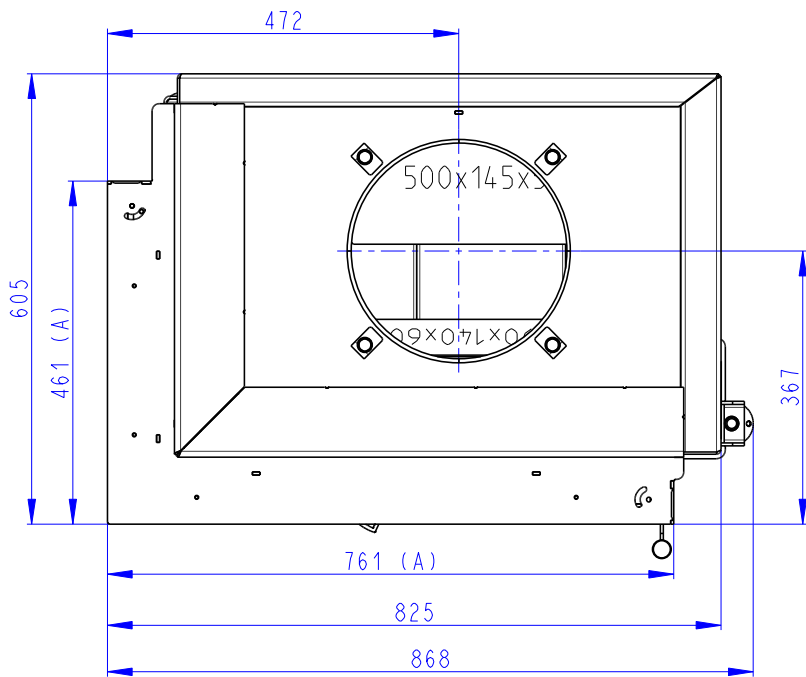

Rozmery v mm
Maße in mm
Dimensions in mm

DYNAMIC R 3G S 72.44.42.21
+ DR3SH RAM04

(A) Zastavbovy rozmer / Baumaße / In-built dimension
(C) Centralni privod vzduchu / Central air inlet / Zentralluftzufuhr

Rozmery v mm
 Maße in mm
 Dimensions in mm

DYNAMIC R 3G S 72.44.42.21
 + DR3SH RAM06

(A) Zastavbovy rozmer / Baumaße / In-built dimension
 (C) Centralni privod vzduchu / Central air inlet / Zentralluftzufuhr

Rozmery v mm
 Maße in mm
 Dimensions in mm

DYNAMIC L 3G S 72.44.42.21

222 kg

- (A) Zastavbovy rozmer / Baumaße / In-built dimension
- (C) Centralni privod vzduchu / Central air inlet / Zentralluftzufuhr
- (L) Volna plocha proskleni / Free glass area / Freie Glassichtfläche

Rozměry v mm
 Maße in mm
 Dimensions in mm

DYNAMIC L 3G S 72.44.42.21
 + D3 KPL 180
 237 kg

(A) Zastavbovy rozmer / Baumaße / In-built dimension
 (C) Centralni privod vzduchu / Central air inlet / Zentralluftzufuhr