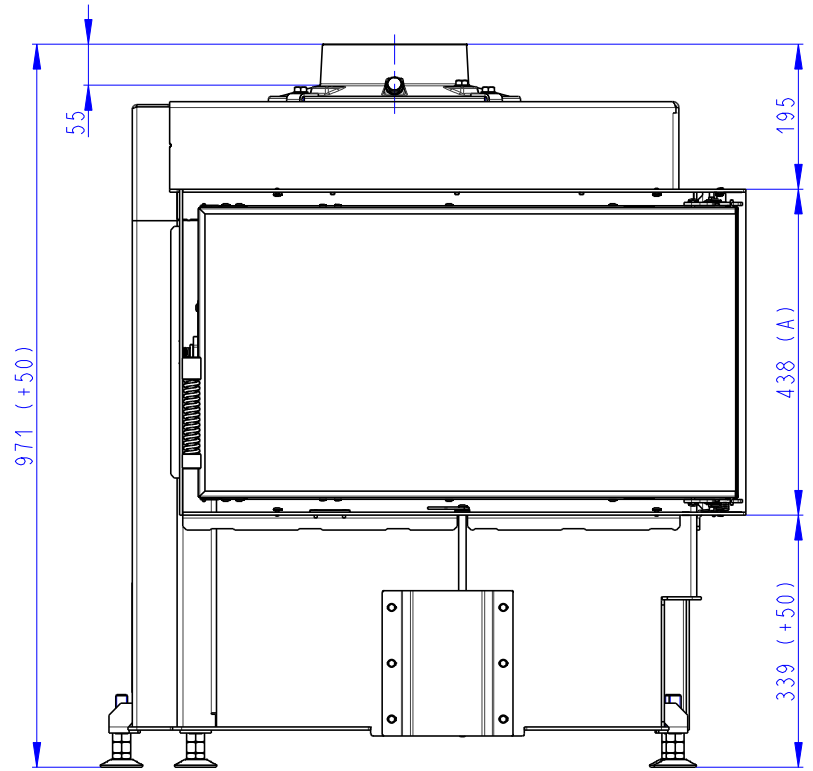

Rozměry v mm
 Maße in mm
 Dimensions in mm

DYNAMIC R 3G S 72.44.42.21
 + D3 KPL 180
 237 kg

(A) Zastavbovy rozmer / Baumaße / In-built dimension
 (C) Centralni privod vzduchu / Central air inlet / Zentralluftzufuhr

Rozmery v mm
Maße in mm
Dimensions in mm

DYNAMIC R 3G S 72.44.42.21

+ D3 PR 200

231 kg

(A) Zastavbovy rozmer / Baumaße / In-built dimension
(C) Centralni privod vzduchu / Central air inlet / Zentralluftzufuhr