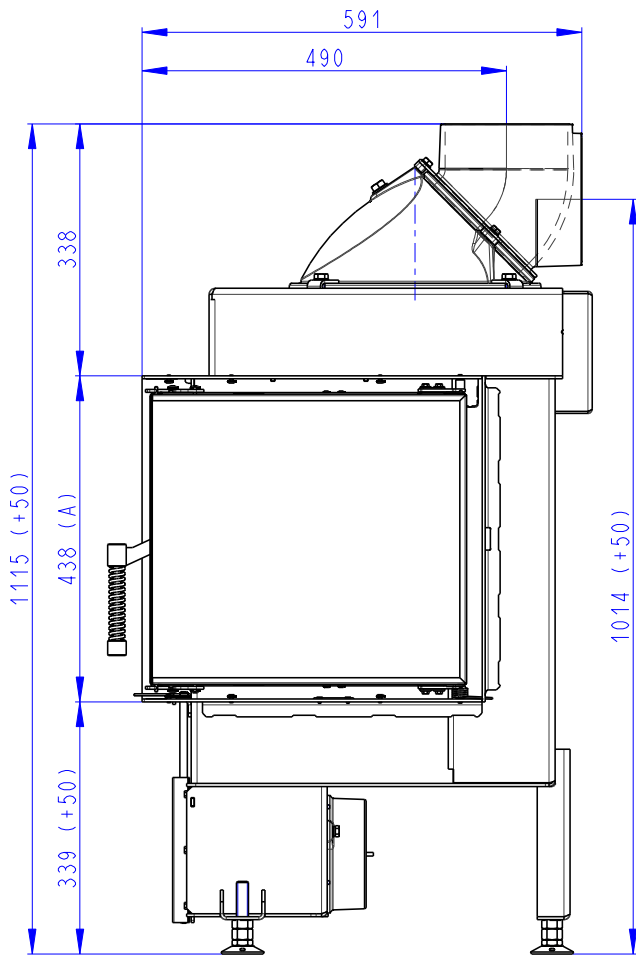

Rozměry v mm
Maße in mm
Dimensions in mm

DYNAMIC R 3G S 72.44.42.21

222 kg

(A) Zastavbovy rozmer / Baumaße / In-built dimension
(C) Centralni privod vzduchu / Central air inlet / Zentralluftzufuhr
(L) Volna plocha proskleni / Free glass area / Freie Glassichtfläche

Rozměry v mm
 Maße in mm
 Dimensions in mm

DYNAMIC R 3G S 72.44.42.21
 + D3 KPL 180
 237 kg

(A) Zastavbovy rozmer / Baumaße / In-built dimension
 (C) Centralni privod vzduchu / Central air inlet / Zentralluftzufuhr

Rozmery v mm
Maße in mm
Dimensions in mm

DYNAMIC R 3G S 72.44.42.21

+ D3 PR 200

231 kg

(A) Zastavbovy rozmer / Baumaße / In-built dimension
(C) Centralni privod vzduchu / Central air inlet / Zentralluftzufuhr

Rozmery v mm
 Maße in mm
 Dimensions in mm

DYNAMIC R 3G S 72.44.42.21
 + D3 PR 200 + AKKUM KV 08B

539 kg

(A) Zastavbovy rozmer / Baumaße / In-built dimension
 (C) Centralni privod vzduchu / Central air inlet / Zentralluftzufuhr