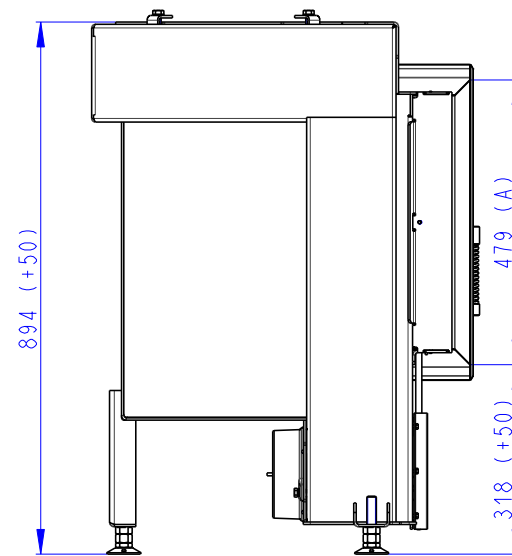

Rozmery v mm
 Maße in mm
 Dimensions in mm

DYNAMIC R 3G S 72.44.42.21
 + D3 PR 200 + AKKUM KV 08B

539 kg

(A) Zastavbovy rozmer / Baumaße / In-built dimension
 (C) Centralni privod vzduchu / Central air inlet / Zentralluftzufuhr

Rozměry v mm
Maße in mm
Dimensions in mm

DYNAMIC R 3G S 72.44.42.21
+ D3 VY01

269 kg

(A) Zastavbovy rozmer / Baumaße / In-built dimension
(C) Centralni privod vzduchu / Central air inlet / Zentralluftzufuhr

Rozmery v mm
Maße in mm
Dimensions in mm

DYNAMIC R 3G S 72.44.42.21
+ DR3SH RAM04

(A) Zastavbovy rozmer / Baumaße / In-built dimension
(C) Centralni privod vzduchu / Central air inlet / Zentralluftzufuhr

Rozmery v mm
 Maße in mm
 Dimensions in mm

DYNAMIC R 3G S 72.44.42.21
 + DR3SH RAM06

(A) Zastavbovy rozmer / Baumaße / In-built dimension
 (C) Centralni privod vzduchu / Central air inlet / Zentralluftzufuhr