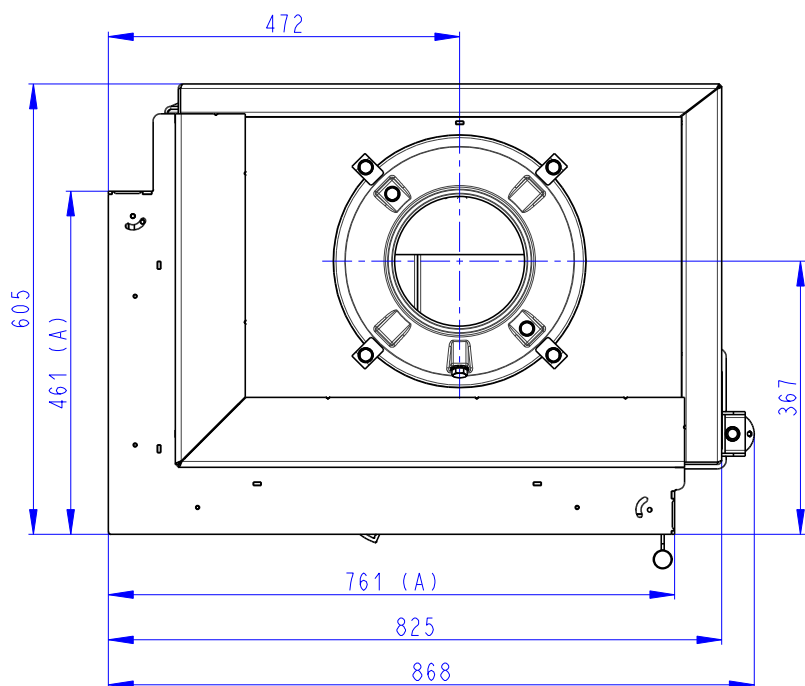

Rozmery v mm
 Maße in mm
 Dimensions in mm

DYNAMIC L 3G S 72.44.42.21

222 kg

- (A) Zastavbovy rozmer / Baumaße / In-built dimension
- (C) Centralni privod vzduchu / Central air inlet / Zentralluftzufuhr
- (L) Volna plocha proskleni / Free glass area / Freie Glassichtfläche

Rozměry v mm
 Maße in mm
 Dimensions in mm

DYNAMIC L 3G S 72.44.42.21
 + D3 KPL 180
 237 kg

(A) Zastavbovy rozmer / Baumaße / In-built dimension
 (C) Centralni privod vzduchu / Central air inlet / Zentralluftzufuhr

Rozměry v mm
Maße in mm
Dimensions in mm

DYNAMIC L 3G S 72.44.42.21
+ D3 PR 200
231 kg

(A) Zastavbovy rozmer / Baumaße / In-built dimension
(C) Centralni privod vzduchu / Central air inlet / Zentralluftzufuhr

Rozmery v mm
 Maße in mm
 Dimensions in mm

DYNAMIC L 3G S 72.44.42.21
 + D3 PR 200 + AKKUM KV 08B

539 kg

(A) Zastavbovy rozmer / Baumaße / In-built dimension
 (C) Centralni privod vzduchu / Central air inlet / Zentralluftzufuhr