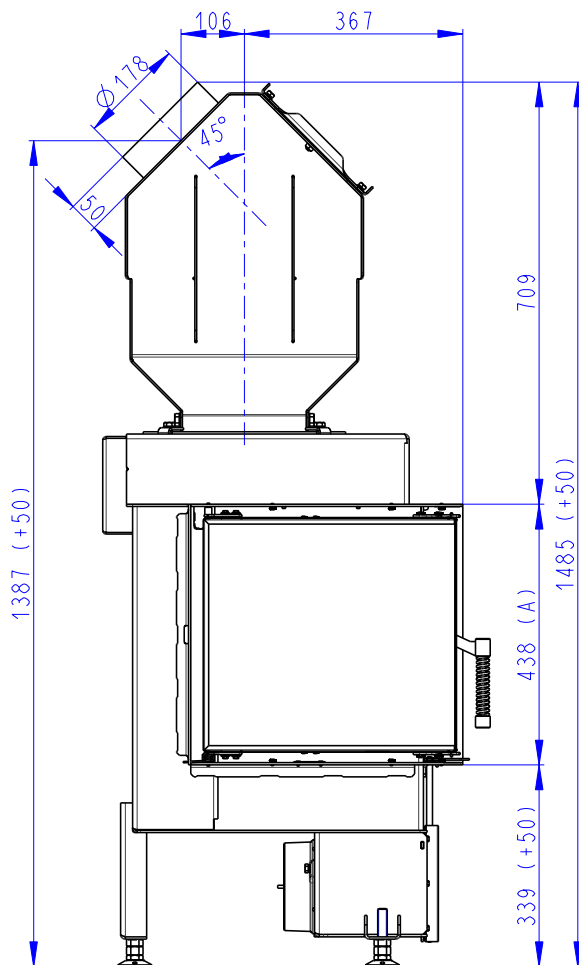

Rozměry v mm
Maße in mm
Dimensions in mm

DYNAMIC L 3G S 72.44.42.21
+ D3 PR 200
231 kg

(A) Zastavbovy rozmer / Baumaße / In-built dimension
(C) Centralni privod vzduchu / Central air inlet / Zentralluftzufuhr

Rozmery v mm
 Maße in mm
 Dimensions in mm

DYNAMIC L 3G S 72.44.42.21
 + D3 PR 200 + AKKUM KV 08B

539 kg

(A) Zastavbovy rozmer / Baumaße / In-built dimension
 (C) Centralni privod vzduchu / Central air inlet / Zentralluftzufuhr

Rozměry v mm
Maße in mm
Dimensions in mm

DYNAMIC L 3G S 72.44.42.21
+ D3 VY01
269 kg

(A) Zastavbovy rozmer / Baumaße / In-built dimension
(C) Centralni privod vzduchu / Central air inlet / Zentralluftzufuhr

Rozmery v mm
 Maße in mm
 Dimensions in mm

DYNAMIC L 3G S 72.44.42.21
 + DR3SH RAM04

(A) Zastavbovy rozmer / Baumaße / In-built dimension
 (C) Centralni privod vzduchu / Central air inlet / Zentralluftzufuhr