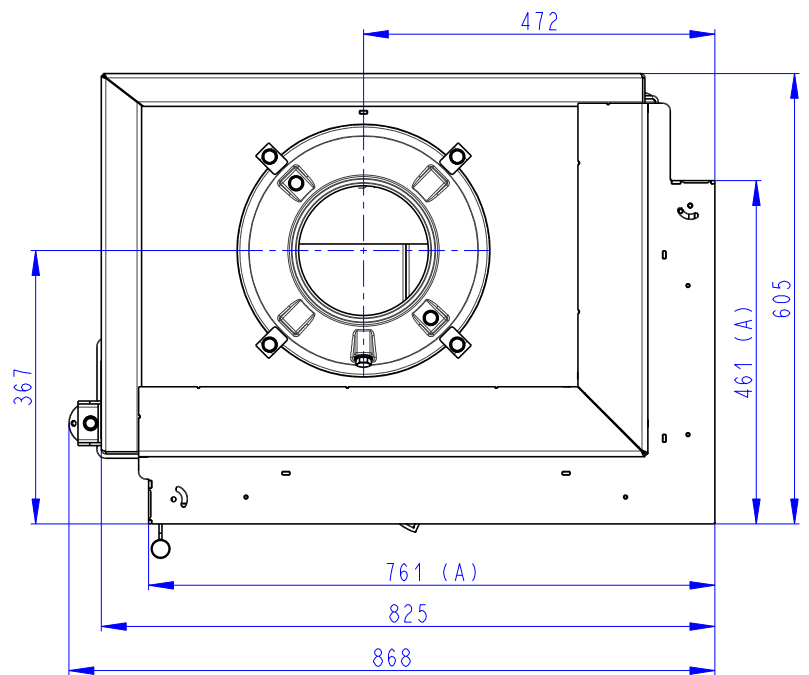

Rozměry v mm
Maße in mm
Dimensions in mm

DYNAMIC R 3G S 72.44.42.21

222 kg

(A) Zastavbovy rozmer / Baumaße / In-built dimension
(C) Centralni privod vzduchu / Central air inlet / Zentralluftzufuhr
(L) Volna plocha proskleni / Free glass area / Freie Glassichtfläche

Rozměry v mm
 Maße in mm
 Dimensions in mm

DYNAMIC R 3G S 72.44.42.21
 + D3 KPL 180
 237 kg

(A) Zastavbovy rozmer / Baumaße / In-built dimension
 (C) Centralni privod vzduchu / Central air inlet / Zentralluftzufuhr

Rozmery v mm
Maße in mm
Dimensions in mm

DYNAMIC R 3G S 72.44.42.21

+ D3 PR 200

231 kg

(A) Zastavbovy rozmer / Baumaße / In-built dimension
(C) Centralni privod vzduchu / Central air inlet / Zentralluftzufuhr

Rozmery v mm
 Maße in mm
 Dimensions in mm

DYNAMIC R 3G S 72.44.42.21
 + D3 PR 200 + AKKUM KV 08B

539 kg

(A) Zastavbovy rozmer / Baumaße / In-built dimension
 (C) Centralni privod vzduchu / Central air inlet / Zentralluftzufuhr