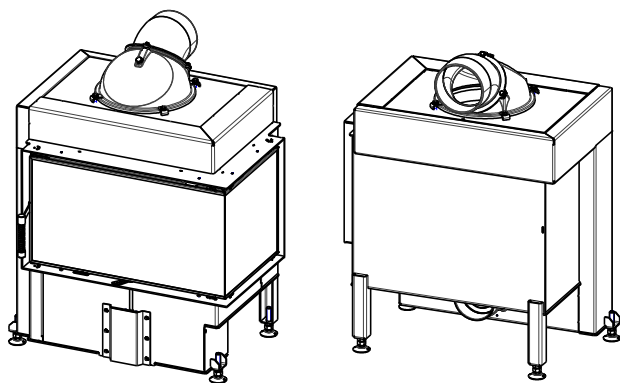

Rozměry v mm
Maße in mm
Dimensions in mm

DYNAMIC R 3G S 72.44.42.21

222 kg

(A) Zastavbovy rozmer / Baumaße / In-built dimension
(C) Centralni privod vzduchu / Central air inlet / Zentralluftzufuhr
(L) Volna plocha proskleni / Free glass area / Freie Glassichtfläche

Rozměry v mm
 Maße in mm
 Dimensions in mm

DYNAMIC R 3G S 72.44.42.21
 + D3 KPL 180
 237 kg

(A) Zastavbovy rozmer / Baumaße / In-built dimension
 (C) Centralni privod vzduchu / Central air inlet / Zentralluftzufuhr