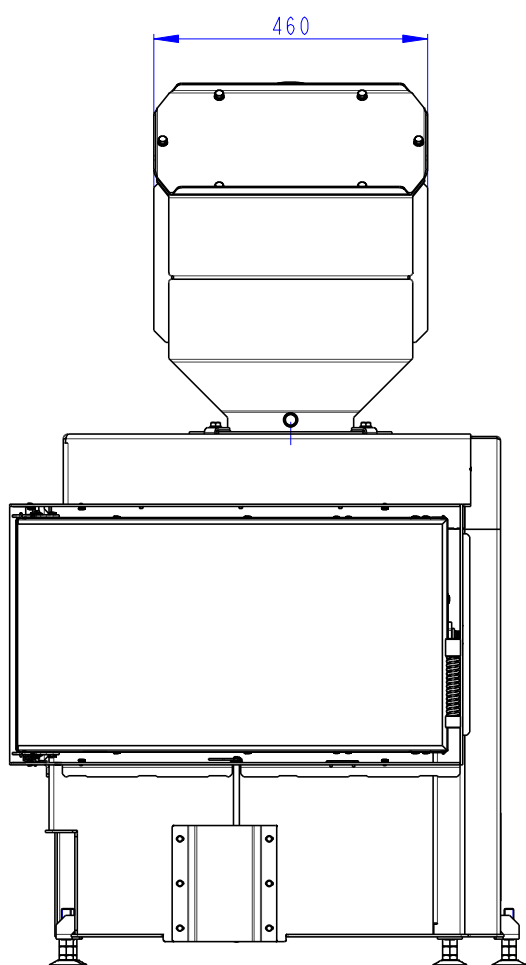

Rozmery v mm
 Maße in mm
 Dimensions in mm

DYNAMIC L 3G S 72.44.42.21
 + D3 PR 200 + AKKUM KV 08B

539 kg

(A) Zastavbovy rozmer / Baumaße / In-built dimension
 (C) Centralni privod vzduchu / Central air inlet / Zentralluftzufuhr

Rozměry v mm
Maße in mm
Dimensions in mm

DYNAMIC L 3G S 72.44.42.21
+ D3 VY01
269 kg

(A) Zastavbovy rozmer / Baumaße / In-built dimension
(C) Centralni privod vzduchu / Central air inlet / Zentralluftzufuhr