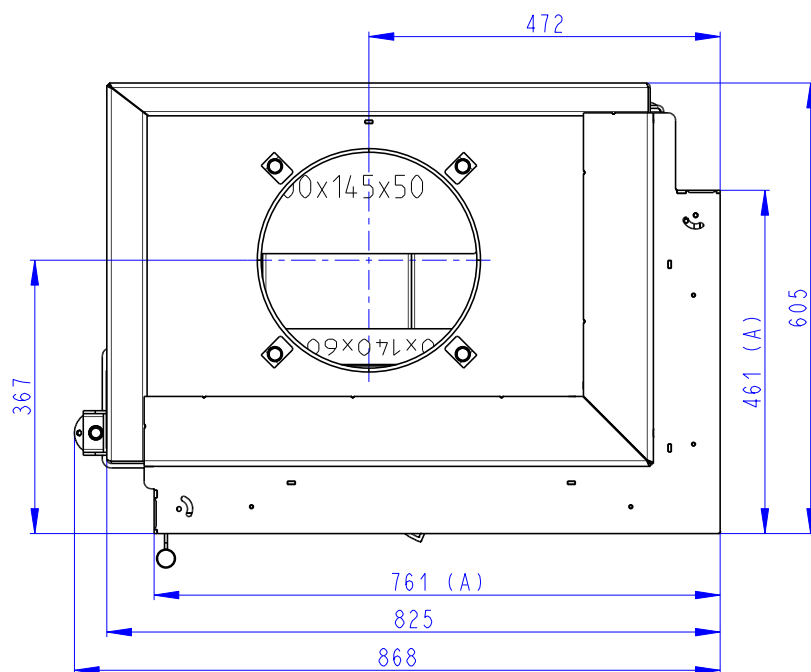

Rozměry v mm
Maße in mm
Dimensions in mm

DYNAMIC R 3G S 72.44.42.21

222 kg

(A) Zastavbovy rozmer / Baumaße / In-built dimension
(C) Centralni privod vzduchu / Central air inlet / Zentralluftzufuhr
(L) Volna plocha proskleni / Free glass area / Freie Glassichtfläche

Rozměry v mm
 Maße in mm
 Dimensions in mm

DYNAMIC R 3G S 72.44.42.21
 + D3 KPL 180
 237 kg

(A) Zastavbovy rozmer / Baumaße / In-built dimension
 (C) Centralni privod vzduchu / Central air inlet / Zentralluftzufuhr

Rozmery v mm
Maße in mm
Dimensions in mm

DYNAMIC R 3G S 72.44.42.21

+ D3 PR 200

231 kg

(A) Zastavbovy rozmer / Baumaße / In-built dimension
(C) Centralni privod vzduchu / Central air inlet / Zentralluftzufuhr

Rozmery v mm
 Maße in mm
 Dimensions in mm

DYNAMIC R 3G S 72.44.42.21
 + D3 PR 200 + AKKUM KV 08B

539 kg

(A) Zastavbovy rozmer / Baumaße / In-built dimension
 (C) Centralni privod vzduchu / Central air inlet / Zentralluftzufuhr