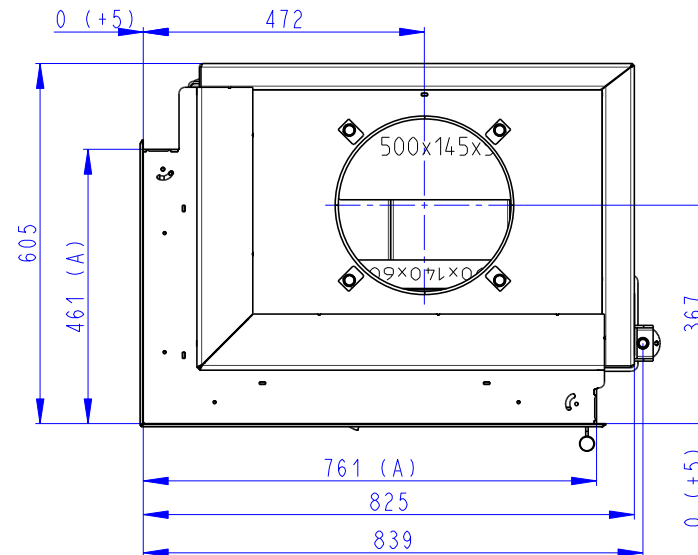

Rozmery v mm
 Maße in mm
 Dimensions in mm

DYNAMIC L 3G S 72.44.42.21
 + D3 PR 200 + AKKUM KV 08B

539 kg

(A) Zastavbovy rozmer / Baumaße / In-built dimension
 (C) Centralni privod vzduchu / Central air inlet / Zentralluftzufuhr

Rozměry v mm
Maße in mm
Dimensions in mm

DYNAMIC L 3G S 72.44.42.21
+ D3 VY01
269 kg

(A) Zastavbovy rozmer / Baumaße / In-built dimension
(C) Centralni privod vzduchu / Central air inlet / Zentralluftzufuhr

Rozmery v mm
 Maße in mm
 Dimensions in mm

DYNAMIC L 3G S 72.44.42.21
 + DR3SH RAM04

(A) Zastavbovy rozmer / Baumaße / In-built dimension
 (C) Centralni privod vzduchu / Central air inlet / Zentralluftzufuhr

Rozměry v mm
Maße in mm
Dimensions in mm

DYNAMIC L 3G S 72.44.42.21
+ DR3SH RAM06

(A) Zastavbovy rozmer / Baumaße / In-built dimension
(C) Centralni privod vzduchu / Central air inlet / Zentralluftzufuhr