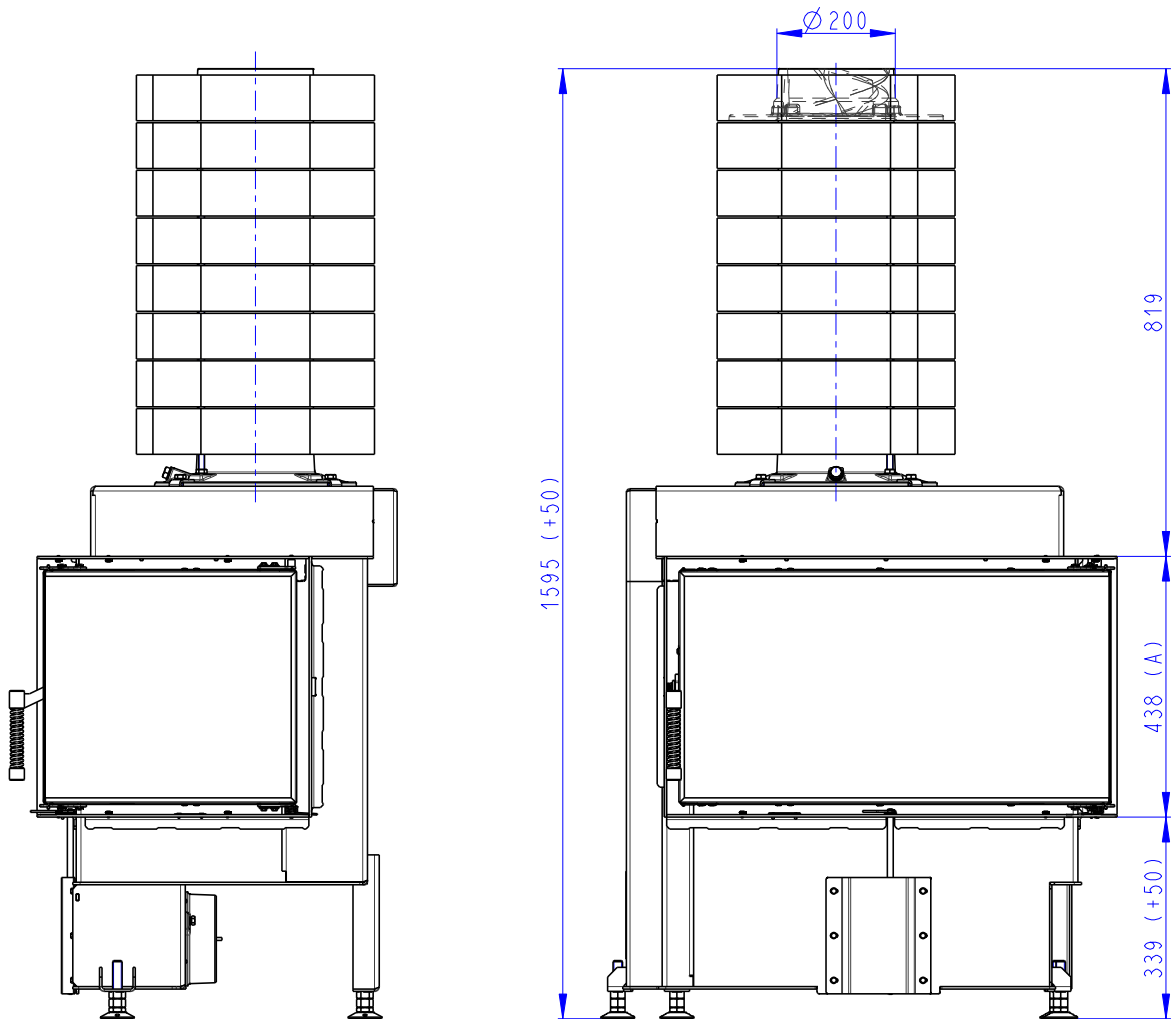

Rozmery v mm
Maße in mm
Dimensions in mm

DYNAMIC R 3G S 72.44.42.21

+ D3 PR 200

231 kg

(A) Zastavbovy rozmer / Baumaße / In-built dimension
(C) Centralni privod vzduchu / Central air inlet / Zentralluftzufuhr

Rozmery v mm
 Maße in mm
 Dimensions in mm

DYNAMIC R 3G S 72.44.42.21
 + D3 PR 200 + AKKUM KV 08B

539 kg

(A) Zastavbovy rozmer / Baumaße / In-built dimension
 (C) Centralni privod vzduchu / Central air inlet / Zentralluftzufuhr