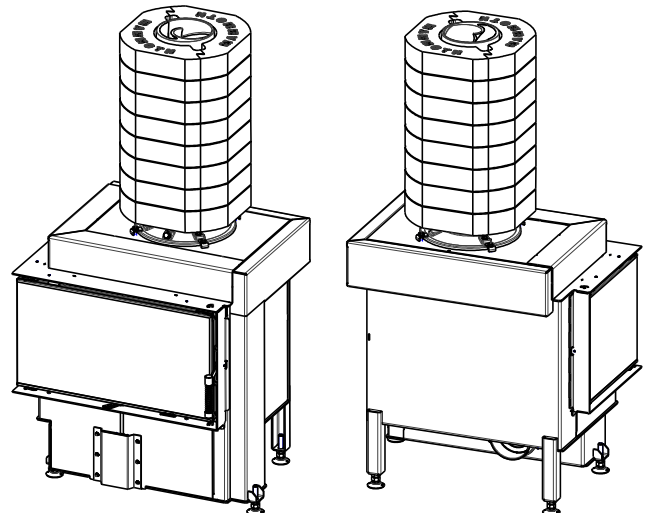

Rozměry v mm
Maße in mm
Dimensions in mm

DYNAMIC L 3G S 72.44.42.21
+ D3 PR 200
231 kg

(A) Zastavbovy rozmer / Baumaße / In-built dimension
(C) Centralni privod vzduchu / Central air inlet / Zentralluftzufuhr

Rozmery v mm
 Maße in mm
 Dimensions in mm

DYNAMIC L 3G S 72.44.42.21
 + D3 PR 200 + AKKUM KV 08B

539 kg

(A) Zastavbovy rozmer / Baumaße / In-built dimension
 (C) Centralni privod vzduchu / Central air inlet / Zentralluftzufuhr