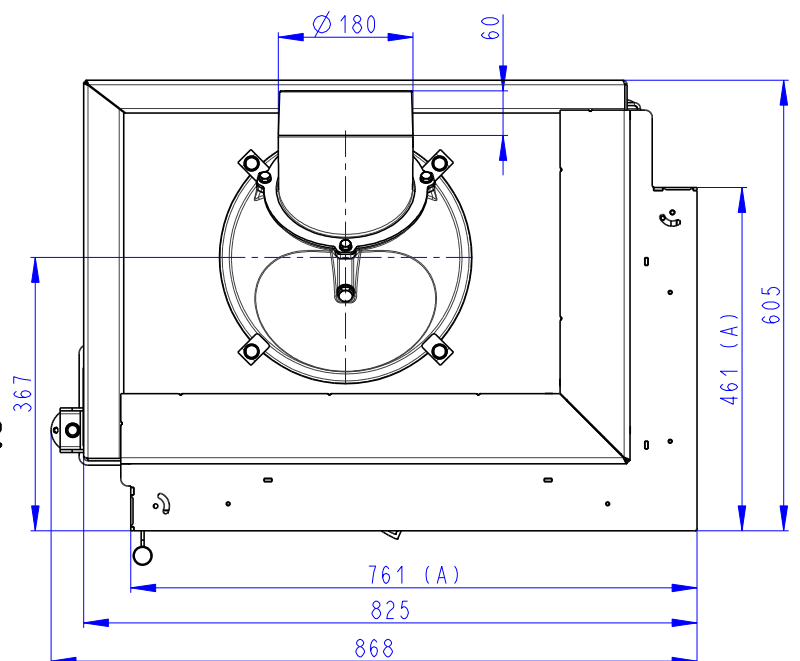

Rozměry v mm
Maße in mm
Dimensions in mm

DYNAMIC R 3G S 72.44.42.21

222 kg

(A) Zastavbovy rozmer / Baumaße / In-built dimension
(C) Centralni privod vzduchu / Central air inlet / Zentralluftzufuhr
(L) Volna plocha proskleni / Free glass area / Freie Glassichtfläche

Rozměry v mm
 Maße in mm
 Dimensions in mm

DYNAMIC R 3G S 72.44.42.21
 + D3 KPL 180
 237 kg

(A) Zastavbovy rozmer / Baumaße / In-built dimension
 (C) Centralni privod vzduchu / Central air inlet / Zentralluftzufuhr

Rozmery v mm
Maße in mm
Dimensions in mm

DYNAMIC R 3G S 72.44.42.21

+ D3 PR 200

231 kg

(A) Zastavbovy rozmer / Baumaße / In-built dimension
(C) Centralni privod vzduchu / Central air inlet / Zentralluftzufuhr

Rozmery v mm
 Maße in mm
 Dimensions in mm

DYNAMIC R 3G S 72.44.42.21
 + D3 PR 200 + AKKUM KV 08B

539 kg

(A) Zastavbovy rozmer / Baumaße / In-built dimension
 (C) Centralni privod vzduchu / Central air inlet / Zentralluftzufuhr