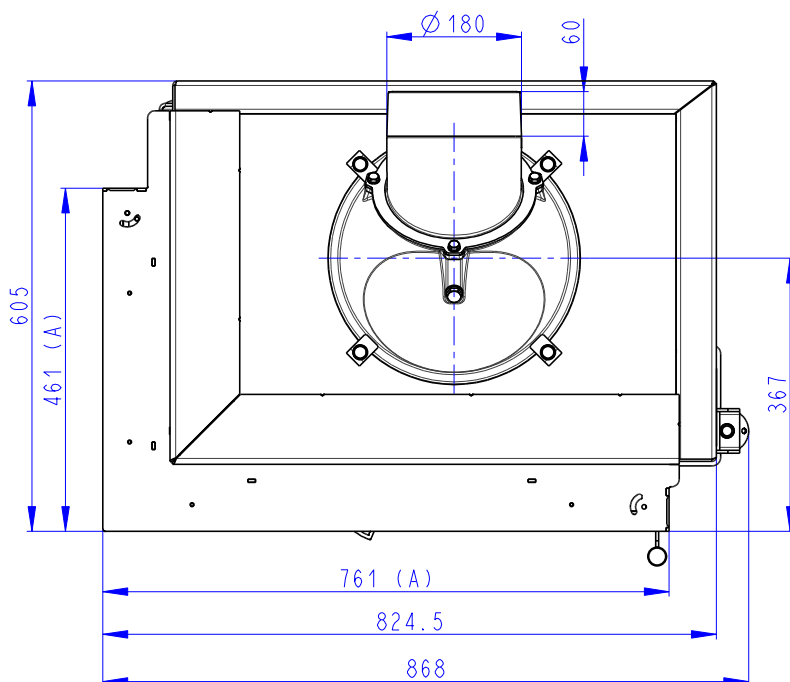

Rozmery v mm
 Maße in mm
 Dimensions in mm

DYNAMIC R 3G S 72.44.42.21
 + DR3SH RAM06

(A) Zastavbovy rozmer / Baumaße / In-built dimension
 (C) Centralni privod vzduchu / Central air inlet / Zentralluftzufuhr

Rozmery v mm
 Maße in mm
 Dimensions in mm

DYNAMIC L 3G S 72.44.42.21

222 kg

- (A) Zastavbovy rozmer / Baumaße / In-built dimension
- (C) Centralni privod vzduchu / Central air inlet / Zentralluftzufuhr
- (L) Volna plocha proskleni / Free glass area / Freie Glassichtfläche

Rozměry v mm
 Maße in mm
 Dimensions in mm

DYNAMIC L 3G S 72.44.42.21
 + D3 KPL 180
 237 kg

(A) Zastavbovy rozmer / Baumaße / In-built dimension
 (C) Centralni privod vzduchu / Central air inlet / Zentralluftzufuhr

Rozměry v mm
Maße in mm
Dimensions in mm

DYNAMIC L 3G S 72.44.42.21
+ D3 PR 200
231 kg

(A) Zastavbovy rozmer / Baumaße / In-built dimension
(C) Centralni privod vzduchu / Central air inlet / Zentralluftzufuhr