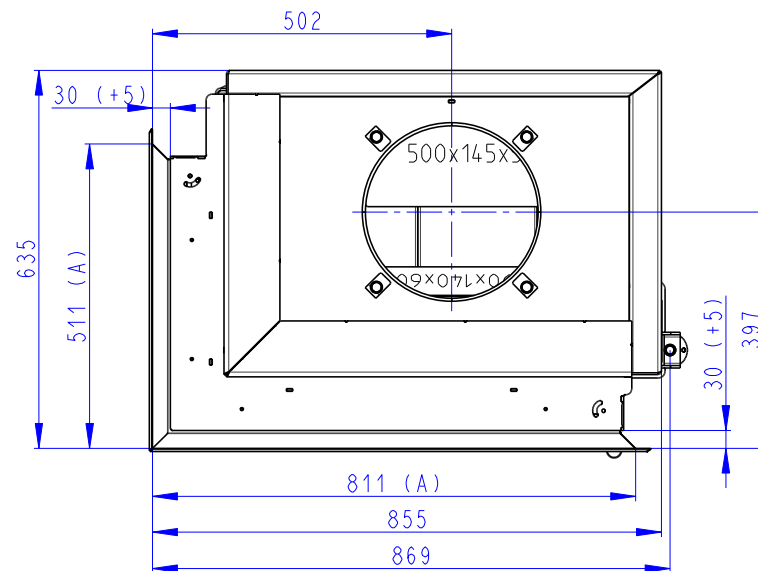

Rozmery v mm
 Maße in mm
 Dimensions in mm

DYNAMIC L 3G S 72.44.42.21
 + D3 PR 200 + AKKUM KV 08B

539 kg

(A) Zastavbovy rozmer / Baumaße / In-built dimension
 (C) Centralni privod vzduchu / Central air inlet / Zentralluftzufuhr

Rozměry v mm
Maße in mm
Dimensions in mm

DYNAMIC L 3G S 72.44.42.21
+ D3 VY01
269 kg

(A) Zastavbovy rozmer / Baumaße / In-built dimension
(C) Centralni privod vzduchu / Central air inlet / Zentralluftzufuhr

Rozmery v mm
 Maße in mm
 Dimensions in mm

DYNAMIC L 3G S 72.44.42.21
 + DR3SH RAM04

(A) Zastavbovy rozmer / Baumaße / In-built dimension
 (C) Centralni privod vzduchu / Central air inlet / Zentralluftzufuhr

Rozměry v mm
Maße in mm
Dimensions in mm

DYNAMIC L 3G S 72.44.42.21
+ DR3SH RAM06

(A) Zastavbovy rozmer / Baumaße / In-built dimension
(C) Centralni privod vzduchu / Central air inlet / Zentralluftzufuhr