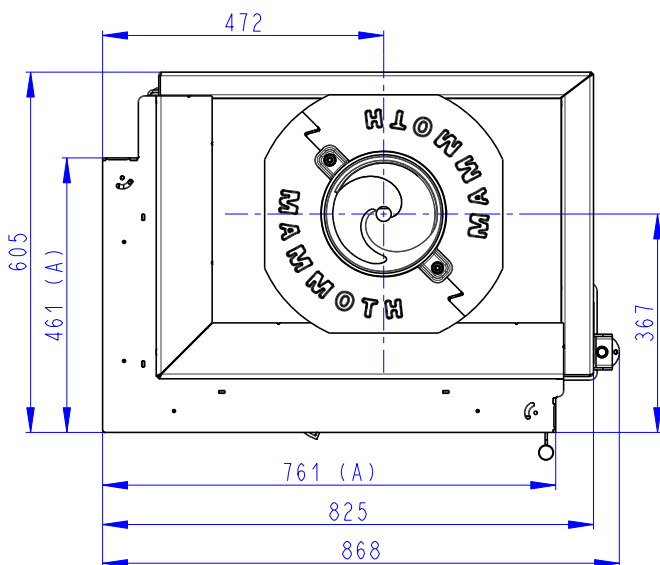

Rozměry v mm
 Maße in mm
 Dimensions in mm

DYNAMIC L 3G S 72.44.42.21
 + D3 KPL 180
 237 kg

(A) Zastavbovy rozmer / Baumaße / In-built dimension
 (C) Centralni privod vzduchu / Central air inlet / Zentralluftzufuhr

Rozměry v mm
Maße in mm
Dimensions in mm

DYNAMIC L 3G S 72.44.42.21
+ D3 PR 200
231 kg

(A) Zastavbovy rozmer / Baumaße / In-built dimension
(C) Centralni privod vzduchu / Central air inlet / Zentralluftzufuhr

Rozmery v mm
 Maße in mm
 Dimensions in mm

DYNAMIC L 3G S 72.44.42.21
 + D3 PR 200 + AKKUM KV 08B

539 kg

(A) Zastavbovy rozmer / Baumaße / In-built dimension
 (C) Centralni privod vzduchu / Central air inlet / Zentralluftzufuhr

Rozměry v mm
Maße in mm
Dimensions in mm

DYNAMIC L 3G S 72.44.42.21
+ D3 VY01
269 kg

(A) Zastavbovy rozmer / Baumaße / In-built dimension
(C) Centralni privod vzduchu / Central air inlet / Zentralluftzufuhr