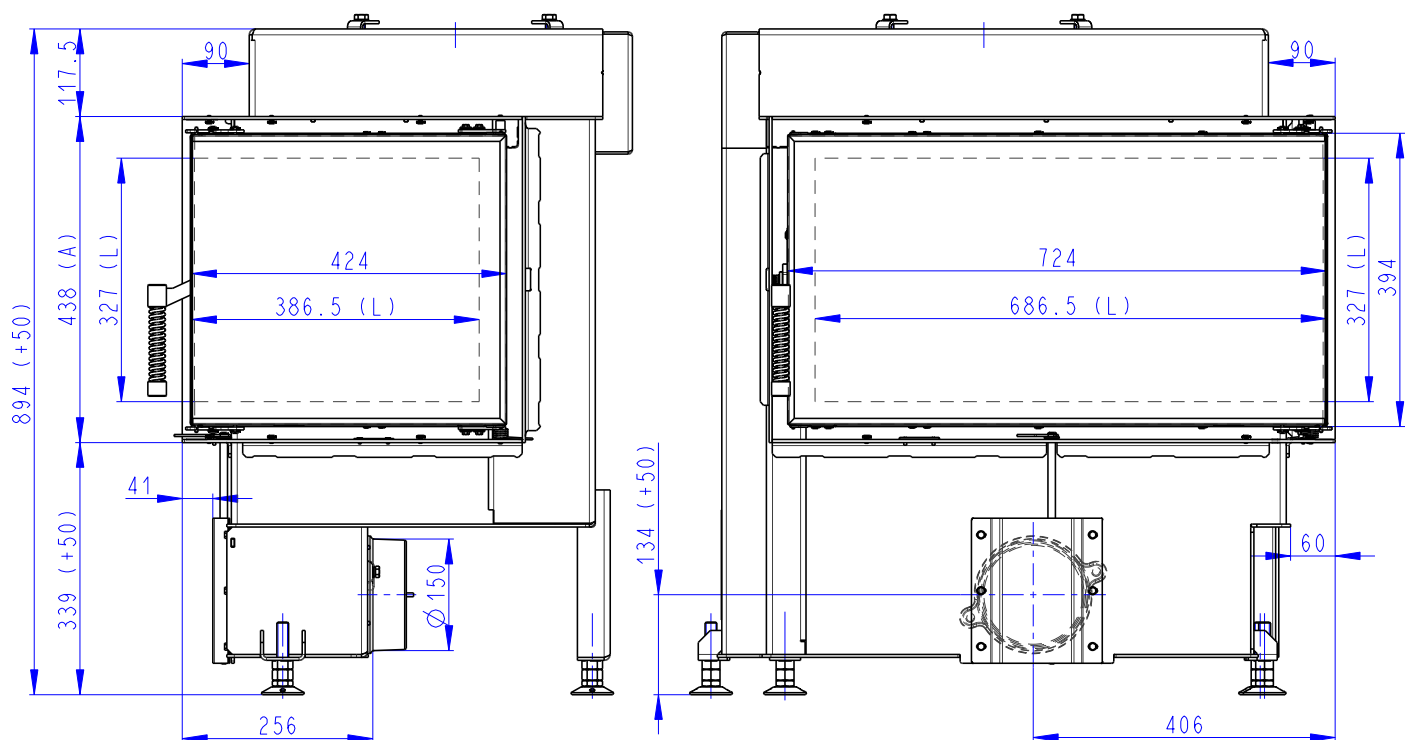

Rozměry v mm
Maße in mm
Dimensions in mm

DYNAMIC R 3G S 72.44.42.21

222 kg

(A) Zastavbovy rozmer / Baumaße / In-built dimension
(C) Centralni privod vzduchu / Central air inlet / Zentralluftzufuhr
(L) Volna plocha proskleni / Free glass area / Freie Glassichtfläche

Rozměry v mm
 Maße in mm
 Dimensions in mm

DYNAMIC R 3G S 72.44.42.21
 + D3 KPL 180
 237 kg

(A) Zastavbovy rozmer / Baumaße / In-built dimension
 (C) Centralni privod vzduchu / Central air inlet / Zentralluftzufuhr

Rozmery v mm
Maße in mm
Dimensions in mm

DYNAMIC R 3G S 72.44.42.21

+ D3 PR 200

231 kg

(A) Zastavbovy rozmer / Baumaße / In-built dimension
(C) Centralni privod vzduchu / Central air inlet / Zentralluftzufuhr

Rozmery v mm
 Maße in mm
 Dimensions in mm

DYNAMIC L 3G S 72.44.42.21
 + DR3SH RAM04

(A) Zastavbovy rozmer / Baumaße / In-built dimension
 (C) Centralni privod vzduchu / Central air inlet / Zentralluftzufuhr