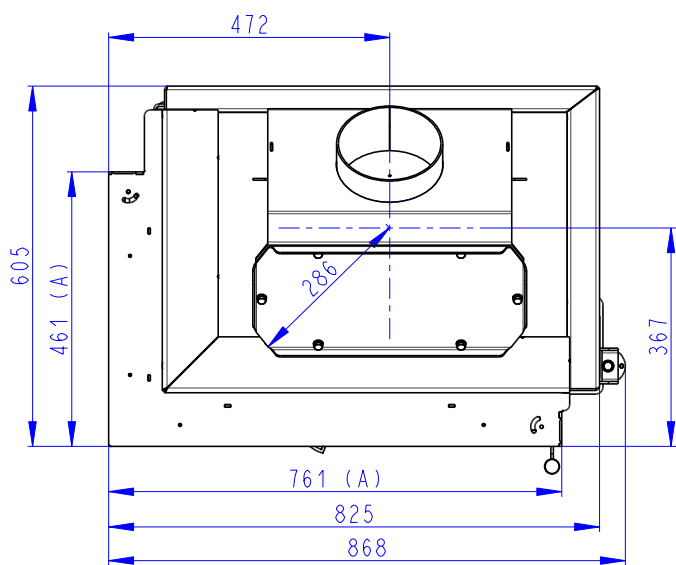

Rozměry v mm
Maße in mm
Dimensions in mm

DYNAMIC L 3G S 72.44.42.21
+ D3 PR 200
231 kg

(A) Zastavbovy rozmer / Baumaße / In-built dimension
(C) Centralni privod vzduchu / Central air inlet / Zentralluftzufuhr

Rozmery v mm
 Maße in mm
 Dimensions in mm

DYNAMIC L 3G S 72.44.42.21
 + D3 PR 200 + AKKUM KV 08B

539 kg

(A) Zastavbovy rozmer / Baumaße / In-built dimension
 (C) Centralni privod vzduchu / Central air inlet / Zentralluftzufuhr

Rozměry v mm
Maße in mm
Dimensions in mm

DYNAMIC L 3G S 72.44.42.21
+ D3 VY01
269 kg

(A) Zastavbovy rozmer / Baumaße / In-built dimension
(C) Centralni privod vzduchu / Central air inlet / Zentralluftzufuhr

Rozmery v mm
 Maße in mm
 Dimensions in mm

DYNAMIC L 3G S 72.44.42.21
 + DR3SH RAM04

(A) Zastavbovy rozmer / Baumaße / In-built dimension
 (C) Centralni privod vzduchu / Central air inlet / Zentralluftzufuhr