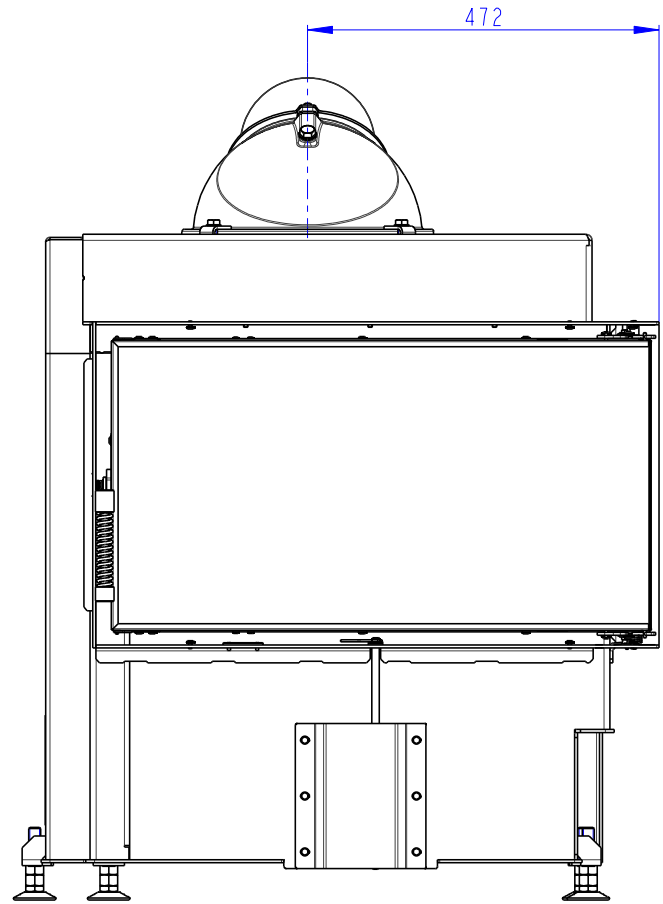

Rozměry v mm
Maße in mm
Dimensions in mm

DYNAMIC R 3G S 72.44.42.21

222 kg

(A) Zastavbovy rozmer / Baumaße / In-built dimension
(C) Centralni privod vzduchu / Central air inlet / Zentralluftzufuhr
(L) Volna plocha proskleni / Free glass area / Freie Glassichtfläche

Rozměry v mm
 Maße in mm
 Dimensions in mm

DYNAMIC R 3G S 72.44.42.21
 + D3 KPL 180
 237 kg

(A) Zastavbovy rozmer / Baumaße / In-built dimension
 (C) Centralni privod vzduchu / Central air inlet / Zentralluftzufuhr