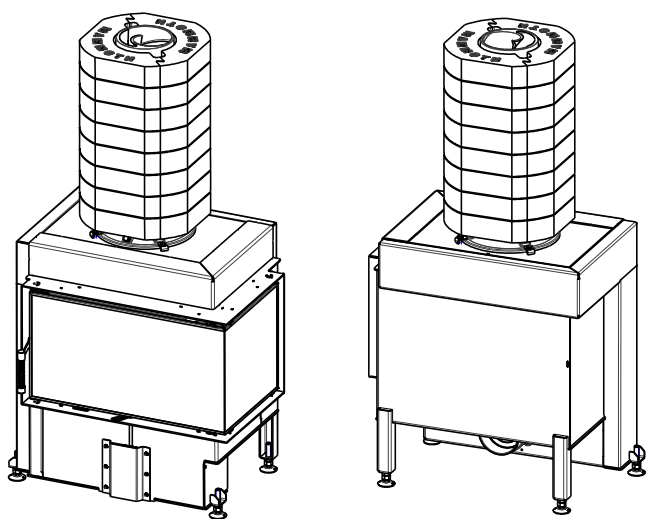

Rozmery v mm
Maße in mm
Dimensions in mm

DYNAMIC R 3G S 72.44.42.21

+ D3 PR 200

231 kg

(A) Zastavbovy rozmer / Baumaße / In-built dimension
(C) Centralni privod vzduchu / Central air inlet / Zentralluftzufuhr

Rozmery v mm
 Maße in mm
 Dimensions in mm

DYNAMIC R 3G S 72.44.42.21
 + D3 PR 200 + AKKUM KV 08B

539 kg

(A) Zastavbovy rozmer / Baumaße / In-built dimension
 (C) Centralni privod vzduchu / Central air inlet / Zentralluftzufuhr

Rozměry v mm
Maße in mm
Dimensions in mm

DYNAMIC R 3G S 72.44.42.21
+ D3 VY01

269 kg

(A) Zastavbovy rozmer / Baumaße / In-built dimension
(C) Centralni privod vzduchu / Central air inlet / Zentralluftzufuhr