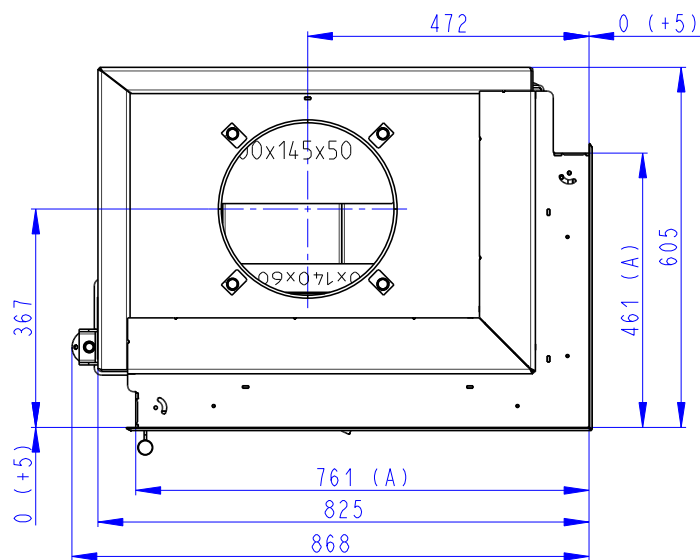

Rozměry v mm
Maße in mm
Dimensions in mm

DYNAMIC R 3G S 72.44.42.21
+ D3 VY01

269 kg

(A) Zastavbovy rozmer / Baumaße / In-built dimension
(C) Centralni privod vzduchu / Central air inlet / Zentralluftzufuhr

Rozmery v mm
Maße in mm
Dimensions in mm

DYNAMIC R 3G S 72.44.42.21
+ DR3SH RAM04

(A) Zastavbovy rozmer / Baumaße / In-built dimension
(C) Centralni privod vzduchu / Central air inlet / Zentralluftzufuhr

Rozmery v mm
 Maße in mm
 Dimensions in mm

DYNAMIC R 3G S 72.44.42.21
 + DR3SH RAM06

(A) Zastavbovy rozmer / Baumaße / In-built dimension
 (C) Centralni privod vzduchu / Central air inlet / Zentralluftzufuhr

Rozmery v mm
 Maße in mm
 Dimensions in mm

DYNAMIC L 3G S 72.44.42.21

222 kg

- (A) Zastavbovy rozmer / Baumaße / In-built dimension
- (C) Centralni privod vzduchu / Central air inlet / Zentralluftzufuhr
- (L) Volna plocha proskleni / Free glass area / Freie Glassichtfläche