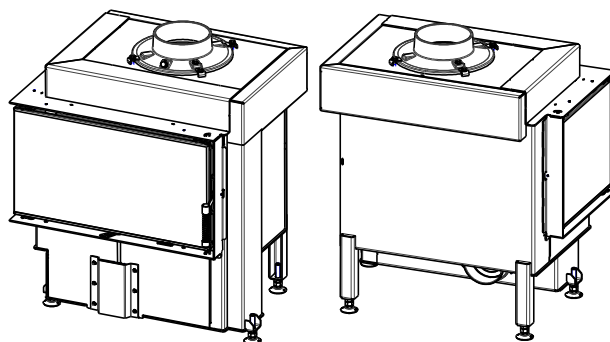

Rozmery v mm
 Maße in mm
 Dimensions in mm

DYNAMIC L 3G S 72.44.42.21

222 kg

- (A) Zastavbovy rozmer / Baumaße / In-built dimension
- (C) Centralni privod vzduchu / Central air inlet / Zentralluftzufuhr
- (L) Volna plocha proskleni / Free glass area / Freie Glassichtfläche

Rozměry v mm
 Maße in mm
 Dimensions in mm

DYNAMIC L 3G S 72.44.42.21
 + D3 KPL 180
 237 kg

(A) Zastavbovy rozmer / Baumaße / In-built dimension
 (C) Centralni privod vzduchu / Central air inlet / Zentralluftzufuhr

Rozměry v mm
Maße in mm
Dimensions in mm

DYNAMIC L 3G S 72.44.42.21
+ D3 PR 200
231 kg

(A) Zastavbovy rozmer / Baumaße / In-built dimension
(C) Centralni privod vzduchu / Central air inlet / Zentralluftzufuhr