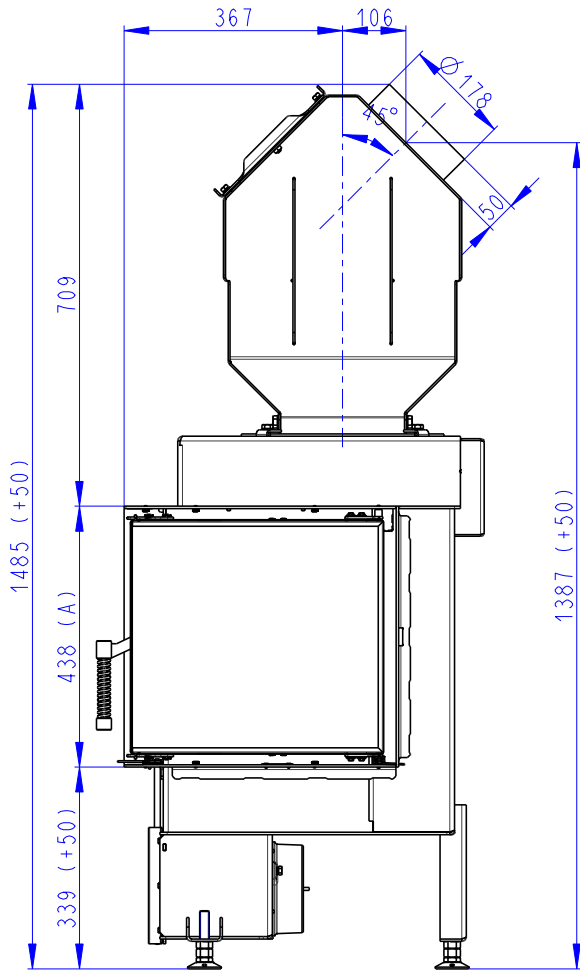

Rozmery v mm
Maße in mm
Dimensions in mm

DYNAMIC R 3G S 72.44.42.21

+ D3 PR 200

231 kg

(A) Zastavbovy rozmer / Baumaße / In-built dimension
(C) Centralni privod vzduchu / Central air inlet / Zentralluftzufuhr

Rozmery v mm
 Maße in mm
 Dimensions in mm

DYNAMIC R 3G S 72.44.42.21
 + D3 PR 200 + AKKUM KV 08B

539 kg

(A) Zastavbovy rozmer / Baumaße / In-built dimension
 (C) Centralni privod vzduchu / Central air inlet / Zentralluftzufuhr

Rozměry v mm
Maße in mm
Dimensions in mm

DYNAMIC R 3G S 72.44.42.21
+ D3 VY01

269 kg

(A) Zastavbovy rozmer / Baumaße / In-built dimension
(C) Centralni privod vzduchu / Central air inlet / Zentralluftzufuhr

Rozmery v mm
Maße in mm
Dimensions in mm

DYNAMIC R 3G S 72.44.42.21
+ DR3SH RAM04

(A) Zastavbovy rozmer / Baumaße / In-built dimension
(C) Centralni privod vzduchu / Central air inlet / Zentralluftzufuhr