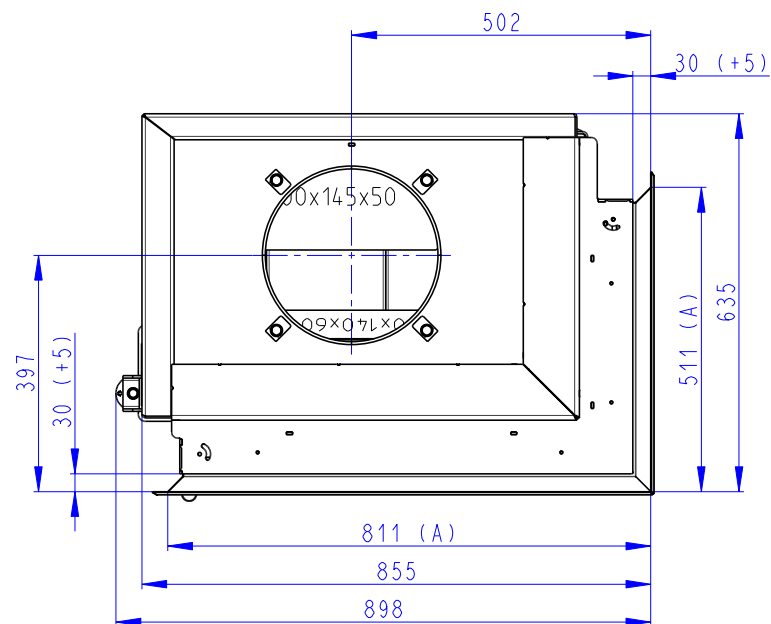

Rozměry v mm
Maße in mm
Dimensions in mm

DYNAMIC R 3G S 72.44.42.21
+ D3 VY01

269 kg

(A) Zastavbovy rozmer / Baumaße / In-built dimension
(C) Centralni privod vzduchu / Central air inlet / Zentralluftzufuhr

Rozmery v mm
Maße in mm
Dimensions in mm

DYNAMIC R 3G S 72.44.42.21
+ DR3SH RAM04

(A) Zastavbovy rozmer / Baumaße / In-built dimension
(C) Centralni privod vzduchu / Central air inlet / Zentralluftzufuhr

Rozmery v mm
 Maße in mm
 Dimensions in mm

DYNAMIC R 3G S 72.44.42.21
 + DR3SH RAM06

(A) Zastavbovy rozmer / Baumaße / In-built dimension
 (C) Centralni privod vzduchu / Central air inlet / Zentralluftzufuhr

Rozmery v mm
 Maße in mm
 Dimensions in mm

DYNAMIC L 3G S 72.44.42.21

222 kg

- (A) Zastavbovy rozmer / Baumaße / In-built dimension
- (C) Centralni privod vzduchu / Central air inlet / Zentralluftzufuhr
- (L) Volna plocha proskleni / Free glass area / Freie Glassichtfläche