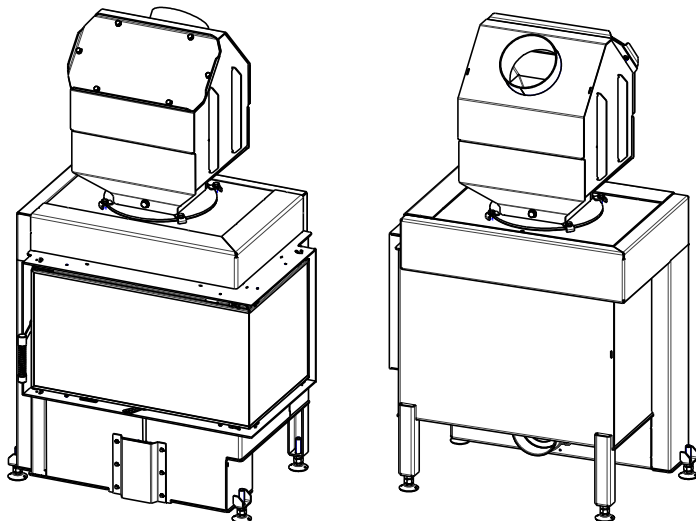

Rozmery v mm
 Maße in mm
 Dimensions in mm

DYNAMIC R 3G S 72.44.42.21
 + D3 PR 200 + AKKUM KV 08B

539 kg

(A) Zastavbovy rozmer / Baumaße / In-built dimension
 (C) Centralni privod vzduchu / Central air inlet / Zentralluftzufuhr

Rozměry v mm
Maße in mm
Dimensions in mm

DYNAMIC R 3G S 72.44.42.21
+ D3 VY01

269 kg

(A) Zastavbovy rozmer / Baumaße / In-built dimension
(C) Centralni privod vzduchu / Central air inlet / Zentralluftzufuhr