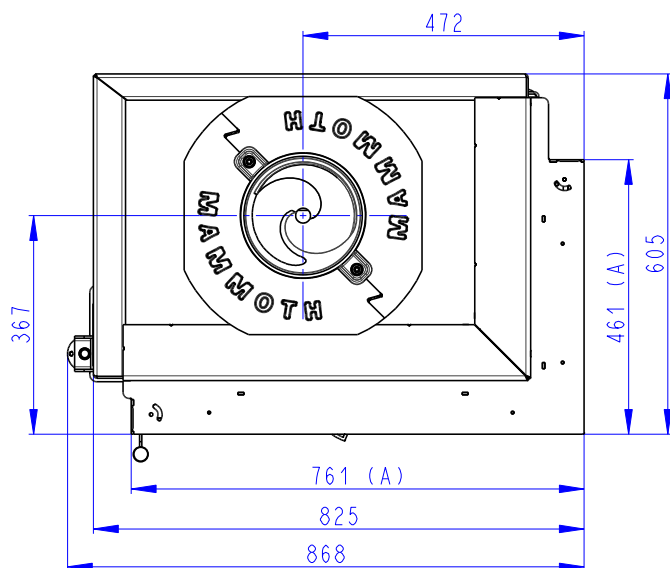

Rozmery v mm
Maße in mm
Dimensions in mm

DYNAMIC R 3G S 72.44.42.21

+ D3 PR 200

231 kg

(A) Zastavbovy rozmer / Baumaße / In-built dimension
(C) Centralni privod vzduchu / Central air inlet / Zentralluftzufuhr

Rozmery v mm
 Maße in mm
 Dimensions in mm

DYNAMIC R 3G S 72.44.42.21
 + D3 PR 200 + AKKUM KV 08B

539 kg

(A) Zastavbovy rozmer / Baumaße / In-built dimension
 (C) Centralni privod vzduchu / Central air inlet / Zentralluftzufuhr

Rozměry v mm
Maße in mm
Dimensions in mm

DYNAMIC R 3G S 72.44.42.21
+ D3 VY01

269 kg

(A) Zastavbovy rozmer / Baumaße / In-built dimension
(C) Centralni privod vzduchu / Central air inlet / Zentralluftzufuhr

Rozmery v mm
Maße in mm
Dimensions in mm

DYNAMIC R 3G S 72.44.42.21
+ DR3SH RAM04

(A) Zastavbovy rozmer / Baumaße / In-built dimension
(C) Centralni privod vzduchu / Central air inlet / Zentralluftzufuhr