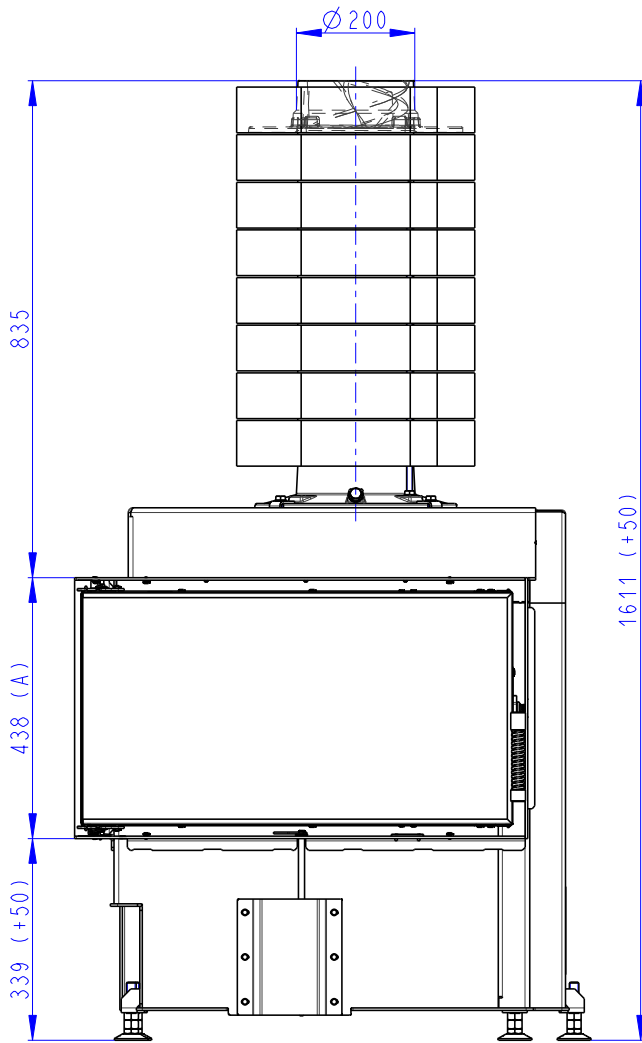

Rozměry v mm
Maße in mm
Dimensions in mm

DYNAMIC L 3G S 72.44.42.21
+ D3 PR 200
231 kg

(A) Zastavbovy rozmer / Baumaße / In-built dimension
(C) Centralni privod vzduchu / Central air inlet / Zentralluftzufuhr

Rozmery v mm
 Maße in mm
 Dimensions in mm

DYNAMIC L 3G S 72.44.42.21
 + D3 PR 200 + AKKUM KV 08B

539 kg

(A) Zastavbovy rozmer / Baumaße / In-built dimension
 (C) Centralni privod vzduchu / Central air inlet / Zentralluftzufuhr

Rozměry v mm
Maße in mm
Dimensions in mm

DYNAMIC L 3G S 72.44.42.21
+ D3 VY01
269 kg

(A) Zastavbovy rozmer / Baumaße / In-built dimension
(C) Centralni privod vzduchu / Central air inlet / Zentralluftzufuhr