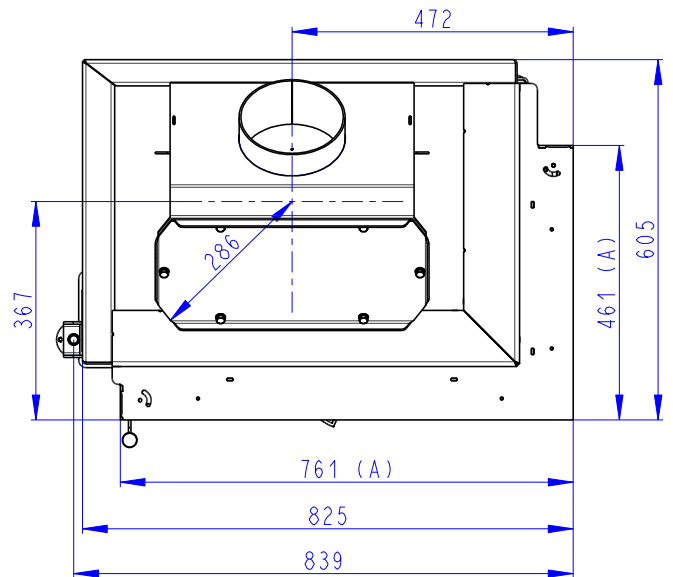

Rozmery v mm
Maße in mm
Dimensions in mm

DYNAMIC R 3G S 72.44.42.21

+ D3 PR 200

231 kg

(A) Zastavbovy rozmer / Baumaße / In-built dimension
(C) Centralni privod vzduchu / Central air inlet / Zentralluftzufuhr

Rozmery v mm
 Maße in mm
 Dimensions in mm

DYNAMIC R 3G S 72.44.42.21
 + D3 PR 200 + AKKUM KV 08B

539 kg

(A) Zastavbovy rozmer / Baumaße / In-built dimension
 (C) Centralni privod vzduchu / Central air inlet / Zentralluftzufuhr

Rozměry v mm
Maße in mm
Dimensions in mm

DYNAMIC R 3G S 72.44.42.21
+ D3 VY01

269 kg

(A) Zastavbovy rozmer / Baumaße / In-built dimension
(C) Centralni privod vzduchu / Central air inlet / Zentralluftzufuhr

Rozmery v mm
Maße in mm
Dimensions in mm

DYNAMIC R 3G S 72.44.42.21
+ DR3SH RAM04

(A) Zastavbovy rozmer / Baumaße / In-built dimension
(C) Centralni privod vzduchu / Central air inlet / Zentralluftzufuhr