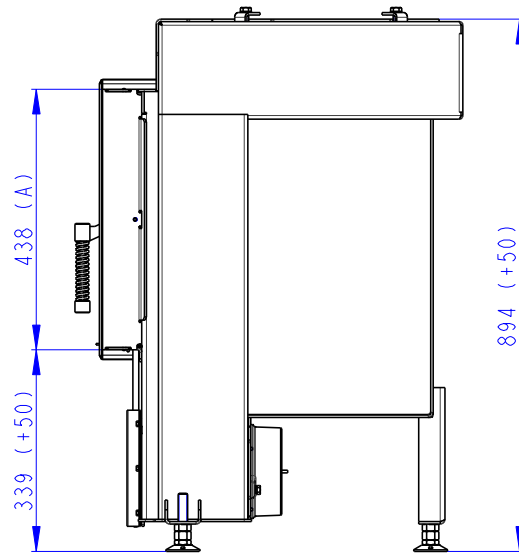

Rozmery v mm
 Maße in mm
 Dimensions in mm

DYNAMIC L 3G S 72.44.42.21
 + D3 PR 200 + AKKUM KV 08B

539 kg

(A) Zastavbovy rozmer / Baumaße / In-built dimension
 (C) Centralni privod vzduchu / Central air inlet / Zentralluftzufuhr

Rozměry v mm
Maße in mm
Dimensions in mm

DYNAMIC L 3G S 72.44.42.21
+ D3 VY01
269 kg

(A) Zastavbovy rozmer / Baumaße / In-built dimension
(C) Centralni privod vzduchu / Central air inlet / Zentralluftzufuhr

Rozmery v mm
 Maße in mm
 Dimensions in mm

DYNAMIC L 3G S 72.44.42.21
 + DR3SH RAM04

(A) Zastavbovy rozmer / Baumaße / In-built dimension
 (C) Centralni privod vzduchu / Central air inlet / Zentralluftzufuhr

Rozměry v mm
Maße in mm
Dimensions in mm

DYNAMIC L 3G S 72.44.42.21
+ DR3SH RAM06

(A) Zastavbovy rozmer / Baumaße / In-built dimension
(C) Centralni privod vzduchu / Central air inlet / Zentralluftzufuhr