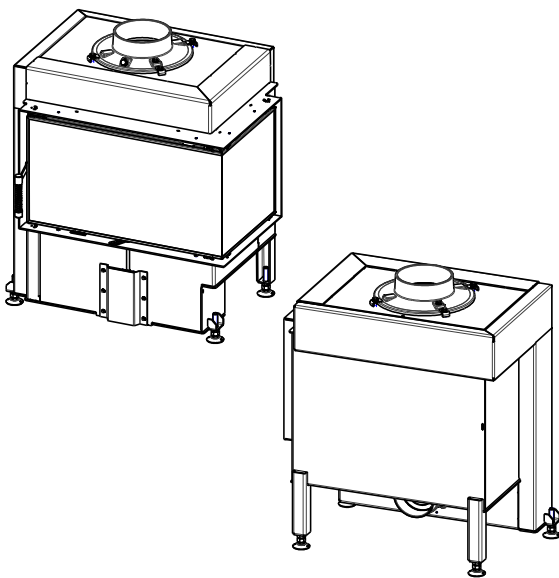

Rozměry v mm
 Maße in mm
 Dimensions in mm

DYNAMIC R 3G S 72.44.42.21
 + D3 KPL 180
 237 kg

(A) Zastavbovy rozmer / Baumaße / In-built dimension
 (C) Centralni privod vzduchu / Central air inlet / Zentralluftzufuhr

Rozmery v mm
Maße in mm
Dimensions in mm

DYNAMIC R 3G S 72.44.42.21

+ D3 PR 200

231 kg

(A) Zastavbovy rozmer / Baumaße / In-built dimension
(C) Centralni privod vzduchu / Central air inlet / Zentralluftzufuhr