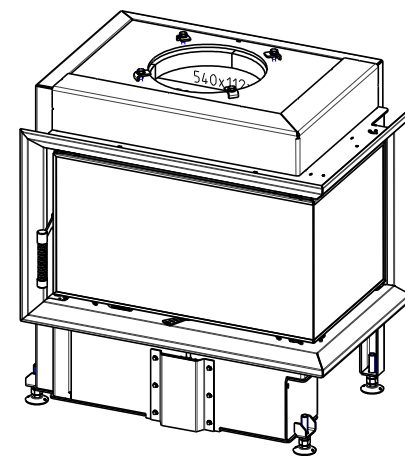

Rozměry v mm
Maße in mm
Dimensions in mm

DYNAMIC R 3G S 72.44.42.21
+ D3 VY01

269 kg

(A) Zastavbovy rozmer / Baumaße / In-built dimension
(C) Centralni privod vzduchu / Central air inlet / Zentralluftzufuhr

Rozmery v mm
Maße in mm
Dimensions in mm

DYNAMIC R 3G S 72.44.42.21
+ DR3SH RAM04

(A) Zastavbovy rozmer / Baumaße / In-built dimension
(C) Centralni privod vzduchu / Central air inlet / Zentralluftzufuhr