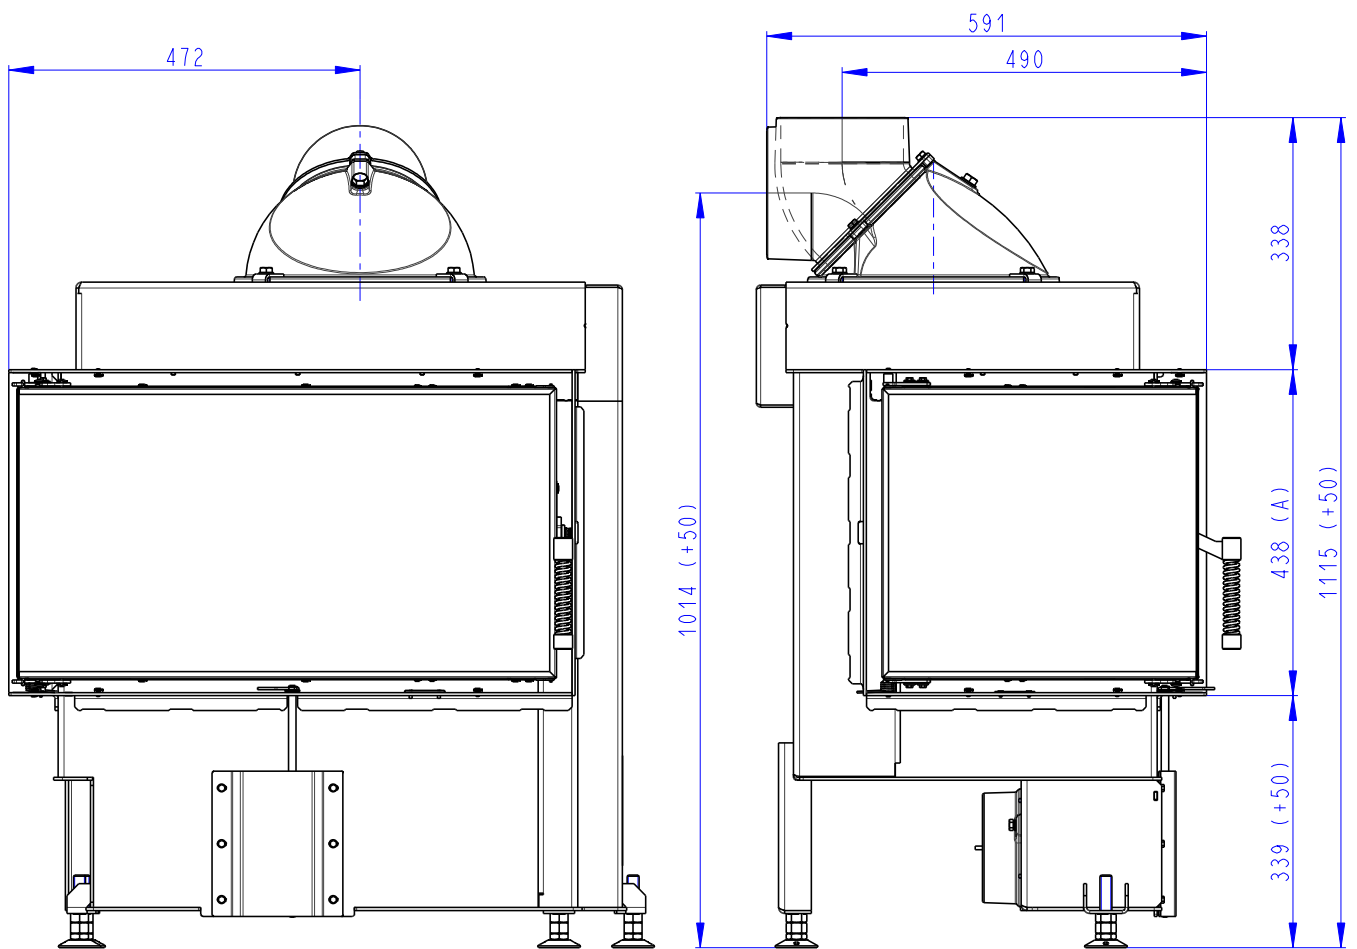

Rozmery v mm
 Maße in mm
 Dimensions in mm

DYNAMIC L 3G S 72.44.42.21

222 kg

- (A) Zastavbovy rozmer / Baumaße / In-built dimension
- (C) Centralni privod vzduchu / Central air inlet / Zentralluftzufuhr
- (L) Volna plocha proskleni / Free glass area / Freie Glassichtfläche

Rozměry v mm
 Maße in mm
 Dimensions in mm

DYNAMIC L 3G S 72.44.42.21
 + D3 KPL 180
 237 kg

(A) Zastavbovy rozmer / Baumaße / In-built dimension
 (C) Centralni privod vzduchu / Central air inlet / Zentralluftzufuhr