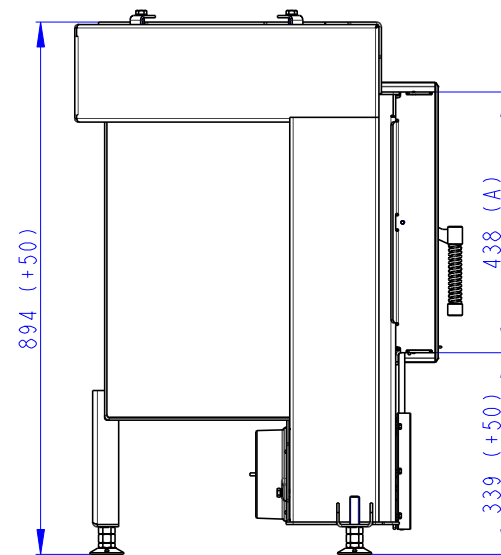

Rozměry v mm
Maße in mm
Dimensions in mm

DYNAMIC R 3G S 72.44.42.21
+ D3 VY01

269 kg

(A) Zastavbovy rozmer / Baumaße / In-built dimension
(C) Centralni privod vzduchu / Central air inlet / Zentralluftzufuhr

Rozmery v mm
Maße in mm
Dimensions in mm

DYNAMIC R 3G S 72.44.42.21
+ DR3SH RAM04

(A) Zastavbovy rozmer / Baumaße / In-built dimension
(C) Centralni privod vzduchu / Central air inlet / Zentralluftzufuhr

Rozmery v mm
 Maße in mm
 Dimensions in mm

DYNAMIC R 3G S 72.44.42.21
 + DR3SH RAM06

(A) Zastavbovy rozmer / Baumaße / In-built dimension
 (C) Centralni privod vzduchu / Central air inlet / Zentralluftzufuhr

Rozmery v mm
 Maße in mm
 Dimensions in mm

DYNAMIC L 3G S 72.44.42.21

222 kg

- (A) Zastavbovy rozmer / Baumaße / In-built dimension
- (C) Centralni privod vzduchu / Central air inlet / Zentralluftzufuhr
- (L) Volna plocha proskleni / Free glass area / Freie Glassichtfläche