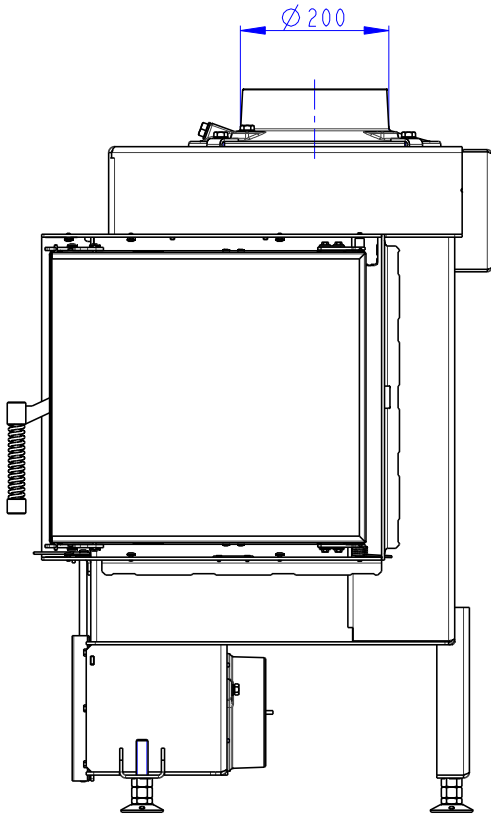

Rozměry v mm
 Maße in mm
 Dimensions in mm

DYNAMIC R 3G S 72.44.42.21
 + D3 KPL 180
 237 kg

(A) Zastavbovy rozmer / Baumaße / In-built dimension
 (C) Centralni privod vzduchu / Central air inlet / Zentralluftzufuhr

Rozmery v mm
Maße in mm
Dimensions in mm

DYNAMIC R 3G S 72.44.42.21

+ D3 PR 200

231 kg

(A) Zastavbovy rozmer / Baumaße / In-built dimension
(C) Centralni privod vzduchu / Central air inlet / Zentralluftzufuhr