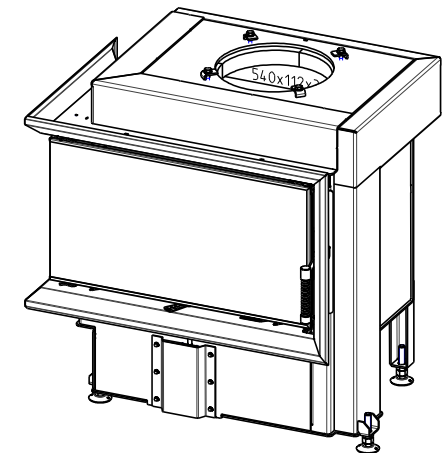

Rozměry v mm
Maße in mm
Dimensions in mm

DYNAMIC L 3G S 72.44.42.21
+ D3 VY01
269 kg

(A) Zastavbovy rozmer / Baumaße / In-built dimension
(C) Centralni privod vzduchu / Central air inlet / Zentralluftzufuhr

Rozmery v mm
 Maße in mm
 Dimensions in mm

DYNAMIC L 3G S 72.44.42.21
 + DR3SH RAM04

(A) Zastavbovy rozmer / Baumaße / In-built dimension
 (C) Centralni privod vzduchu / Central air inlet / Zentralluftzufuhr