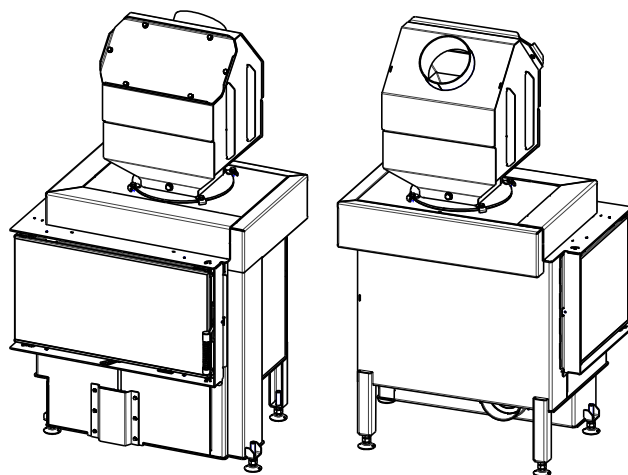

Rozmery v mm
 Maße in mm
 Dimensions in mm

DYNAMIC L 3G S 72.44.42.21
 + D3 PR 200 + AKKUM KV 08B

539 kg

(A) Zastavbovy rozmer / Baumaße / In-built dimension
 (C) Centralni privod vzduchu / Central air inlet / Zentralluftzufuhr

Rozměry v mm
Maße in mm
Dimensions in mm

DYNAMIC L 3G S 72.44.42.21
+ D3 VY01
269 kg

(A) Zastavbovy rozmer / Baumaße / In-built dimension
(C) Centralni privod vzduchu / Central air inlet / Zentralluftzufuhr