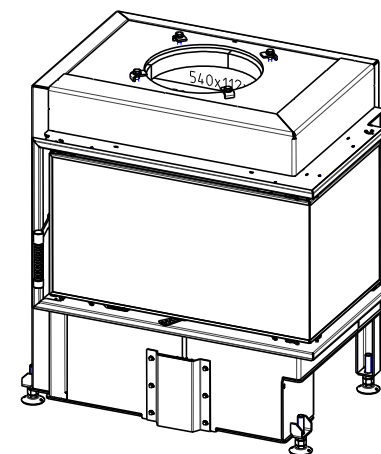

Rozmery v mm
Maße in mm
Dimensions in mm

DYNAMIC R 3G S 72.44.42.21
+ DR3SH RAM04

(A) Zastavbovy rozmer / Baumaße / In-built dimension
(C) Centralni privod vzduchu / Central air inlet / Zentralluftzufuhr

Rozmery v mm
 Maße in mm
 Dimensions in mm

DYNAMIC R 3G S 72.44.42.21
 + DR3SH RAM06

(A) Zastavbovy rozmer / Baumaße / In-built dimension
 (C) Centralni privod vzduchu / Central air inlet / Zentralluftzufuhr

Rozmery v mm
 Maße in mm
 Dimensions in mm

DYNAMIC L 3G S 72.44.42.21

222 kg

- (A) Zastavbovy rozmer / Baumaße / In-built dimension
- (C) Centralni privod vzduchu / Central air inlet / Zentralluftzufuhr
- (L) Volna plocha proskleni / Free glass area / Freie Glassichtfläche