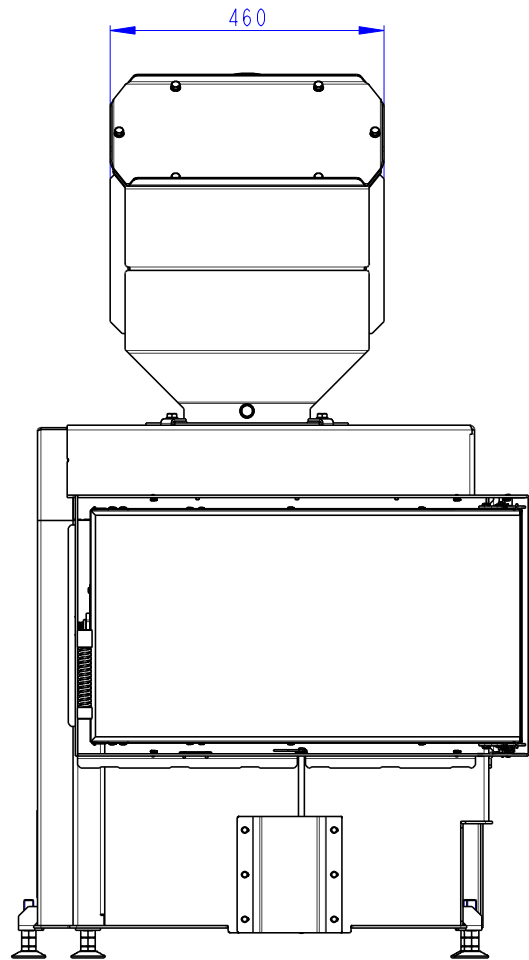

Rozmery v mm
 Maße in mm
 Dimensions in mm

DYNAMIC R 3G S 72.44.42.21
 + D3 PR 200 + AKKUM KV 08B

539 kg

(A) Zastavbovy rozmer / Baumaße / In-built dimension
 (C) Centralni privod vzduchu / Central air inlet / Zentralluftzufuhr

Rozměry v mm
Maße in mm
Dimensions in mm

DYNAMIC R 3G S 72.44.42.21
+ D3 VY01

269 kg

(A) Zastavbovy rozmer / Baumaße / In-built dimension
(C) Centralni privod vzduchu / Central air inlet / Zentralluftzufuhr

Rozmery v mm
Maße in mm
Dimensions in mm

DYNAMIC R 3G S 72.44.42.21
+ DR3SH RAM04

(A) Zastavbovy rozmer / Baumaße / In-built dimension
(C) Centralni privod vzduchu / Central air inlet / Zentralluftzufuhr