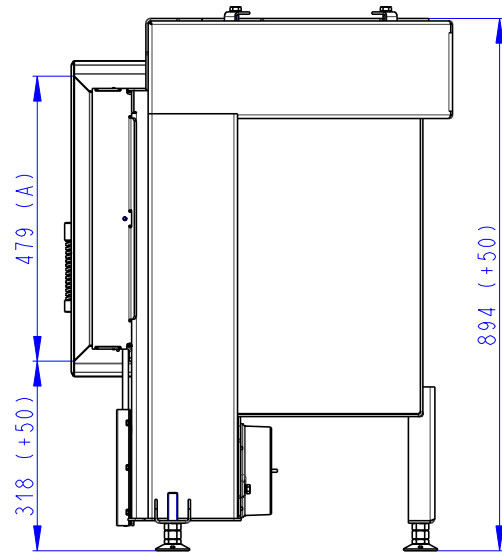

Rozmery v mm
 Maße in mm
 Dimensions in mm

DYNAMIC L 3G S 72.44.42.21
 + D3 PR 200 + AKKUM KV 08B

539 kg

(A) Zastavbovy rozmer / Baumaße / In-built dimension
 (C) Centralni privod vzduchu / Central air inlet / Zentralluftzufuhr

Rozměry v mm
Maße in mm
Dimensions in mm

DYNAMIC L 3G S 72.44.42.21
+ D3 VY01
269 kg

(A) Zastavbovy rozmer / Baumaße / In-built dimension
(C) Centralni privod vzduchu / Central air inlet / Zentralluftzufuhr

Rozmery v mm
 Maße in mm
 Dimensions in mm

DYNAMIC L 3G S 72.44.42.21
 + DR3SH RAM04

(A) Zastavbovy rozmer / Baumaße / In-built dimension
 (C) Centralni privod vzduchu / Central air inlet / Zentralluftzufuhr

Rozměry v mm
Maße in mm
Dimensions in mm

DYNAMIC L 3G S 72.44.42.21
+ DR3SH RAM06

(A) Zastavbovy rozmer / Baumaße / In-built dimension
(C) Centralni privod vzduchu / Central air inlet / Zentralluftzufuhr