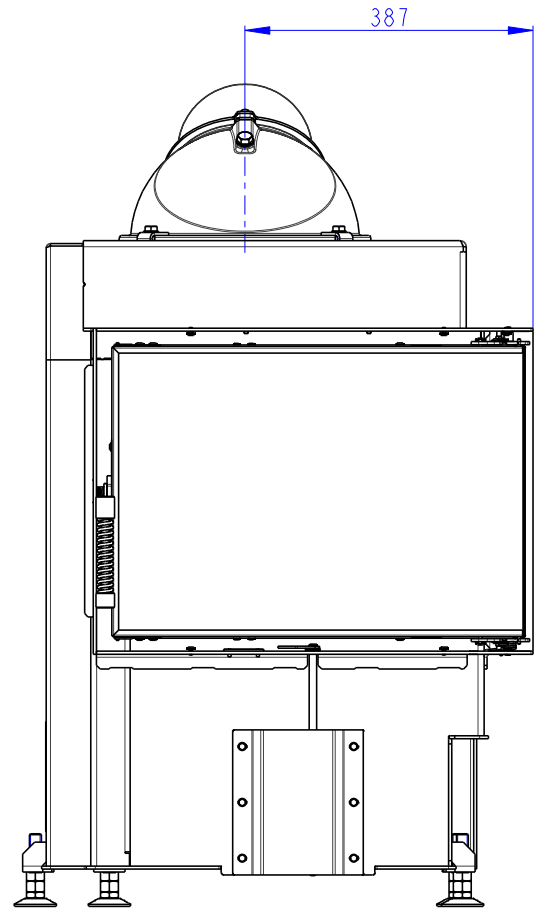

Rozměry v mm
Maße in mm
Dimensions in mm

DYNAMIC R 3G S 55.44.42.21

190 kg

- (A) Zastavbovy rozmer / Baumaße / In-built dimension
- (C) Centralni privod vzduchu / Central air inlet / Zentralluftzufuhr
- (L) Volna plocha proskleni / Free glass area / Freie Glassichtfläche

Rozměry v mm
 Maße in mm
 Dimensions in mm

DYNAMIC R 3G S 55.44.42.21
 + D3 KPL 180
 204 kg

(A) Zastavbovy rozmer / Baumaße / In-built dimension
 (C) Centralni privod vzduchu / Central air inlet / Zentralluftzufuhr