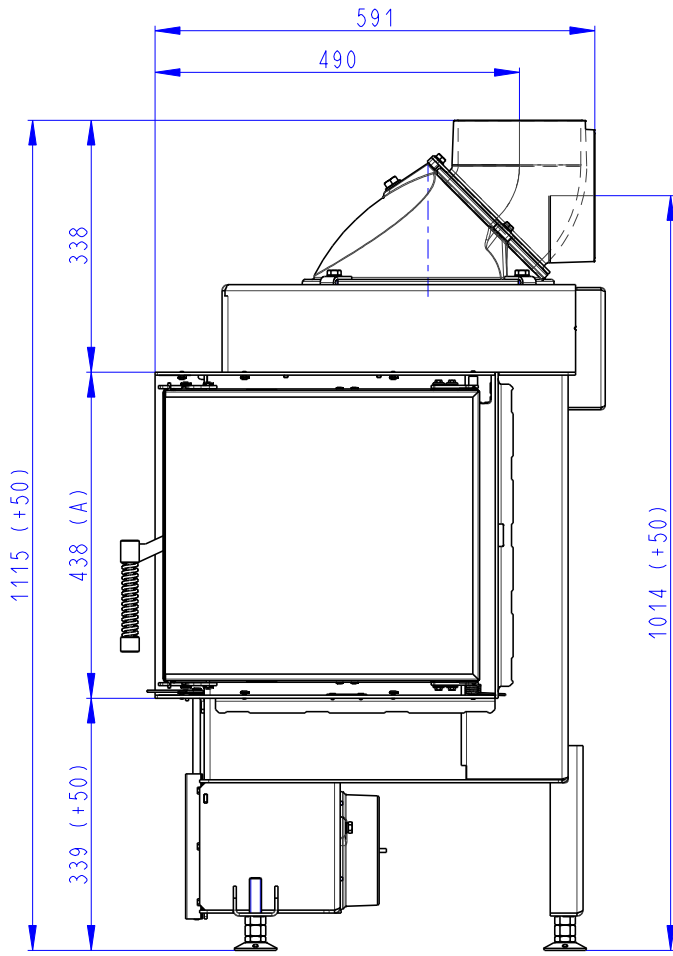

Rozměry v mm
Maße in mm
Dimensions in mm

DYNAMIC R 3G S 55.44.42.21

190 kg

- (A) Zastavbovy rozmer / Baumaße / In-built dimension
- (C) Centralni privod vzduchu / Central air inlet / Zentralluftzufuhr
- (L) Volna plocha proskleni / Free glass area / Freie Glassichtfläche

Rozměry v mm
 Maße in mm
 Dimensions in mm

DYNAMIC R 3G S 55.44.42.21
 + D3 KPL 180
 204 kg

(A) Zastavbovy rozmer / Baumaße / In-built dimension
 (C) Centralni privod vzduchu / Central air inlet / Zentralluftzufuhr

Rozměry v mm
Maße in mm
Dimensions in mm

DYNAMIC R 3G S 55.44.42.21

+ D3 PR 200

198 kg

(A) Zastavbovy rozmer / Baumaße / In-built dimension
(C) Centralni privod vzduchu / Central air inlet / Zentralluftzufuhr

Rozměry v mm
Maße in mm
Dimensions in mm

DYNAMIC R 3G S 55.44.42.21
+ D3 PR 200 + AKKUM KV 08B

499 kg

(A) Zastavbovy rozmer / Baumaße / In-built dimension
(C) Centralni privod vzduchu / Central air inlet / Zentralluftzufuhr