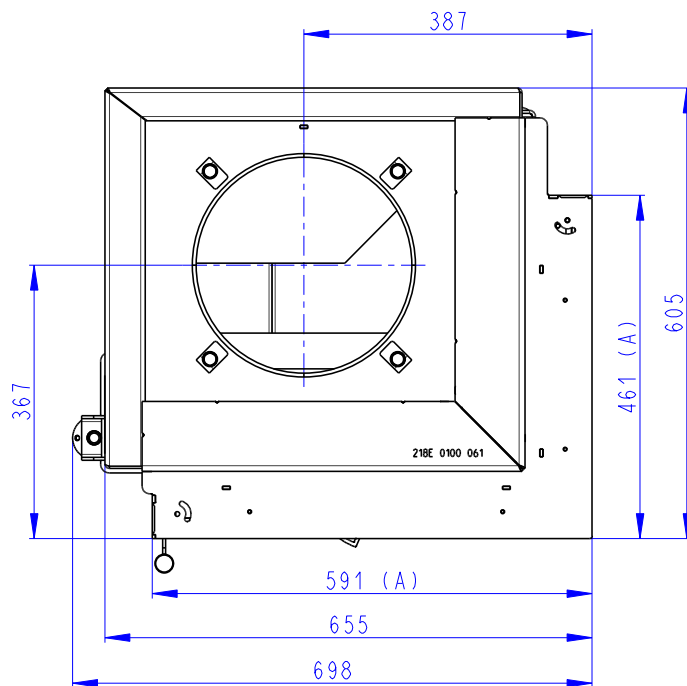

Rozměry v mm
Maße in mm
Dimensions in mm

DYNAMIC R 3G S 55.44.42.21

190 kg

- (A) Zastavbovy rozmer / Baumaße / In-built dimension
- (C) Centralni privod vzduchu / Central air inlet / Zentralluftzufuhr
- (L) Volna plocha proskleni / Free glass area / Freie Glassichtfläche

Rozměry v mm
 Maße in mm
 Dimensions in mm

DYNAMIC R 3G S 55.44.42.21
 + D3 KPL 180
 204 kg

(A) Zastavbovy rozmer / Baumaße / In-built dimension
 (C) Centralni privod vzduchu / Central air inlet / Zentralluftzufuhr

Rozměry v mm
Maße in mm
Dimensions in mm

DYNAMIC R 3G S 55.44.42.21

+ D3 PR 200

198 kg

(A) Zastavbovy rozmer / Baumaße / In-built dimension
(C) Centralni privod vzduchu / Central air inlet / Zentralluftzufuhr

Rozměry v mm
Maße in mm
Dimensions in mm

DYNAMIC R 3G S 55.44.42.21
+ D3 PR 200 + AKKUM KV 08B

499 kg

(A) Zastavbovy rozmer / Baumaße / In-built dimension
(C) Centralni privod vzduchu / Central air inlet / Zentralluftzufuhr