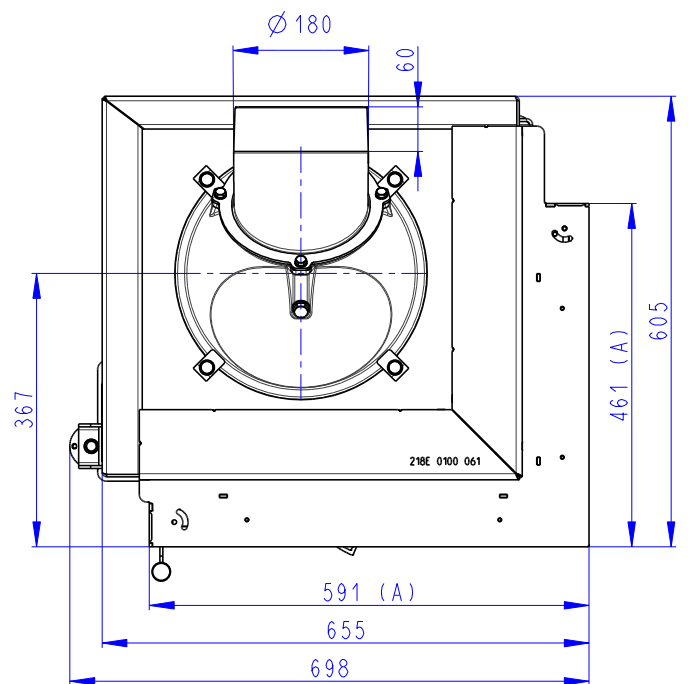

Rozměry v mm
Maße in mm
Dimensions in mm

DYNAMIC R 3G S 55.44.42.21

190 kg

- (A) Zastavbovy rozmer / Baumaße / In-built dimension
- (C) Centralni privod vzduchu / Central air inlet / Zentralluftzufuhr
- (L) Volna plocha proskleni / Free glass area / Freie Glassichtfläche

Rozměry v mm
 Maße in mm
 Dimensions in mm

DYNAMIC R 3G S 55.44.42.21
 + D3 KPL 180
 204 kg

(A) Zastavbovy rozmer / Baumaße / In-built dimension
 (C) Centralni privod vzduchu / Central air inlet / Zentralluftzufuhr

Rozměry v mm
Maße in mm
Dimensions in mm

DYNAMIC R 3G S 55.44.42.21

+ D3 PR 200

198 kg

(A) Zastavbovy rozmer / Baumaße / In-built dimension
(C) Centralni privod vzduchu / Central air inlet / Zentralluftzufuhr

Rozměry v mm
Maße in mm
Dimensions in mm

DYNAMIC R 3G S 55.44.42.21
+ D3 PR 200 + AKKUM KV 08B

499 kg

(A) Zastavbovy rozmer / Baumaße / In-built dimension
(C) Centralni privod vzduchu / Central air inlet / Zentralluftzufuhr