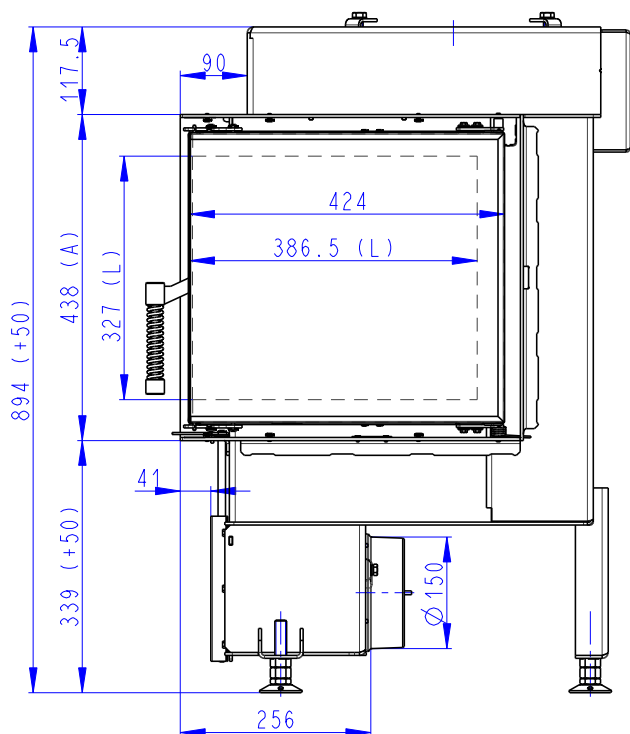

Rozměry v mm
Maße in mm
Dimensions in mm

DYNAMIC R 3G S 55.44.42.21

190 kg

- (A) Zastavbovy rozmer / Baumaße / In-built dimension
- (C) Centralni privod vzduchu / Central air inlet / Zentralluftzufuhr
- (L) Volna plocha proskleni / Free glass area / Freie Glassichtfläche

Rozměry v mm
 Maße in mm
 Dimensions in mm

DYNAMIC R 3G S 55.44.42.21
 + D3 KPL 180
 204 kg

(A) Zastavbovy rozmer / Baumaße / In-built dimension
 (C) Centralni privod vzduchu / Central air inlet / Zentralluftzufuhr

Rozměry v mm
Maße in mm
Dimensions in mm

DYNAMIC R 3G S 55.44.42.21

+ D3 PR 200

198 kg

(A) Zastavbovy rozmer / Baumaße / In-built dimension
(C) Centralni privod vzduchu / Central air inlet / Zentralluftzufuhr

Rozměry v mm
Maße in mm
Dimensions in mm

DYNAMIC R 3G S 55.44.42.21
+ D3 PR 200 + AKKUM KV 08B

499 kg

(A) Zastavbovy rozmer / Baumaße / In-built dimension
(C) Centralni privod vzduchu / Central air inlet / Zentralluftzufuhr