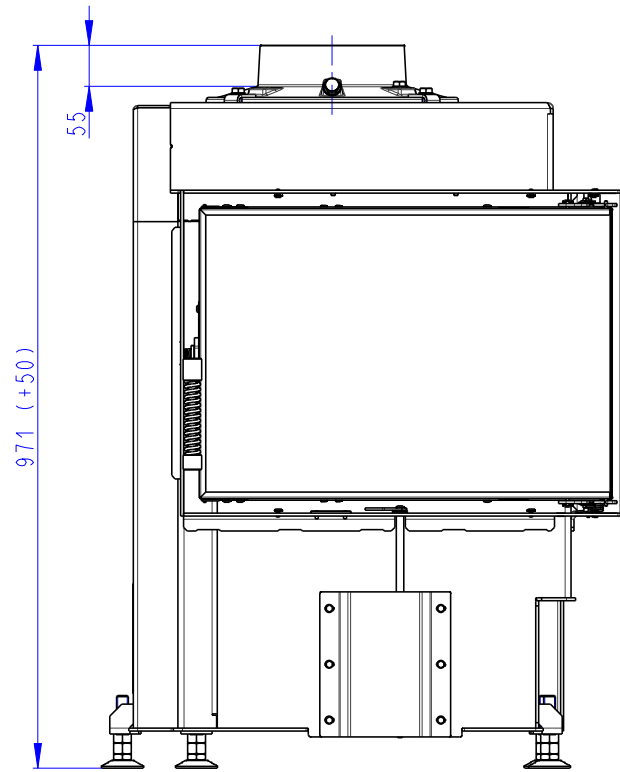

Rozměry v mm
Maße in mm
Dimensions in mm

DYNAMIC R 3G S 55.44.42.21

190 kg

- (A) Zastavbovy rozmer / Baumaße / In-built dimension
- (C) Centralni privod vzduchu / Central air inlet / Zentralluftzufuhr
- (L) Volna plocha proskleni / Free glass area / Freie Glassichtfläche

Rozměry v mm
 Maße in mm
 Dimensions in mm

DYNAMIC R 3G S 55.44.42.21
 + D3 KPL 180
 204 kg

(A) Zastavbovy rozmer / Baumaße / In-built dimension
 (C) Centralni privod vzduchu / Central air inlet / Zentralluftzufuhr

Rozměry v mm
Maße in mm
Dimensions in mm

DYNAMIC R 3G S 55.44.42.21

+ D3 PR 200

198 kg

(A) Zastavbovy rozmer / Baumaße / In-built dimension
(C) Centralni privod vzduchu / Central air inlet / Zentralluftzufuhr

Rozměry v mm
Maße in mm
Dimensions in mm

DYNAMIC R 3G S 55.44.42.21
+ D3 PR 200 + AKKUM KV 08B

499 kg

(A) Zastavbovy rozmer / Baumaße / In-built dimension
(C) Centralni privod vzduchu / Central air inlet / Zentralluftzufuhr