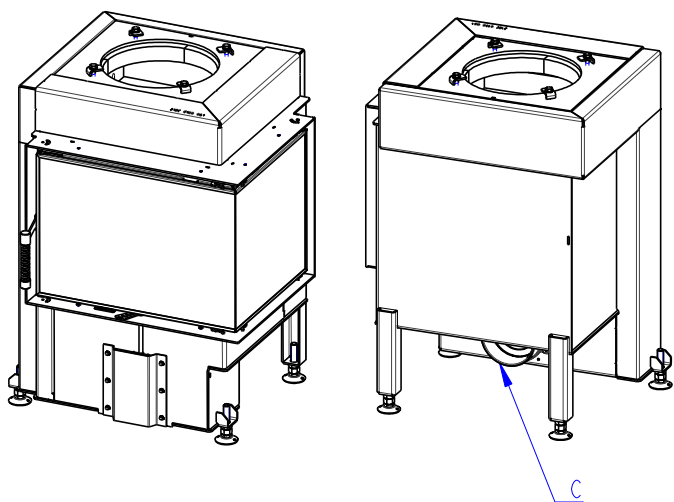

Rozměry v mm
Maße in mm
Dimensions in mm

DYNAMIC R 3G S 55.44.42.21

190 kg

- (A) Zastavbovy rozmer / Baumaße / In-built dimension
- (C) Centralni privod vzduchu / Central air inlet / Zentralluftzufuhr
- (L) Volna plocha proskleni / Free glass area / Freie Glassichtfläche

Rozměry v mm
 Maße in mm
 Dimensions in mm

DYNAMIC R 3G S 55.44.42.21
 + D3 KPL 180
 204 kg

(A) Zastavbovy rozmer / Baumaße / In-built dimension
 (C) Centralni privod vzduchu / Central air inlet / Zentralluftzufuhr