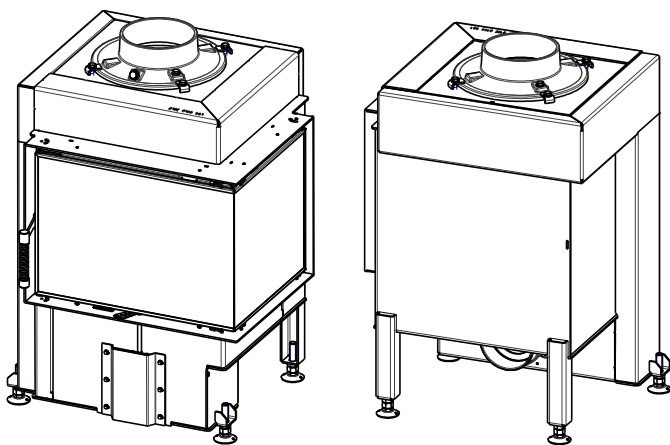

Rozměry v mm
 Maße in mm
 Dimensions in mm

DYNAMIC R 3G S 55.44.42.21
 + D3 KPL 180
 204 kg

(A) Zastavbovy rozmer / Baumaße / In-built dimension
 (C) Centralni privod vzduchu / Central air inlet / Zentralluftzufuhr

Rozměry v mm
Maße in mm
Dimensions in mm

DYNAMIC R 3G S 55.44.42.21

+ D3 PR 200

198 kg

(A) Zastavbovy rozmer / Baumaße / In-built dimension
(C) Centralni privod vzduchu / Central air inlet / Zentralluftzufuhr