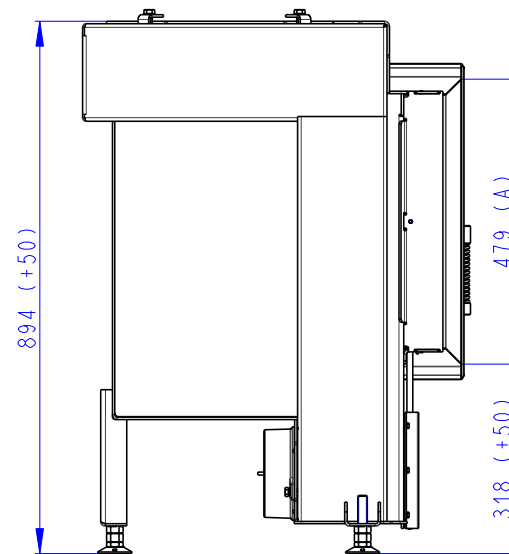

Rozměry v mm
Maße in mm
Dimensions in mm

DYNAMIC R 3G S 55.44.42.21
+ D3 VY01

234 kg

(A) Zastavbovy rozmer / Baumaße / In-built dimension
(C) Centralni privod vzduchu / Central air inlet / Zentralluftzufuhr

Rozměry v mm
Maße in mm
Dimensions in mm

DYNAMIC R 3G S 55.44.42.21
+ DR3SG RAM04

(A) Zastavbovy rozmer / Baumaße / In-built dimension
(C) Centralni privod vzduchu / Central air inlet / Zentralluftzufuhr

Rozmery v mm
Maße in mm
Dimensions in mm

DYNAMIC R 3G S 55.44.42.21
+ DR3SG RAM06

(A) Zastavbovy rozmer / Baumaße / In-built dimension
(C) Centralni privod vzduchu / Central air inlet / Zentralluftzufuhr

Rozmery v mm
 Maße in mm
 Dimensions in mm

DYNAMIC L 3G S 55.44.42.21

190 kg

- (A) Zastavbovy rozmer / Baumaße / In-built dimension
- (C) Centralni privod vzduchu / Central air inlet / Zentralluftzufuhr
- (L) Volna plocha proskleni / Free glass area / Freie Glassichtfläche