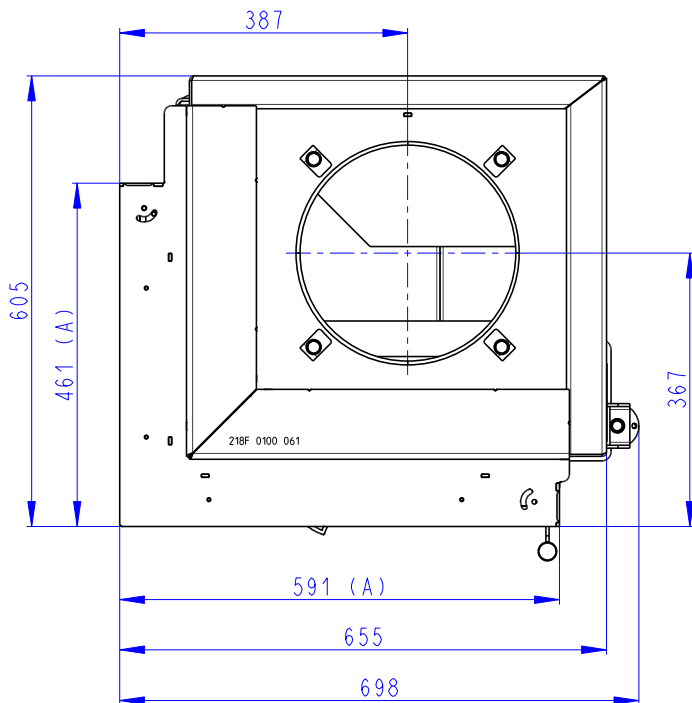

Rozměry v mm
Maße in mm
Dimensions in mm

DYNAMIC R 3G S 55.44.42.21
+ DR3SG RAM04

(A) Zastavbovy rozmer / Baumaße / In-built dimension
(C) Centralni privod vzduchu / Central air inlet / Zentralluftzufuhr

Rozmery v mm
Maße in mm
Dimensions in mm

DYNAMIC R 3G S 55.44.42.21
+ DR3SG RAM06

(A) Zastavbovy rozmer / Baumaße / In-built dimension
(C) Centralni privod vzduchu / Central air inlet / Zentralluftzufuhr

Rozmery v mm
 Maße in mm
 Dimensions in mm

DYNAMIC L 3G S 55.44.42.21

190 kg

- (A) Zastavbovy rozmer / Baumaße / In-built dimension
- (C) Centralni privod vzduchu / Central air inlet / Zentralluftzufuhr
- (L) Volna plocha proskleni / Free glass area / Freie Glassichtfläche

Rozměry v mm
 Maße in mm
 Dimensions in mm

DYNAMIC L 3G S 55.44.42.21

+ D3 KPL 180

204 kg

(A) Zastavbovy rozmer / Baumaße / In-built dimension
 (C) Centralni privod vzduchu / Central air inlet / Zentralluftzufuhr