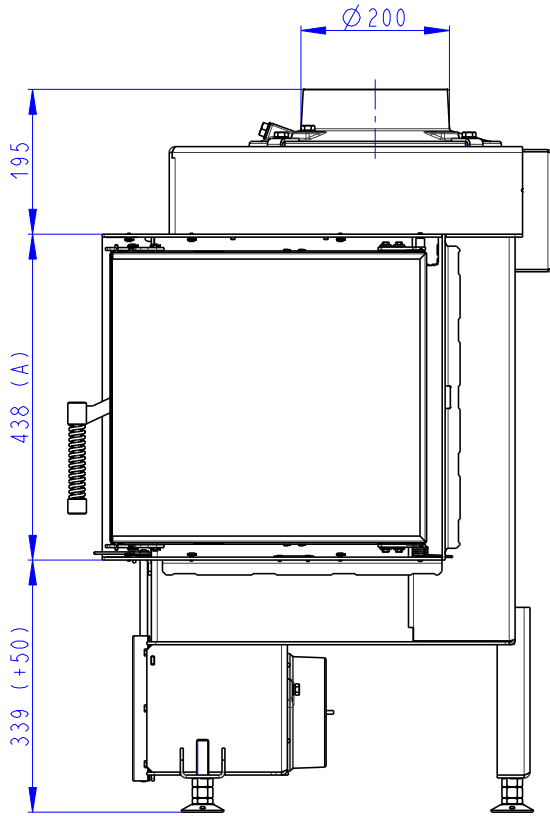

Rozměry v mm
Maße in mm
Dimensions in mm

DYNAMIC R 3G S 55.44.42.21

190 kg

- (A) Zastavbovy rozmer / Baumaße / In-built dimension
- (C) Centralni privod vzduchu / Central air inlet / Zentralluftzufuhr
- (L) Volna plocha proskleni / Free glass area / Freie Glassichtfläche

Rozměry v mm
 Maße in mm
 Dimensions in mm

DYNAMIC R 3G S 55.44.42.21
 + D3 KPL 180
 204 kg

(A) Zastavbovy rozmer / Baumaße / In-built dimension
 (C) Centralni privod vzduchu / Central air inlet / Zentralluftzufuhr

Rozměry v mm
Maße in mm
Dimensions in mm

DYNAMIC R 3G S 55.44.42.21

+ D3 PR 200

198 kg

(A) Zastavbovy rozmer / Baumaße / In-built dimension
(C) Centralni privod vzduchu / Central air inlet / Zentralluftzufuhr

Rozměry v mm
Maße in mm
Dimensions in mm

DYNAMIC R 3G S 55.44.42.21
+ D3 PR 200 + AKKUM KV 08B

499 kg

(A) Zastavbovy rozmer / Baumaße / In-built dimension
(C) Centralni privod vzduchu / Central air inlet / Zentralluftzufuhr