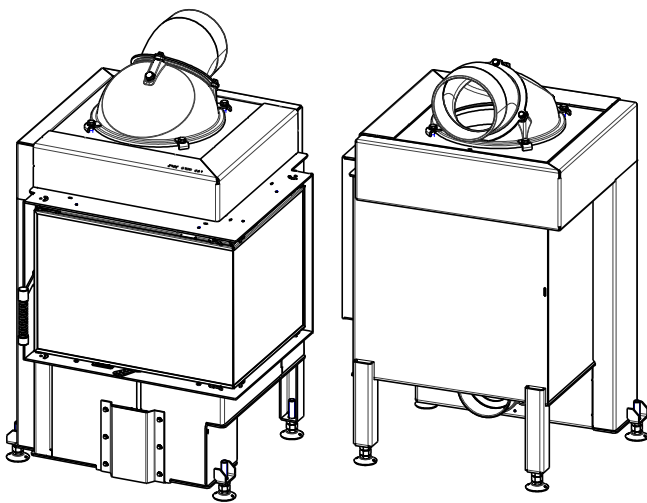

Rozměry v mm
Maße in mm
Dimensions in mm

DYNAMIC R 3G S 55.44.42.21

190 kg

- (A) Zastavbovy rozmer / Baumaße / In-built dimension
- (C) Centralni privod vzduchu / Central air inlet / Zentralluftzufuhr
- (L) Volna plocha proskleni / Free glass area / Freie Glassichtfläche

Rozměry v mm
 Maße in mm
 Dimensions in mm

DYNAMIC R 3G S 55.44.42.21
 + D3 KPL 180
 204 kg

(A) Zastavbovy rozmer / Baumaße / In-built dimension
 (C) Centralni privod vzduchu / Central air inlet / Zentralluftzufuhr