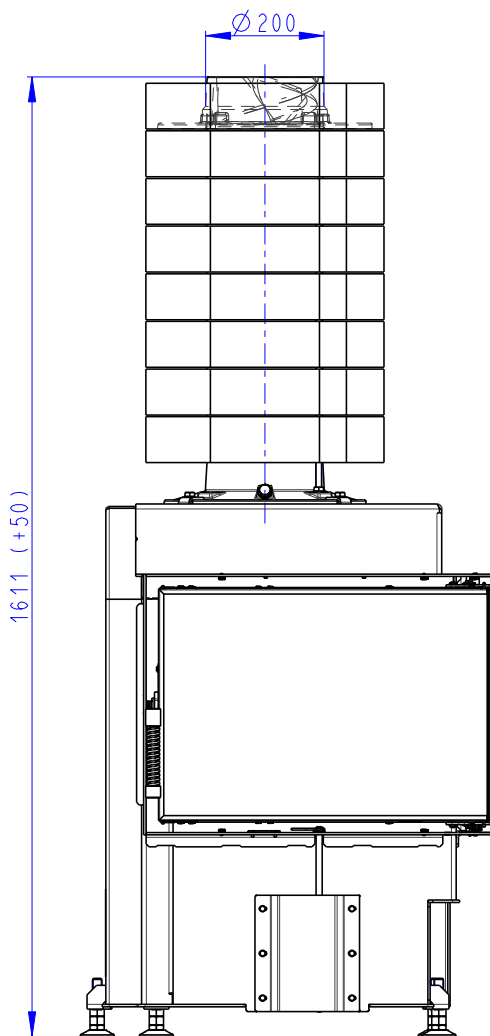

Rozměry v mm
 Maße in mm
 Dimensions in mm

DYNAMIC R 3G S 55.44.42.21
 + D3 KPL 180
 204 kg

(A) Zastavbovy rozmer / Baumaße / In-built dimension
 (C) Centralni privod vzduchu / Central air inlet / Zentralluftzufuhr

Rozměry v mm
Maße in mm
Dimensions in mm

DYNAMIC R 3G S 55.44.42.21

+ D3 PR 200

198 kg

(A) Zastavbovy rozmer / Baumaße / In-built dimension
(C) Centralni privod vzduchu / Central air inlet / Zentralluftzufuhr

Rozměry v mm
Maße in mm
Dimensions in mm

DYNAMIC R 3G S 55.44.42.21
+ D3 PR 200 + AKKUM KV 08B

499 kg

(A) Zastavbovy rozmer / Baumaße / In-built dimension
(C) Centralni privod vzduchu / Central air inlet / Zentralluftzufuhr

Rozměry v mm
Maße in mm
Dimensions in mm

DYNAMIC R 3G S 55.44.42.21
+ D3 VY01

234 kg

(A) Zastavbovy rozmer / Baumaße / In-built dimension
(C) Centralni privod vzduchu / Central air inlet / Zentralluftzufuhr