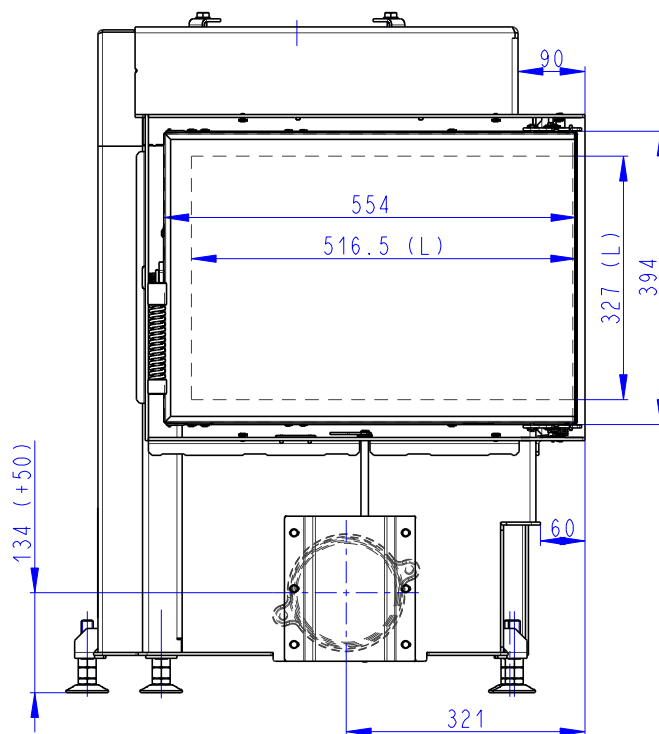

Rozměry v mm
Maße in mm
Dimensions in mm

DYNAMIC R 3G S 55.44.42.21

190 kg

- (A) Zastavbovy rozmer / Baumaße / In-built dimension
- (C) Centralni privod vzduchu / Central air inlet / Zentralluftzufuhr
- (L) Volna plocha proskleni / Free glass area / Freie Glassichtfläche

Rozměry v mm
 Maße in mm
 Dimensions in mm

DYNAMIC R 3G S 55.44.42.21
 + D3 KPL 180
 204 kg

(A) Zastavbovy rozmer / Baumaße / In-built dimension
 (C) Centralni privod vzduchu / Central air inlet / Zentralluftzufuhr

Rozměry v mm
Maße in mm
Dimensions in mm

DYNAMIC R 3G S 55.44.42.21

+ D3 PR 200

198 kg

(A) Zastavbovy rozmer / Baumaße / In-built dimension
(C) Centralni privod vzduchu / Central air inlet / Zentralluftzufuhr

Rozměry v mm
Maße in mm
Dimensions in mm

DYNAMIC R 3G S 55.44.42.21
+ D3 PR 200 + AKKUM KV 08B

499 kg

(A) Zastavbovy rozmer / Baumaße / In-built dimension
(C) Centralni privod vzduchu / Central air inlet / Zentralluftzufuhr