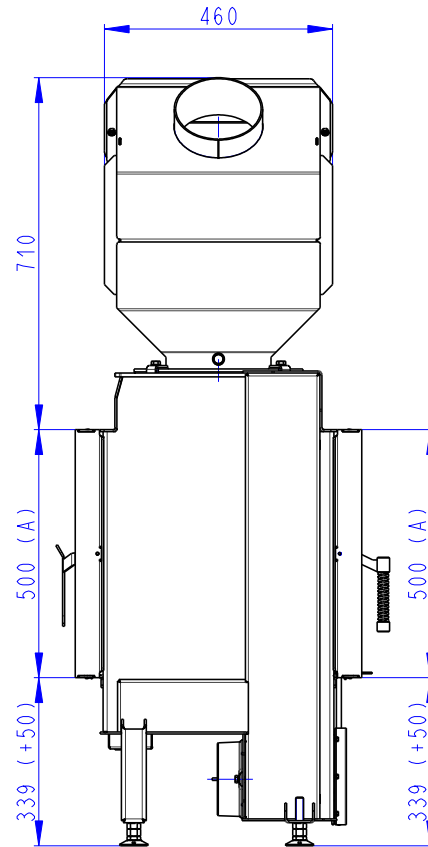

Rozmery v mm  
 Maße in mm  
 Dimensions in mm

Dynamic B 3g 38.50.01  
 + D3 PR 200

178 kg

(A) Zastavbovy rozmer / Baumaße / In-built dimension  
 (C) Centralni privod vzduchu / Central air inlet / Zentralluftzufuhr

Rozmery v mm  
 Maße in mm  
 Dimensions in mm

Dynamic B 3g 38.50.01  
 + D3 PR 200 + AKKUM KV 08B

486 kg

(A) Zastavbovy rozmer / Baumaße / In-built dimension  
 (C) Centralni privod vzduchu / Central air inlet / Zentralluftzufuhr

Rozměry v mm  
Maße in mm  
Dimensions in mm

Dynamic B 3g 38.50.01  
+ D3 VY01

214 kg

(A) Zastavbovy rozmer / Baumaße / In-built dimension  
(C) Centralni privod vzduchu / Central air inlet / Zentralluftzufuhr

Rozměry v mm  
Maße in mm  
Dimensions in mm

Dynamic B 3g 38.50.01  
+ 2 x D3F RAM 04

(A) Zastavbovy rozmer / Baumaße / In-built dimension  
(C) Centralni privod vzduchu / Central air inlet / Zentralluftzufuhr