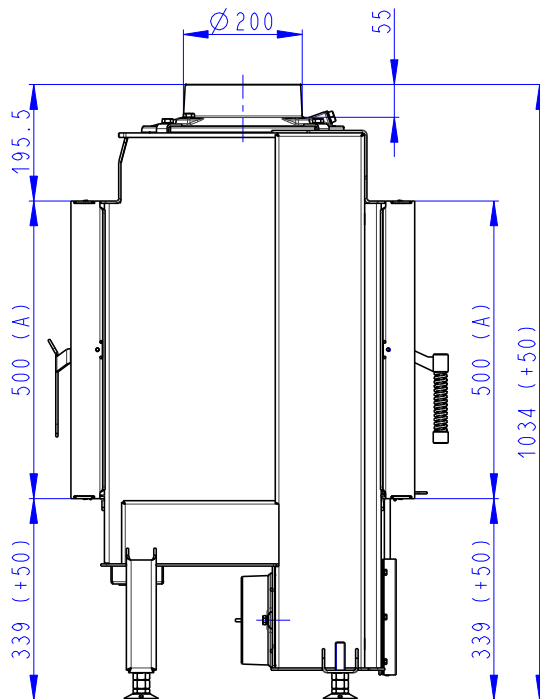

Rozměry v mm  
 Maße in mm  
 Dimensions in mm

Dynamic B 3g 38.50.01

170 kg

- (A) Zastavbovy rozmer / Baumaße / In-built dimension
- (C) Centralni privod vzduchu / Central air inlet / Zentralluftzufuhr
- (L) Volna plocha proskleni / Free glass area / Freie Glassichtfläche

Rozmery v mm  
 Maße in mm  
 Dimensions in mm

Dynamic B 3g 38.50.01  
 D3 KPL 180

177 kg

(A) Zastavbovy rozmer / Baumaße / In-built dimension  
 (C) Centralni privod vzduchu / Central air inlet / Zentralluftzufuhr

Rozmery v mm  
 Maße in mm  
 Dimensions in mm

Dynamic B 3g 38.50.01  
 + D3 PR 200

178 kg

(A) Zastavbovy rozmer / Baumaße / In-built dimension  
 (C) Centralni privod vzduchu / Central air inlet / Zentralluftzufuhr

Rozmery v mm  
 Maße in mm  
 Dimensions in mm

Dynamic B 3g 38.50.01  
 + D3 PR 200 + AKKUM KV 08B

486 kg

(A) Zastavbovy rozmer / Baumaße / In-built dimension  
 (C) Centralni privod vzduchu / Central air inlet / Zentralluftzufuhr