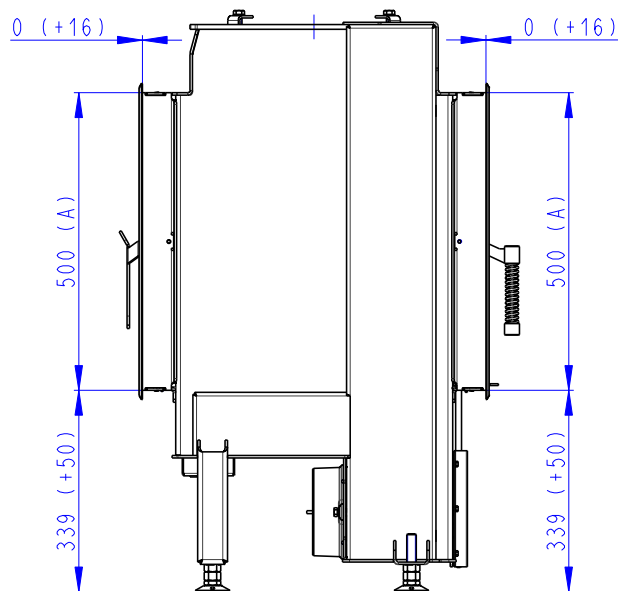

Rozměry v mm  
Maße in mm  
Dimensions in mm

Dynamic B 3g 38.50.01  
+ D3 VY01

214 kg

(A) Zastavbovy rozmer / Baumaße / In-built dimension  
(C) Centralni privod vzduchu / Central air inlet / Zentralluftzufuhr

Rozměry v mm  
Maße in mm  
Dimensions in mm

Dynamic B 3g 38.50.01  
+ 2 x D3F RAM 04

(A) Zastavbovy rozmer / Baumaße / In-built dimension  
(C) Centralni privod vzduchu / Central air inlet / Zentralluftzufuhr

Rozměry v mm  
 Maße in mm  
 Dimensions in mm

Dynamic B 3g 38.50.01  
 + 2 x D3F RAM 06

(A) Zastavbovy rozmer / Baumaße / In-built dimension  
 (C) Centralni privod vzduchu / Central air inlet / Zentralluftzufuhr

Rozmery v mm  
Maße in mm  
Dimensions in mm

Dynamic B 3g 38.50.01  
+ DB3F RAM01

(A) Zastavbovy rozmer / Baumaße / In-built dimension  
(C) Centralni privod vzduchu / Central air inlet / Zentralluftzufuhr