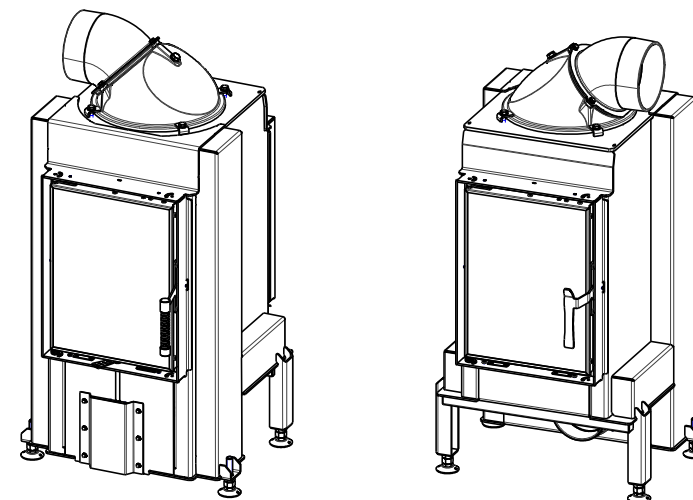

Rozměry v mm  
 Maße in mm  
 Dimensions in mm

Dynamic B 3g 38.50.01

170 kg

- (A) Zastavbovy rozmer / Baumaße / In-built dimension
- (C) Centralni privod vzduchu / Central air inlet / Zentralluftzufuhr
- (L) Volna plocha proskleni / Free glass area / Freie Glassichtfläche

Rozmery v mm  
 Maße in mm  
 Dimensions in mm

Dynamic B 3g 38.50.01  
 D3 KPL 180

177 kg

(A) Zastavbovy rozmer / Baumaße / In-built dimension  
 (C) Centralni privod vzduchu / Central air inlet / Zentralluftzufuhr

Rozmery v mm  
 Maße in mm  
 Dimensions in mm

Dynamic B 3g 38.50.01  
 + D3 PR 200

178 kg

(A) Zastavbovy rozmer / Baumaße / In-built dimension  
 (C) Centralni privod vzduchu / Central air inlet / Zentralluftzufuhr

Rozmery v mm  
 Maße in mm  
 Dimensions in mm

Dynamic B 3g 38.50.01  
 + D3 PR 200 + AKKUM KV 08B

486 kg

(A) Zastavbovy rozmer / Baumaße / In-built dimension  
 (C) Centralni privod vzduchu / Central air inlet / Zentralluftzufuhr