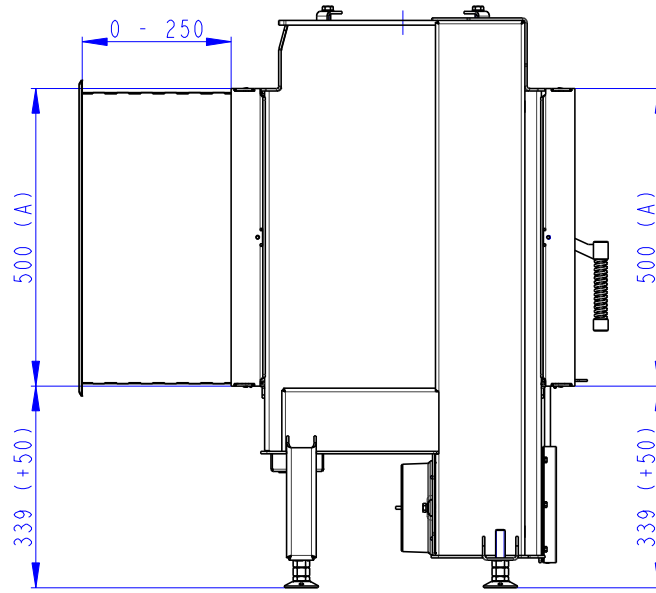

Rozměry v mm  
Maße in mm  
Dimensions in mm

Dynamic B 3g 38.50.01  
+ D3 VY01

214 kg

(A) Zastavbovy rozmer / Baumaße / In-built dimension  
(C) Centralni privod vzduchu / Central air inlet / Zentralluftzufuhr

Rozměry v mm  
Maße in mm  
Dimensions in mm

Dynamic B 3g 38.50.01  
+ 2 x D3F RAM 04

(A) Zastavbovy rozmer / Baumaße / In-built dimension  
(C) Centralni privod vzduchu / Central air inlet / Zentralluftzufuhr

Rozměry v mm  
 Maße in mm  
 Dimensions in mm

Dynamic B 3g 38.50.01  
 + 2 x D3F RAM 06

(A) Zastavbovy rozmer / Baumaße / In-built dimension  
 (C) Centralni privod vzduchu / Central air inlet / Zentralluftzufuhr

Rozmery v mm  
Maße in mm  
Dimensions in mm

Dynamic B 3g 38.50.01  
+ DB3F RAM01

(A) Zastavbovy rozmer / Baumaße / In-built dimension  
(C) Centralni privod vzduchu / Central air inlet / Zentralluftzufuhr