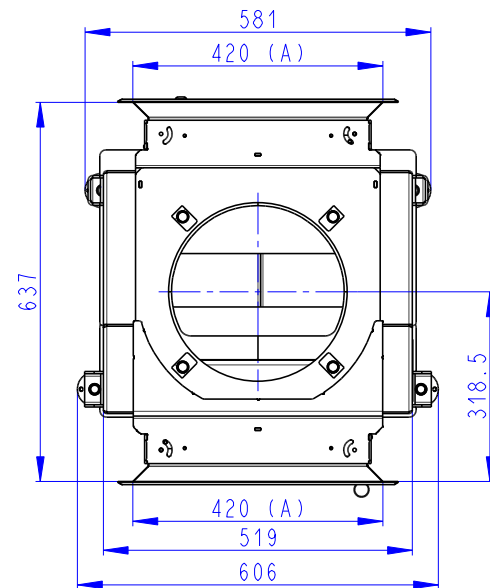

Rozmery v mm  
 Maße in mm  
 Dimensions in mm

Dynamic B 3g 38.50.01  
 + D3 PR 200 + AKKUM KV 08B

486 kg

(A) Zastavbovy rozmer / Baumaße / In-built dimension  
 (C) Centralni privod vzduchu / Central air inlet / Zentralluftzufuhr

Rozměry v mm  
Maße in mm  
Dimensions in mm

Dynamic B 3g 38.50.01  
+ D3 VY01

214 kg

(A) Zastavbovy rozmer / Baumaße / In-built dimension  
(C) Centralni privod vzduchu / Central air inlet / Zentralluftzufuhr

Rozměry v mm  
Maße in mm  
Dimensions in mm

Dynamic B 3g 38.50.01  
+ 2 x D3F RAM 04

(A) Zastavbovy rozmer / Baumaße / In-built dimension  
(C) Centralni privod vzduchu / Central air inlet / Zentralluftzufuhr

Rozměry v mm  
 Maße in mm  
 Dimensions in mm

Dynamic B 3g 38.50.01  
 + 2 x D3F RAM 06

(A) Zastavbovy rozmer / Baumaße / In-built dimension  
 (C) Centralni privod vzduchu / Central air inlet / Zentralluftzufuhr