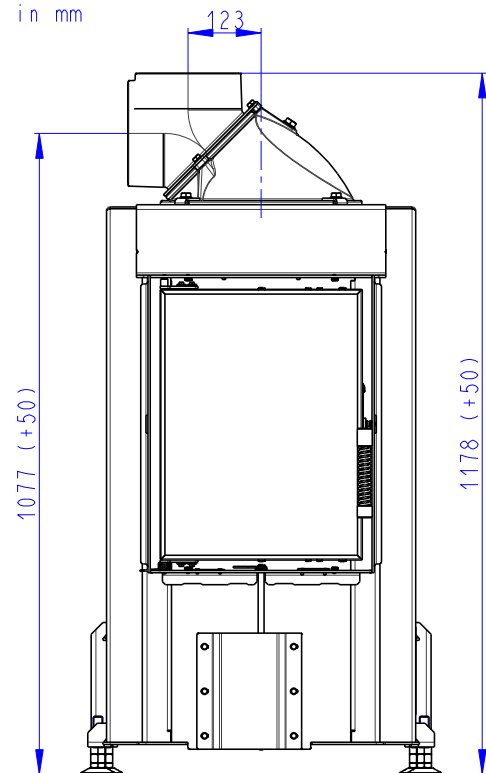

Rozměry v mm  
 Maße in mm  
 Dimensions in mm

Dynamic B 3g 38.50.01

170 kg

- (A) Zastavbovy rozmer / Baumaße / In-built dimension
- (C) Centralni privod vzduchu / Central air inlet / Zentralluftzufuhr
- (L) Volna plocha proskleni / Free glass area / Freie Glassichtfläche

Rozmery v mm  
 Maße in mm  
 Dimensions in mm

Dynamic B 3g 38.50.01  
 D3 KPL 180

177 kg

(A) Zastavbovy rozmer / Baumaße / In-built dimension  
 (C) Centralni privod vzduchu / Central air inlet / Zentralluftzufuhr

Rozmery v mm  
 Maße in mm  
 Dimensions in mm

Dynamic B 3g 38.50.01  
 + D3 PR 200

178 kg

(A) Zastavbovy rozmer / Baumaße / In-built dimension  
 (C) Centralni privod vzduchu / Central air inlet / Zentralluftzufuhr

Rozmery v mm  
 Maße in mm  
 Dimensions in mm

Dynamic B 3g 38.50.01  
 + D3 PR 200 + AKKUM KV 08B

486 kg

(A) Zastavbovy rozmer / Baumaße / In-built dimension  
 (C) Centralni privod vzduchu / Central air inlet / Zentralluftzufuhr