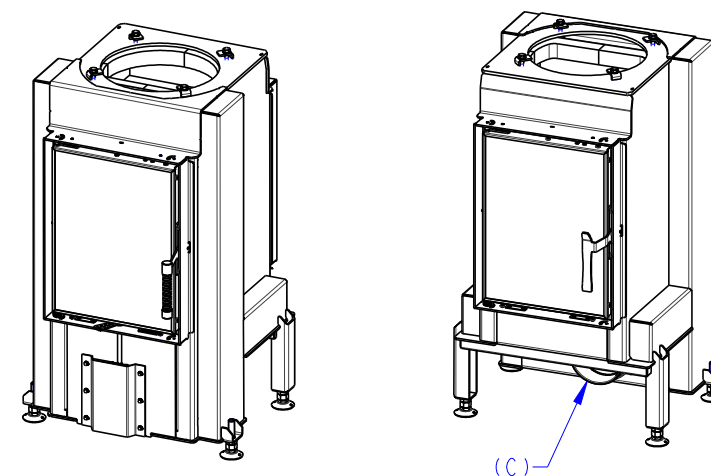

Rozměry v mm  
 Maße in mm  
 Dimensions in mm

Dynamic B 3g 38.50.01

170 kg

- (A) Zastavbovy rozmer / Baumaße / In-built dimension
- (C) Centralni privod vzduchu / Central air inlet / Zentralluftzufuhr
- (L) Volna plocha proskleni / Free glass area / Freie Glassichtfläche

Rozmery v mm  
 Maße in mm  
 Dimensions in mm

Dynamic B 3g 38.50.01  
 D3 KPL 180

177 kg

(A) Zastavbovy rozmer / Baumaße / In-built dimension  
 (C) Centralni privod vzduchu / Central air inlet / Zentralluftzufuhr

Rozmery v mm  
 Maße in mm  
 Dimensions in mm

Dynamic B 3g 38.50.01  
 + D3 PR 200

178 kg

(A) Zastavbovy rozmer / Baumaße / In-built dimension  
 (C) Centralni privod vzduchu / Central air inlet / Zentralluftzufuhr

Rozmery v mm  
 Maße in mm  
 Dimensions in mm

Dynamic B 3g 38.50.01  
 + D3 PR 200 + AKKUM KV 08B

486 kg

(A) Zastavbovy rozmer / Baumaße / In-built dimension  
 (C) Centralni privod vzduchu / Central air inlet / Zentralluftzufuhr