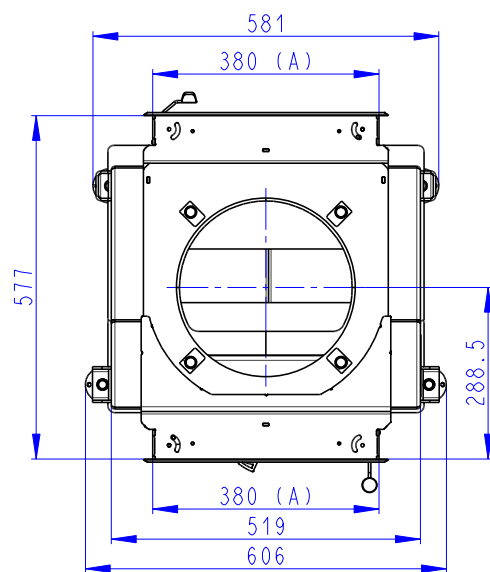

Rozměry v mm  
Maße in mm  
Dimensions in mm

Dynamic B 3g 38.50.01  
+ D3 VY01

214 kg

(A) Zastavbovy rozmer / Baumaße / In-built dimension  
(C) Centralni privod vzduchu / Central air inlet / Zentralluftzufuhr

Rozměry v mm  
Maße in mm  
Dimensions in mm

Dynamic B 3g 38.50.01  
+ 2 x D3F RAM 04

(A) Zastavbovy rozmer / Baumaße / In-built dimension  
(C) Centralni privod vzduchu / Central air inlet / Zentralluftzufuhr

Rozměry v mm  
 Maße in mm  
 Dimensions in mm

Dynamic B 3g 38.50.01  
 + 2 x D3F RAM 06

(A) Zastavbovy rozmer / Baumaße / In-built dimension  
 (C) Centralni privod vzduchu / Central air inlet / Zentralluftzufuhr

Rozmery v mm  
Maße in mm  
Dimensions in mm

Dynamic B 3g 38.50.01  
+ DB3F RAM01

(A) Zastavbovy rozmer / Baumaße / In-built dimension  
(C) Centralni privod vzduchu / Central air inlet / Zentralluftzufuhr