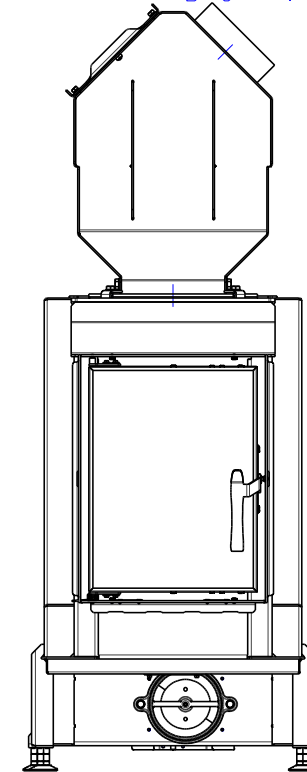

Rozmery v mm  
 Maße in mm  
 Dimensions in mm

Dynamic B 3g 38.50.01  
 + D3 PR 200

178 kg

(A) Zastavbovy rozmer / Baumaße / In-built dimension  
 (C) Centralni privod vzduchu / Central air inlet / Zentralluftzufuhr

Rozmery v mm  
 Maße in mm  
 Dimensions in mm

Dynamic B 3g 38.50.01  
 + D3 PR 200 + AKKUM KV 08B

486 kg

(A) Zastavbovy rozmer / Baumaße / In-built dimension  
 (C) Centralni privod vzduchu / Central air inlet / Zentralluftzufuhr

Rozměry v mm  
Maße in mm  
Dimensions in mm

Dynamic B 3g 38.50.01  
+ D3 VY01

214 kg

(A) Zastavbovy rozmer / Baumaße / In-built dimension  
(C) Centralni privod vzduchu / Central air inlet / Zentralluftzufuhr

Rozměry v mm  
Maße in mm  
Dimensions in mm

Dynamic B 3g 38.50.01  
+ 2 x D3F RAM 04

(A) Zastavbovy rozmer / Baumaße / In-built dimension  
(C) Centralni privod vzduchu / Central air inlet / Zentralluftzufuhr