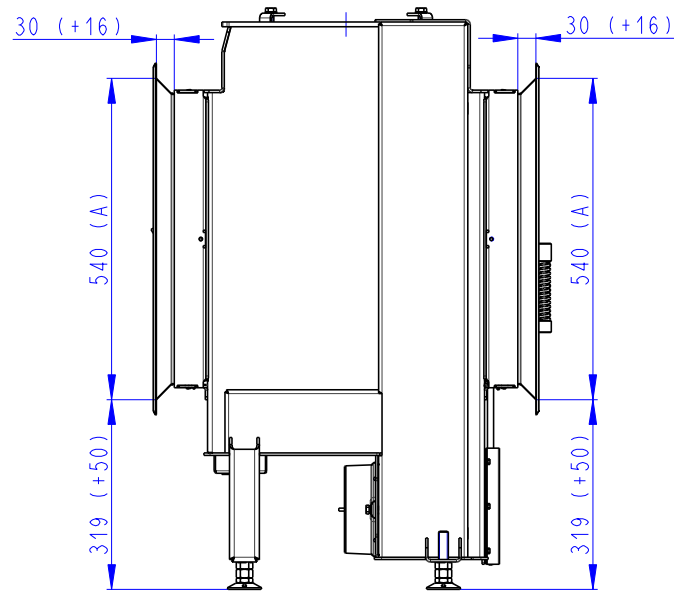

Rozmery v mm  
 Maße in mm  
 Dimensions in mm

Dynamic B 3g 38.50.01  
 + D3 PR 200 + AKKUM KV 08B

486 kg

(A) Zastavbovy rozmer / Baumaße / In-built dimension  
 (C) Centralni privod vzduchu / Central air inlet / Zentralluftzufuhr

Rozměry v mm  
Maße in mm  
Dimensions in mm

Dynamic B 3g 38.50.01  
+ D3 VY01

214 kg

(A) Zastavbovy rozmer / Baumaße / In-built dimension  
(C) Centralni privod vzduchu / Central air inlet / Zentralluftzufuhr

Rozměry v mm  
Maße in mm  
Dimensions in mm

Dynamic B 3g 38.50.01  
+ 2 x D3F RAM 04

(A) Zastavbovy rozmer / Baumaße / In-built dimension  
(C) Centralni privod vzduchu / Central air inlet / Zentralluftzufuhr

Rozměry v mm  
 Maße in mm  
 Dimensions in mm

Dynamic B 3g 38.50.01  
 + 2 x D3F RAM 06

(A) Zastavbovy rozmer / Baumaße / In-built dimension  
 (C) Centralni privod vzduchu / Central air inlet / Zentralluftzufuhr