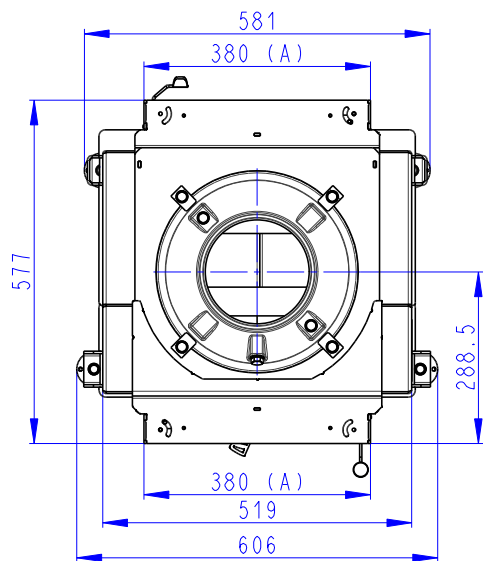

Rozmery v mm  
 Maße in mm  
 Dimensions in mm

Dynamic B 3g 38.50.01  
 D3 KPL 180

177 kg

(A) Zastavbovy rozmer / Baumaße / In-built dimension  
 (C) Centralni privod vzduchu / Central air inlet / Zentralluftzufuhr

Rozmery v mm  
 Maße in mm  
 Dimensions in mm

Dynamic B 3g 38.50.01  
 + D3 PR 200

178 kg

(A) Zastavbovy rozmer / Baumaße / In-built dimension  
 (C) Centralni privod vzduchu / Central air inlet / Zentralluftzufuhr

Rozmery v mm  
 Maße in mm  
 Dimensions in mm

Dynamic B 3g 38.50.01  
 + D3 PR 200 + AKKUM KV 08B

486 kg

(A) Zastavbovy rozmer / Baumaße / In-built dimension  
 (C) Centralni privod vzduchu / Central air inlet / Zentralluftzufuhr

Rozměry v mm  
Maße in mm  
Dimensions in mm

Dynamic B 3g 38.50.01  
+ D3 VY01

214 kg

(A) Zastavbovy rozmer / Baumaße / In-built dimension  
(C) Centralni privod vzduchu / Central air inlet / Zentralluftzufuhr