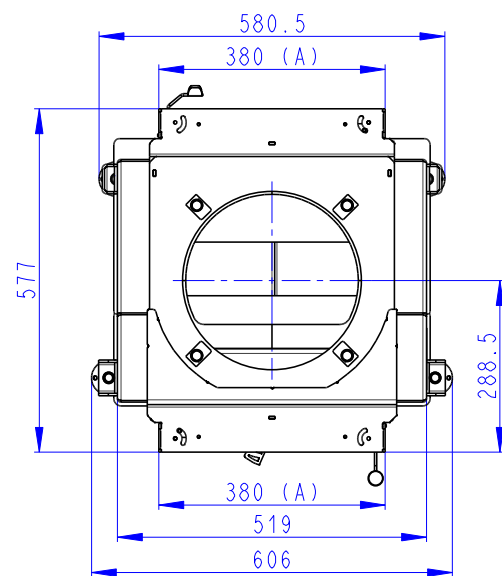

Rozměry v mm  
 Maße in mm  
 Dimensions in mm

Dynamic B 3g 38.50.01

170 kg

- (A) Zastavbovy rozmer / Baumaße / In-built dimension
- (C) Centralni privod vzduchu / Central air inlet / Zentralluftzufuhr
- (L) Volna plocha proskleni / Free glass area / Freie Glassichtfläche

Rozmery v mm  
 Maße in mm  
 Dimensions in mm

Dynamic B 3g 38.50.01  
 D3 KPL 180

177 kg

(A) Zastavbovy rozmer / Baumaße / In-built dimension  
 (C) Centralni privod vzduchu / Central air inlet / Zentralluftzufuhr

Rozmery v mm  
 Maße in mm  
 Dimensions in mm

Dynamic B 3g 38.50.01  
 + D3 PR 200

178 kg

(A) Zastavbovy rozmer / Baumaße / In-built dimension  
 (C) Centralni privod vzduchu / Central air inlet / Zentralluftzufuhr

Rozmery v mm  
 Maße in mm  
 Dimensions in mm

Dynamic B 3g 38.50.01  
 + D3 PR 200 + AKKUM KV 08B

486 kg

(A) Zastavbovy rozmer / Baumaße / In-built dimension  
 (C) Centralni privod vzduchu / Central air inlet / Zentralluftzufuhr