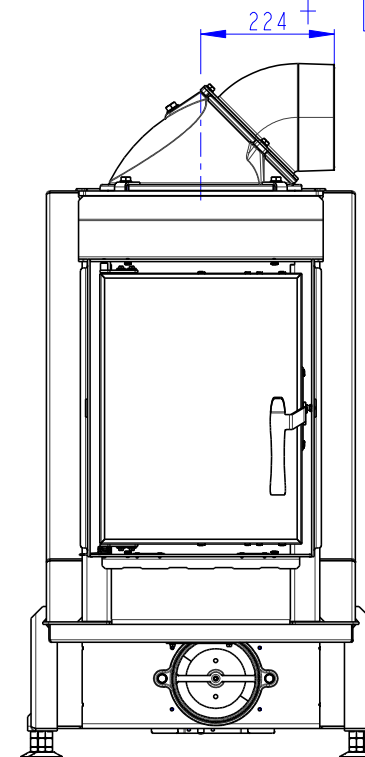

Rozměry v mm  
 Maße in mm  
 Dimensions in mm

Dynamic B 3g 38.50.01

170 kg

- (A) Zastavbovy rozmer / Baumaße / In-built dimension
- (C) Centralni privod vzduchu / Central air inlet / Zentralluftzufuhr
- (L) Volna plocha proskleni / Free glass area / Freie Glassichtfläche

Rozmery v mm  
 Maße in mm  
 Dimensions in mm

Dynamic B 3g 38.50.01  
 D3 KPL 180

177 kg

(A) Zastavbovy rozmer / Baumaße / In-built dimension  
 (C) Centralni privod vzduchu / Central air inlet / Zentralluftzufuhr

Rozmery v mm  
 Maße in mm  
 Dimensions in mm

Dynamic B 3g 38.50.01  
 + D3 PR 200

178 kg

(A) Zastavbovy rozmer / Baumaße / In-built dimension  
 (C) Centralni privod vzduchu / Central air inlet / Zentralluftzufuhr

Rozmery v mm  
 Maße in mm  
 Dimensions in mm

Dynamic B 3g 38.50.01  
 + D3 PR 200 + AKKUM KV 08B

486 kg

(A) Zastavbovy rozmer / Baumaße / In-built dimension  
 (C) Centralni privod vzduchu / Central air inlet / Zentralluftzufuhr