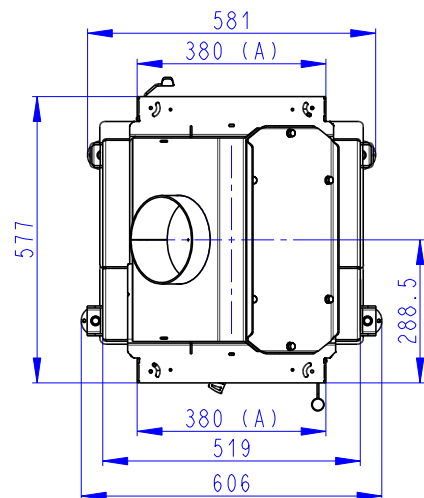

Rozmery v mm  
 Maße in mm  
 Dimensions in mm

Dynamic B 3g 38.50.01  
 + D3 PR 200

178 kg

(A) Zastavbovy rozmer / Baumaße / In-built dimension  
 (C) Centralni privod vzduchu / Central air inlet / Zentralluftzufuhr

Rozmery v mm  
 Maße in mm  
 Dimensions in mm

Dynamic B 3g 38.50.01  
 + D3 PR 200 + AKKUM KV 08B

486 kg

(A) Zastavbovy rozmer / Baumaße / In-built dimension  
 (C) Centralni privod vzduchu / Central air inlet / Zentralluftzufuhr

Rozměry v mm  
Maße in mm  
Dimensions in mm

Dynamic B 3g 38.50.01  
+ D3 VY01

214 kg

(A) Zastavbovy rozmer / Baumaße / In-built dimension  
(C) Centralni privod vzduchu / Central air inlet / Zentralluftzufuhr

Rozměry v mm  
Maße in mm  
Dimensions in mm

Dynamic B 3g 38.50.01  
+ 2 x D3F RAM 04

(A) Zastavbovy rozmer / Baumaße / In-built dimension  
(C) Centralni privod vzduchu / Central air inlet / Zentralluftzufuhr