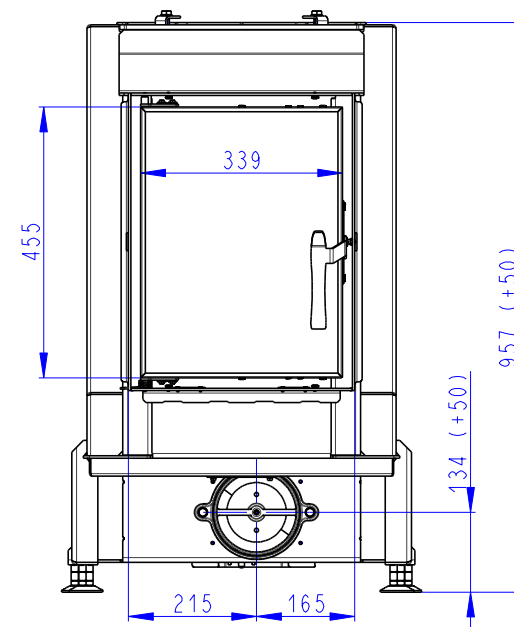

Rozměry v mm  
 Maße in mm  
 Dimensions in mm

Dynamic B 3g 38.50.01

170 kg

- (A) Zastavbovy rozmer / Baumaße / In-built dimension
- (C) Centralni privod vzduchu / Central air inlet / Zentralluftzufuhr
- (L) Volna plocha proskleni / Free glass area / Freie Glassichtfläche

Rozmery v mm  
 Maße in mm  
 Dimensions in mm

Dynamic B 3g 38.50.01  
 D3 KPL 180

177 kg

(A) Zastavbovy rozmer / Baumaße / In-built dimension  
 (C) Centralni privod vzduchu / Central air inlet / Zentralluftzufuhr

Rozmery v mm  
 Maße in mm  
 Dimensions in mm

Dynamic B 3g 38.50.01  
 + D3 PR 200

178 kg

(A) Zastavbovy rozmer / Baumaße / In-built dimension  
 (C) Centralni privod vzduchu / Central air inlet / Zentralluftzufuhr

Rozmery v mm  
 Maße in mm  
 Dimensions in mm

Dynamic B 3g 38.50.01  
 + D3 PR 200 + AKKUM KV 08B

486 kg

(A) Zastavbovy rozmer / Baumaße / In-built dimension  
 (C) Centralni privod vzduchu / Central air inlet / Zentralluftzufuhr