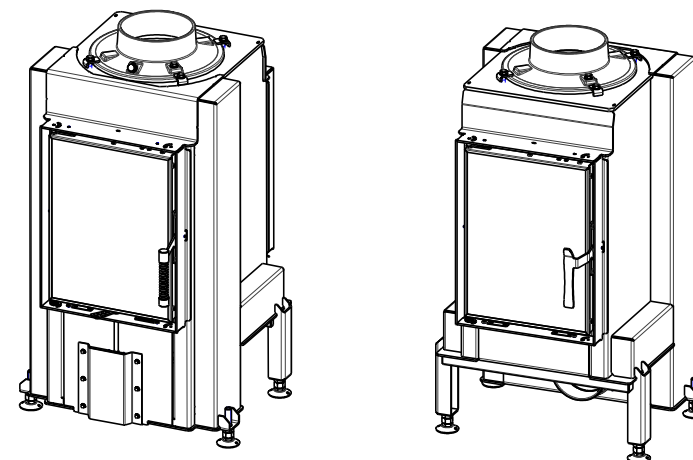

Rozměry v mm  
 Maße in mm  
 Dimensions in mm

Dynamic B 3g 38.50.01

170 kg

- (A) Zastavbovy rozmer / Baumaße / In-built dimension
- (C) Centralni privod vzduchu / Central air inlet / Zentralluftzufuhr
- (L) Volna plocha proskleni / Free glass area / Freie Glassichtfläche

Rozmery v mm  
 Maße in mm  
 Dimensions in mm

Dynamic B 3g 38.50.01  
 D3 KPL 180

177 kg

(A) Zastavbovy rozmer / Baumaße / In-built dimension  
 (C) Centralni privod vzduchu / Central air inlet / Zentralluftzufuhr

Rozmery v mm  
 Maße in mm  
 Dimensions in mm

Dynamic B 3g 38.50.01  
 + D3 PR 200

178 kg

(A) Zastavbovy rozmer / Baumaße / In-built dimension  
 (C) Centralni privod vzduchu / Central air inlet / Zentralluftzufuhr

Rozmery v mm  
 Maße in mm  
 Dimensions in mm

Dynamic B 3g 38.50.01  
 + D3 PR 200 + AKKUM KV 08B

486 kg

(A) Zastavbovy rozmer / Baumaße / In-built dimension  
 (C) Centralni privod vzduchu / Central air inlet / Zentralluftzufuhr