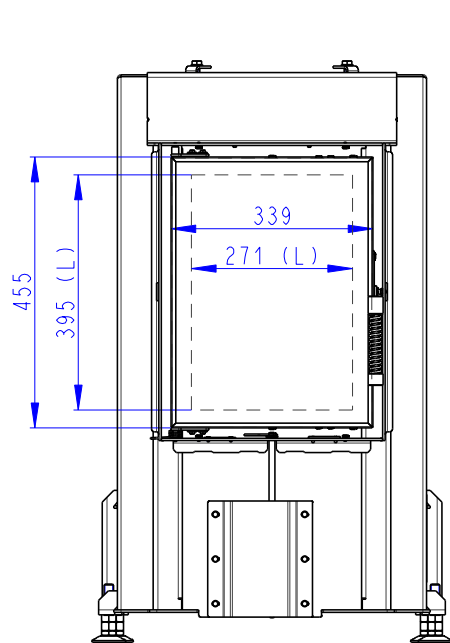

Rozměry v mm  
 Maße in mm  
 Dimensions in mm

Dynamic B 3g 38.50.01

170 kg

- (A) Zastavbovy rozmer / Baumaße / In-built dimension
- (C) Centralni privod vzduchu / Central air inlet / Zentralluftzufuhr
- (L) Volna plocha proskleni / Free glass area / Freie Glassichtfläche

Rozmery v mm  
 Maße in mm  
 Dimensions in mm

Dynamic B 3g 38.50.01  
 D3 KPL 180

177 kg

(A) Zastavbovy rozmer / Baumaße / In-built dimension  
 (C) Centralni privod vzduchu / Central air inlet / Zentralluftzufuhr

Rozmery v mm  
 Maße in mm  
 Dimensions in mm

Dynamic B 3g 38.50.01  
 + D3 PR 200

178 kg

(A) Zastavbovy rozmer / Baumaße / In-built dimension  
 (C) Centralni privod vzduchu / Central air inlet / Zentralluftzufuhr

Rozmery v mm  
 Maße in mm  
 Dimensions in mm

Dynamic B 3g 38.50.01  
 + D3 PR 200 + AKKUM KV 08B

486 kg

(A) Zastavbovy rozmer / Baumaße / In-built dimension  
 (C) Centralni privod vzduchu / Central air inlet / Zentralluftzufuhr