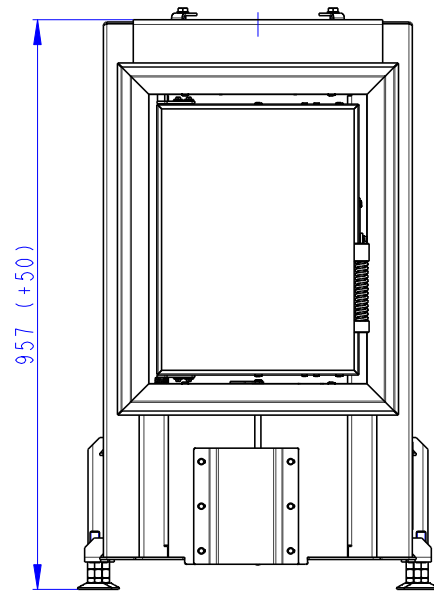

Rozmery v mm  
 Maße in mm  
 Dimensions in mm

Dynamic B 3g 38.50.01  
 + D3 PR 200 + AKKUM KV 08B

486 kg

(A) Zastavbovy rozmer / Baumaße / In-built dimension  
 (C) Centralni privod vzduchu / Central air inlet / Zentralluftzufuhr

Rozměry v mm  
Maße in mm  
Dimensions in mm

Dynamic B 3g 38.50.01  
+ D3 VY01

214 kg

(A) Zastavbovy rozmer / Baumaße / In-built dimension  
(C) Centralni privod vzduchu / Central air inlet / Zentralluftzufuhr

Rozměry v mm  
Maße in mm  
Dimensions in mm

Dynamic B 3g 38.50.01  
+ 2 x D3F RAM 04

(A) Zastavbovy rozmer / Baumaße / In-built dimension  
(C) Centralni privod vzduchu / Central air inlet / Zentralluftzufuhr

Rozměry v mm  
 Maße in mm  
 Dimensions in mm

Dynamic B 3g 38.50.01  
 + 2 x D3F RAM 06

(A) Zastavbovy rozmer / Baumaße / In-built dimension  
 (C) Centralni privod vzduchu / Central air inlet / Zentralluftzufuhr