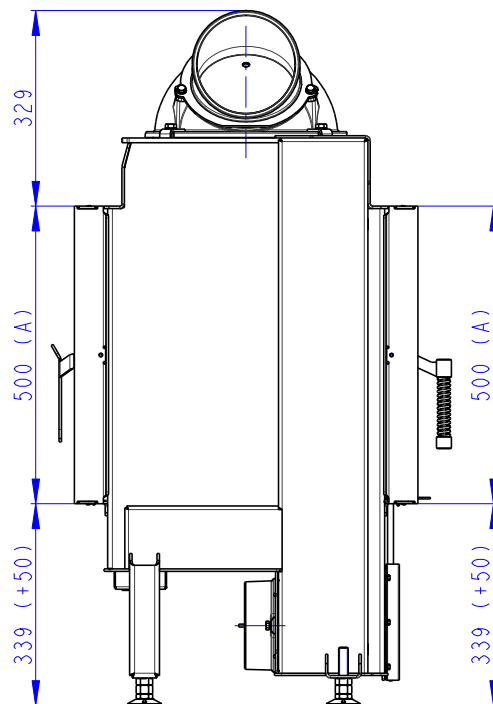

Rozměry v mm  
 Maße in mm  
 Dimensions in mm

Dynamic B 3g 38.50.01

170 kg

- (A) Zastavbovy rozmer / Baumaße / In-built dimension
- (C) Centralni privod vzduchu / Central air inlet / Zentralluftzufuhr
- (L) Volna plocha proskleni / Free glass area / Freie Glassichtfläche

Rozmery v mm  
 Maße in mm  
 Dimensions in mm

Dynamic B 3g 38.50.01  
 D3 KPL 180

177 kg

(A) Zastavbovy rozmer / Baumaße / In-built dimension  
 (C) Centralni privod vzduchu / Central air inlet / Zentralluftzufuhr

Rozmery v mm  
 Maße in mm  
 Dimensions in mm

Dynamic B 3g 38.50.01  
 + D3 PR 200

178 kg

(A) Zastavbovy rozmer / Baumaße / In-built dimension  
 (C) Centralni privod vzduchu / Central air inlet / Zentralluftzufuhr

Rozmery v mm  
 Maße in mm  
 Dimensions in mm

Dynamic B 3g 38.50.01  
 + D3 PR 200 + AKKUM KV 08B

486 kg

(A) Zastavbovy rozmer / Baumaße / In-built dimension  
 (C) Centralni privod vzduchu / Central air inlet / Zentralluftzufuhr