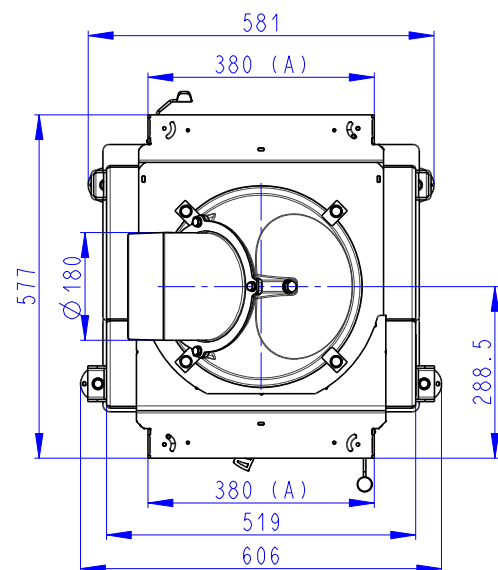

Rozměry v mm  
 Maße in mm  
 Dimensions in mm

Dynamic B 3g 38.50.01

170 kg

- (A) Zastavbovy rozmer / Baumaße / In-built dimension
- (C) Centralni privod vzduchu / Central air inlet / Zentralluftzufuhr
- (L) Volna plocha proskleni / Free glass area / Freie Glassichtfläche

Rozmery v mm  
 Maße in mm  
 Dimensions in mm

Dynamic B 3g 38.50.01  
 D3 KPL 180

177 kg

(A) Zastavbovy rozmer / Baumaße / In-built dimension  
 (C) Centralni privod vzduchu / Central air inlet / Zentralluftzufuhr

Rozmery v mm  
 Maße in mm  
 Dimensions in mm

Dynamic B 3g 38.50.01  
 + D3 PR 200

178 kg

(A) Zastavbovy rozmer / Baumaße / In-built dimension  
 (C) Centralni privod vzduchu / Central air inlet / Zentralluftzufuhr

Rozmery v mm  
 Maße in mm  
 Dimensions in mm

Dynamic B 3g 38.50.01  
 + D3 PR 200 + AKKUM KV 08B

486 kg

(A) Zastavbovy rozmer / Baumaße / In-built dimension  
 (C) Centralni privod vzduchu / Central air inlet / Zentralluftzufuhr