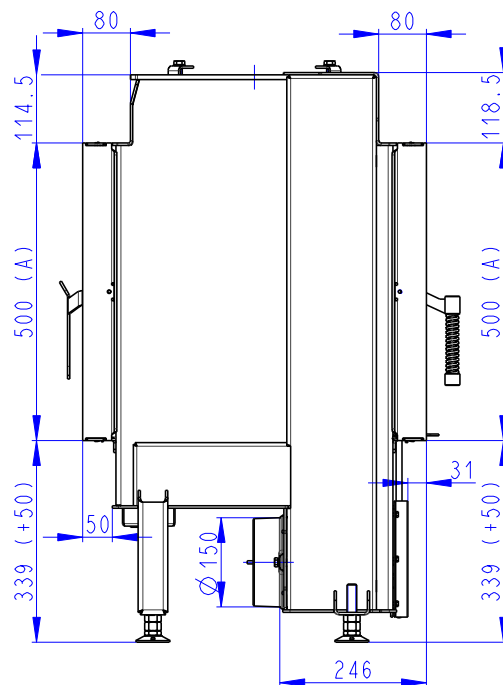

Rozměry v mm  
 Maße in mm  
 Dimensions in mm

Dynamic B 3g 38.50.01

170 kg

- (A) Zastavbovy rozmer / Baumaße / In-built dimension
- (C) Centralni privod vzduchu / Central air inlet / Zentralluftzufuhr
- (L) Volna plocha proskleni / Free glass area / Freie Glassichtfläche

Rozmery v mm  
 Maße in mm  
 Dimensions in mm

Dynamic B 3g 38.50.01  
 D3 KPL 180

177 kg

(A) Zastavbovy rozmer / Baumaße / In-built dimension  
 (C) Centralni privod vzduchu / Central air inlet / Zentralluftzufuhr

Rozmery v mm  
 Maße in mm  
 Dimensions in mm

Dynamic B 3g 38.50.01  
 + D3 PR 200

178 kg

(A) Zastavbovy rozmer / Baumaße / In-built dimension  
 (C) Centralni privod vzduchu / Central air inlet / Zentralluftzufuhr

Rozmery v mm  
 Maße in mm  
 Dimensions in mm

Dynamic B 3g 38.50.01  
 + D3 PR 200 + AKKUM KV 08B

486 kg

(A) Zastavbovy rozmer / Baumaße / In-built dimension  
 (C) Centralni privod vzduchu / Central air inlet / Zentralluftzufuhr