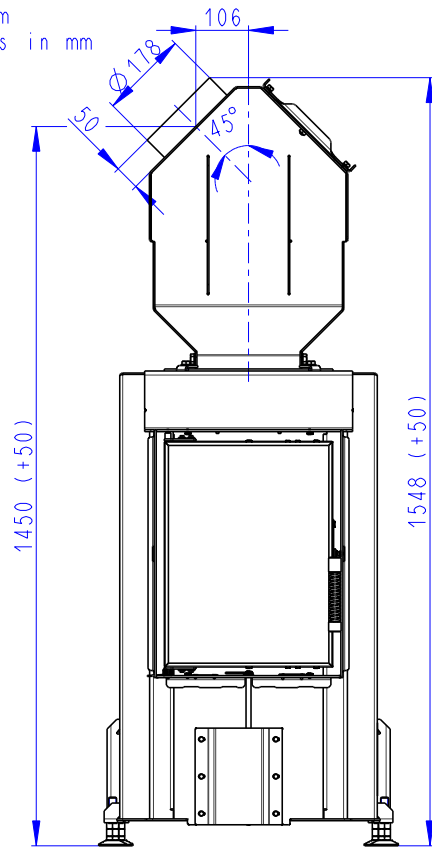

Rozmery v mm  
 Maße in mm  
 Dimensions in mm

Dynamic B 3g 38.50.01  
 + D3 PR 200

178 kg

(A) Zastavbovy rozmer / Baumaße / In-built dimension  
 (C) Centralni privod vzduchu / Central air inlet / Zentralluftzufuhr

Rozmery v mm  
 Maße in mm  
 Dimensions in mm

Dynamic B 3g 38.50.01  
 + D3 PR 200 + AKKUM KV 08B

486 kg

(A) Zastavbovy rozmer / Baumaße / In-built dimension  
 (C) Centralni privod vzduchu / Central air inlet / Zentralluftzufuhr

Rozměry v mm  
Maße in mm  
Dimensions in mm

Dynamic B 3g 38.50.01  
+ D3 VY01

214 kg

(A) Zastavbovy rozmer / Baumaße / In-built dimension  
(C) Centralni privod vzduchu / Central air inlet / Zentralluftzufuhr

Rozměry v mm  
Maße in mm  
Dimensions in mm

Dynamic B 3g 38.50.01  
+ 2 x D3F RAM 04

(A) Zastavbovy rozmer / Baumaße / In-built dimension  
(C) Centralni privod vzduchu / Central air inlet / Zentralluftzufuhr