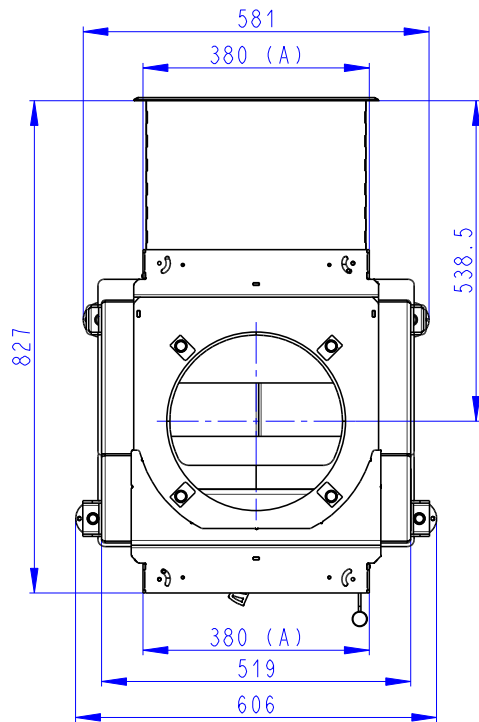

Rozměry v mm  
Maße in mm  
Dimensions in mm

Dynamic B 3g 38.50.01  
+ D3 VY01

214 kg

(A) Zastavbovy rozmer / Baumaße / In-built dimension  
(C) Centralni privod vzduchu / Central air inlet / Zentralluftzufuhr

Rozměry v mm  
Maße in mm  
Dimensions in mm

Dynamic B 3g 38.50.01  
+ 2 x D3F RAM 04

(A) Zastavbovy rozmer / Baumaße / In-built dimension  
(C) Centralni privod vzduchu / Central air inlet / Zentralluftzufuhr

Rozměry v mm  
 Maße in mm  
 Dimensions in mm

Dynamic B 3g 38.50.01  
 + 2 x D3F RAM 06

(A) Zastavbovy rozmer / Baumaße / In-built dimension  
 (C) Centralni privod vzduchu / Central air inlet / Zentralluftzufuhr

Rozmery v mm  
Maße in mm  
Dimensions in mm

Dynamic B 3g 38.50.01  
+ DB3F RAM01

(A) Zastavbovy rozmer / Baumaße / In-built dimension  
(C) Centralni privod vzduchu / Central air inlet / Zentralluftzufuhr