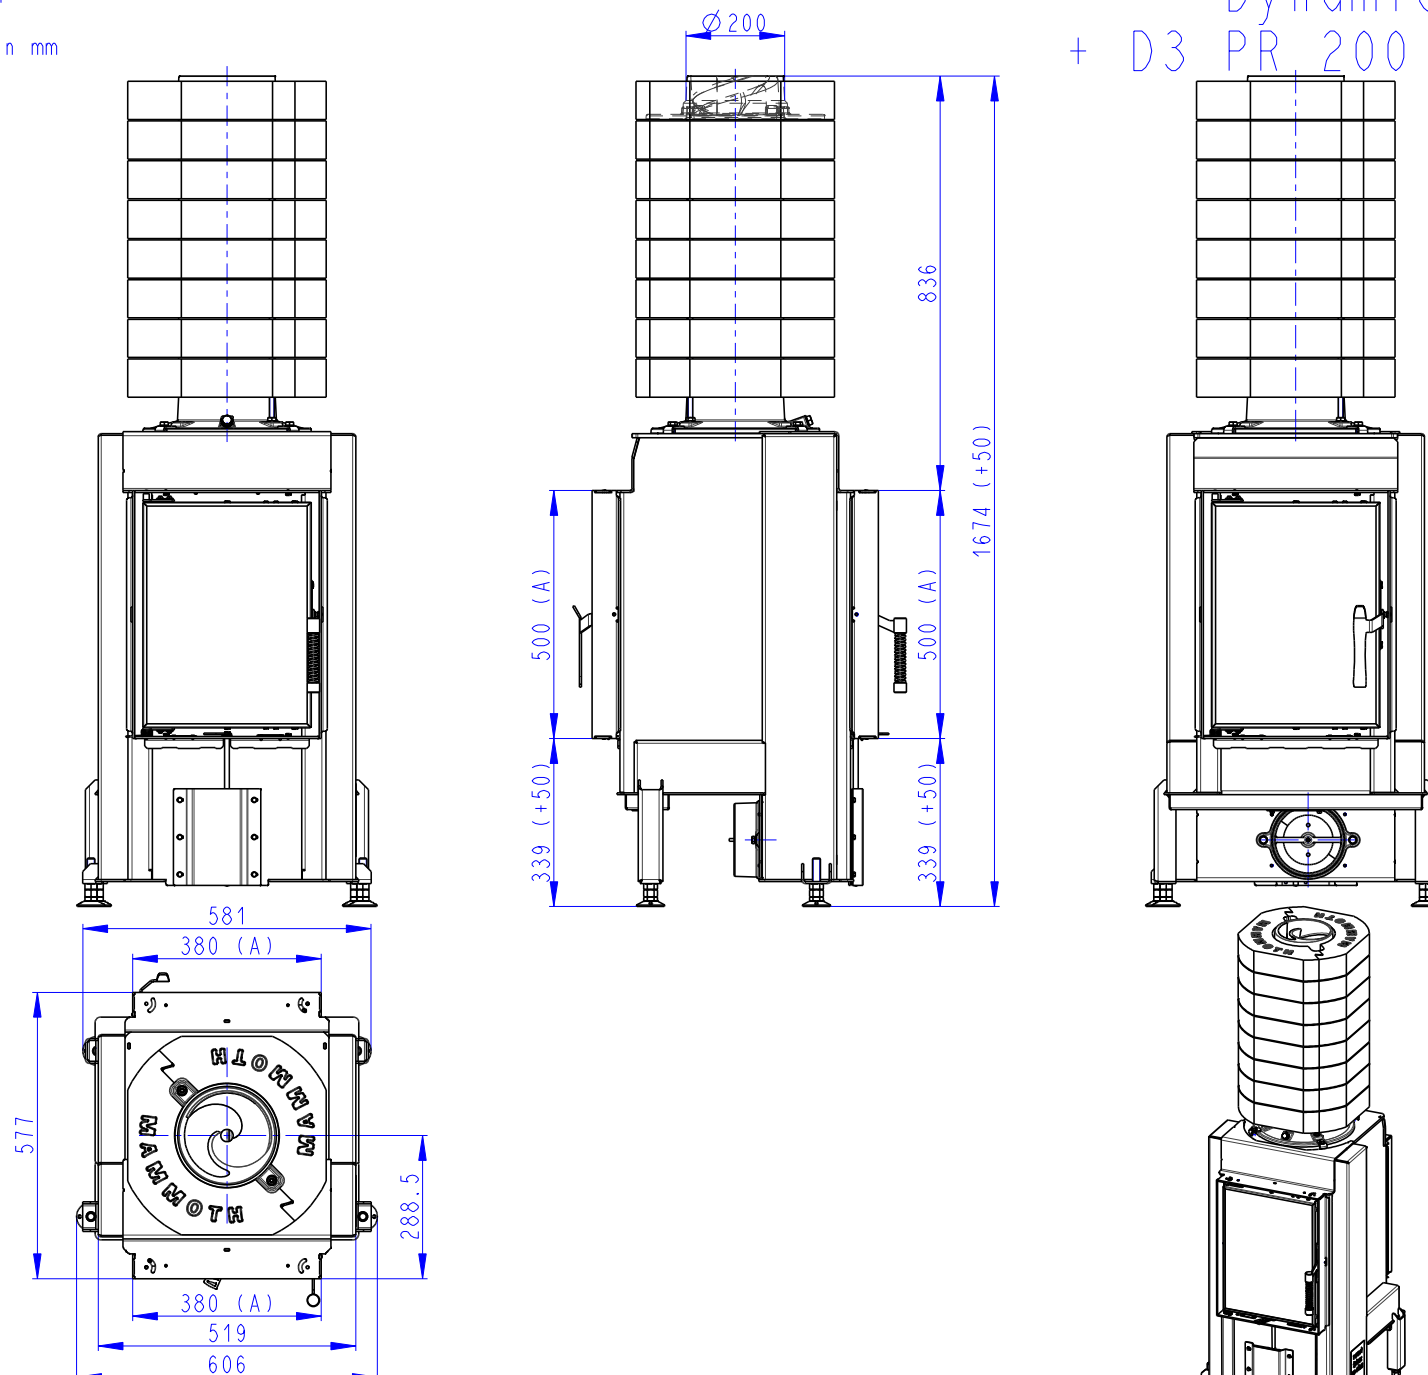

Rozmery v mm  
 Maße in mm  
 Dimensions in mm

Dynamic B 3g 38.50.01  
 D3 KPL 180

177 kg

(A) Zastavbovy rozmer / Baumaße / In-built dimension  
 (C) Centralni privod vzduchu / Central air inlet / Zentralluftzufuhr

Rozmery v mm  
 Maße in mm  
 Dimensions in mm

Dynamic B 3g 38.50.01  
 + D3 PR 200

178 kg

(A) Zastavbovy rozmer / Baumaße / In-built dimension  
 (C) Centralni privod vzduchu / Central air inlet / Zentralluftzufuhr

Rozmery v mm  
 Maße in mm  
 Dimensions in mm

Dynamic B 3g 38.50.01  
 + D3 PR 200 + AKKUM KV 08B

486 kg

(A) Zastavbovy rozmer / Baumaße / In-built dimension  
 (C) Centralni privod vzduchu / Central air inlet / Zentralluftzufuhr

Rozměry v mm  
Maße in mm  
Dimensions in mm

Dynamic B 3g 38.50.01  
+ D3 VY01

214 kg

(A) Zastavbovy rozmer / Baumaße / In-built dimension  
(C) Centralni privod vzduchu / Central air inlet / Zentralluftzufuhr