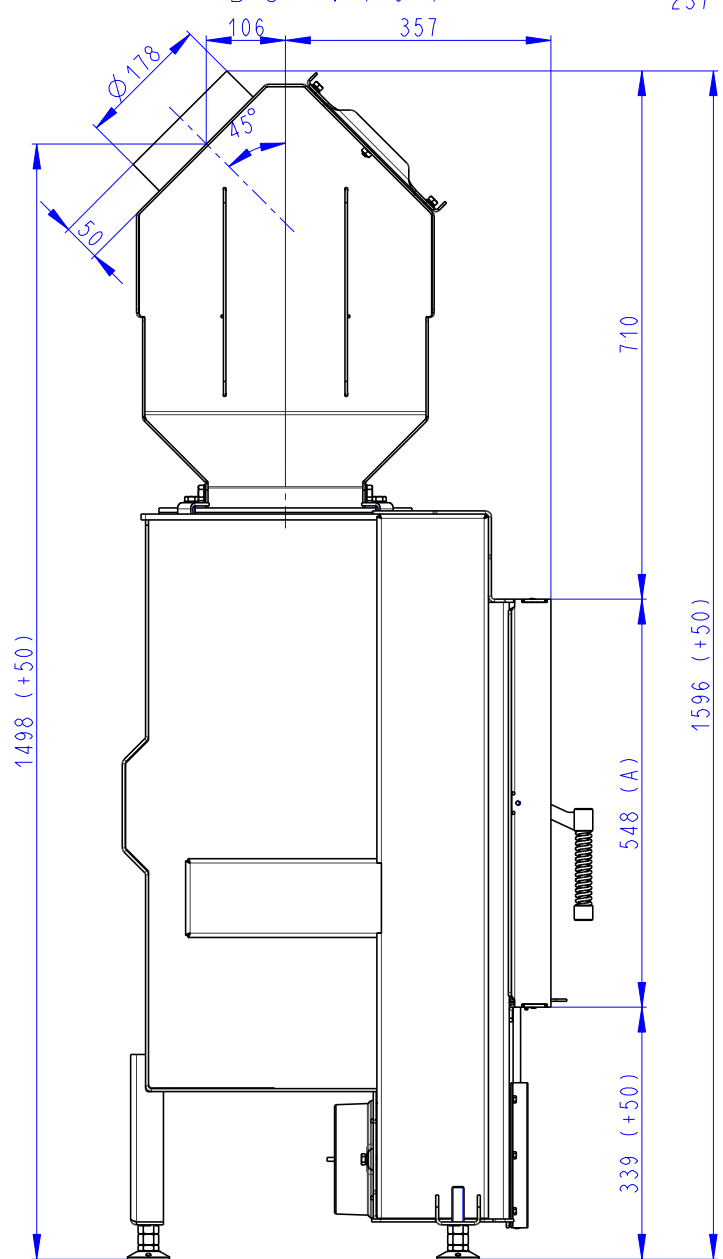

Rozměry v mm  
 Maße in mm  
 Dimensions in mm

Dynamic 3g 44.55.01  
 + D3 PR 200 + AKKUM KV 08B

510 kg

(A) Zastavbovy rozmer / Baumaße / In-built dimension  
 (C) Centralni privod vzduchu / Central air inlet / Zentralluftzufuhr

Rozmery v mm  
 Maße in mm  
 Dimensions in mm

Dynamic 3g 44.55.01  
 + D3 VY01  
 237 kg

(A) Zastavbovy rozmer / Baumaße / In-built dimension  
 (C) Centralni privod vzduchu / Central air inlet / Zentralluftzufuhr

Rozmery v mm  
 Maße in mm  
 Dimensions in mm

Dynamic 3g 44.55.01  
 + D3G RAM 04

(A) Zastavbovy rozmer / Baumaße / In-built dimension  
 (C) Centralni privod vzduchu / Central air inlet / Zentralluftzufuhr

Rozmery v mm  
 Maße in mm  
 Dimensions in mm

Dynamic 3g 44.55.01  
 + D3G RAM 06

(A) Zastavbovy rozmer / Baumaße / In-built dimension  
 (C) Centralni privod vzduchu / Central air inlet / Zentralluftzufuhr