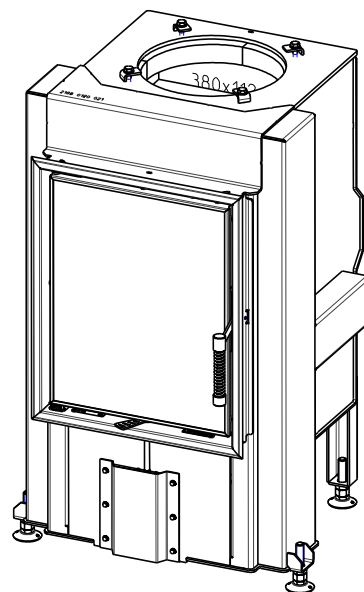

Rozmery v mm  
 Maße in mm  
 Dimensions in mm

Dynamic 3g 44.55.01  
 + D3G RAM 04

(A) Zastavbovy rozmer / Baumaße / In-built dimension  
 (C) Centralni privod vzduchu / Central air inlet / Zentralluftzufuhr

Rozmery v mm  
 Maße in mm  
 Dimensions in mm

Dynamic 3g 44.55.01  
 + D3G RAM 06

(A) Zastavbovy rozmer / Baumaße / In-built dimension  
 (C) Centralni privod vzduchu / Central air inlet / Zentralluftzufuhr