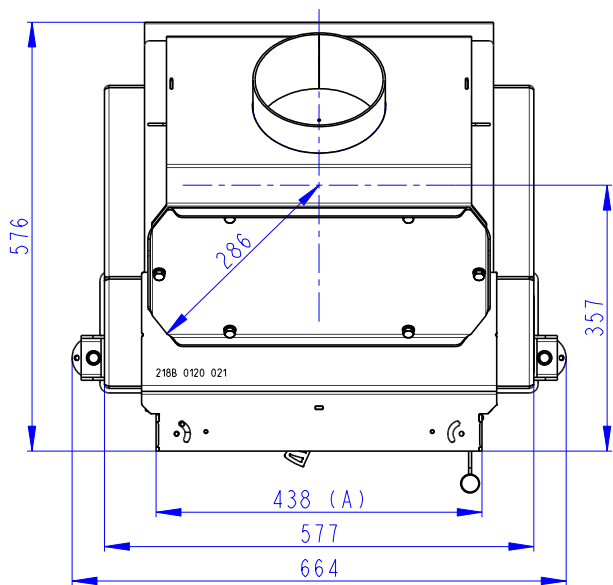

Rozměry v mm  
 Maße in mm  
 Dimensions in mm

Dynamic 3g 44.55.01  
 + D3 PR 200 + AKKUM KV 08B

510 kg

(A) Zastavbovy rozmer / Baumaße / In-built dimension  
 (C) Centralni privod vzduchu / Central air inlet / Zentralluftzufuhr

Rozmery v mm  
 Maße in mm  
 Dimensions in mm

Dynamic 3g 44.55.01  
 + D3 VY01  
 237 kg

(A) Zastavbovy rozmer / Baumaße / In-built dimension  
 (C) Centralni privod vzduchu / Central air inlet / Zentralluftzufuhr

Rozmery v mm  
 Maße in mm  
 Dimensions in mm

Dynamic 3g 44.55.01  
 + D3G RAM 04

(A) Zastavbovy rozmer / Baumaße / In-built dimension  
 (C) Centralni privod vzduchu / Central air inlet / Zentralluftzufuhr

Rozmery v mm  
 Maße in mm  
 Dimensions in mm

Dynamic 3g 44.55.01  
 + D3G RAM 06

(A) Zastavbovy rozmer / Baumaße / In-built dimension  
 (C) Centralni privod vzduchu / Central air inlet / Zentralluftzufuhr