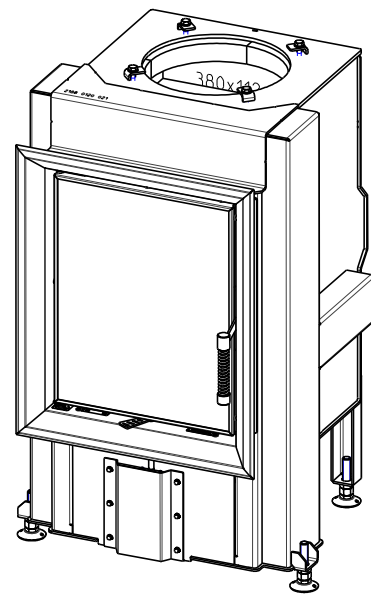

Rozmery v mm  
 Maße in mm  
 Dimensions in mm

Dynamic 3g 44.55.01  
 + D3 VY01  
 237 kg

(A) Zastavbovy rozmer / Baumaße / In-built dimension  
 (C) Centralni privod vzduchu / Central air inlet / Zentralluftzufuhr

Rozmery v mm  
 Maße in mm  
 Dimensions in mm

Dynamic 3g 44.55.01  
 + D3G RAM 04

(A) Zastavbovy rozmer / Baumaße / In-built dimension  
 (C) Centralni privod vzduchu / Central air inlet / Zentralluftzufuhr