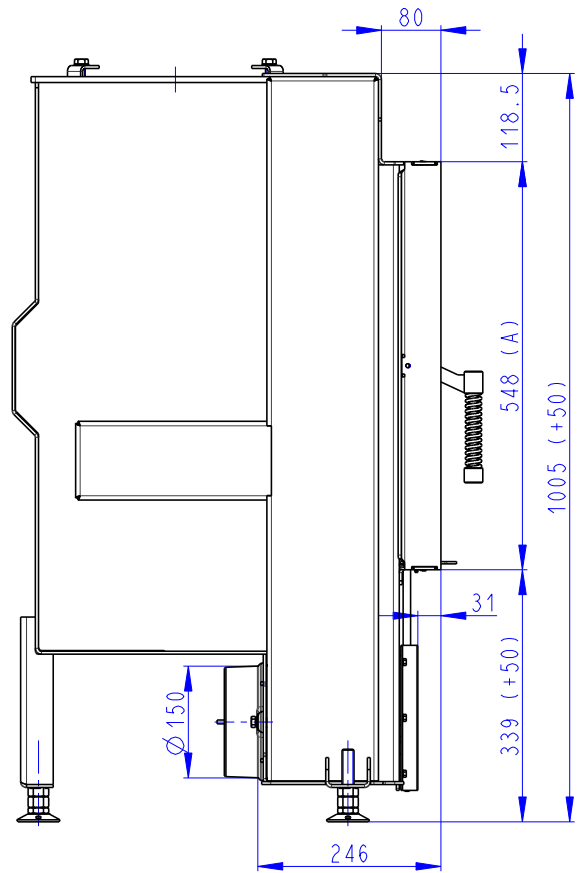

Rozměry v mm  
Maße in mm  
Dimensions in mm

Dynamic 3g 44.55.01  
193 kg

(A) Zastavbový rozmer / Baumaße / In-built dimension  
(C) Centralni privod vzduchu / Central air inlet / Zentralluftzufuhr  
(L) Volna plocha proskleni / Free glass area / Freie Glassichtfläche

Rozměry v mm  
 Maße in mm  
 Dimensions in mm

Dynamic 3g 44.55.01  
 + D3 KPL 180

208 kg

(A) Zastavbovy rozmer / Baumaße / In-built dimension  
 (C) Centralni privod vzduchu / Central air inlet / Zentralluftzufuhr

Rozměry v mm  
 Maße in mm  
 Dimensions in mm

Dynamic 3g 44.55.01  
 + D3 PR 200

201 kg

(A) Zastavbovy rozmer / Baumaße / In-built dimension  
 (C) Centralni privod vzduchu / Central air inlet / Zentralluftzufuhr

Rozměry v mm  
 Maße in mm  
 Dimensions in mm

Dynamic 3g 44.55.01  
 + D3 PR 200 + AKKUM KV 08B

510 kg

(A) Zastavbovy rozmer / Baumaße / In-built dimension  
 (C) Centralni privod vzduchu / Central air inlet / Zentralluftzufuhr