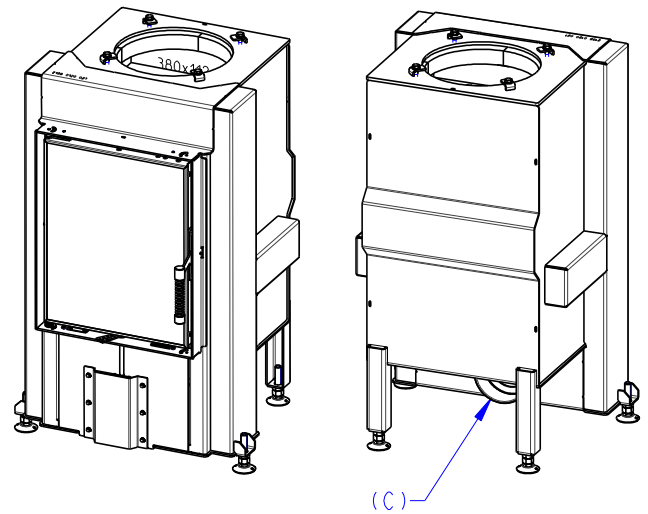

Rozměry v mm  
Maße in mm  
Dimensions in mm

Dynamic 3g 44.55.01  
193 kg

(A) Zastavbový rozmer / Baumaße / In-built dimension  
(C) Centralni privod vzduchu / Central air inlet / Zentralluftzufuhr  
(L) Volna plocha proskleni / Free glass area / Freie Glassichtfläche

Rozměry v mm  
 Maße in mm  
 Dimensions in mm

Dynamic 3g 44.55.01  
 + D3 KPL 180

208 kg

(A) Zastavbovy rozmer / Baumaße / In-built dimension  
 (C) Centralni privod vzduchu / Central air inlet / Zentralluftzufuhr

Rozměry v mm  
 Maße in mm  
 Dimensions in mm

Dynamic 3g 44.55.01  
 + D3 PR 200

201 kg

(A) Zastavbovy rozmer / Baumaße / In-built dimension  
 (C) Centralni privod vzduchu / Central air inlet / Zentralluftzufuhr

Rozměry v mm  
 Maße in mm  
 Dimensions in mm

Dynamic 3g 44.55.01  
 + D3 PR 200 + AKKUM KV 08B

510 kg

(A) Zastavbovy rozmer / Baumaße / In-built dimension  
 (C) Centralni privod vzduchu / Central air inlet / Zentralluftzufuhr