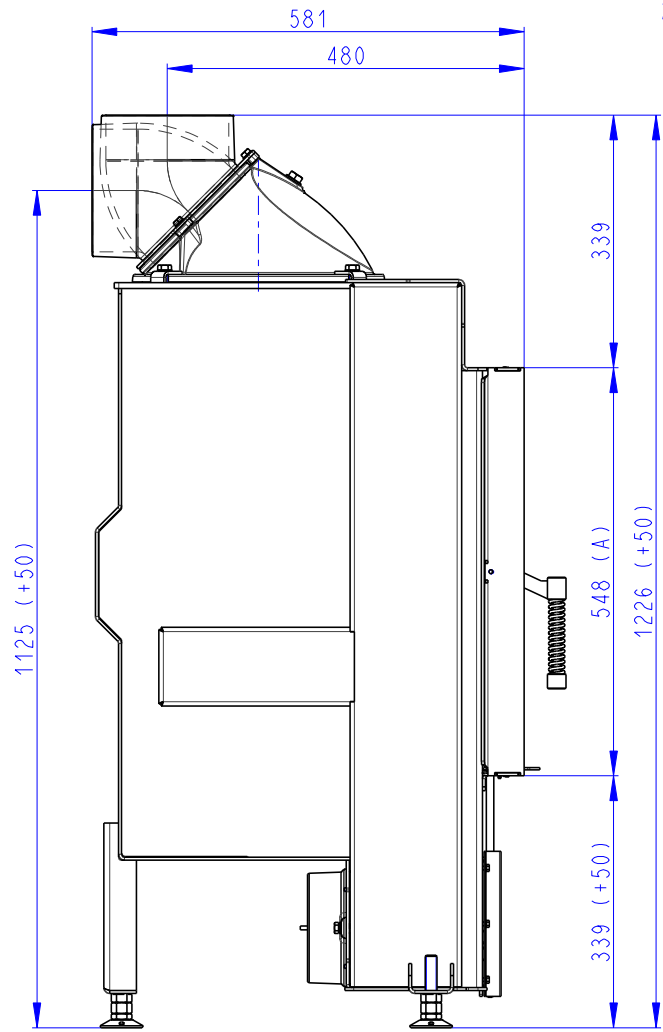

Rozměry v mm  
Maße in mm  
Dimensions in mm

Dynamic 3g 44.55.01  
193 kg

(A) Zastavbový rozmer / Baumaße / In-built dimension  
(C) Centralni privod vzduchu / Central air inlet / Zentralluftzufuhr  
(L) Volna plocha proskleni / Free glass area / Freie Glassichtfläche

Rozměry v mm  
 Maße in mm  
 Dimensions in mm

Dynamic 3g 44.55.01  
 + D3 KPL 180

208 kg

(A) Zastavbovy rozmer / Baumaße / In-built dimension  
 (C) Centralni privod vzduchu / Central air inlet / Zentralluftzufuhr

Rozměry v mm  
 Maße in mm  
 Dimensions in mm

Dynamic 3g 44.55.01  
 + D3 PR 200

201 kg

(A) Zastavbovy rozmer / Baumaße / In-built dimension  
 (C) Centralni privod vzduchu / Central air inlet / Zentralluftzufuhr

Rozměry v mm  
 Maße in mm  
 Dimensions in mm

Dynamic 3g 44.55.01  
 + D3 PR 200 + AKKUM KV 08B

510 kg

(A) Zastavbovy rozmer / Baumaße / In-built dimension  
 (C) Centralni privod vzduchu / Central air inlet / Zentralluftzufuhr