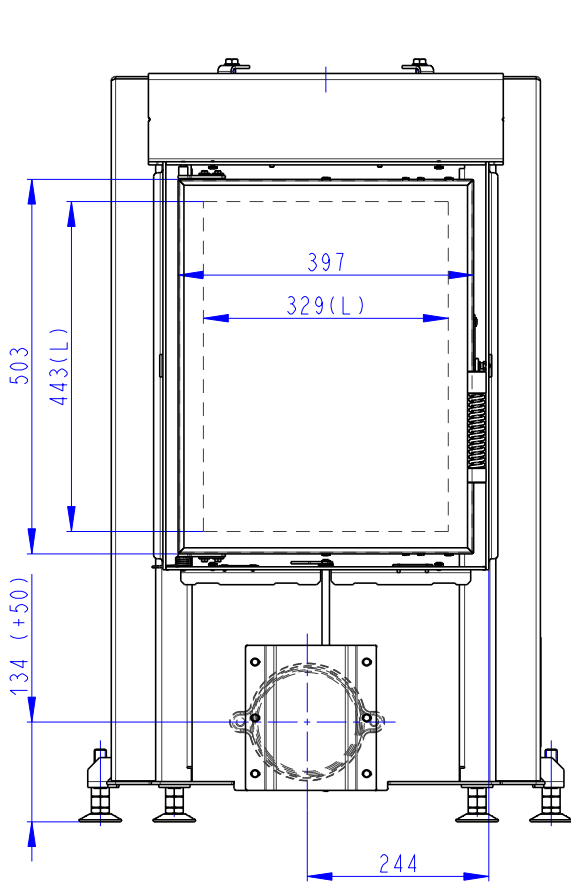

Rozměry v mm  
Maße in mm  
Dimensions in mm

Dynamic 3g 44.55.01  
193 kg

(A) Zastavbový rozmer / Baumaße / In-built dimension  
(C) Centralni privod vzduchu / Central air inlet / Zentralluftzufuhr  
(L) Volna plocha proskleni / Free glass area / Freie Glassichtfläche

Rozměry v mm  
 Maße in mm  
 Dimensions in mm

Dynamic 3g 44.55.01  
 + D3 KPL 180

208 kg

(A) Zastavbovy rozmer / Baumaße / In-built dimension  
 (C) Centralni privod vzduchu / Central air inlet / Zentralluftzufuhr

Rozměry v mm  
 Maße in mm  
 Dimensions in mm

Dynamic 3g 44.55.01  
 + D3 PR 200

201 kg

(A) Zastavbovy rozmer / Baumaße / In-built dimension  
 (C) Centralni privod vzduchu / Central air inlet / Zentralluftzufuhr

Rozměry v mm  
 Maße in mm  
 Dimensions in mm

Dynamic 3g 44.55.01  
 + D3 PR 200 + AKKUM KV 08B

510 kg

(A) Zastavbovy rozmer / Baumaße / In-built dimension  
 (C) Centralni privod vzduchu / Central air inlet / Zentralluftzufuhr