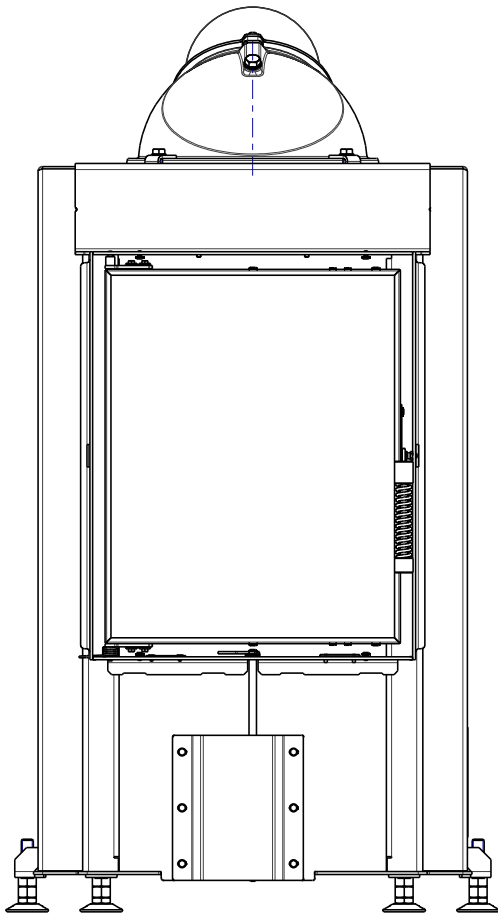

Rozměry v mm  
Maße in mm  
Dimensions in mm

Dynamic 3g 44.55.01  
193 kg

(A) Zastavbový rozmer / Baumaße / In-built dimension  
(C) Centralni privod vzduchu / Central air inlet / Zentralluftzufuhr  
(L) Volna plocha proskleni / Free glass area / Freie Glassichtfläche

Rozměry v mm  
 Maße in mm  
 Dimensions in mm

Dynamic 3g 44.55.01  
 + D3 KPL 180

208 kg

(A) Zastavbovy rozmer / Baumaße / In-built dimension  
 (C) Centralni privod vzduchu / Central air inlet / Zentralluftzufuhr

Rozměry v mm  
 Maße in mm  
 Dimensions in mm

Dynamic 3g 44.55.01  
 + D3 PR 200

201 kg

(A) Zastavbovy rozmer / Baumaße / In-built dimension  
 (C) Centralni privod vzduchu / Central air inlet / Zentralluftzufuhr

Rozměry v mm  
 Maße in mm  
 Dimensions in mm

Dynamic 3g 44.55.01  
 + D3 PR 200 + AKKUM KV 08B

510 kg

(A) Zastavbovy rozmer / Baumaße / In-built dimension  
 (C) Centralni privod vzduchu / Central air inlet / Zentralluftzufuhr