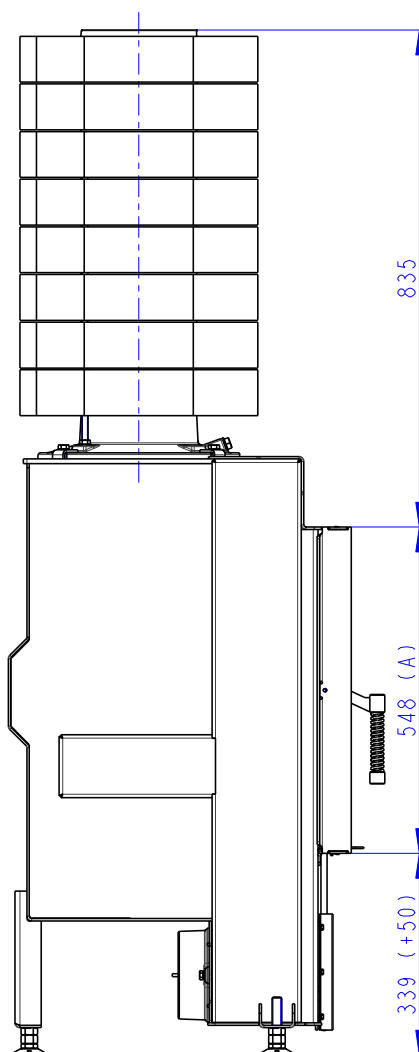

Rozměry v mm  
 Maße in mm  
 Dimensions in mm

Dynamic 3g 44.55.01  
 + D3 KPL 180

208 kg

(A) Zastavbovy rozmer / Baumaße / In-built dimension  
 (C) Centralni privod vzduchu / Central air inlet / Zentralluftzufuhr

Rozměry v mm  
 Maße in mm  
 Dimensions in mm

Dynamic 3g 44.55.01  
 + D3 PR 200

201 kg

(A) Zastavbovy rozmer / Baumaße / In-built dimension  
 (C) Centralni privod vzduchu / Central air inlet / Zentralluftzufuhr

Rozměry v mm  
 Maße in mm  
 Dimensions in mm

Dynamic 3g 44.55.01  
 + D3 PR 200 + AKKUM KV 08B

510 kg

(A) Zastavbovy rozmer / Baumaße / In-built dimension  
 (C) Centralni privod vzduchu / Central air inlet / Zentralluftzufuhr

Rozmery v mm  
 Maße in mm  
 Dimensions in mm

Dynamic 3g 44.55.01  
 + D3 VY01  
 237 kg

(A) Zastavbovy rozmer / Baumaße / In-built dimension  
 (C) Centralni privod vzduchu / Central air inlet / Zentralluftzufuhr