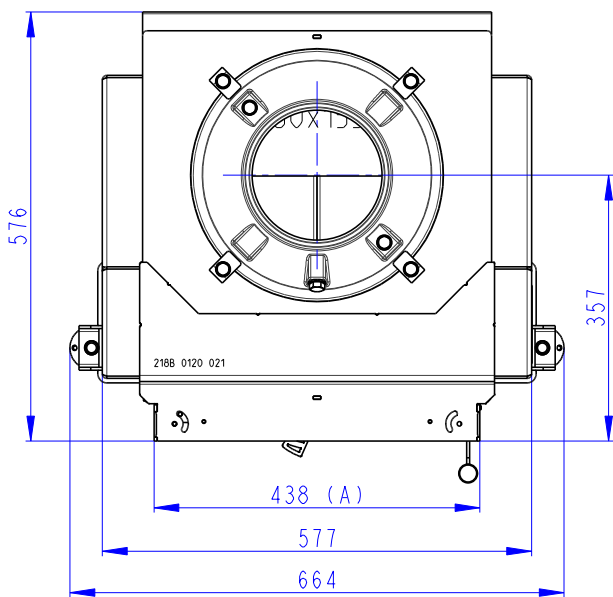

Rozměry v mm  
 Maße in mm  
 Dimensions in mm

Dynamic 3g 44.55.01  
 + D3 KPL 180

208 kg

(A) Zastavbovy rozmer / Baumaße / In-built dimension  
 (C) Centralni privod vzduchu / Central air inlet / Zentralluftzufuhr

Rozměry v mm  
 Maße in mm  
 Dimensions in mm

Dynamic 3g 44.55.01  
 + D3 PR 200

201 kg

(A) Zastavbovy rozmer / Baumaße / In-built dimension  
 (C) Centralni privod vzduchu / Central air inlet / Zentralluftzufuhr

Rozměry v mm  
 Maße in mm  
 Dimensions in mm

Dynamic 3g 44.55.01  
 + D3 PR 200 + AKKUM KV 08B

510 kg

(A) Zastavbovy rozmer / Baumaße / In-built dimension  
 (C) Centralni privod vzduchu / Central air inlet / Zentralluftzufuhr

Rozmery v mm  
 Maße in mm  
 Dimensions in mm

Dynamic 3g 44.55.01  
 + D3 VY01  
 237 kg

(A) Zastavbovy rozmer / Baumaße / In-built dimension  
 (C) Centralni privod vzduchu / Central air inlet / Zentralluftzufuhr