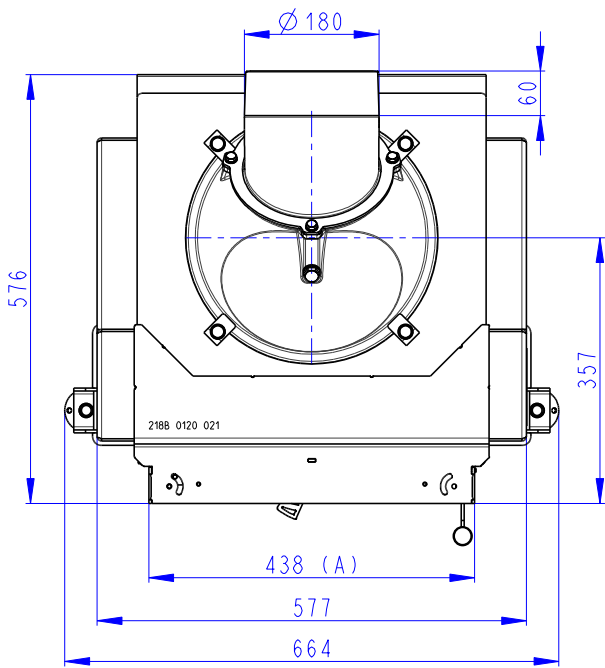

Rozměry v mm  
Maße in mm  
Dimensions in mm

Dynamic 3g 44.55.01  
193 kg

(A) Zastavbový rozmer / Baumaße / In-built dimension  
(C) Centralni privod vzduchu / Central air inlet / Zentralluftzufuhr  
(L) Volna plocha proskleni / Free glass area / Freie Glassichtfläche

Rozměry v mm  
 Maße in mm  
 Dimensions in mm

Dynamic 3g 44.55.01  
 + D3 KPL 180

208 kg

(A) Zastavbovy rozmer / Baumaße / In-built dimension  
 (C) Centralni privod vzduchu / Central air inlet / Zentralluftzufuhr

Rozměry v mm  
 Maße in mm  
 Dimensions in mm

Dynamic 3g 44.55.01  
 + D3 PR 200

201 kg

(A) Zastavbovy rozmer / Baumaße / In-built dimension  
 (C) Centralni privod vzduchu / Central air inlet / Zentralluftzufuhr

Rozměry v mm  
 Maße in mm  
 Dimensions in mm

Dynamic 3g 44.55.01  
 + D3 PR 200 + AKKUM KV 08B

510 kg

(A) Zastavbovy rozmer / Baumaße / In-built dimension  
 (C) Centralni privod vzduchu / Central air inlet / Zentralluftzufuhr