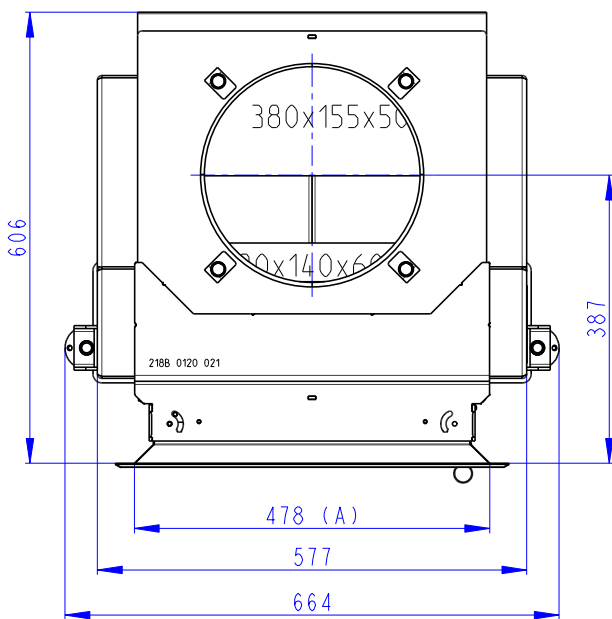

Rozměry v mm  
 Maße in mm  
 Dimensions in mm

Dynamic 3g 44.55.01  
 + D3 PR 200 + AKKUM KV 08B

510 kg

(A) Zastavbovy rozmer / Baumaße / In-built dimension  
 (C) Centralni privod vzduchu / Central air inlet / Zentralluftzufuhr

Rozmery v mm  
 Maße in mm  
 Dimensions in mm

Dynamic 3g 44.55.01  
 + D3 VY01  
 237 kg

(A) Zastavbovy rozmer / Baumaße / In-built dimension  
 (C) Centralni privod vzduchu / Central air inlet / Zentralluftzufuhr

Rozmery v mm  
 Maße in mm  
 Dimensions in mm

Dynamic 3g 44.55.01  
 + D3G RAM 04

(A) Zastavbovy rozmer / Baumaße / In-built dimension  
 (C) Centralni privod vzduchu / Central air inlet / Zentralluftzufuhr

Rozmery v mm  
 Maße in mm  
 Dimensions in mm

Dynamic 3g 44.55.01  
 + D3G RAM 06

(A) Zastavbovy rozmer / Baumaße / In-built dimension  
 (C) Centralni privod vzduchu / Central air inlet / Zentralluftzufuhr