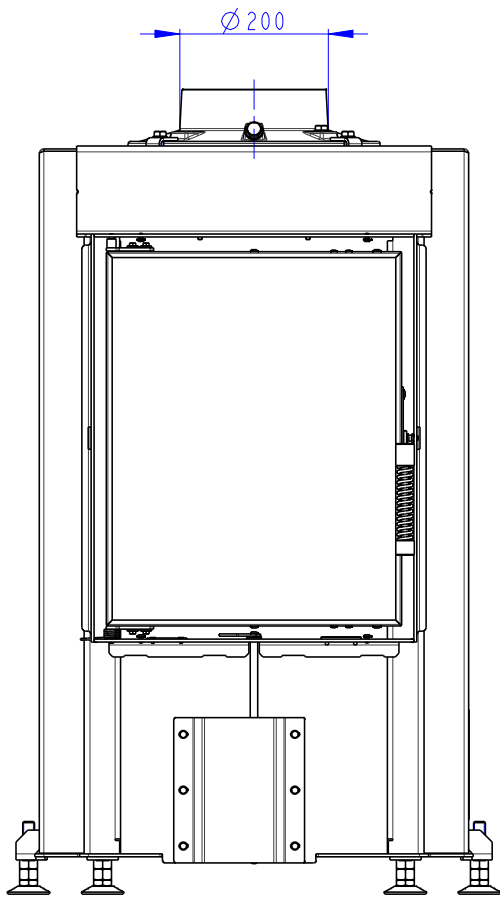

Rozměry v mm  
Maße in mm  
Dimensions in mm

Dynamic 3g 44.55.01  
193 kg

(A) Zastavbový rozmer / Baumaße / In-built dimension  
(C) Centralni privod vzduchu / Central air inlet / Zentralluftzufuhr  
(L) Volna plocha proskleni / Free glass area / Freie Glassichtfläche

Rozměry v mm  
 Maße in mm  
 Dimensions in mm

Dynamic 3g 44.55.01  
 + D3 KPL 180

208 kg

(A) Zastavbovy rozmer / Baumaße / In-built dimension  
 (C) Centralni privod vzduchu / Central air inlet / Zentralluftzufuhr

Rozměry v mm  
 Maße in mm  
 Dimensions in mm

Dynamic 3g 44.55.01  
 + D3 PR 200

201 kg

(A) Zastavbovy rozmer / Baumaße / In-built dimension  
 (C) Centralni privod vzduchu / Central air inlet / Zentralluftzufuhr

Rozměry v mm  
 Maße in mm  
 Dimensions in mm

Dynamic 3g 44.55.01  
 + D3 PR 200 + AKKUM KV 08B

510 kg

(A) Zastavbovy rozmer / Baumaße / In-built dimension  
 (C) Centralni privod vzduchu / Central air inlet / Zentralluftzufuhr