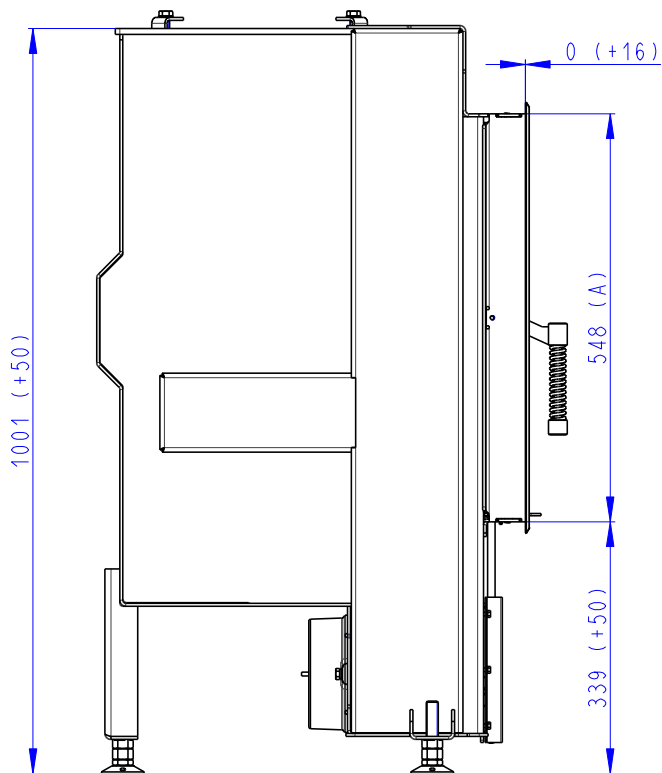

Rozmery v mm  
 Maße in mm  
 Dimensions in mm

Dynamic 3g 44.55.01  
 + D3 VY01  
 237 kg

(A) Zastavbovy rozmer / Baumaße / In-built dimension  
 (C) Centralni privod vzduchu / Central air inlet / Zentralluftzufuhr

Rozmery v mm  
 Maße in mm  
 Dimensions in mm

Dynamic 3g 44.55.01  
 + D3G RAM 04

(A) Zastavbovy rozmer / Baumaße / In-built dimension  
 (C) Centralni privod vzduchu / Central air inlet / Zentralluftzufuhr

Rozmery v mm  
 Maße in mm  
 Dimensions in mm

Dynamic 3g 44.55.01  
 + D3G RAM 06

(A) Zastavbovy rozmer / Baumaße / In-built dimension  
 (C) Centralni privod vzduchu / Central air inlet / Zentralluftzufuhr