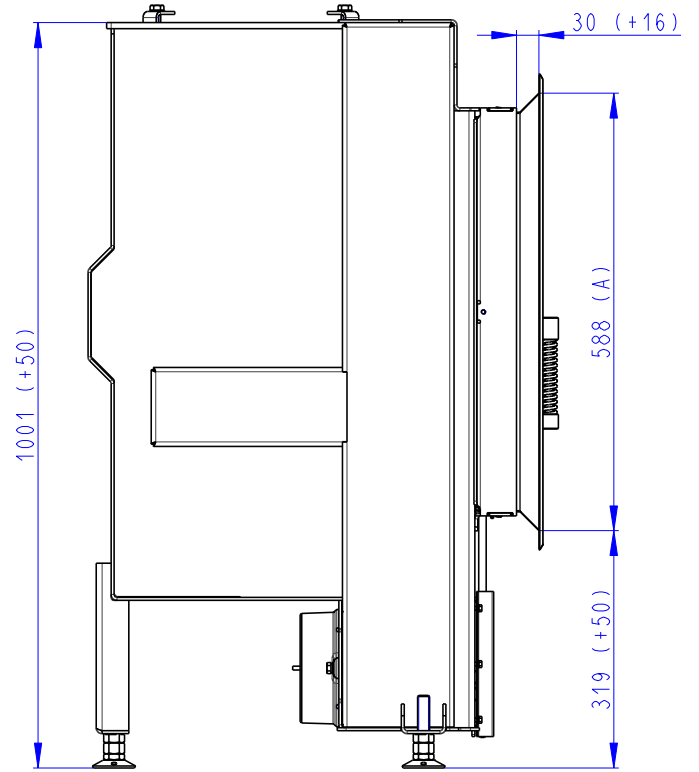

Rozměry v mm  
 Maße in mm  
 Dimensions in mm

Dynamic 3g 44.55.01  
 + D3 PR 200 + AKKUM KV 08B

510 kg

(A) Zastavbovy rozmer / Baumaße / In-built dimension  
 (C) Centralni privod vzduchu / Central air inlet / Zentralluftzufuhr

Rozmery v mm  
 Maße in mm  
 Dimensions in mm

Dynamic 3g 44.55.01  
 + D3 VY01  
 237 kg

(A) Zastavbovy rozmer / Baumaße / In-built dimension  
 (C) Centralni privod vzduchu / Central air inlet / Zentralluftzufuhr

Rozmery v mm  
 Maße in mm  
 Dimensions in mm

Dynamic 3g 44.55.01  
 + D3G RAM 04

(A) Zastavbovy rozmer / Baumaße / In-built dimension  
 (C) Centralni privod vzduchu / Central air inlet / Zentralluftzufuhr

Rozmery v mm  
 Maße in mm  
 Dimensions in mm

Dynamic 3g 44.55.01  
 + D3G RAM 06

(A) Zastavbovy rozmer / Baumaße / In-built dimension  
 (C) Centralni privod vzduchu / Central air inlet / Zentralluftzufuhr