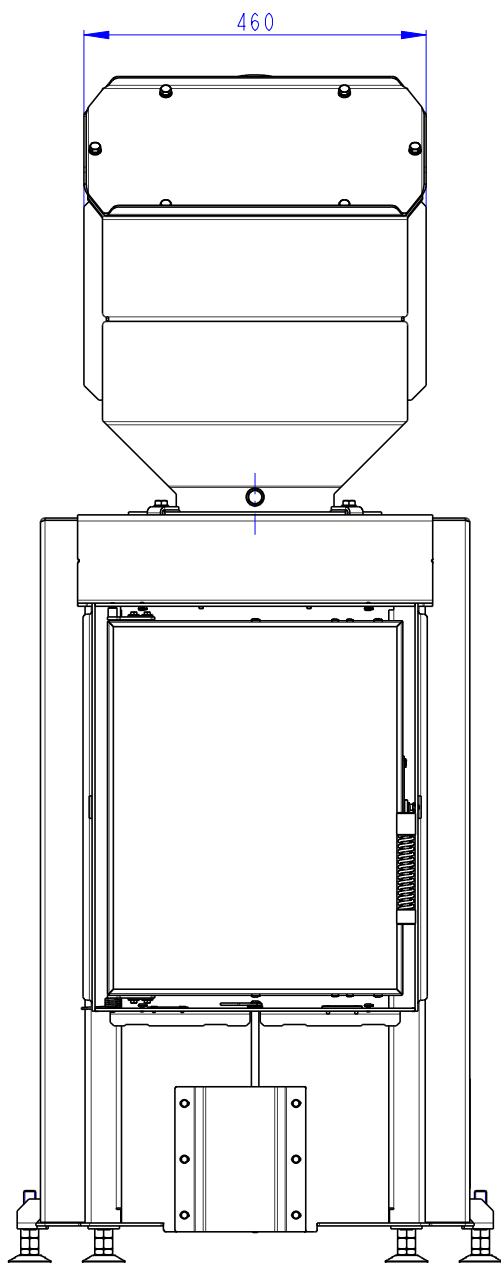

Rozměry v mm  
 Maße in mm  
 Dimensions in mm

Dynamic 3g 44.55.01  
 + D3 PR 200

201 kg

(A) Zastavbovy rozmer / Baumaße / In-built dimension  
 (C) Centralni privod vzduchu / Central air inlet / Zentralluftzufuhr

Rozměry v mm  
 Maße in mm  
 Dimensions in mm

Dynamic 3g 44.55.01  
 + D3 PR 200 + AKKUM KV 08B

510 kg

(A) Zastavbovy rozmer / Baumaße / In-built dimension  
 (C) Centralni privod vzduchu / Central air inlet / Zentralluftzufuhr

Rozmery v mm  
 Maße in mm  
 Dimensions in mm

Dynamic 3g 44.55.01  
 + D3 VY01  
 237 kg

(A) Zastavbovy rozmer / Baumaße / In-built dimension  
 (C) Centralni privod vzduchu / Central air inlet / Zentralluftzufuhr

Rozmery v mm  
 Maße in mm  
 Dimensions in mm

Dynamic 3g 44.55.01  
 + D3G RAM 04

(A) Zastavbovy rozmer / Baumaße / In-built dimension  
 (C) Centralni privod vzduchu / Central air inlet / Zentralluftzufuhr