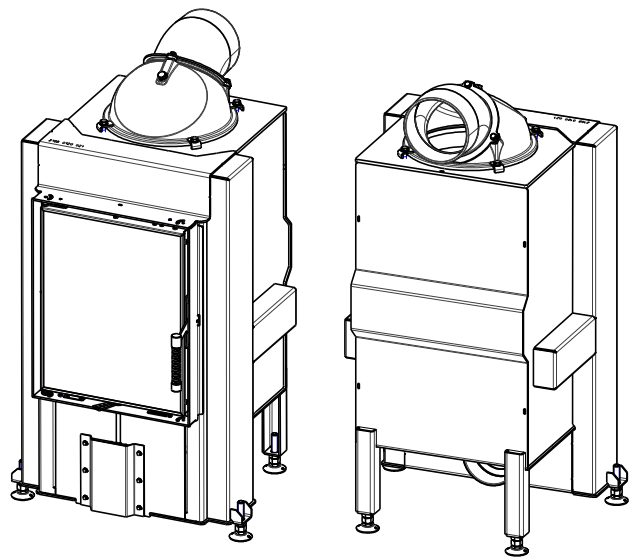

Rozměry v mm  
Maße in mm  
Dimensions in mm

Dynamic 3g 44.55.01  
193 kg

(A) Zastavbový rozmer / Baumaße / In-built dimension  
(C) Centralni privod vzduchu / Central air inlet / Zentralluftzufuhr  
(L) Volna plocha proskleni / Free glass area / Freie Glassichtfläche

Rozměry v mm  
 Maße in mm  
 Dimensions in mm

Dynamic 3g 44.55.01  
 + D3 KPL 180

208 kg

(A) Zastavbovy rozmer / Baumaße / In-built dimension  
 (C) Centralni privod vzduchu / Central air inlet / Zentralluftzufuhr

Rozměry v mm  
 Maße in mm  
 Dimensions in mm

Dynamic 3g 44.55.01  
 + D3 PR 200

201 kg

(A) Zastavbovy rozmer / Baumaße / In-built dimension  
 (C) Centralni privod vzduchu / Central air inlet / Zentralluftzufuhr

Rozměry v mm  
 Maße in mm  
 Dimensions in mm

Dynamic 3g 44.55.01  
 + D3 PR 200 + AKKUM KV 08B

510 kg

(A) Zastavbovy rozmer / Baumaße / In-built dimension  
 (C) Centralni privod vzduchu / Central air inlet / Zentralluftzufuhr