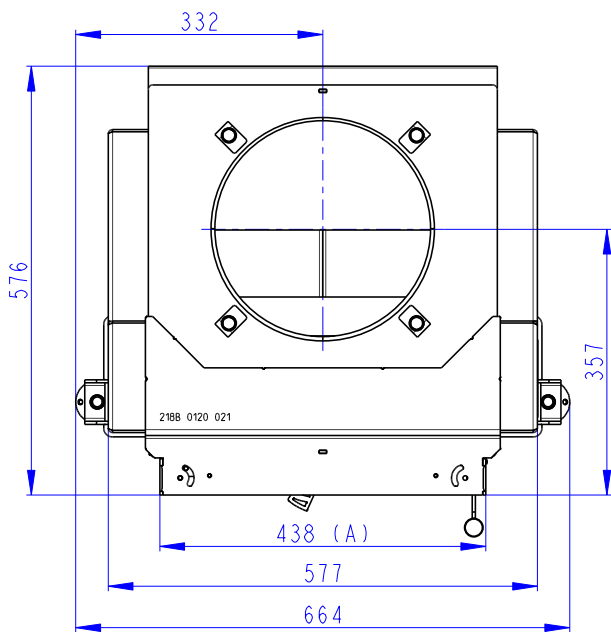

Rozměry v mm  
Maße in mm  
Dimensions in mm

Dynamic 3g 44.55.01  
193 kg

(A) Zastavbový rozmer / Baumaße / In-built dimension  
(C) Centralni privod vzduchu / Central air inlet / Zentralluftzufuhr  
(L) Volna plocha proskleni / Free glass area / Freie Glassichtfläche

Rozměry v mm  
 Maße in mm  
 Dimensions in mm

Dynamic 3g 44.55.01  
 + D3 KPL 180

208 kg

(A) Zastavbovy rozmer / Baumaße / In-built dimension  
 (C) Centralni privod vzduchu / Central air inlet / Zentralluftzufuhr

Rozměry v mm  
 Maße in mm  
 Dimensions in mm

Dynamic 3g 44.55.01  
 + D3 PR 200

201 kg

(A) Zastavbovy rozmer / Baumaße / In-built dimension  
 (C) Centralni privod vzduchu / Central air inlet / Zentralluftzufuhr

Rozměry v mm  
 Maße in mm  
 Dimensions in mm

Dynamic 3g 44.55.01  
 + D3 PR 200 + AKKUM KV 08B

510 kg

(A) Zastavbovy rozmer / Baumaße / In-built dimension  
 (C) Centralni privod vzduchu / Central air inlet / Zentralluftzufuhr