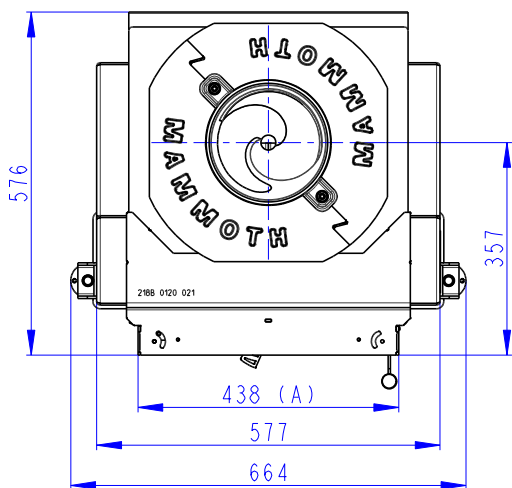

Rozměry v mm  
 Maße in mm  
 Dimensions in mm

Dynamic 3g 44.55.01  
 + D3 PR 200

201 kg

(A) Zastavbovy rozmer / Baumaße / In-built dimension  
 (C) Centralni privod vzduchu / Central air inlet / Zentralluftzufuhr

Rozměry v mm  
 Maße in mm  
 Dimensions in mm

Dynamic 3g 44.55.01  
 + D3 PR 200 + AKKUM KV 08B

510 kg

(A) Zastavbovy rozmer / Baumaße / In-built dimension  
 (C) Centralni privod vzduchu / Central air inlet / Zentralluftzufuhr

Rozmery v mm  
 Maße in mm  
 Dimensions in mm

Dynamic 3g 44.55.01  
 + D3 VY01  
 237 kg

(A) Zastavbovy rozmer / Baumaße / In-built dimension  
 (C) Centralni privod vzduchu / Central air inlet / Zentralluftzufuhr

Rozmery v mm  
 Maße in mm  
 Dimensions in mm

Dynamic 3g 44.55.01  
 + D3G RAM 04

(A) Zastavbovy rozmer / Baumaße / In-built dimension  
 (C) Centralni privod vzduchu / Central air inlet / Zentralluftzufuhr