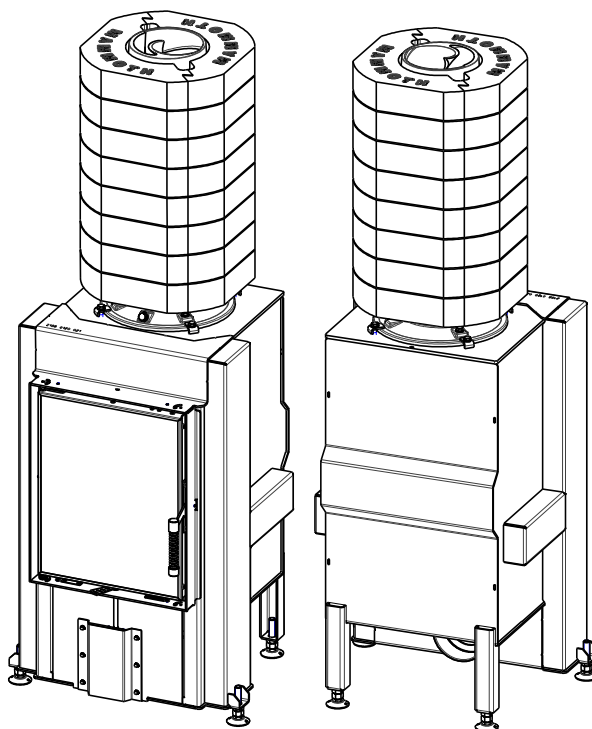

Rozměry v mm  
 Maße in mm  
 Dimensions in mm

Dynamic 3g 44.55.01  
 + D3 PR 200

201 kg

(A) Zastavbovy rozmer / Baumaße / In-built dimension  
 (C) Centralni privod vzduchu / Central air inlet / Zentralluftzufuhr

Rozměry v mm  
 Maße in mm  
 Dimensions in mm

Dynamic 3g 44.55.01  
 + D3 PR 200 + AKKUM KV 08B

510 kg

(A) Zastavbovy rozmer / Baumaße / In-built dimension  
 (C) Centralni privod vzduchu / Central air inlet / Zentralluftzufuhr

Rozmery v mm  
 Maße in mm  
 Dimensions in mm

Dynamic 3g 44.55.01  
 + D3 VY01  
 237 kg

(A) Zastavbovy rozmer / Baumaße / In-built dimension  
 (C) Centralni privod vzduchu / Central air inlet / Zentralluftzufuhr