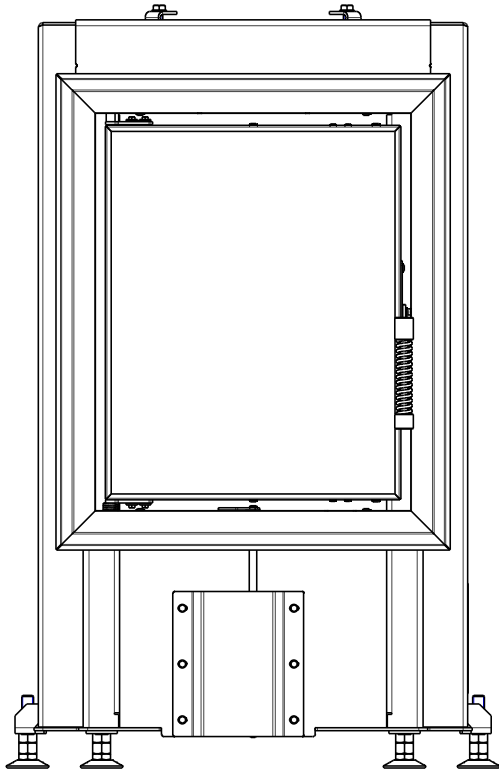

Rozmery v mm  
 Maße in mm  
 Dimensions in mm

Dynamic 3g 44.55.01  
 + D3 VY01  
 237 kg

(A) Zastavbovy rozmer / Baumaße / In-built dimension  
 (C) Centralni privod vzduchu / Central air inlet / Zentralluftzufuhr

Rozmery v mm  
 Maße in mm  
 Dimensions in mm

Dynamic 3g 44.55.01  
 + D3G RAM 04

(A) Zastavbovy rozmer / Baumaße / In-built dimension  
 (C) Centralni privod vzduchu / Central air inlet / Zentralluftzufuhr