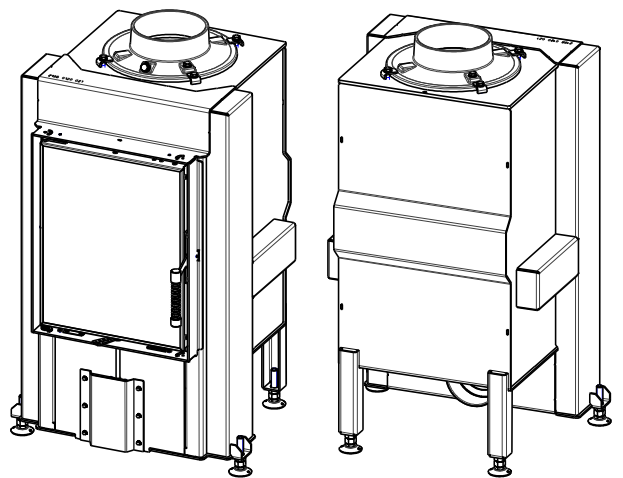

Rozměry v mm  
 Maße in mm  
 Dimensions in mm

Dynamic 3g 44.55.01  
 + D3 KPL 180

208 kg

(A) Zastavbovy rozmer / Baumaße / In-built dimension  
 (C) Centralni privod vzduchu / Central air inlet / Zentralluftzufuhr

Rozměry v mm  
 Maße in mm  
 Dimensions in mm

Dynamic 3g 44.55.01  
 + D3 PR 200

201 kg

(A) Zastavbovy rozmer / Baumaße / In-built dimension  
 (C) Centralni privod vzduchu / Central air inlet / Zentralluftzufuhr

Rozměry v mm  
 Maße in mm  
 Dimensions in mm

Dynamic 3g 44.55.01  
 + D3 PR 200 + AKKUM KV 08B

510 kg

(A) Zastavbovy rozmer / Baumaße / In-built dimension  
 (C) Centralni privod vzduchu / Central air inlet / Zentralluftzufuhr

Rozmery v mm  
 Maße in mm  
 Dimensions in mm

Dynamic 3g 44.55.01  
 + D3 VY01  
 237 kg

(A) Zastavbovy rozmer / Baumaße / In-built dimension  
 (C) Centralni privod vzduchu / Central air inlet / Zentralluftzufuhr