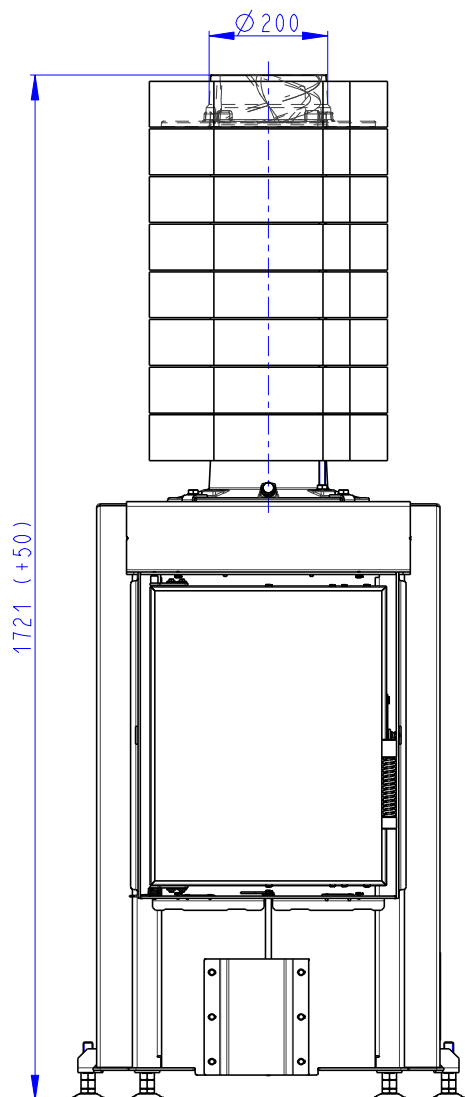

Rozměry v mm  
 Maße in mm  
 Dimensions in mm

Dynamic 3g 44.55.01  
 + D3 KPL 180

208 kg

(A) Zastavbovy rozmer / Baumaße / In-built dimension  
 (C) Centralni privod vzduchu / Central air inlet / Zentralluftzufuhr

Rozměry v mm  
 Maße in mm  
 Dimensions in mm

Dynamic 3g 44.55.01  
 + D3 PR 200

201 kg

(A) Zastavbovy rozmer / Baumaße / In-built dimension  
 (C) Centralni privod vzduchu / Central air inlet / Zentralluftzufuhr

Rozměry v mm  
 Maße in mm  
 Dimensions in mm

Dynamic 3g 44.55.01  
 + D3 PR 200 + AKKUM KV 08B

510 kg

(A) Zastavbovy rozmer / Baumaße / In-built dimension  
 (C) Centralni privod vzduchu / Central air inlet / Zentralluftzufuhr

Rozmery v mm  
 Maße in mm  
 Dimensions in mm

Dynamic 3g 44.55.01  
 + D3 VY01  
 237 kg

(A) Zastavbovy rozmer / Baumaße / In-built dimension  
 (C) Centralni privod vzduchu / Central air inlet / Zentralluftzufuhr