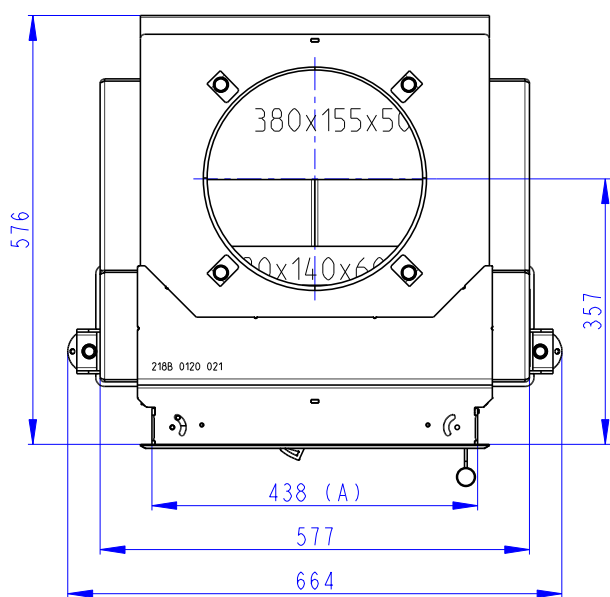

Rozměry v mm  
 Maße in mm  
 Dimensions in mm

Dynamic 3g 44.55.01  
 + D3 PR 200 + AKKUM KV 08B

510 kg

(A) Zastavbovy rozmer / Baumaße / In-built dimension  
 (C) Centralni privod vzduchu / Central air inlet / Zentralluftzufuhr

Rozmery v mm  
 Maße in mm  
 Dimensions in mm

Dynamic 3g 44.55.01  
 + D3 VY01  
 237 kg

(A) Zastavbovy rozmer / Baumaße / In-built dimension  
 (C) Centralni privod vzduchu / Central air inlet / Zentralluftzufuhr

Rozmery v mm  
 Maße in mm  
 Dimensions in mm

Dynamic 3g 44.55.01  
 + D3G RAM 04

(A) Zastavbovy rozmer / Baumaße / In-built dimension  
 (C) Centralni privod vzduchu / Central air inlet / Zentralluftzufuhr

Rozmery v mm  
 Maße in mm  
 Dimensions in mm

Dynamic 3g 44.55.01  
 + D3G RAM 06

(A) Zastavbovy rozmer / Baumaße / In-built dimension  
 (C) Centralni privod vzduchu / Central air inlet / Zentralluftzufuhr