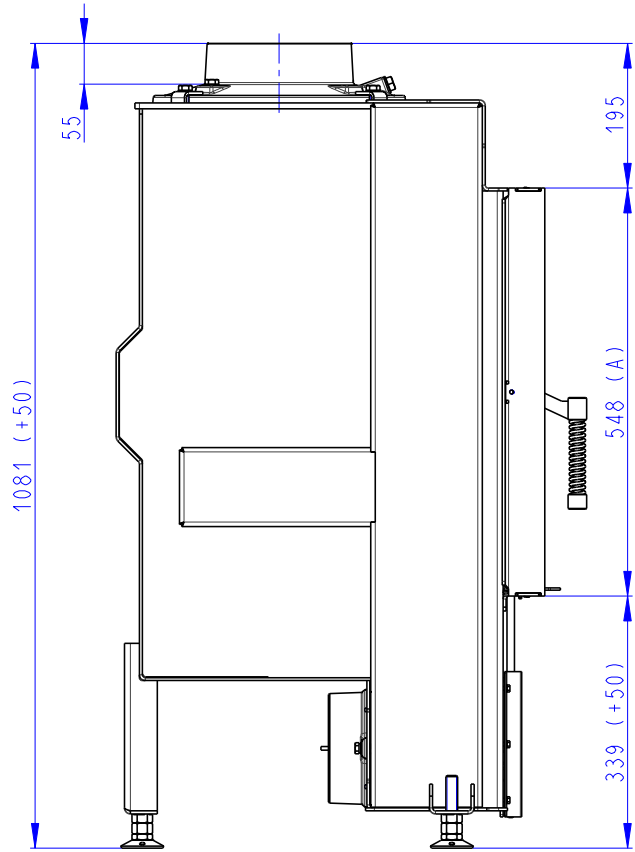

Rozměry v mm  
 Maße in mm  
 Dimensions in mm

Dynamic 3g 44.55.01  
 + D3 KPL 180

208 kg

(A) Zastavbovy rozmer / Baumaße / In-built dimension  
 (C) Centralni privod vzduchu / Central air inlet / Zentralluftzufuhr

Rozměry v mm  
 Maße in mm  
 Dimensions in mm

Dynamic 3g 44.55.01  
 + D3 PR 200

201 kg

(A) Zastavbovy rozmer / Baumaße / In-built dimension  
 (C) Centralni privod vzduchu / Central air inlet / Zentralluftzufuhr

Rozměry v mm  
 Maße in mm  
 Dimensions in mm

Dynamic 3g 44.55.01  
 + D3 PR 200 + AKKUM KV 08B

510 kg

(A) Zastavbovy rozmer / Baumaße / In-built dimension  
 (C) Centralni privod vzduchu / Central air inlet / Zentralluftzufuhr

Rozmery v mm  
 Maße in mm  
 Dimensions in mm

Dynamic 3g 44.55.01  
 + D3 VY01  
 237 kg

(A) Zastavbovy rozmer / Baumaße / In-built dimension  
 (C) Centralni privod vzduchu / Central air inlet / Zentralluftzufuhr