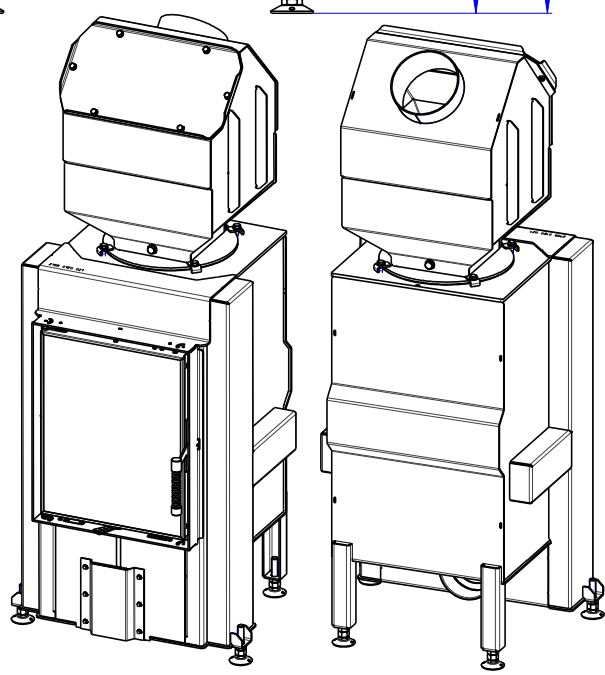

Rozměry v mm  
 Maße in mm  
 Dimensions in mm

Dynamic 3g 44.55.01  
 + D3 PR 200 + AKKUM KV 08B

510 kg

(A) Zastavbovy rozmer / Baumaße / In-built dimension  
 (C) Centralni privod vzduchu / Central air inlet / Zentralluftzufuhr

Rozmery v mm  
 Maße in mm  
 Dimensions in mm

Dynamic 3g 44.55.01  
 + D3 VY01  
 237 kg

(A) Zastavbovy rozmer / Baumaße / In-built dimension  
 (C) Centralni privod vzduchu / Central air inlet / Zentralluftzufuhr

Rozmery v mm  
 Maße in mm  
 Dimensions in mm

Dynamic 3g 44.55.01  
 + D3G RAM 04

(A) Zastavbovy rozmer / Baumaße / In-built dimension  
 (C) Centralni privod vzduchu / Central air inlet / Zentralluftzufuhr